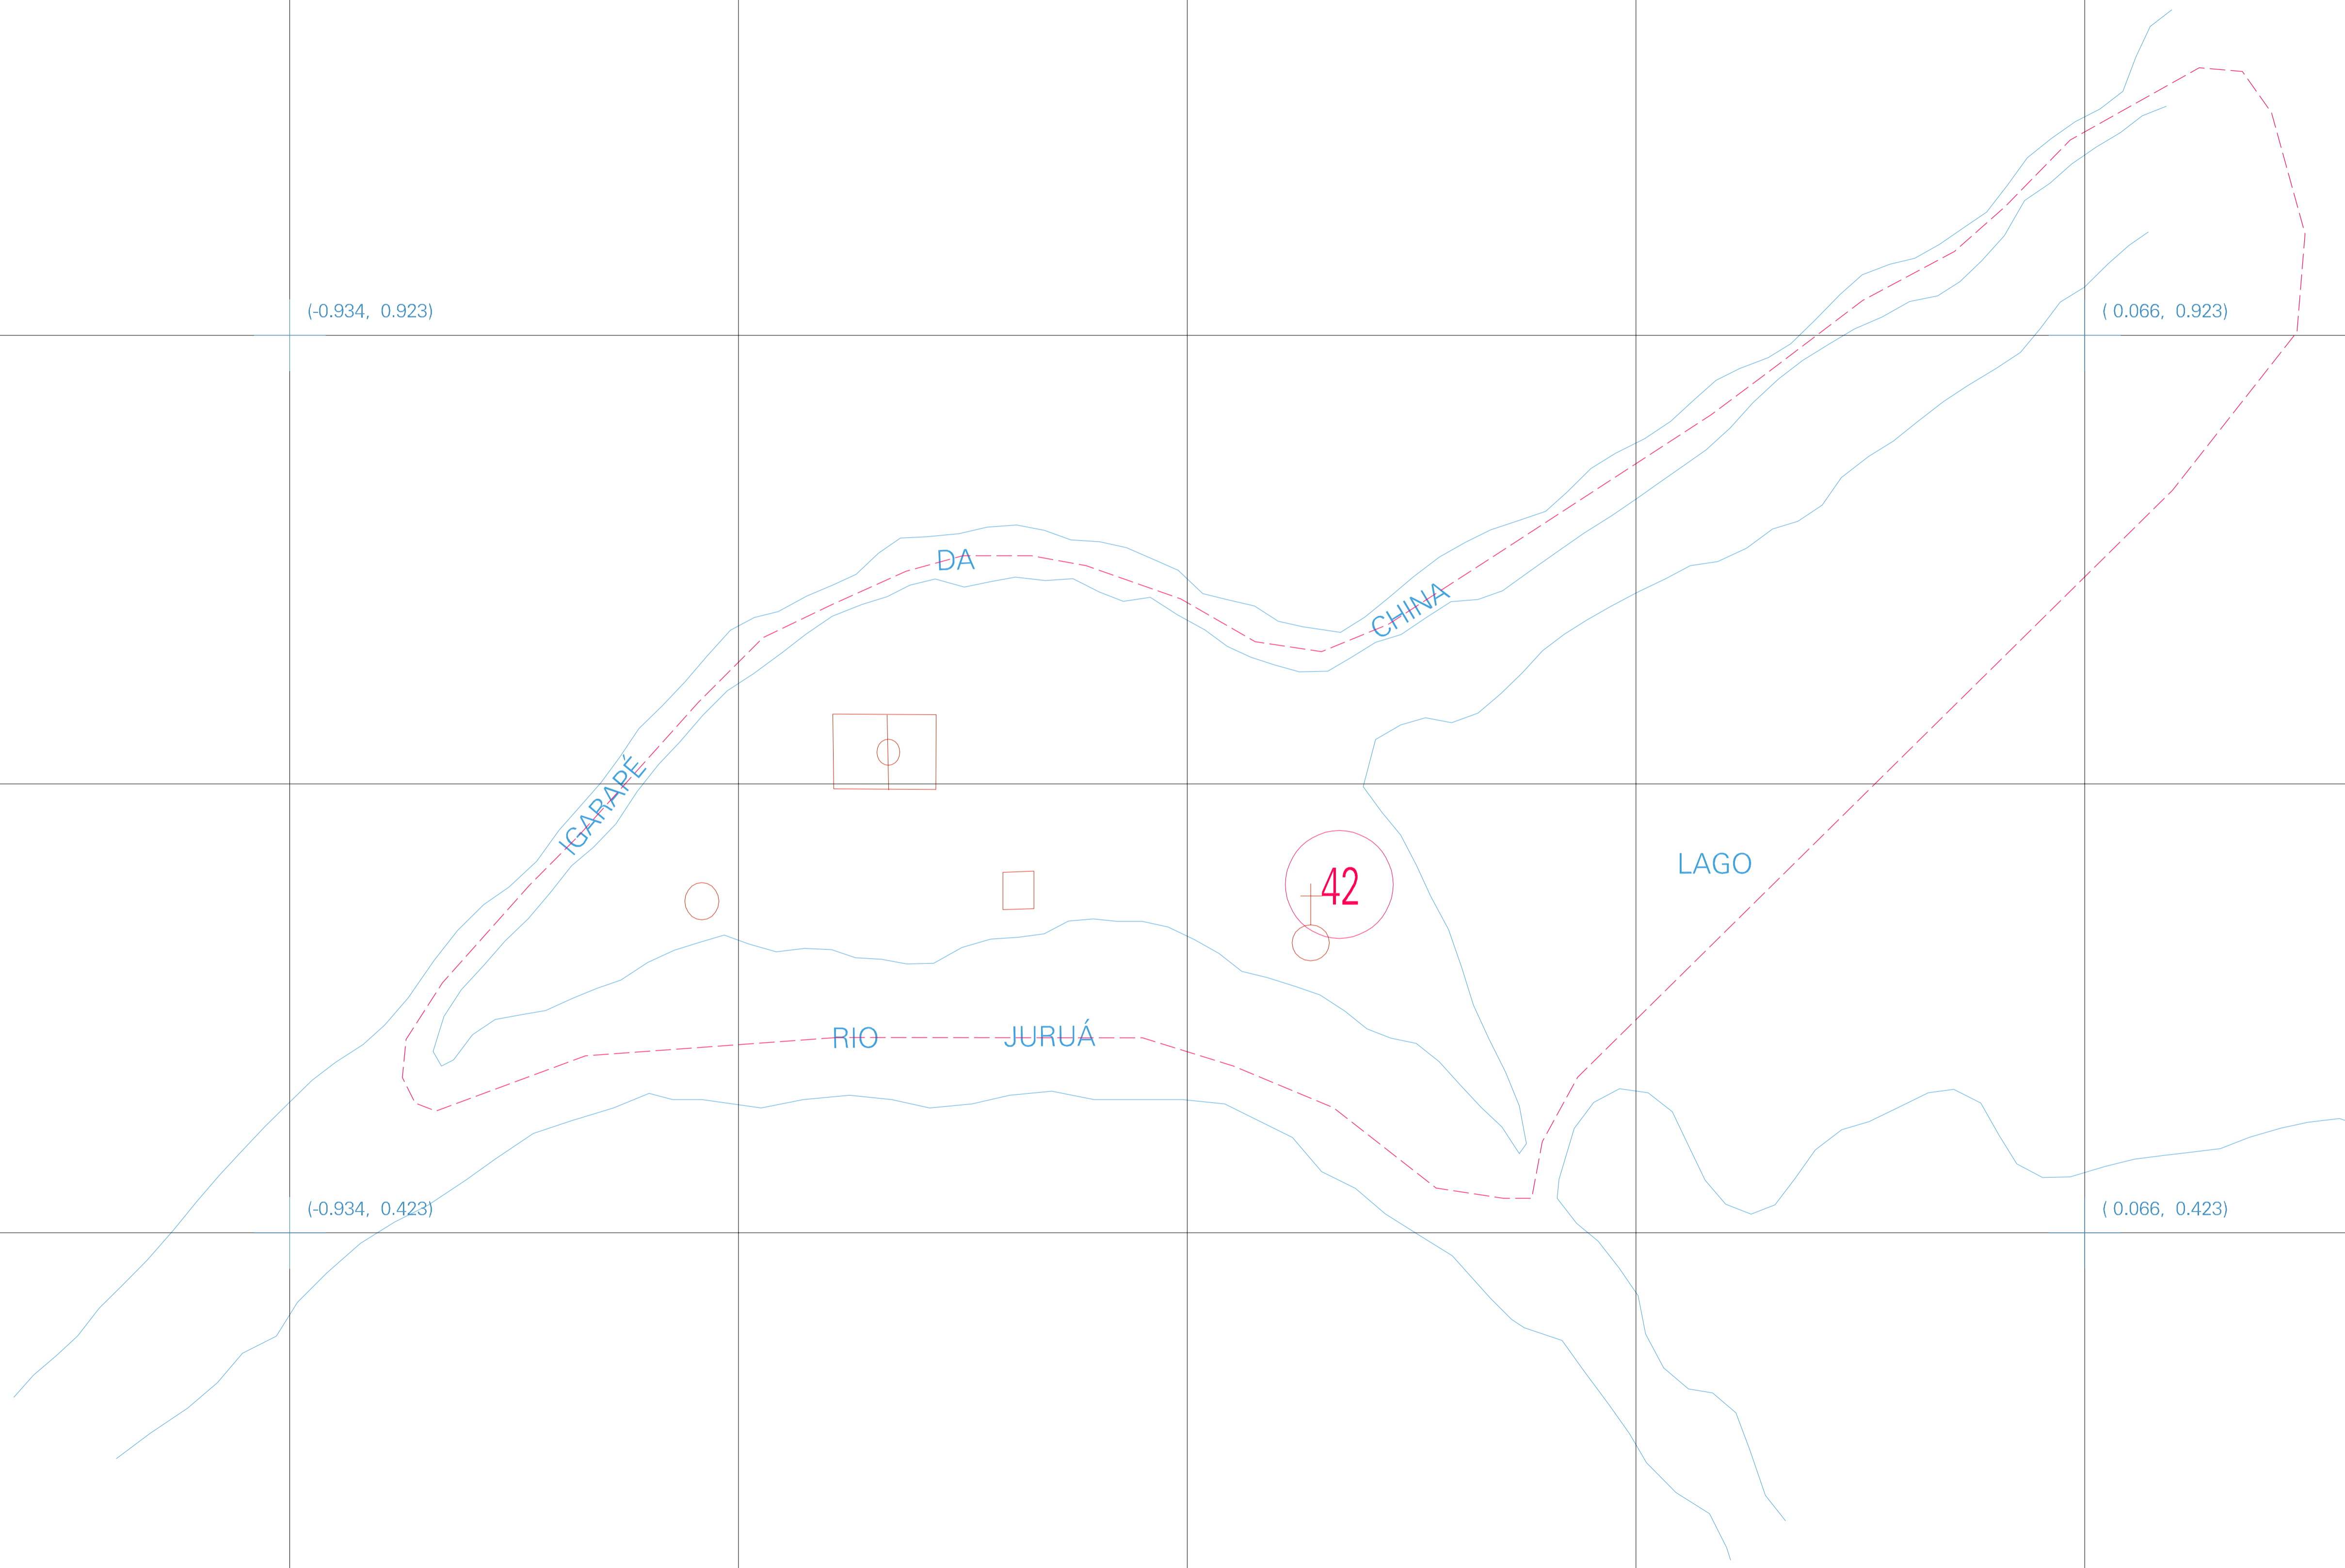

(-0.934, 0.923)

(0.066, 0.923)

(-0.934, 0.423)

(0.066, 0.423)

ESTADO DO AMAZONAS

Município: 13.01407

EIRUNEPÉ

Folha : 01 - 01

Arquivo: 130140700007.dgn

LEGENDA

1. **LIMITES**
2. Município ou Perímetro Urbano
   - - - Distrito
   - - - Subdistrito, RA, Zona ou similar
   - - - Bairro ou similar
   - - - Setor Censitário
3. **CODIGOS**
- 22306.05 Distrito (cod. do município + cod. do distrito)
  - 05.06 Subdistrito (cod. do distrito + cod. do subdistrito)
  - 003 Bairro (cod. do bairro no município)
  - 25 Setor (número do setor no distrito ou subdistrito)

Articulação de Folhas

MAPA URBANO DIGITAL
FOLHA A1