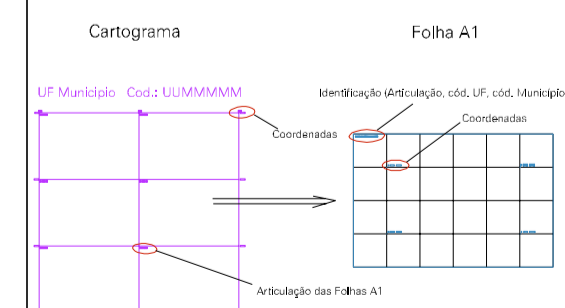

Articulação de Folhas

MAPA URBANO DIGITAL
FOLHA A1