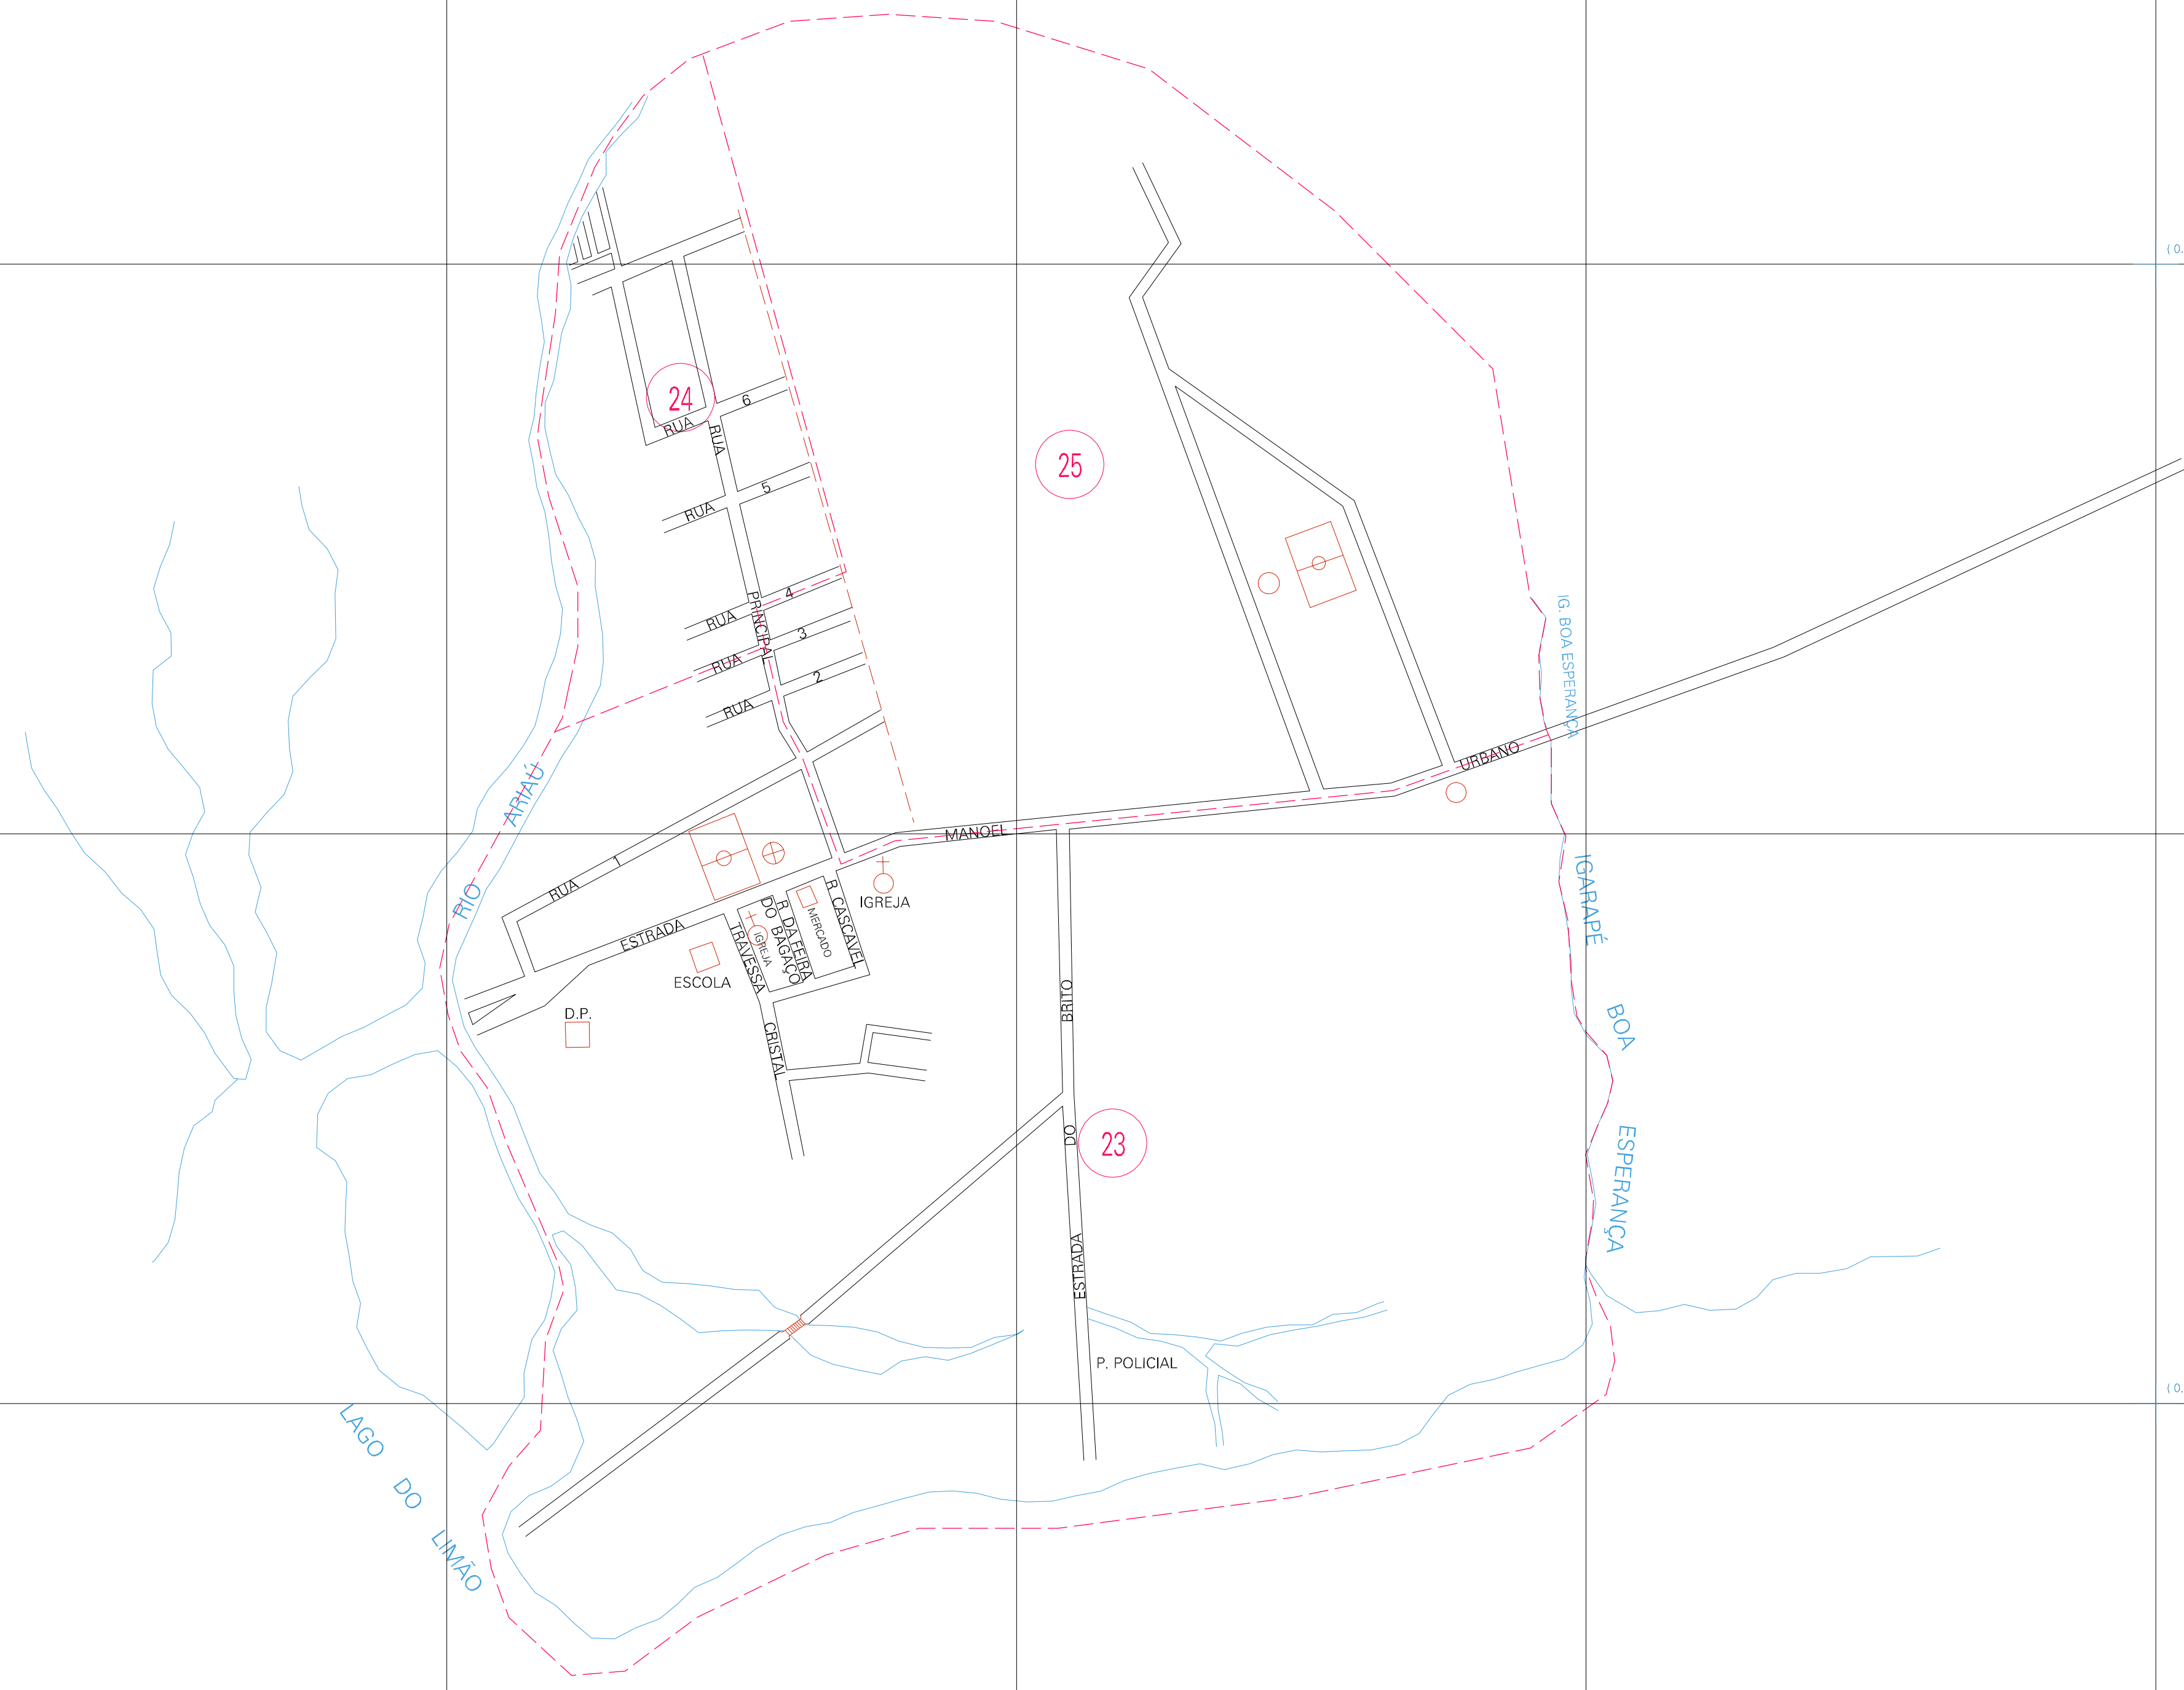

(-1.974, 1.216)

(0.026, 1.216)

(-1.974, 0.216)

(0.026, 0.216)

Arquivo: 130185200001.dgn
 Limites(km): (+2.474, -0.284) + (-0.526, 1.716)

- LEGENDA**
- LIMITES**
- Município ou Perímetro Urbano
 - Distrito
 - Subdistrito, RA, Zona ou similar
 - Bairro ou similar
 - Sector Censitário
- CODIGOS**
- 22306.05 Distrito (cod. do município + cod. do distrito)
 - 05.08 Subdistrito (cod. do distrito + cod. do subdistrito)
 - 003 Bairro (cod. do bairro no município)
 - 25 Sector (número do setor no distrito ou subdistrito)

MAPA URBANO DIGITAL
 FOLHA A1