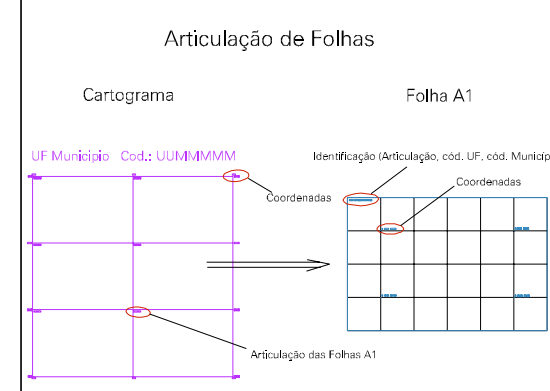

(-1.974, 1.216)

(0.026, 1.216)

(-1.974, 0.216)

(0.026, 0.216)

Arquivo: 130185200001.dgn
 Limites(km): (+2.474, -0.284) + (-0.526, 1.716)

- LEGENDA**
- LIMITES**
- Município ou Perímetro Urbano
 - Distrito
 - Subdistrito, RA, Zona ou similar
 - Bairro ou similar
 - Sector Censitário
- CODIGOS**
- 22306.05 Distrito (cod. do município + cod. do distrito)
 - 05.08 Subdistrito (cod. do distrito + cod. do subdistrito)
 - 003 Bairro (cod. do bairro no município)
 - 25 Sector (número do setor no distrito ou subdistrito)

MAPA URBANO DIGITAL
 FOLHA A1