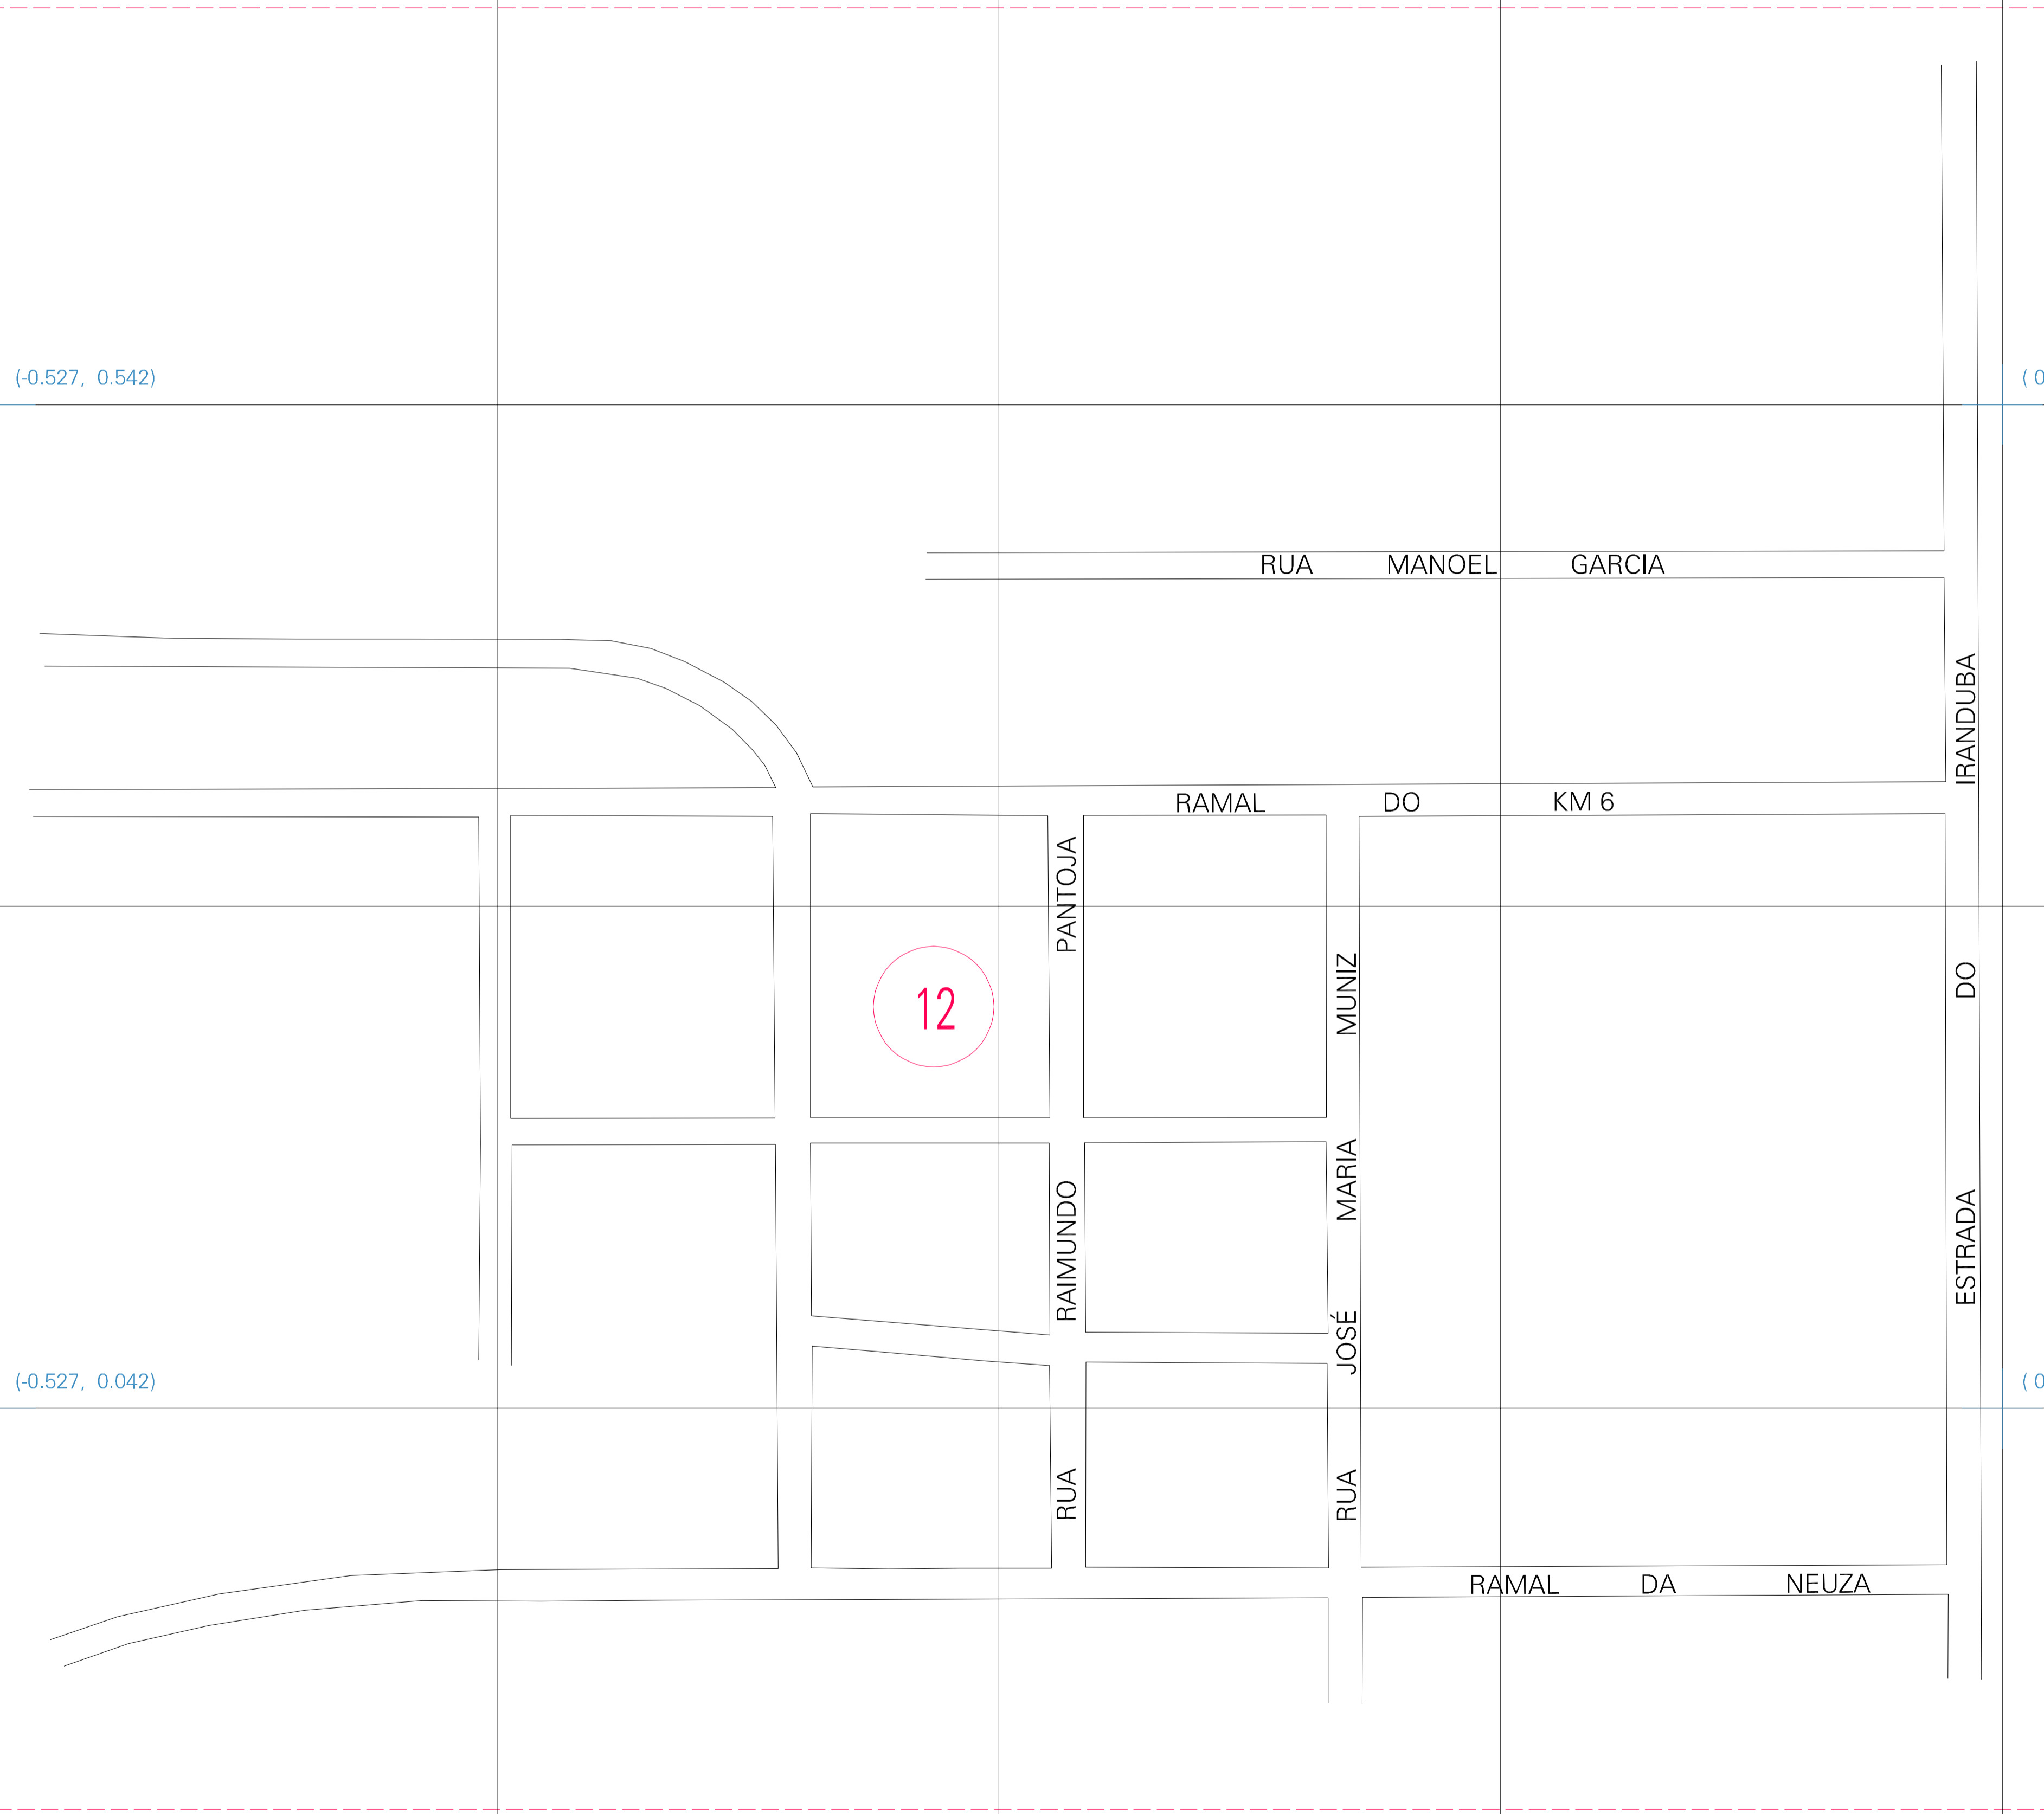

(-0.527, 0.542)

(0.473, 0.542)

(-0.527, 0.042)

(0.473, 0.042)

ESTADO DO AMAZONAS
 Município: 13.01852
 IRANDUBA
 Folha : 01 - 01
 Arquivo: 130185200003.dgn
 Limites(km): (-0.777, -0.208) - (0.723, 0.792)

- LEGENDA**
- LIMITES**
- Município ou Perimetro Urbano
 - Distrito
 - Subdistrito, RA, Zona ou similar
 - Bairro ou similar
 - Setor Censitário
- CODIGOS**
- 22306.05 Distrito (cod. do município + cod. do distrito)
 - 05.06 Subdistrito (cod. do distrito + cod. do subdistrito)
 - 003 Bairro (cod. do bairro no município)
 - 25 Setor (número do setor no distrito ou subdistrito)