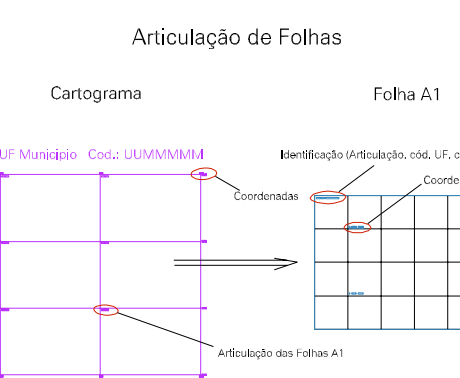

MAPA URBANO DIGITAL
FOLHA A1