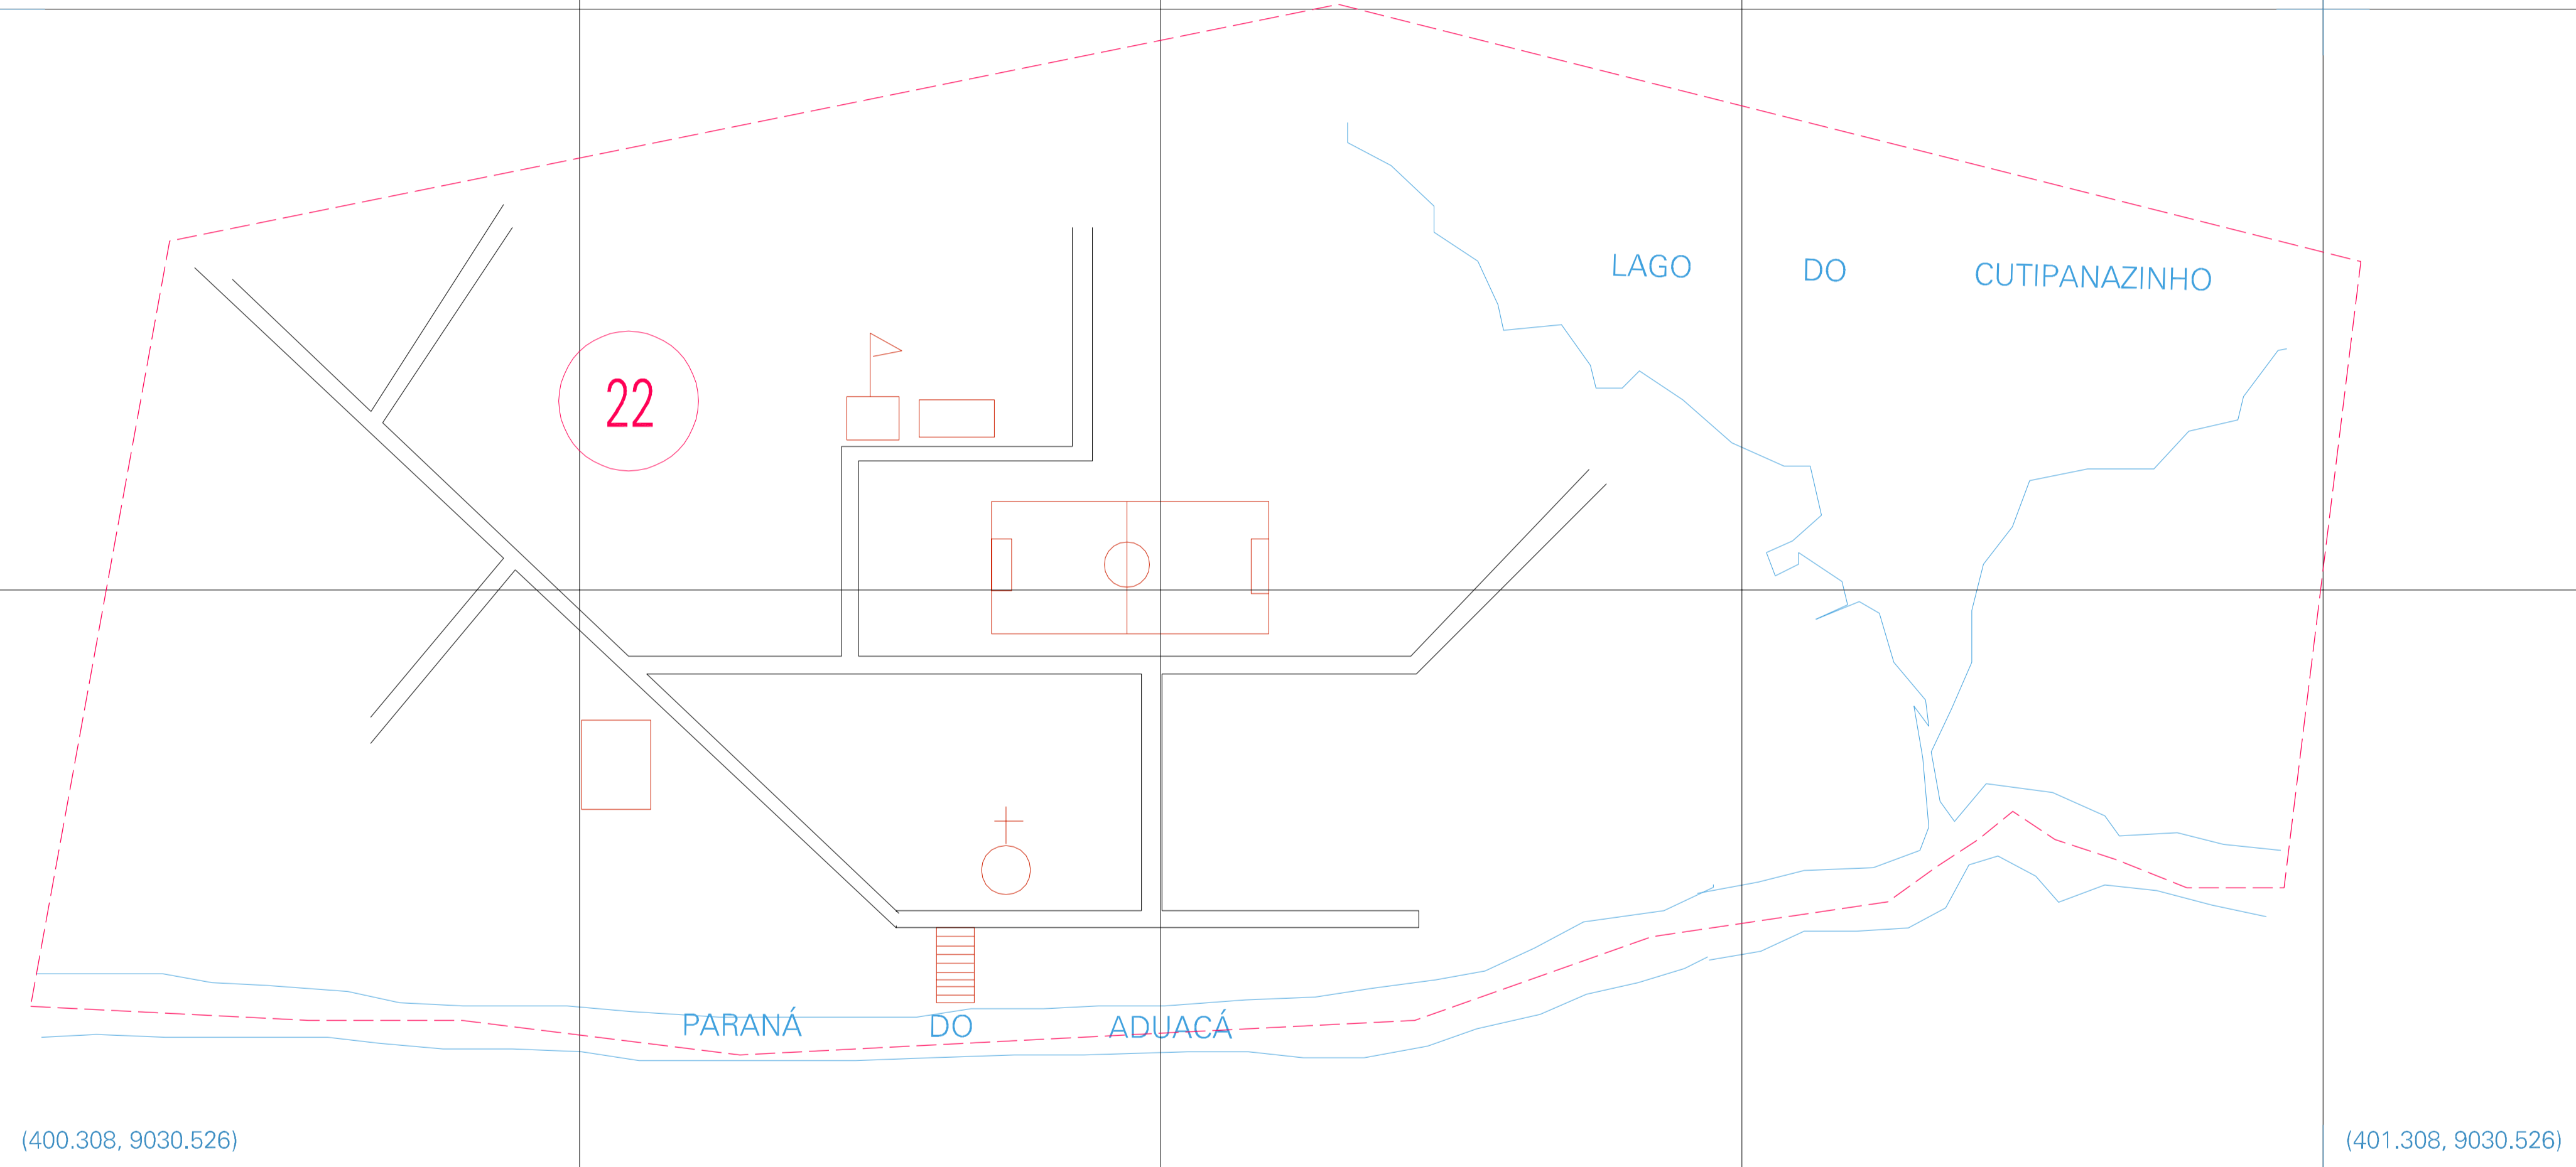

(400.308, 9031.026)

(401.308, 9031.026)

(400.308, 9030.526)

(401.308, 9030.526)

ESTADO DO AMAZONAS

Município: 13.03007

NHAMUNDÁ

Folha : 01 - 01

Arquivo: 13030070010.dgn

LEGENDA

1. **LIMITES**
2. Município ou Perímetro Urbano
   - Distrito
   - Subdistrito, RA, Zona ou similar
   - Bairro ou similar
   - Setor Censitário

CODIGOS

- 22306.05 Distrito (cod. do município + cod. do distrito)
- 05.06 Subdistrito (cod. do distrito + cod. do subdistrito)
- 003 Bairro (cod. do bairro no município)
- 25 Setor (número do setor no distrito ou subdistrito)

Articulação de Folhas

MAPA URBANO DIGITAL

FOLHA A1

CENSO AGROPECUARIO 2006

CONTAGEM DA POPULAÇÃO 2007

Data de Impressão: 25.09.07