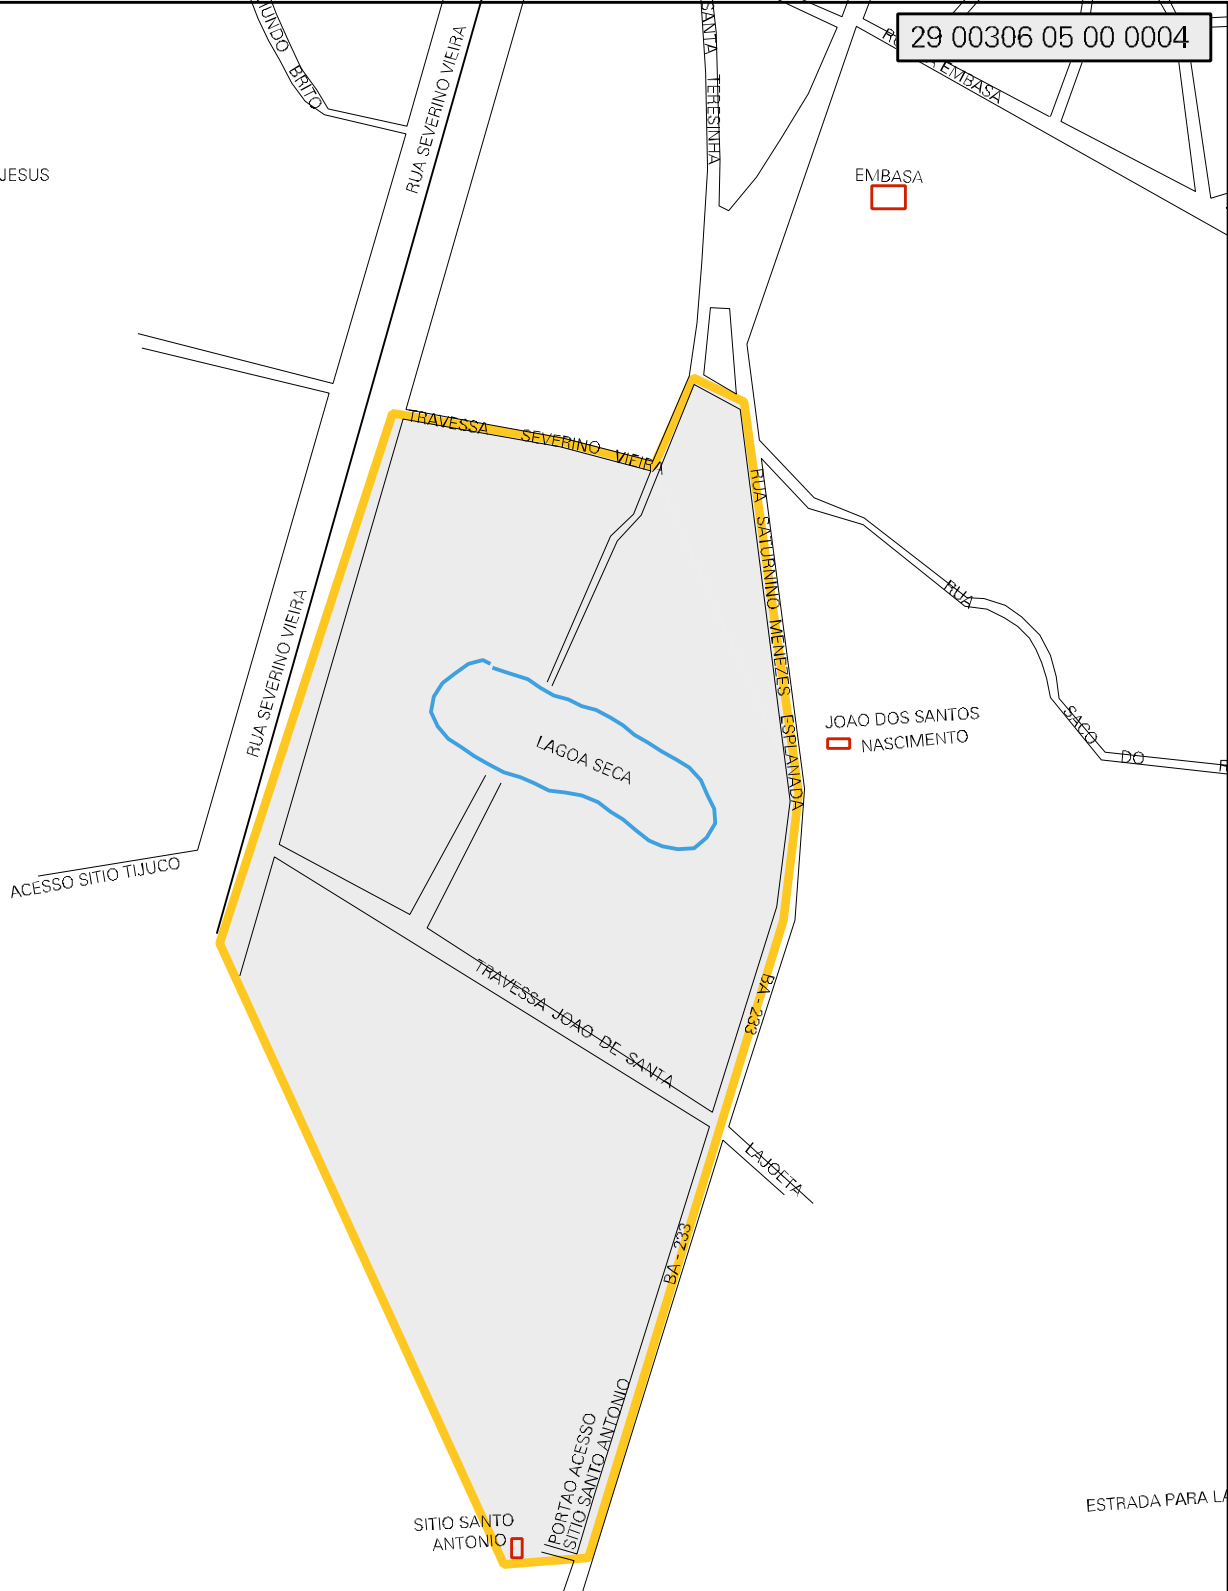

EVENCIO DE JESUS

EMBASA

JOAO DOS SANTOS
NASCIMENTO

MUNICIPIO: 00306 - ACAJUTIBA
DISTRITO: 05 - ACAJUTIBA
SUBDISTRITO: 00

ESTADO DA BAHIA
MAPA DE SETOR URBANO - MSU
ESCALA: 1 : 4149

SETOR: 0004 SITUACAO: 10