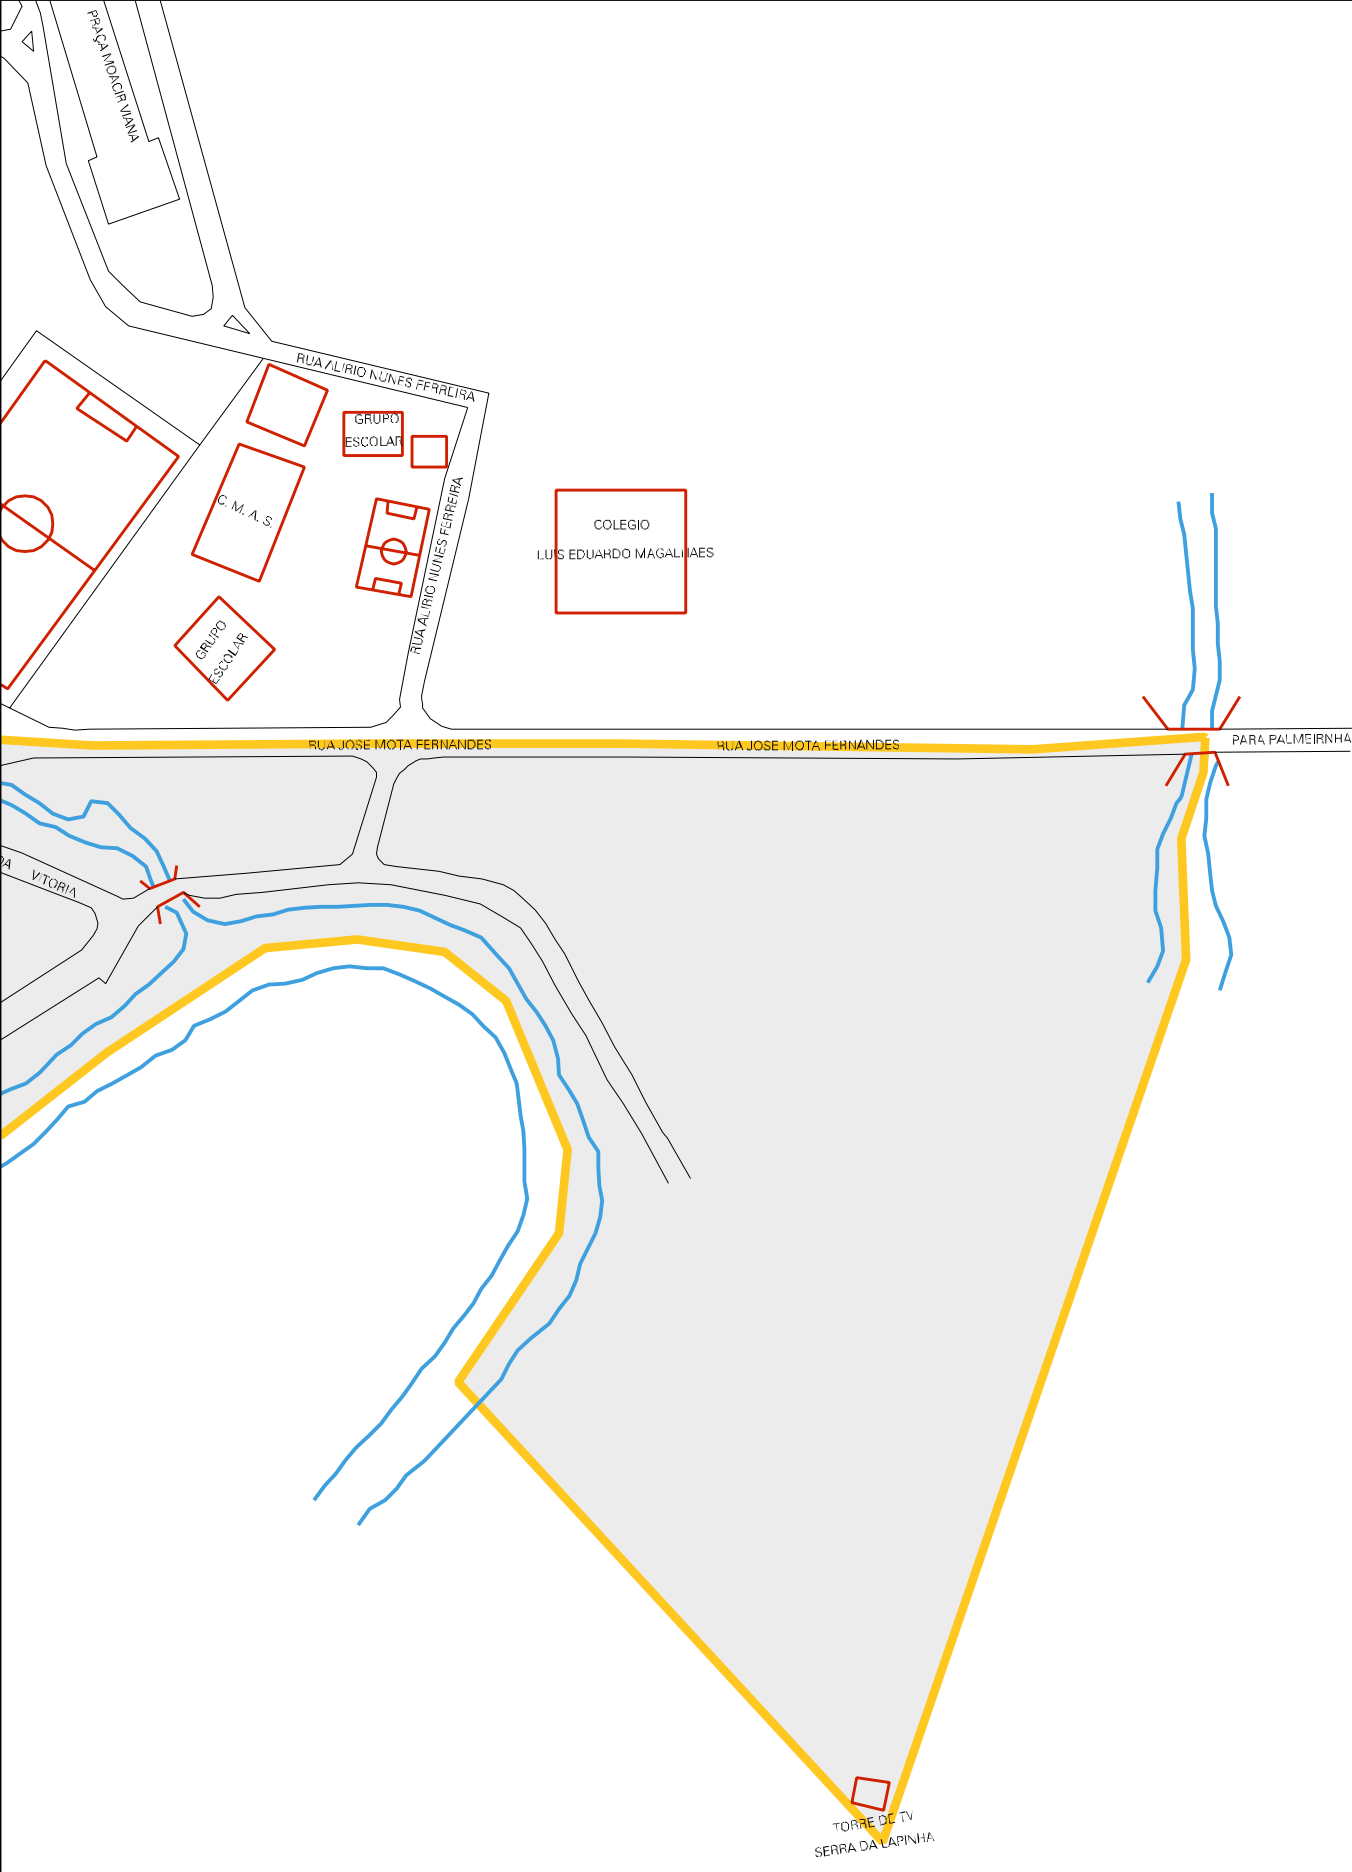

SEDE  
DA FAZENDA  
OLHOS D'AGUA  
DE ETELVINO  
JOSE DE SANTANA

RODOVIA PARA ITAGI

CEMITERIO

ALMOXARIFEADO  
DA PREFEITURA

RUA SANTI DE MARCO

AVENIDA

JUNVAL

LUCAS

RUA LANE ANDRADE

GRUPO  
ESCOLAR

COLEGIO ZAPORO BRANCO

TRAVESSA GERALZINO PERAZO

TRAVESSA JO

CENTRO  
DE  
ABASTECIMENTO

RUA JEQUE

TRAVESSA LIDIO BARROS

RUA  
MILTON

GRUPO ESCOLAR

ESTADO DA BAHIA  
MAPA DE SETOR URBANO - MSU  
ESCALA: 1 : 3810