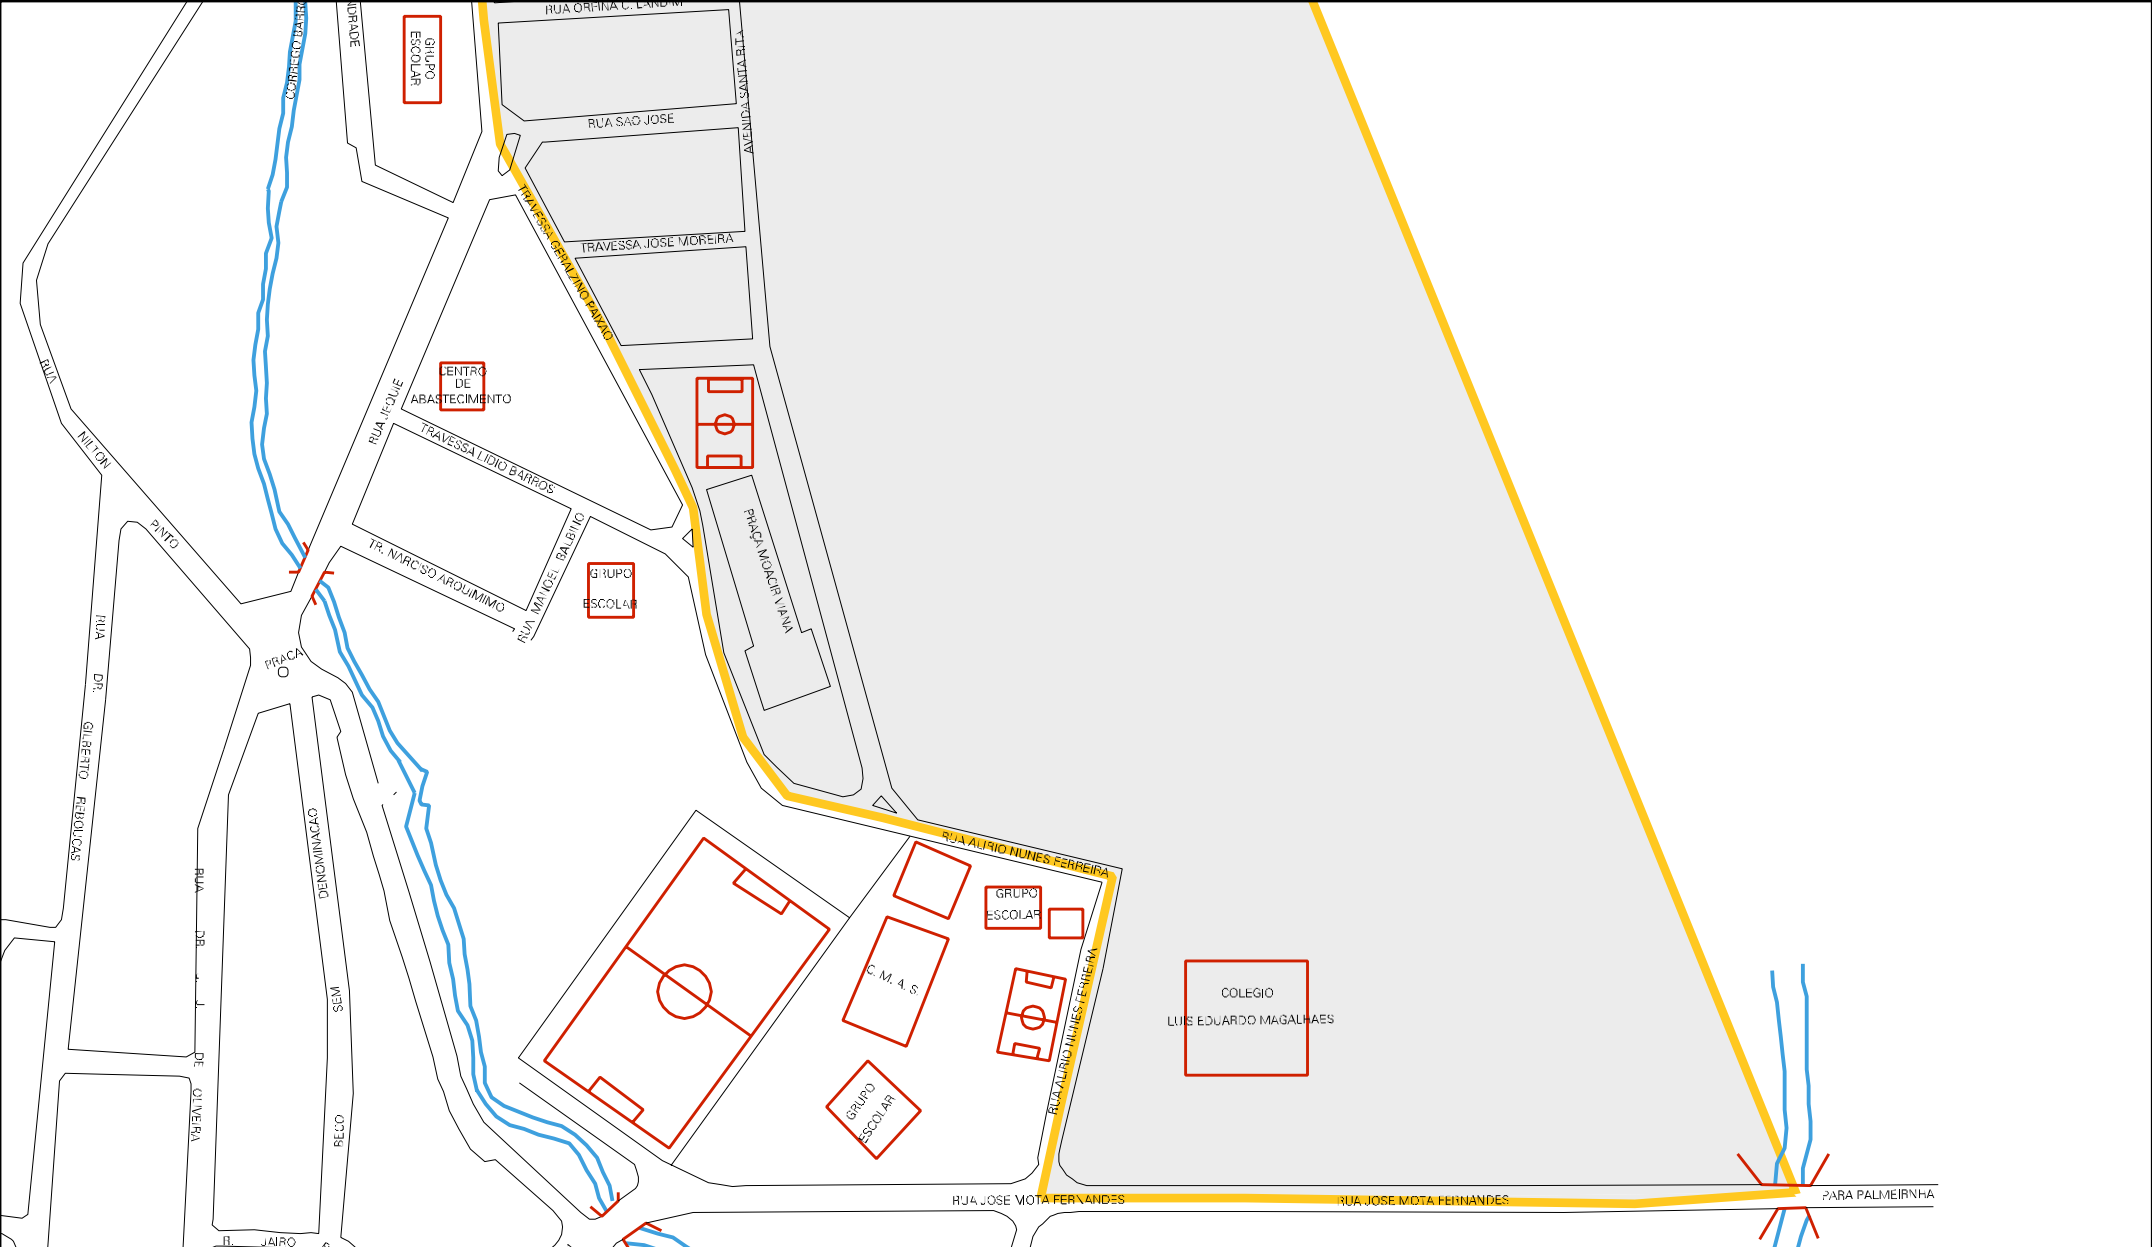

SEDE
DA FAZENDA
OLHOS DA GUA
DE ETELINO
JOSE DE SANTANA

LACEDO

RODOVIA PARA ITAGI

RUA MANOEL FRANCISCO SILVA

CEMITERIO

RUA SANTA RITA

RUA JOAO HONORIO DOS SANTOS

RUA MANOEL RODRIGUES

RUA BASILIO NEHY DOS SANTOS

ALMOXARIFADO
DA PREFEITURA

AVENIDA

RUA ONORATO J. DOS SANTOS

RUA ESTACIO EUSEBIO DA SILVA

RUA TEODORICO COSME

RUA 31 DE MARÇO

AVENIDA

RUA ANTONIO G. DE SOUZA

AVENIDA SANTA RITA

RUA BERTULINO U. DE SOUZA

AVENIDA

RUA ALOISIO R. DE JESUS

AVENIDA

RUA LANE A

RUA DONA

MUNICIPIO: 00603 - AIQUARA
 DISTRITO: 05 - AIQUARA
 SUBDISTRITO: 00
 SETOR: 0003 SITUACAO: 10

ESTADO DA BAHIA
 MAPA DE SETOR URBANO - MSU
 ESCALA: 1 : 4047