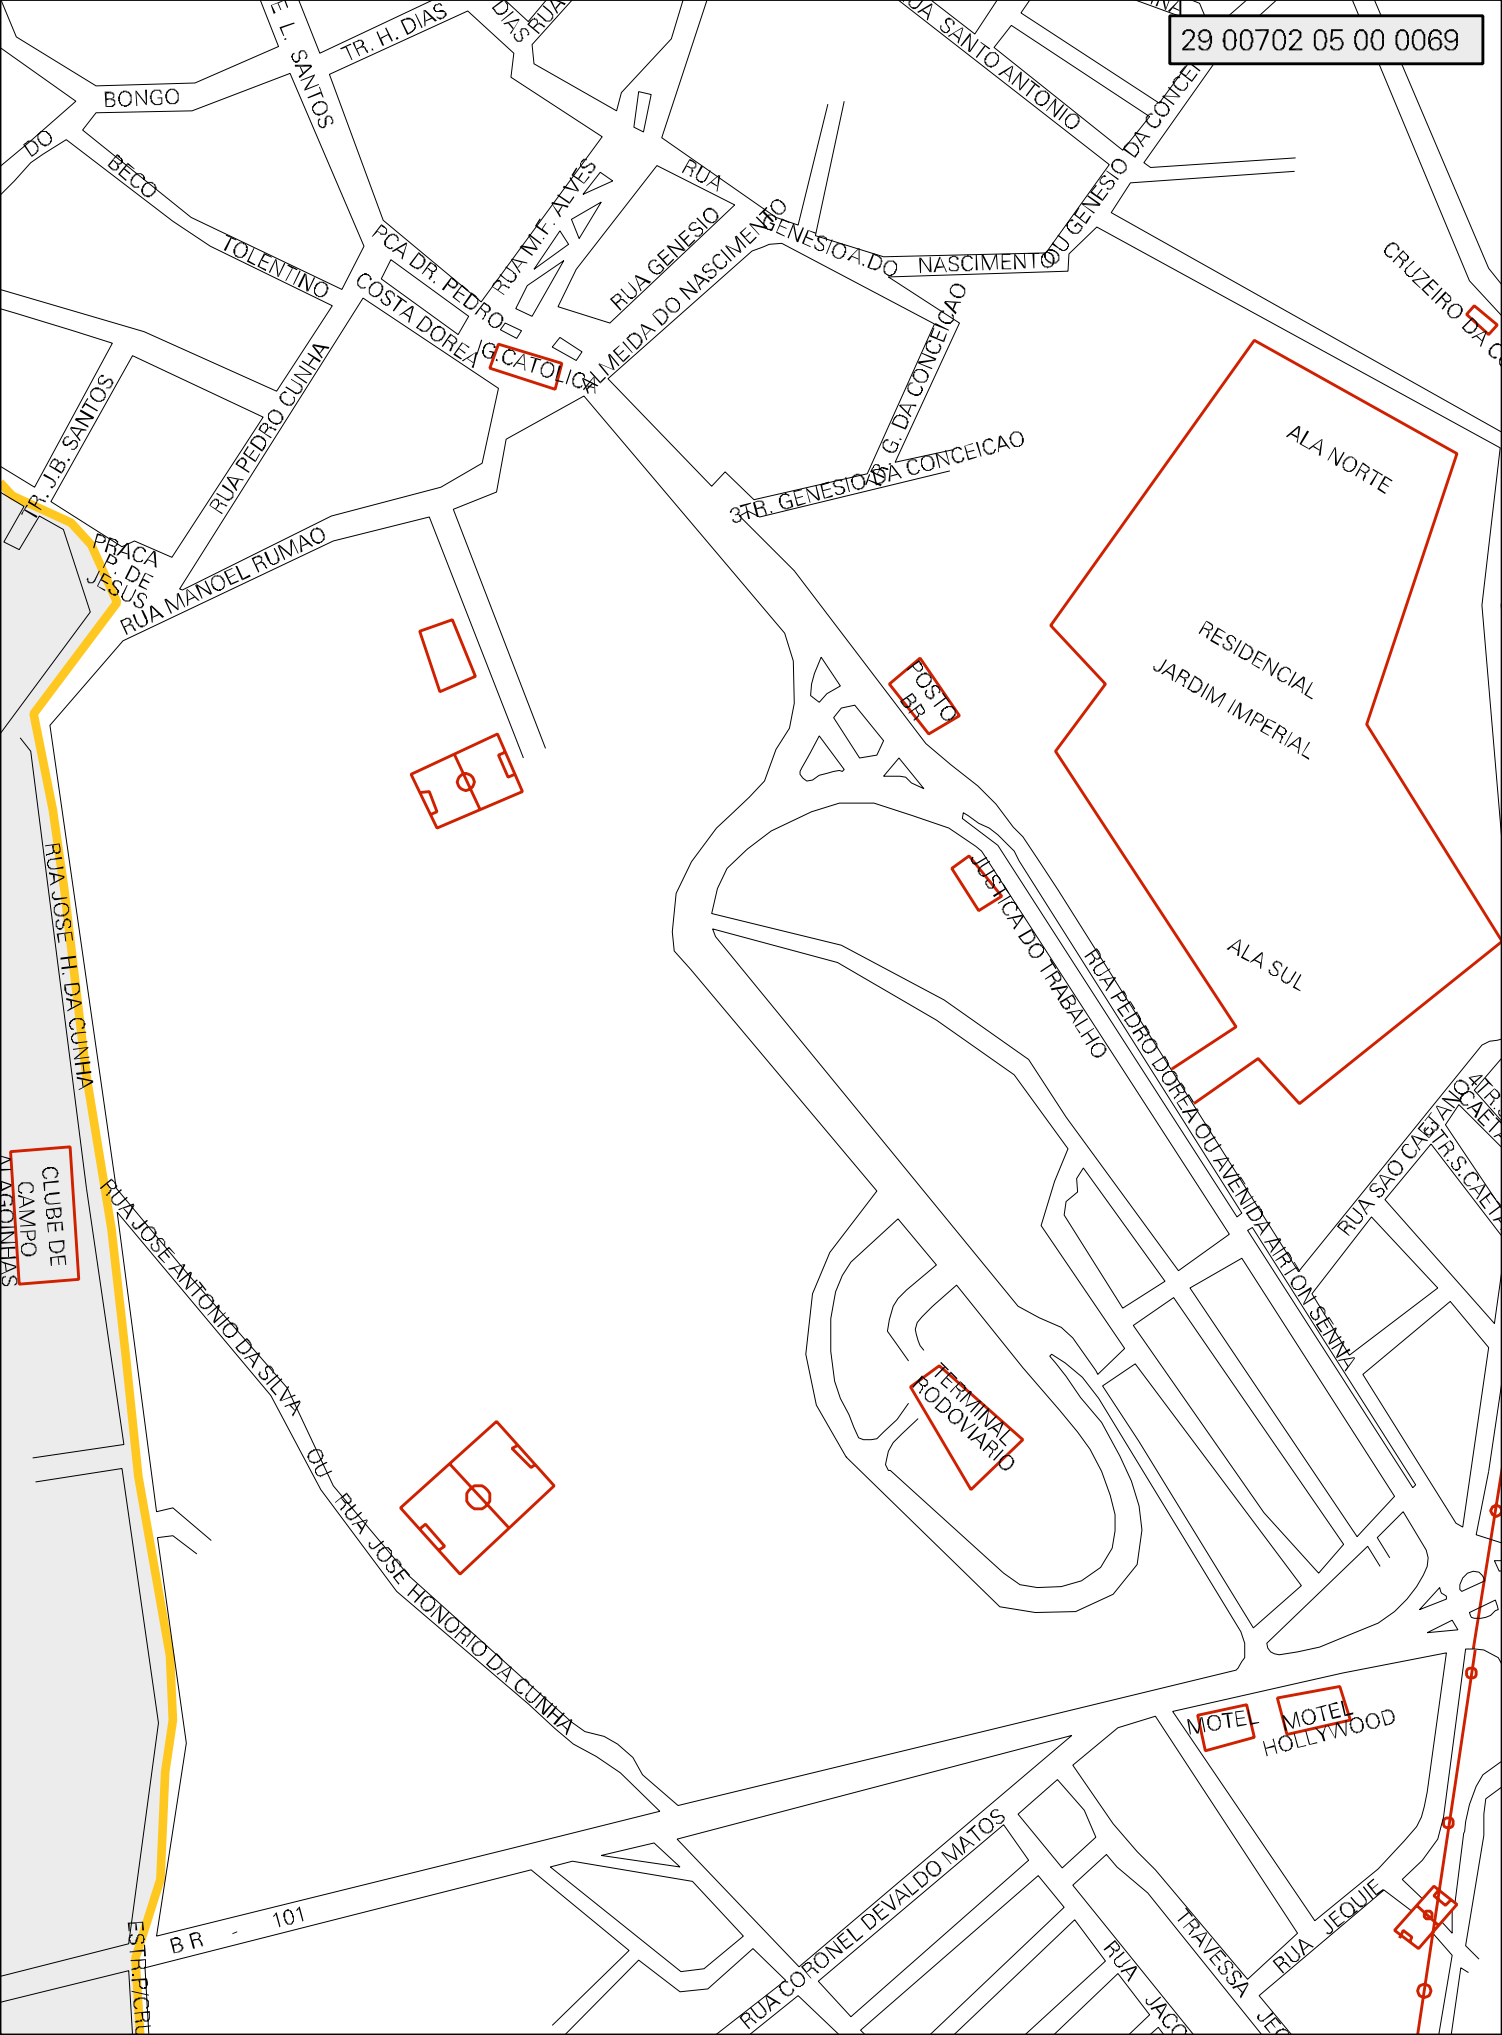

29 00702 05 00 0069

CRUZEIRO DA C

ALA NORTE

RESIDENCIAL
JARDIM IMPERIAL

ALA SUL

POSTO
BR

JUSTICA DO TRABALHO

TERMINAL
RODOVIARIO

CLUBE DE
CAMPO

CLUBE DE
CAMPO

MOTEL

MOTEL
HOLLYWOOD

BR

BONGO

BECO

TOLENTINO

RUA MANF. ALVES

RUA GENESEIO DO NASCIMENTO

R. G. GENESEIO DA CONCEICAO

R. G. DA CONCEICAO

E. L. SANTOS

TR. H. DIAS

DIAS

RUA SANTO ANTONIO

RUA GENESEIO DA CONCEICAO

CRUZEIRO DA C

RUA SAO CAETANO

RUA PEDRO DOREA DUARTE AVENIDA AIRTON SENNA

RUA SAO CAETANO

RUA S. S. CAETANO

SINCHIVACAO

RIO CATU