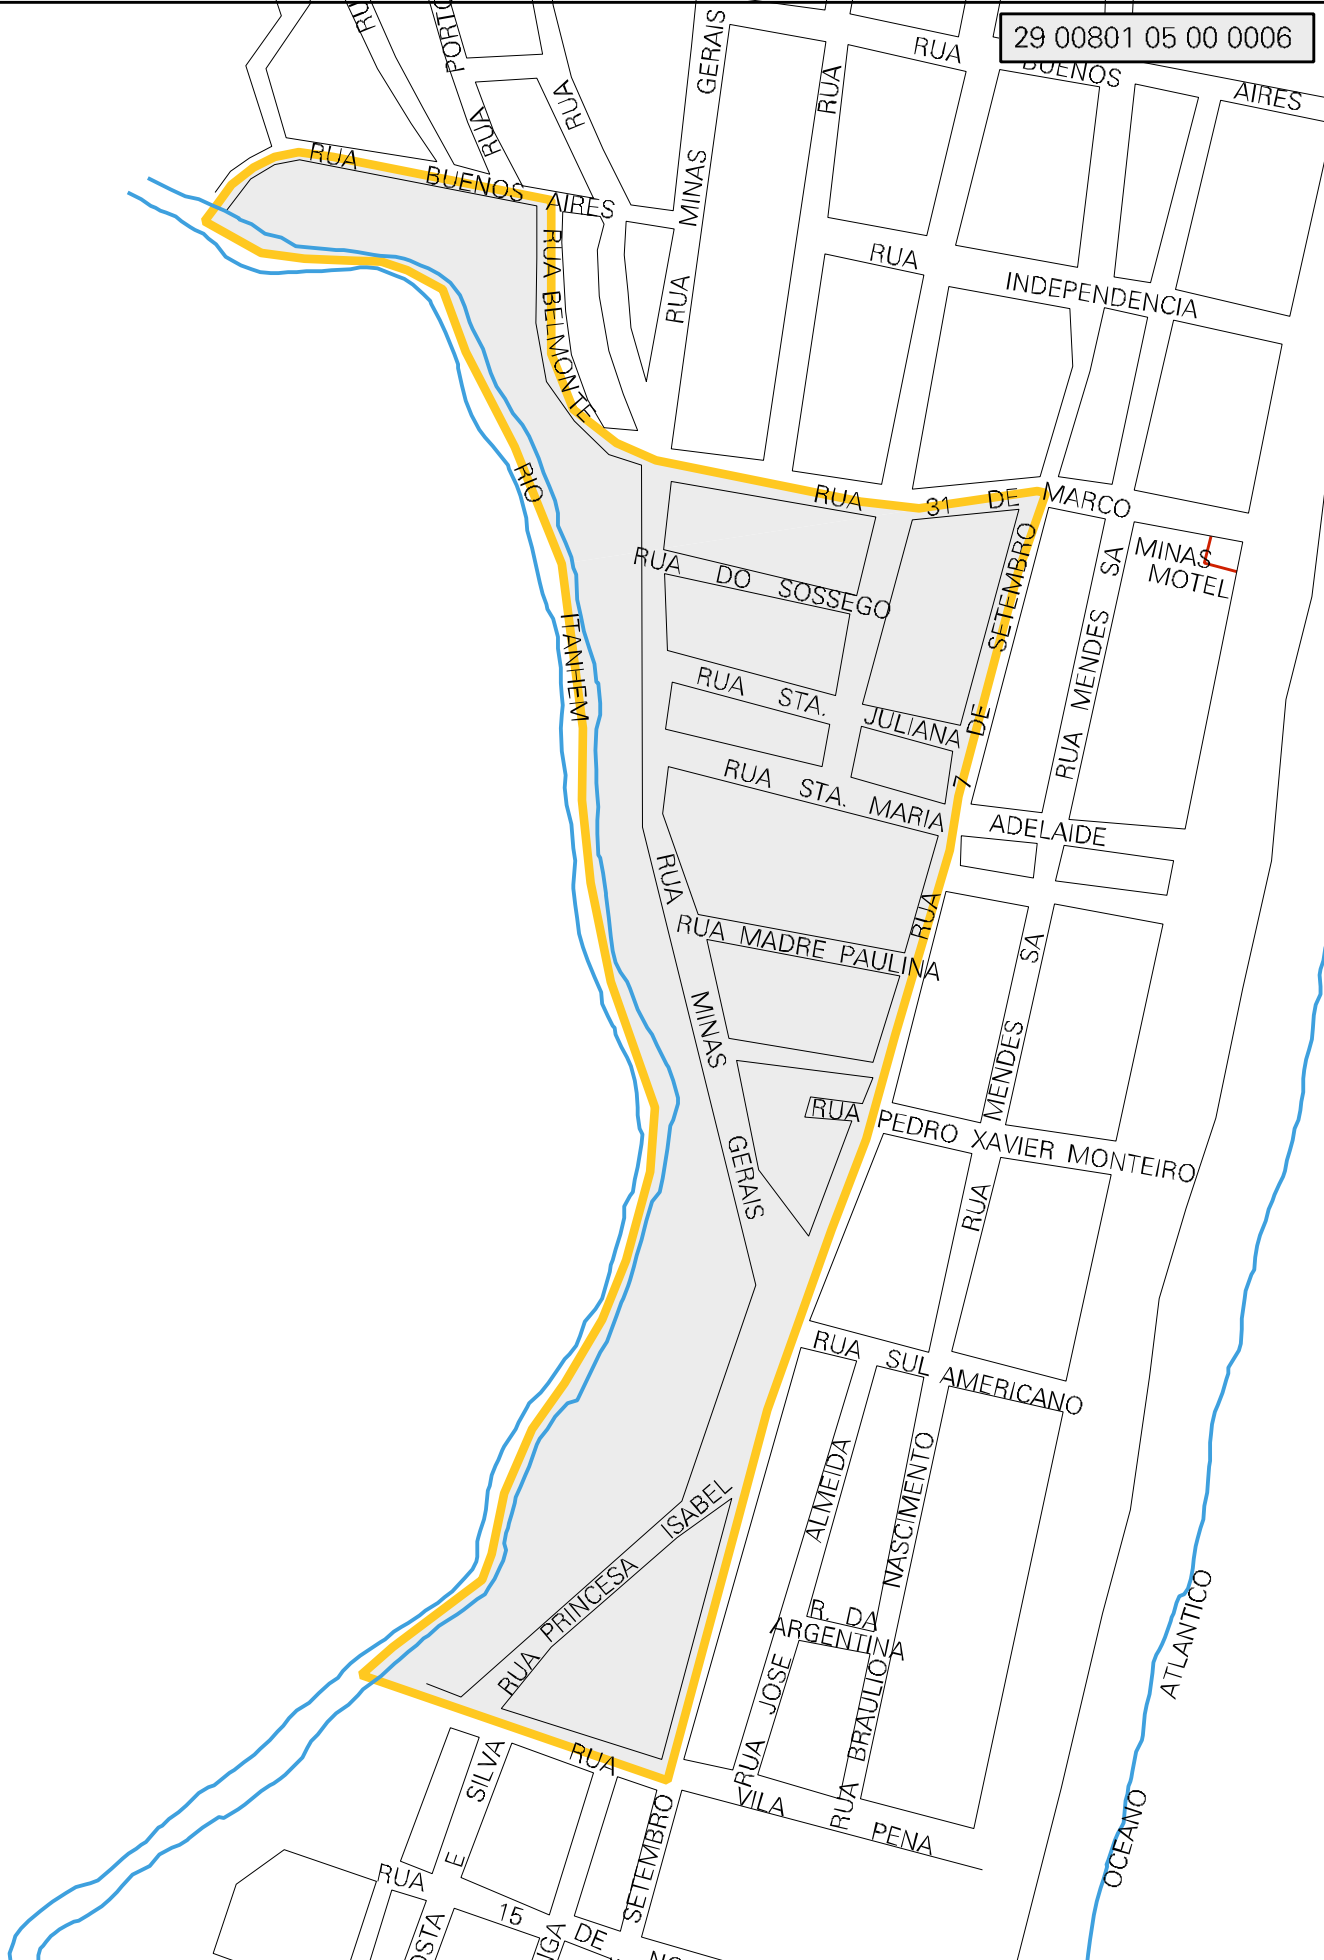

29 00801 05 00 0006

MUNICIPIO: 00801 - ALCobaÇA
 DISTRITO: 05 - ALCobaÇA
 SUBDISTRITO: 00
 SETOR: 0006 SITUACAO: 10

ESTADO DA BAHIA
 MAPA DE SETOR URBANO - MSU
 ESCALA: 1 : 2804