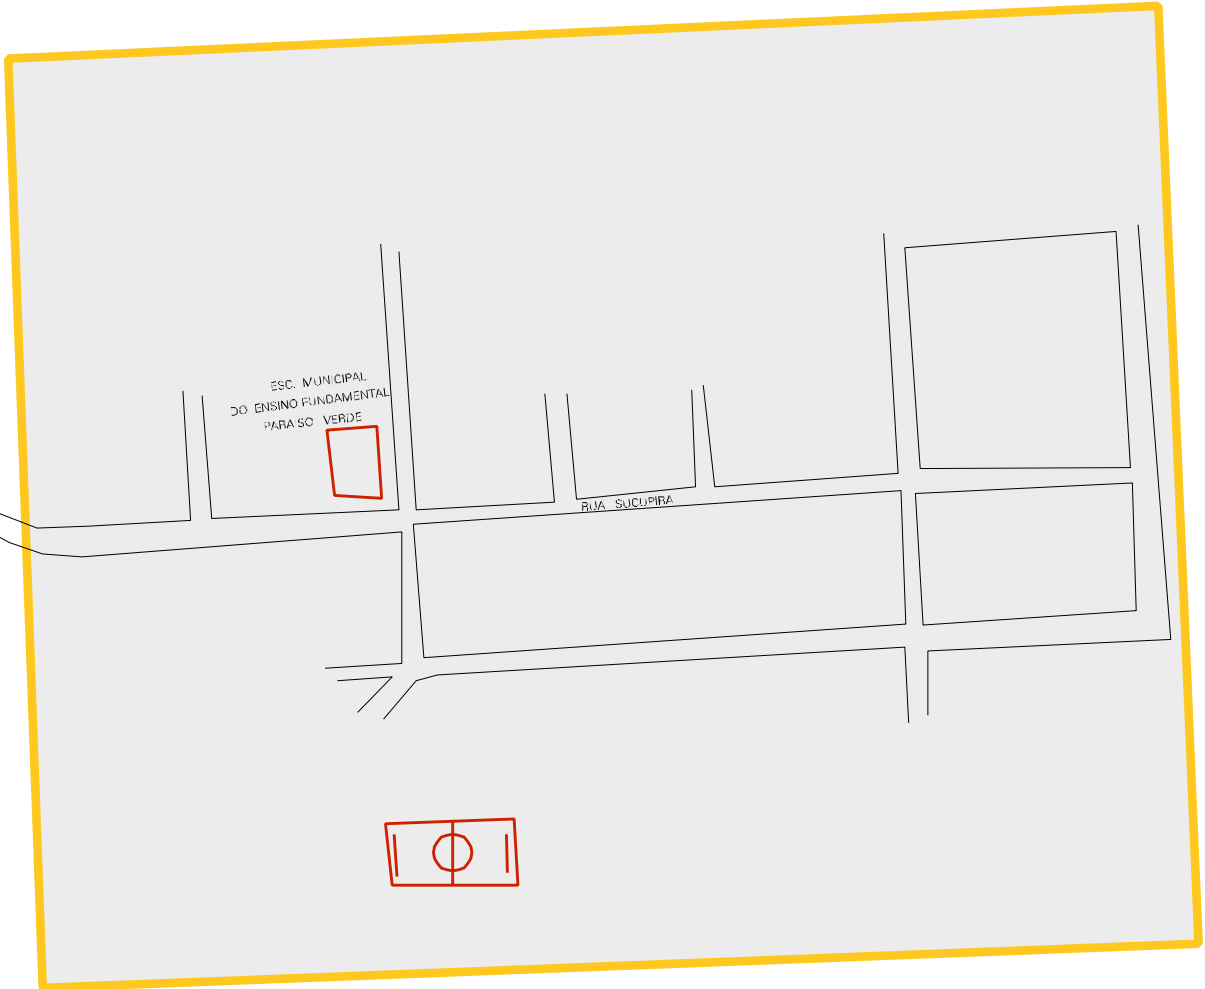

UA - 290

CENSO AGROPECUARIO 2006
CONTAGEM DA POPULACAO 2007

MUNICIPIO: 00801 - ALCobaça
DISTRITO: 05 - ALCobaça
SUBDISTRITO: 00
SETOR: 0014 SITUACAO: 50
AGLOM. RURAL: 00006 - PARAÍSO VERDE

ESTADO DA BAHIA
MAPA DE SETOR URBANO - MSU
ESCALA: 1 : 4124