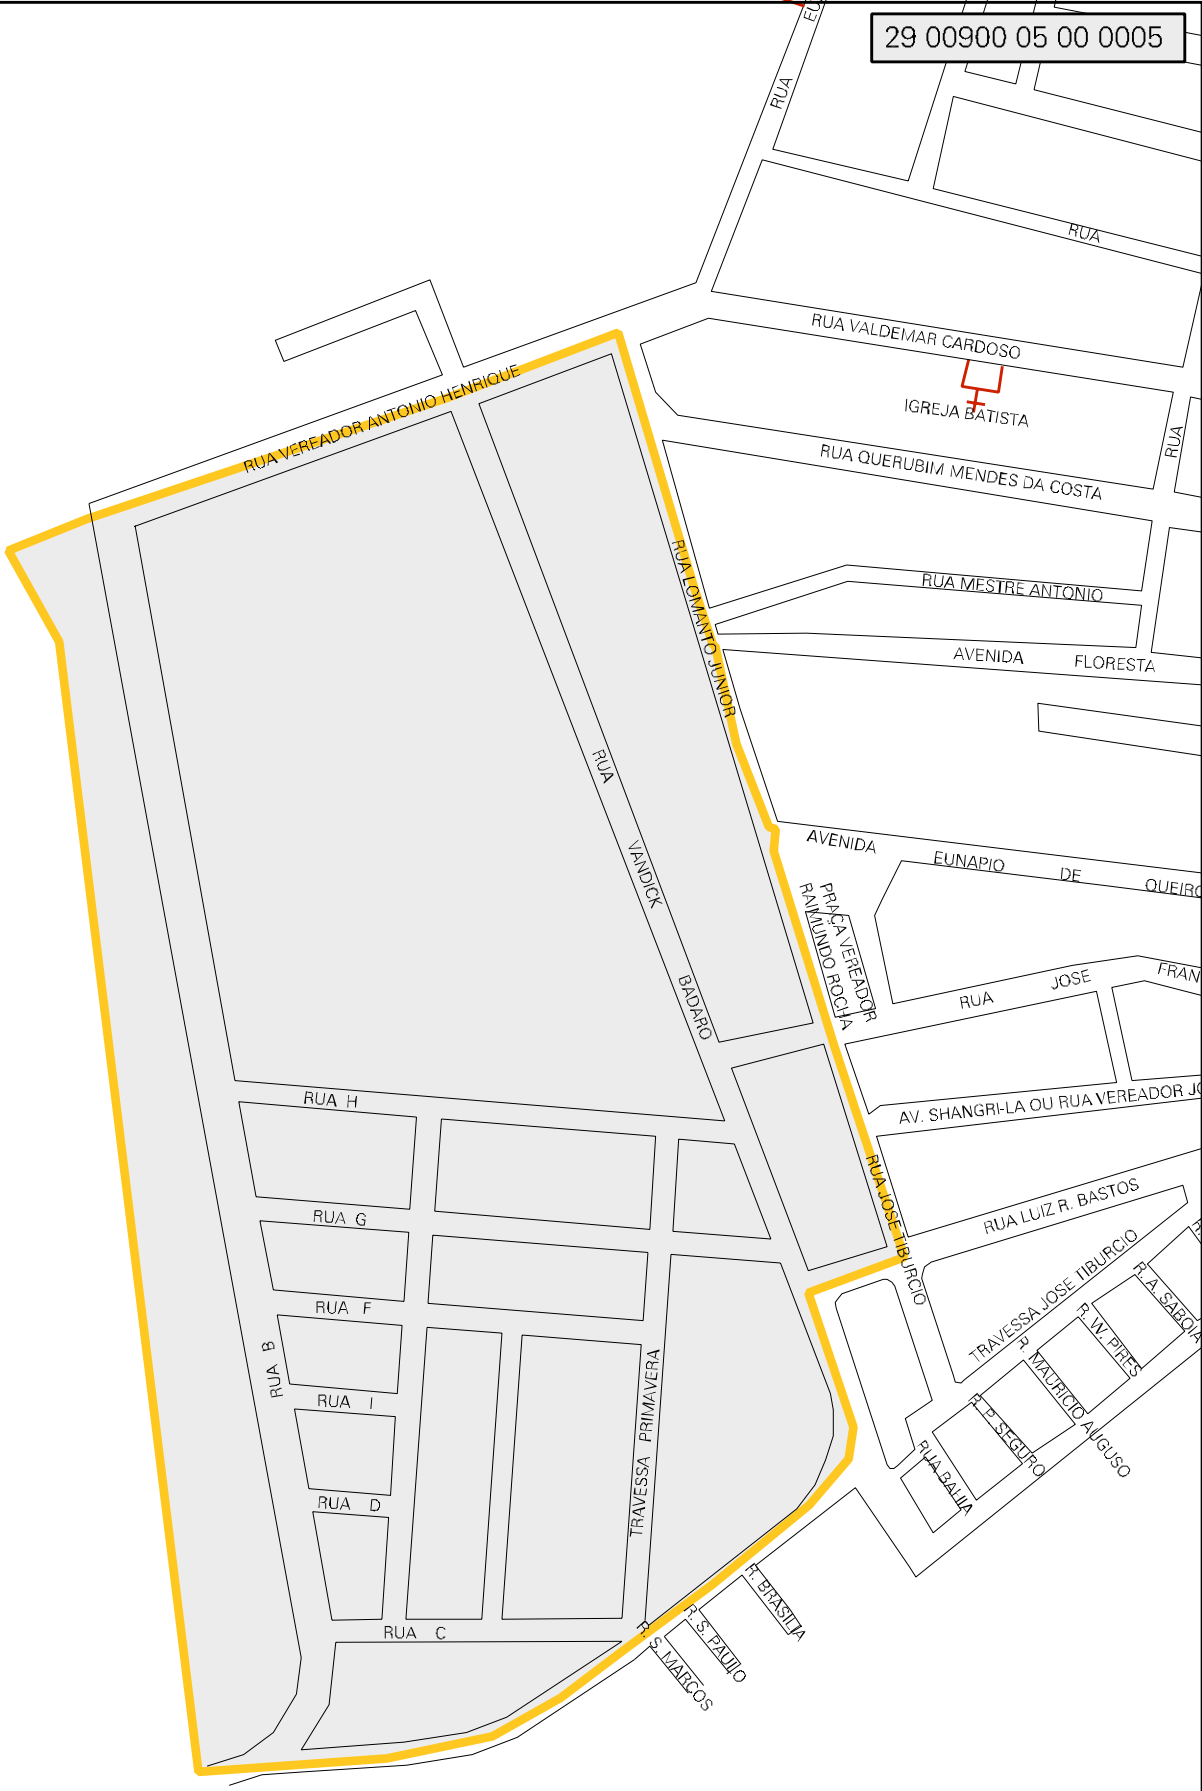

FAZENDA
AMAZONAS

FAZENDA SAO JOSE

MUNICIPIO: 00900 - ALMADINA
DISTRITO: 05 - ALMADINA
SUBDISTRITO: 00
SETOR: 0005 SITUACAO: 20

ESTADO DA BAHIA
MAPA DE SETOR URBANO - MSU
ESCALA: 1 : 2988