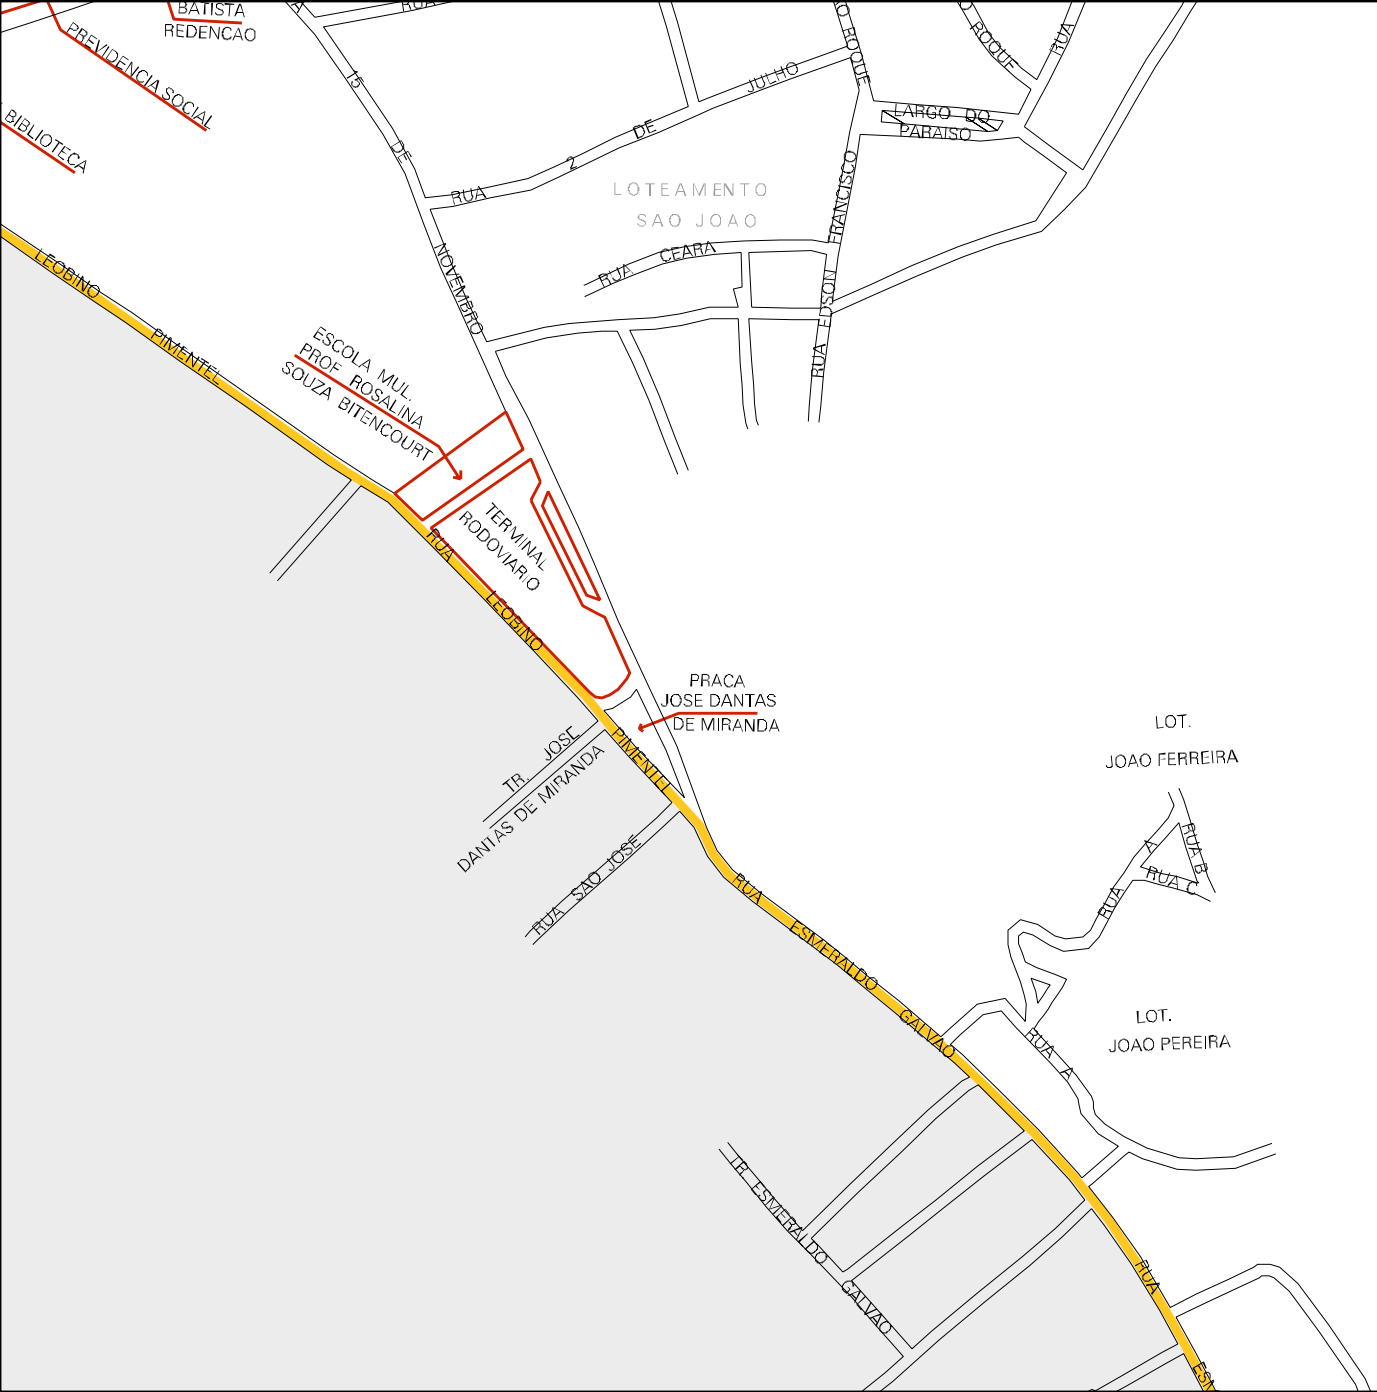

LOTEAMENTO MORADA REAL

EMBASA

RUA GILDA

RUA

TR.

ALMIRO VAZ

SAMPAIO

AVENIDA

LOMANTO

RUA

MANOEL MORAES

AVENIDA JUNIOR

BANCO DO BRASIL

RUA

CEL. PEDRO

CALMON

SECRETARIA DA SAUDE

PRACA HELIO JOSE DA BOCHA

ESTADIO MUL. CLOVES SALES

CASA DE FINECH SANTOS

MARCELO DE JESUS

CENSO AGROPECUARIO 2006  
CONTAGEM DA POPULAÇÃO 2007

MUNICIPIO: 01007 - AMARGOSA  
DISTRITO: 05 - AMARGOSA  
SUBDISTRITO: 00  
SETOR: 0004 SITUACAO: 10

ESTADO DA BAHIA  
MAPA DE SETOR URBANO - MSU  
ESCALA: 1 : 3994