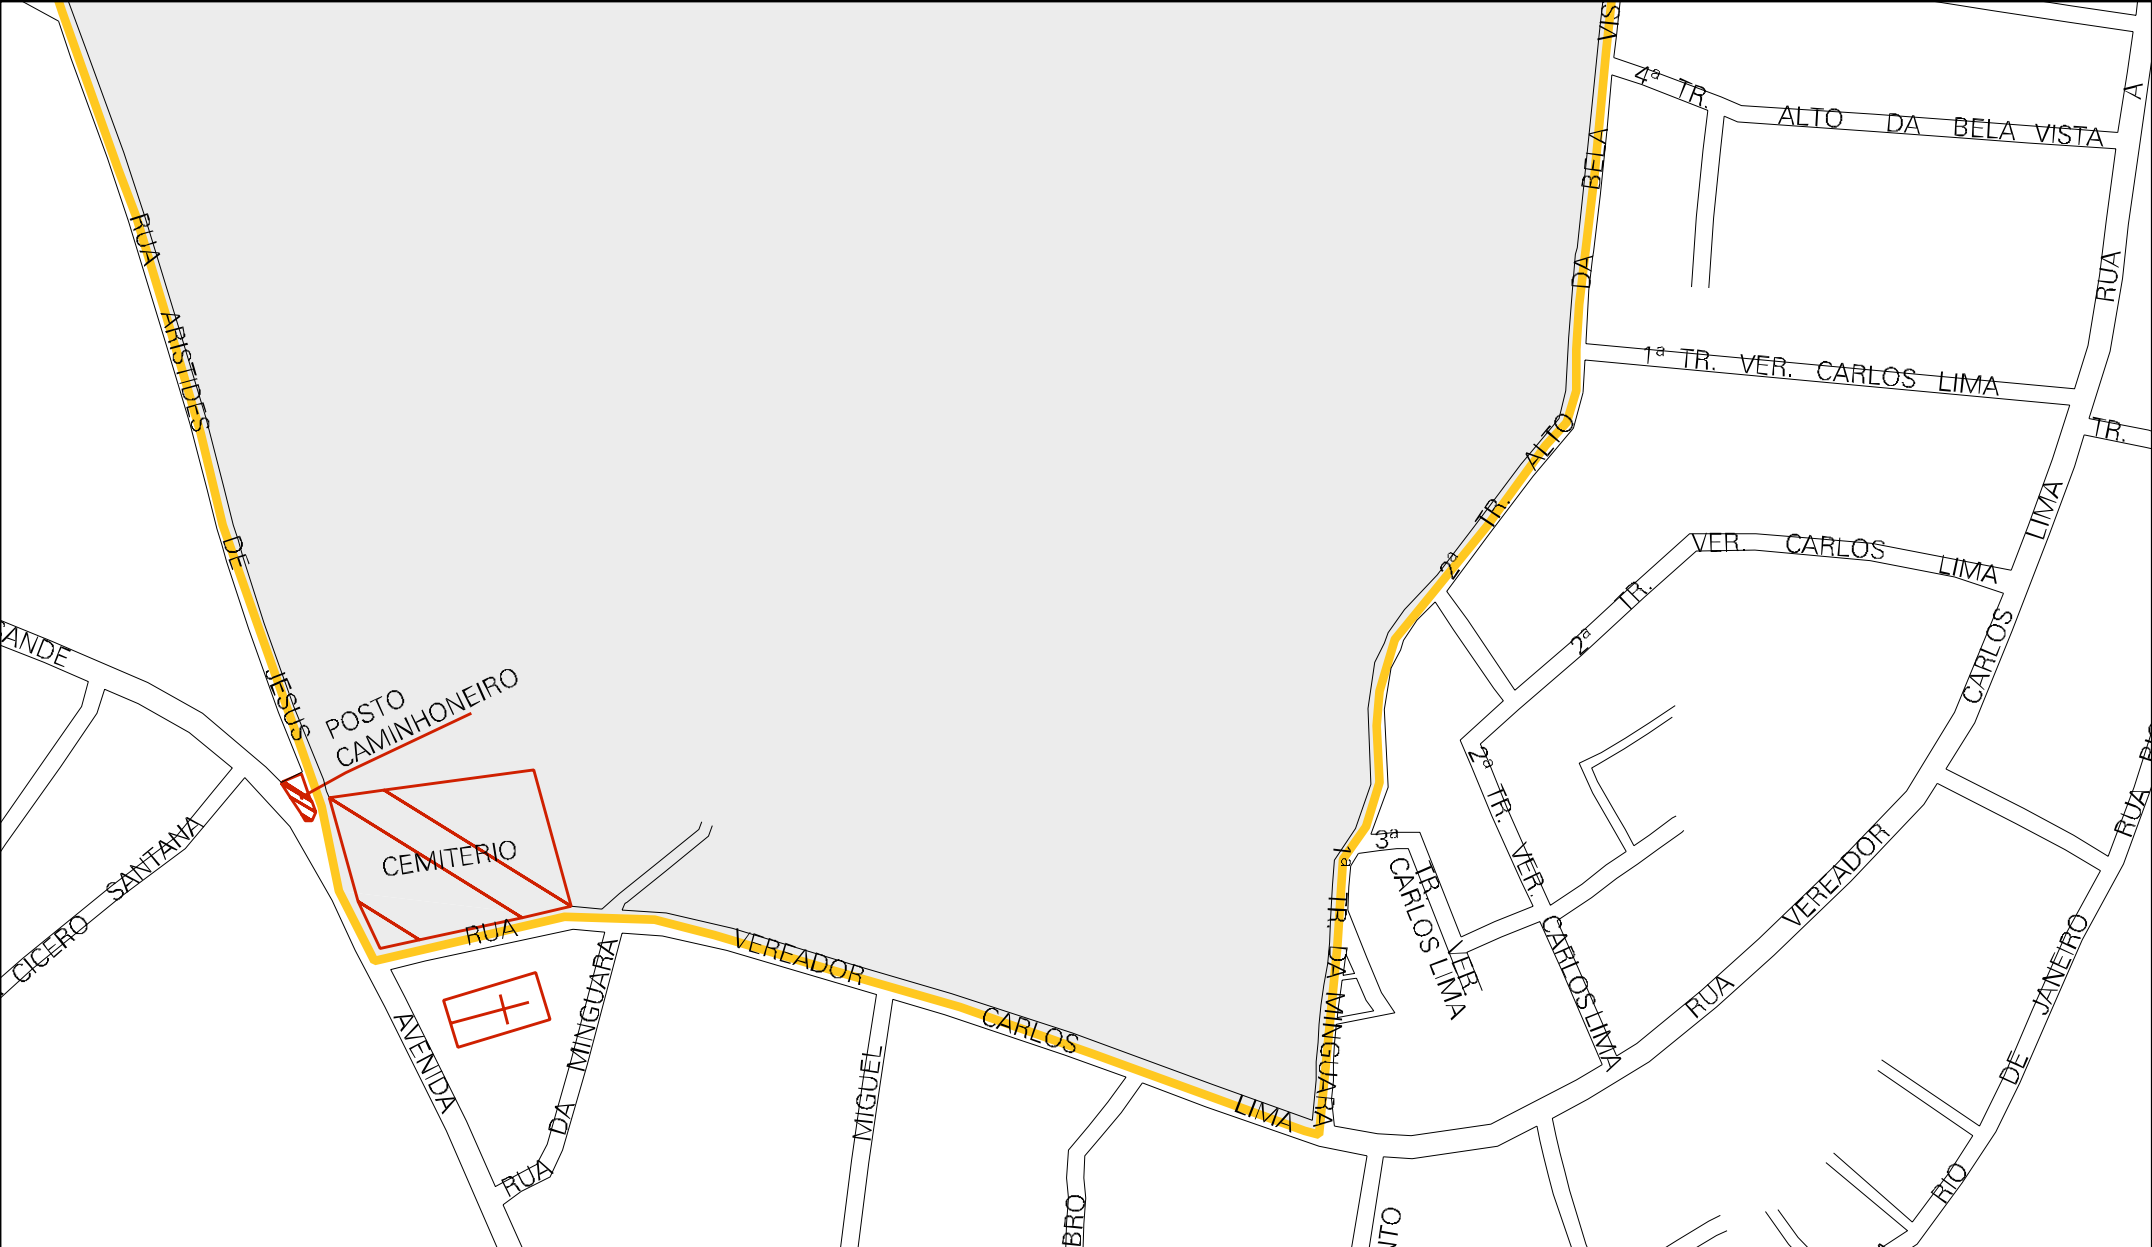

PARA

O

TIRO

DE

GUERRA

LOTEAMENTO  
OLIVEIRA

RUA F

RUA E

RUA D

RUA C

RUA B

RUA PRINCIPAL

A

MUNICÍPIO: 01007 - AMARGOSA  
 DISTRITO: 05 - AMARGOSA  
 SUBDISTRITO: 00  
 SETOR: 0009 SITUAÇÃO: 10

ESTADO DA BAHIA  
 MAPA DE SETOR URBANO - MSU  
 ESCALA: 1 : 2678