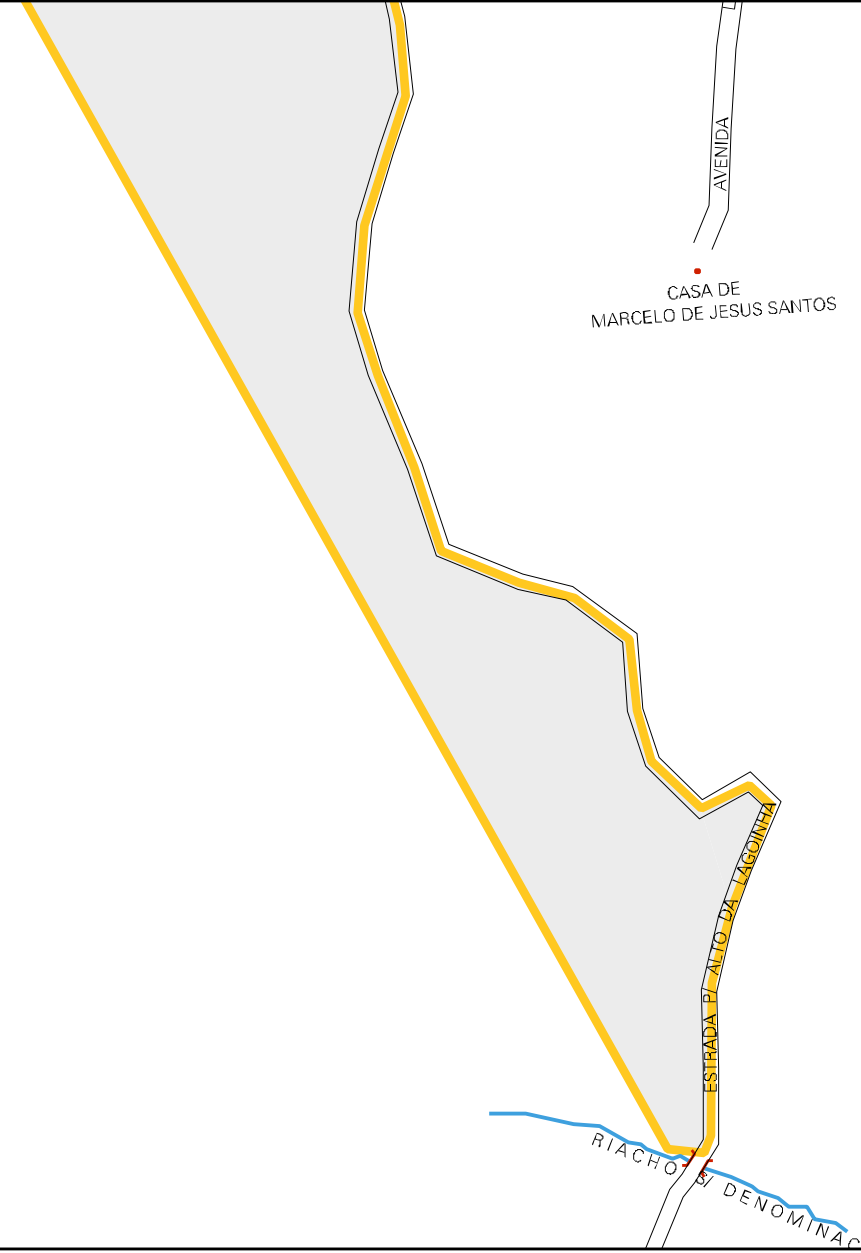

MUNICIPIO: 01007 - AMARGOSA
DISTRITO: 05 - AMARGOSA
SUBDISTRITO: 00
SETOR: 0013 SITUACAO: 10

ESTADO DA BAHIA
MAPA DE SETOR URBANO - MSU
ESCALA: 1 : 3912