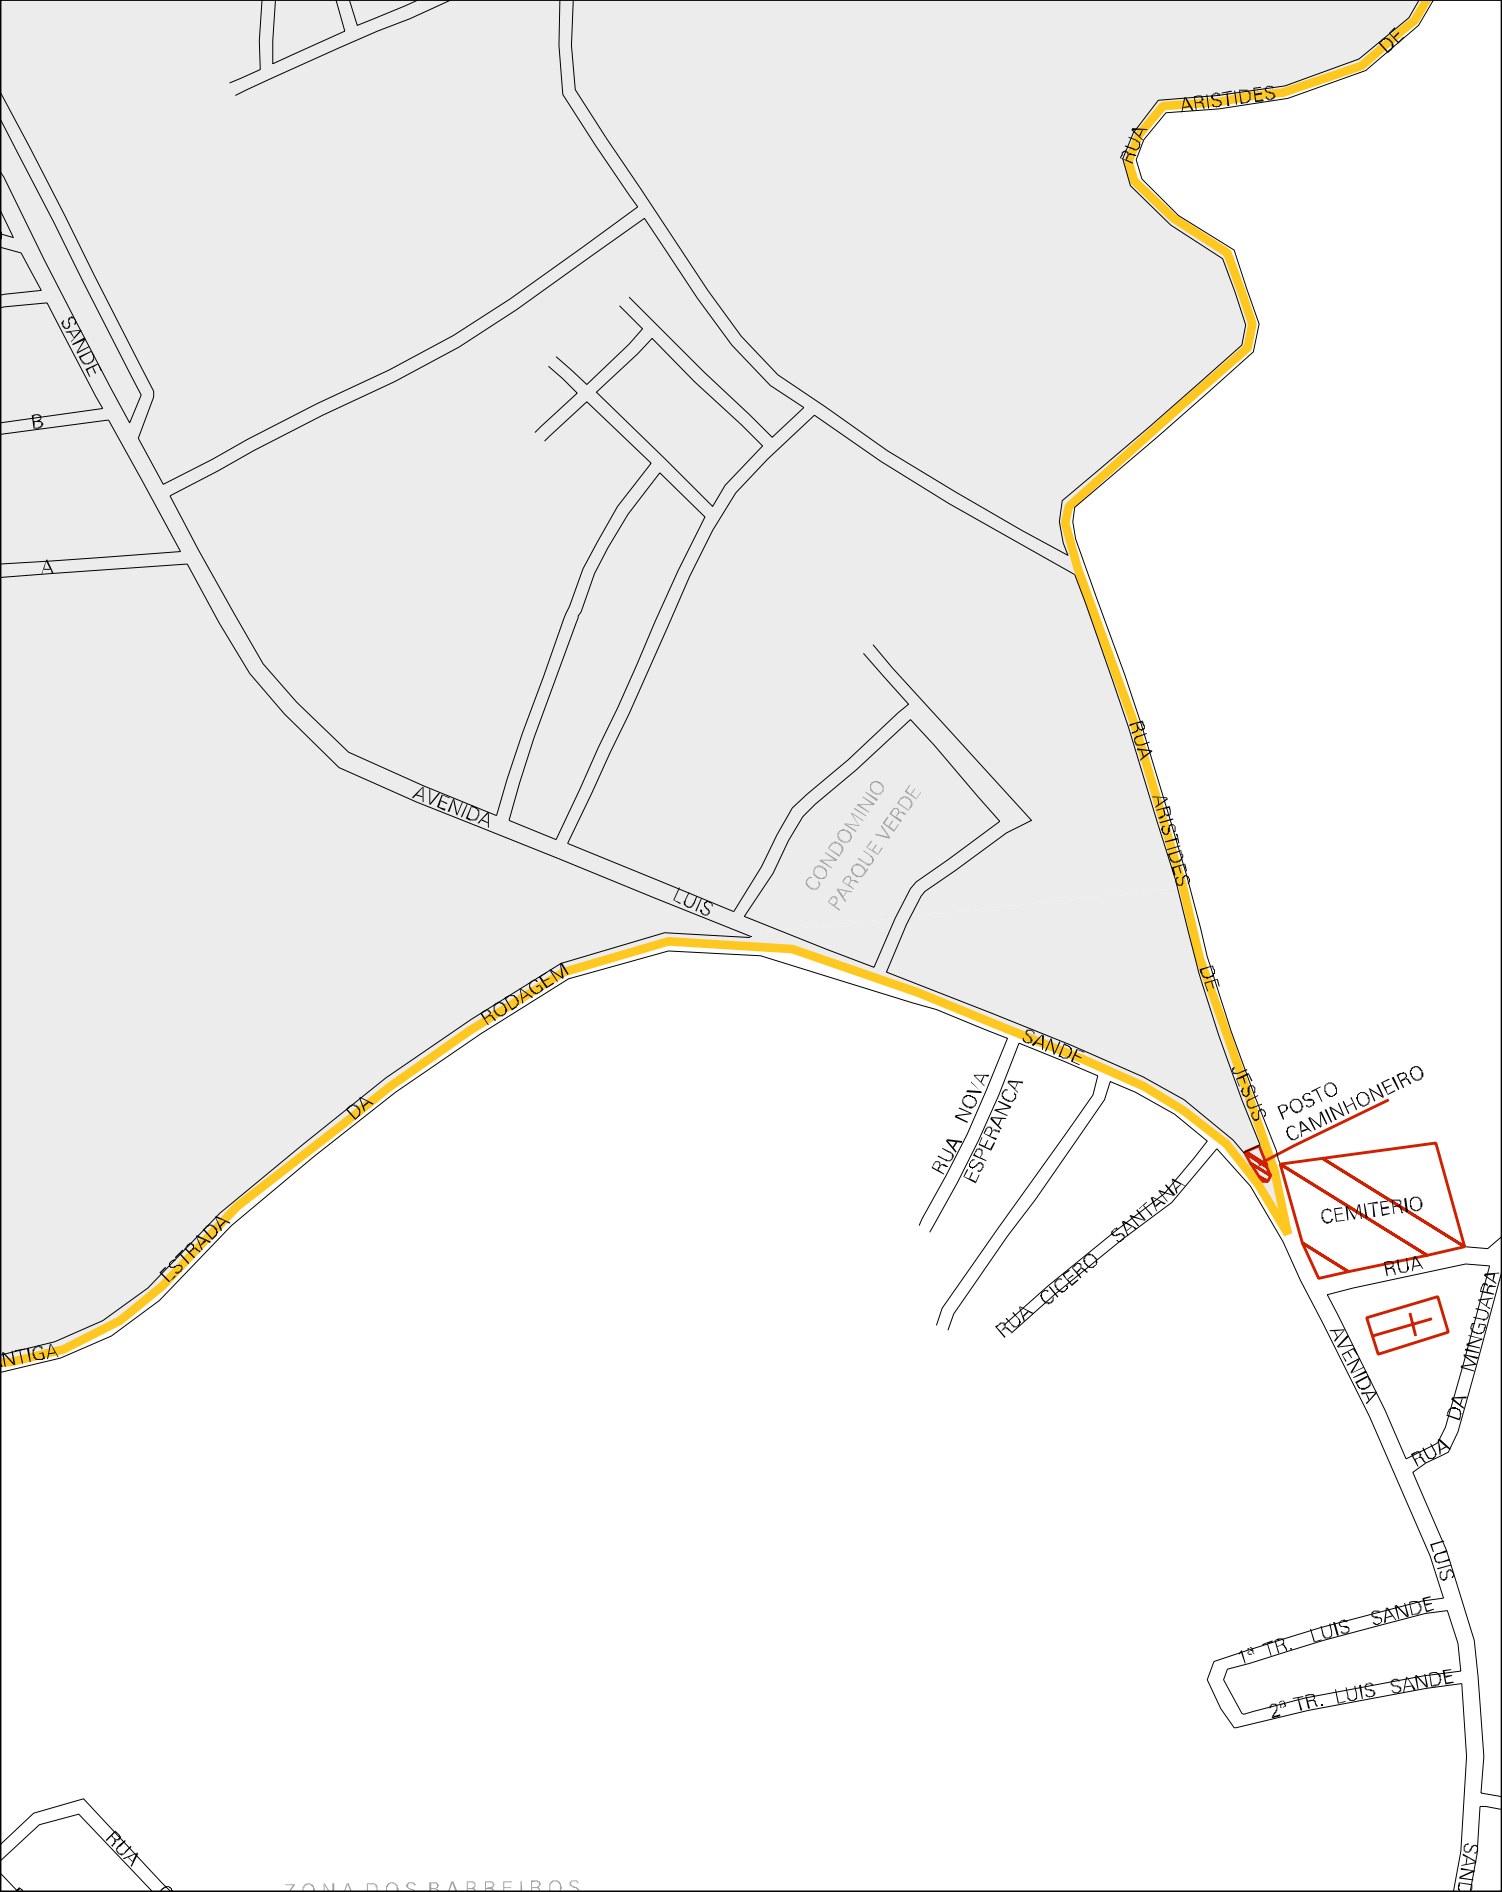

PRIAND

ANTIGA ESTRADA DA RODAGEM

LOTEAMENTO CAMPO BELO

RUA

RUA

RUA

RUA

DA P/ BREJOES

ESTRADA P/ BREJOES

CENSO AGROPECUARIO 2006
CONTAGEM DA POPULACAO 2007

MUNICIPIO: 01007 - AMARGOSA
DISTRITO: 05 - AMARGOSA
SUBDISTRITO: 00
SETOR: 0015 SITUACAO: 10

ESTADO DA BAHIA
MAPA DE SETOR URBANO - MSU
ESCALA: 1 : 3530