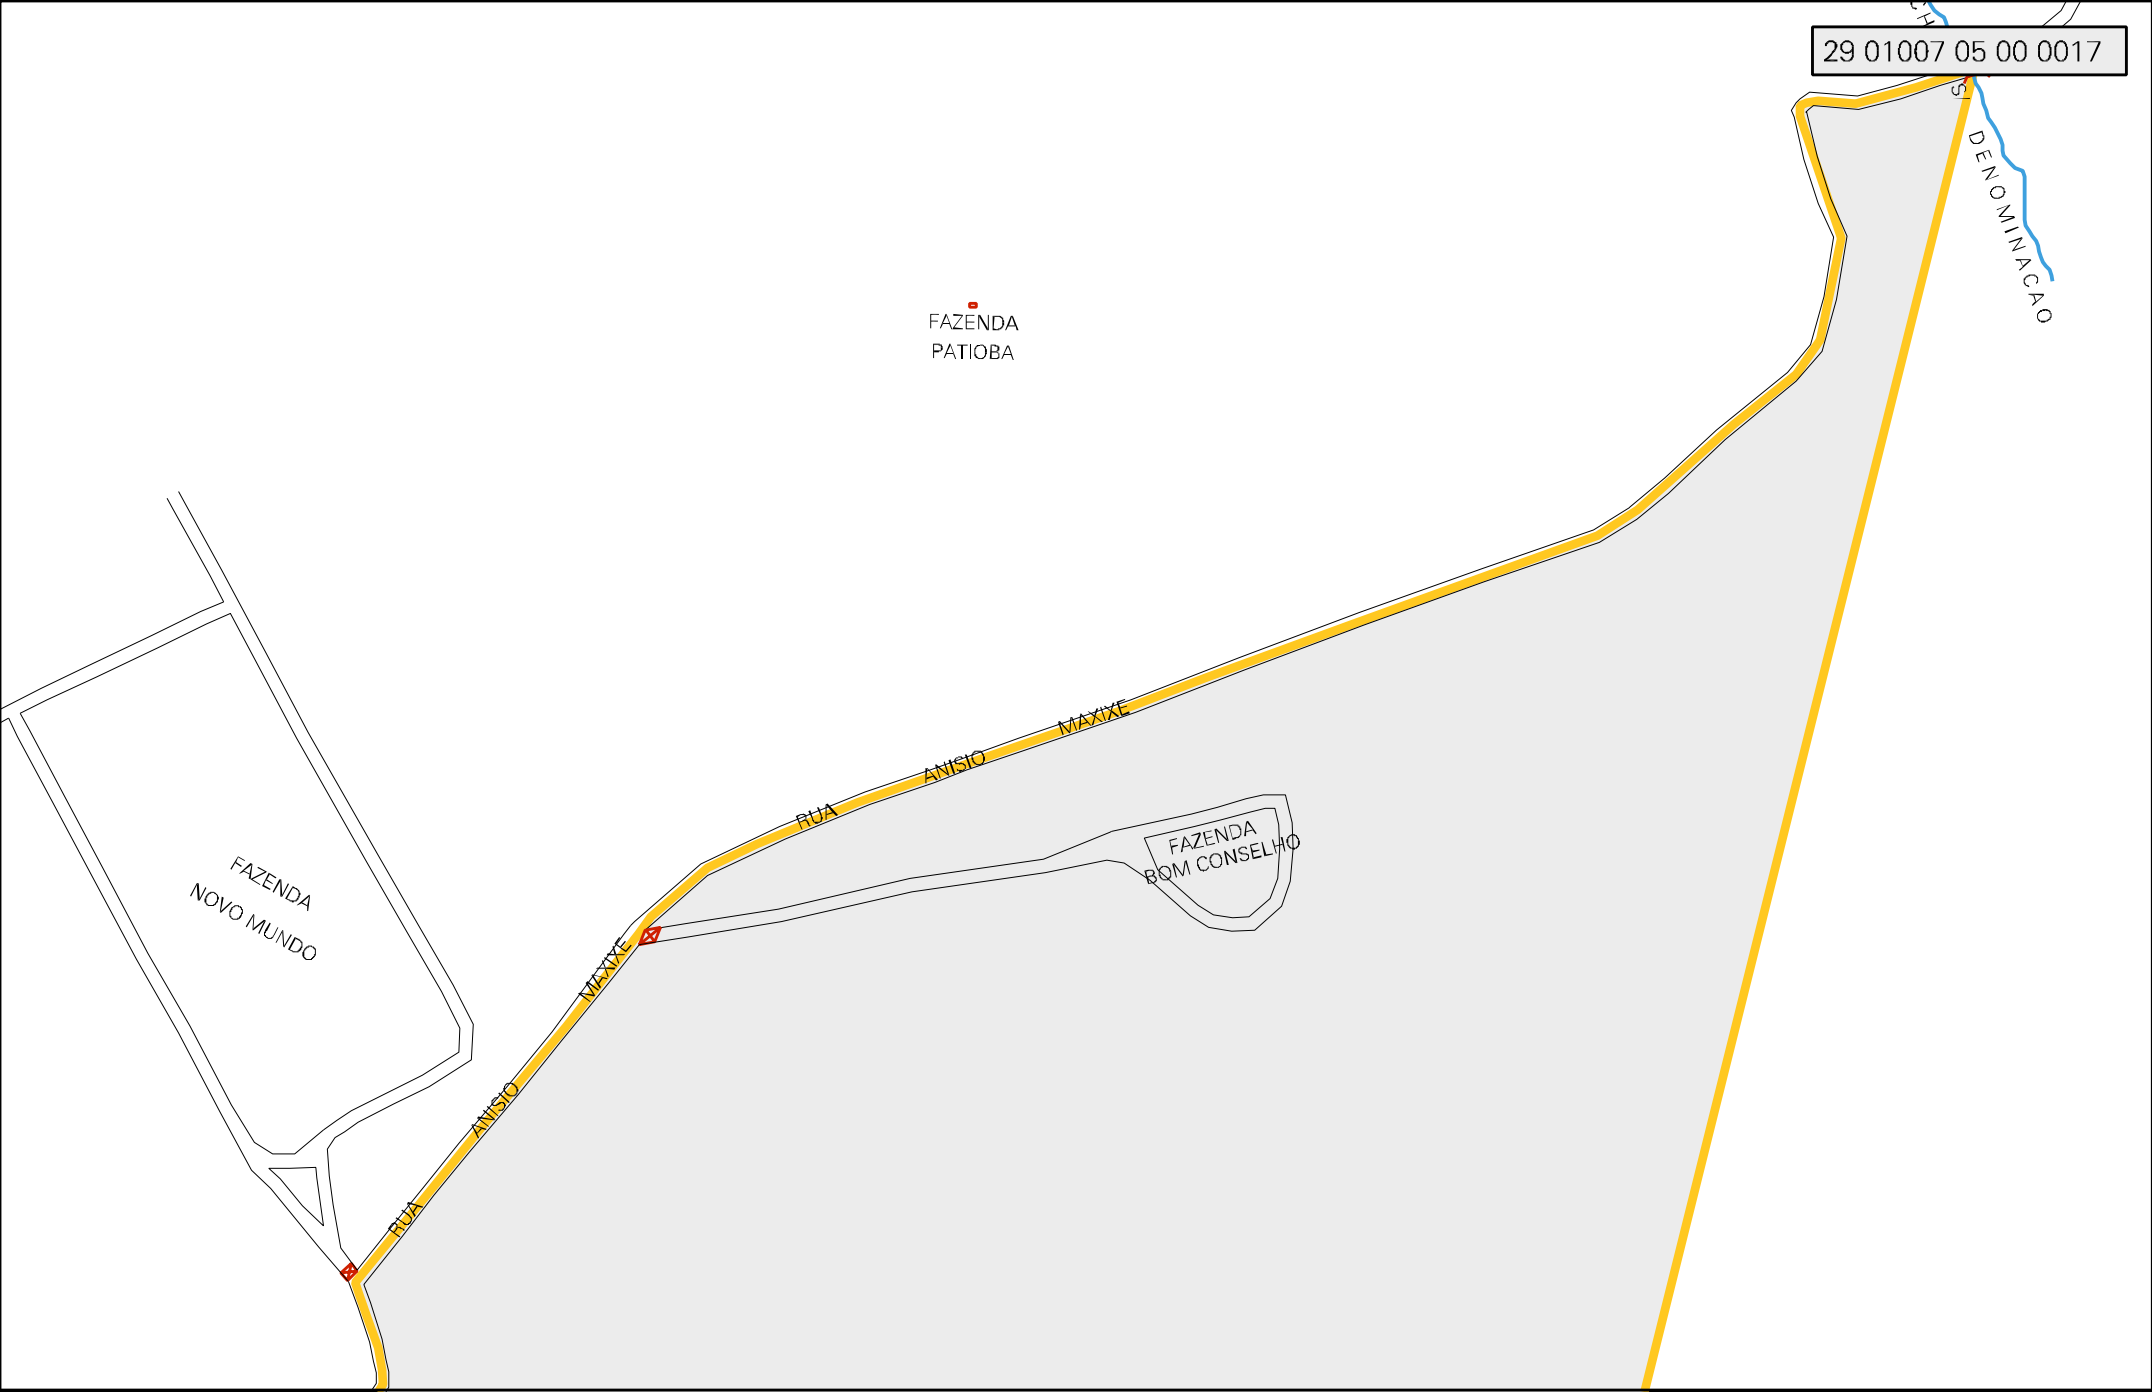

FAZENDA
PATIOBA

FAZENDA
NOVO MUNDO

FAZENDA
BOM CONSELHO

S
DENOMINACAO

CENSO AGROPECUÁRIO 2006
CONTAGEM DA POPULAÇÃO 2007

MUNICÍPIO: 01007 - AMARGOSA
 DISTRITO: 05 - AMARGOSA
 SUBDISTRITO: 00
 SETOR: 0017 SITUACAO: 10

ESTADO DA BAHIA
 MAPA DE SETOR URBANO - MSU
 ESCALA: 1 : 3420