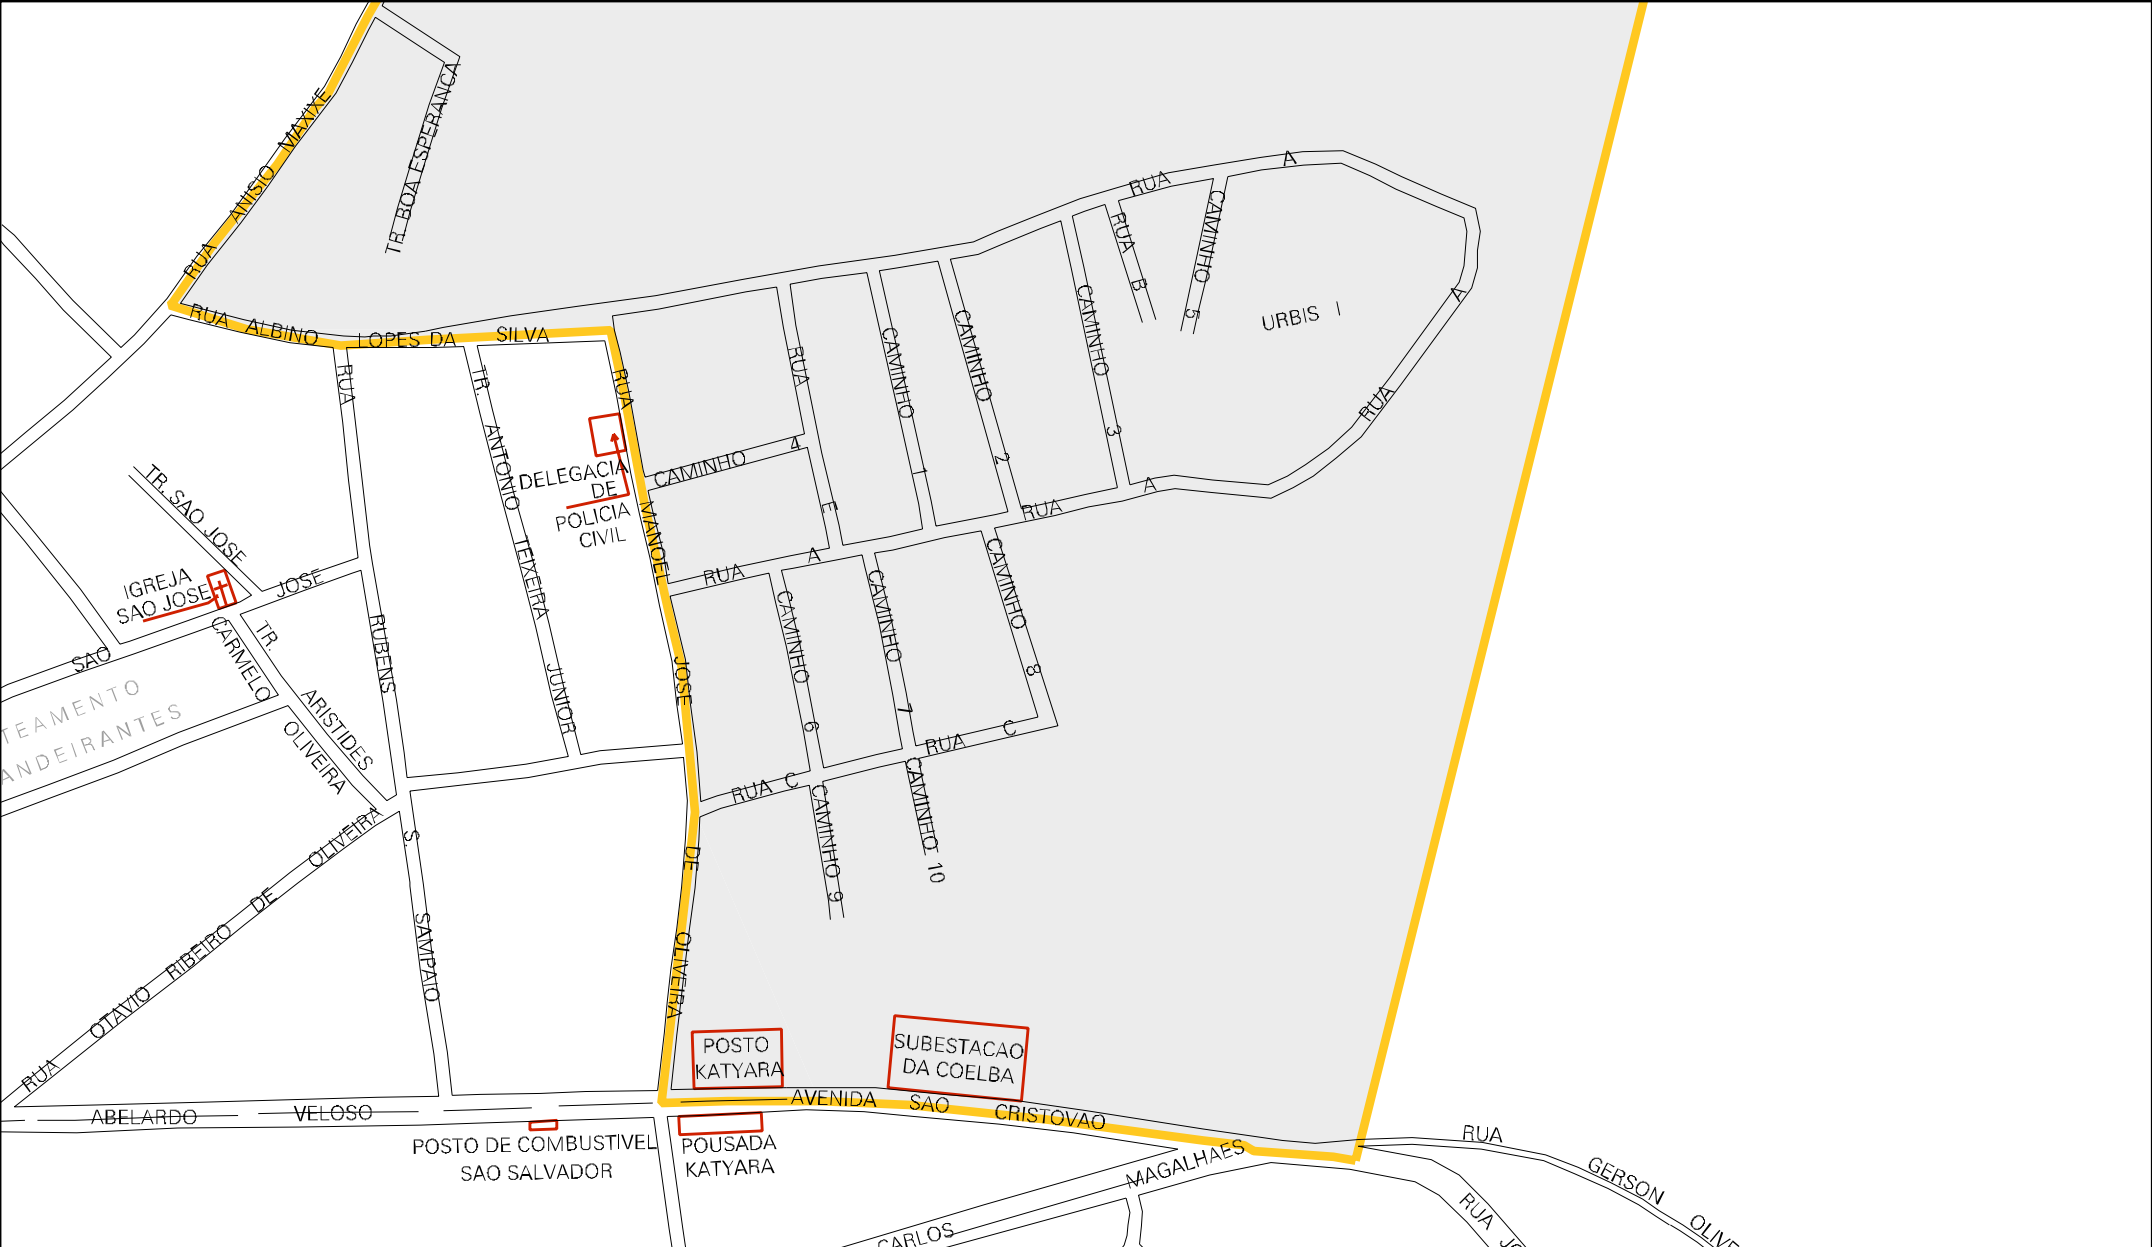

MUNICÍPIO: 01007 - AMARGOSA
DISTRITO: 05 - AMARGOSA
SUBDISTRITO: 00
SETOR: 0017 SITUACAO: 10

ESTADO DA BAHIA
MAPA DE SETOR URBANO - MSU
ESCALA: 1 : 3420