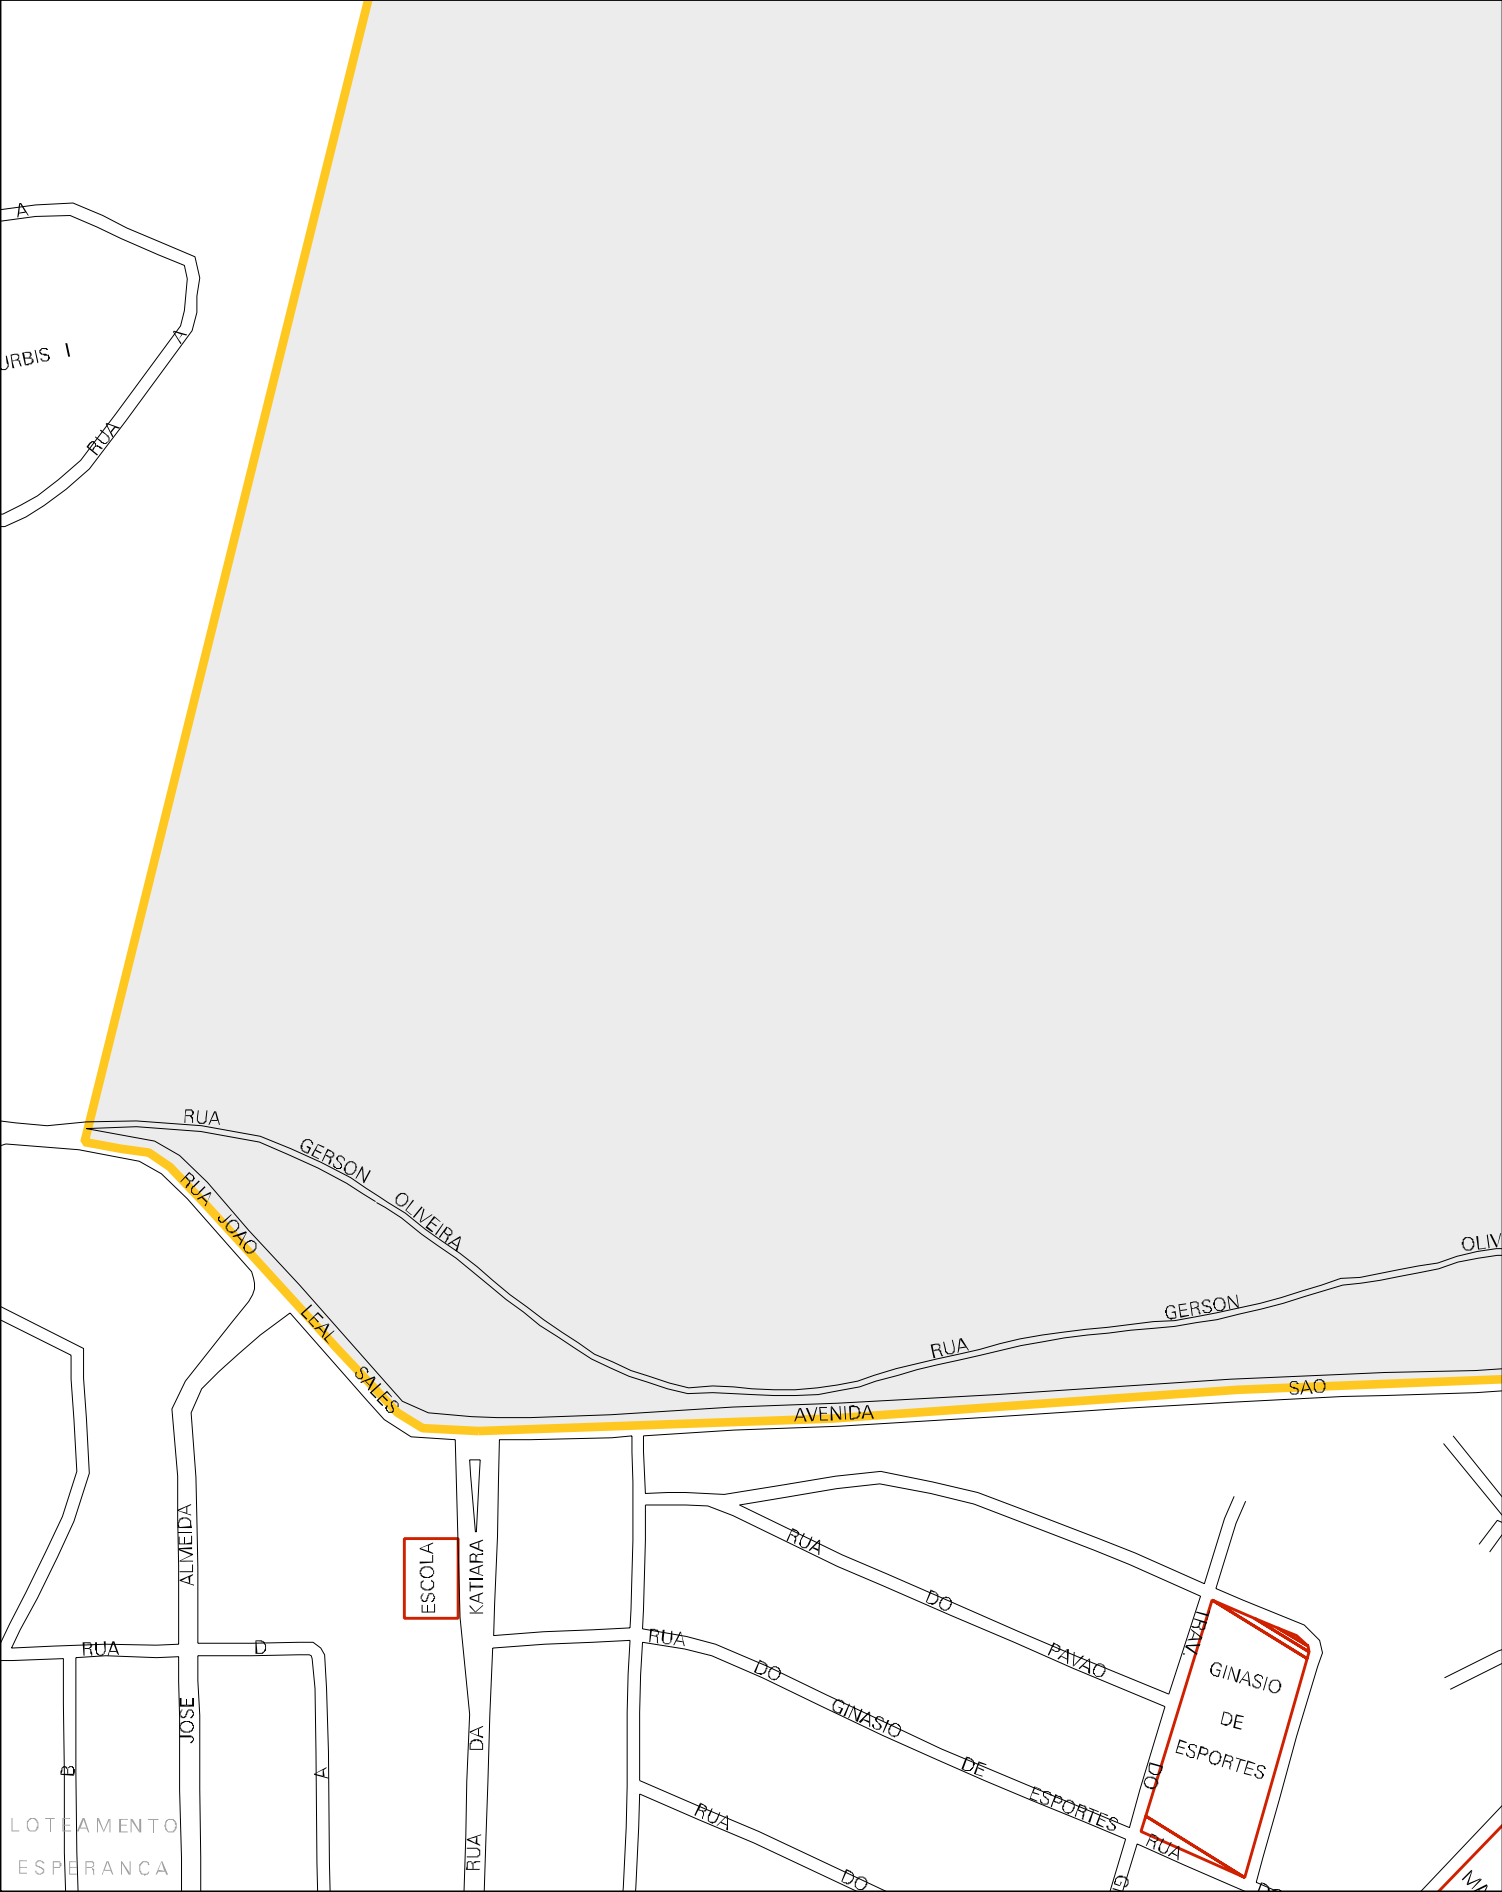

RIACHO

DENOMINACAO

URBIS I

RUA

GERSON OLIVEIRA

RUA JOAO LEAL SALES

RUA

GERSON

OLIVEIRA

SAO

AVENIDA

ALMEIDA

ESCOLA

KATIARA

RUA DA KATIARA

RUA

RUA

RUA

RUA

RUA

DO

PAVAO

AVENIDA

GINASIO DE ESPORTES

DO

DO

DO

DO

LOTEAMENTO ESPERANCA

CENSO AGROPECUARIO 2006  
CONTAGEM DA POPULACAO 2007

MUNICIPIO: 01007 - AMARGOSA  
DISTRITO: 05 - AMARGOSA  
SUBDISTRITO: 00  
SETOR: 0018 SITUACAO: 10

ESTADO DA BAHIA  
MAPA DE SETOR URBANO - MSU  
ESCALA: 1 : 3682