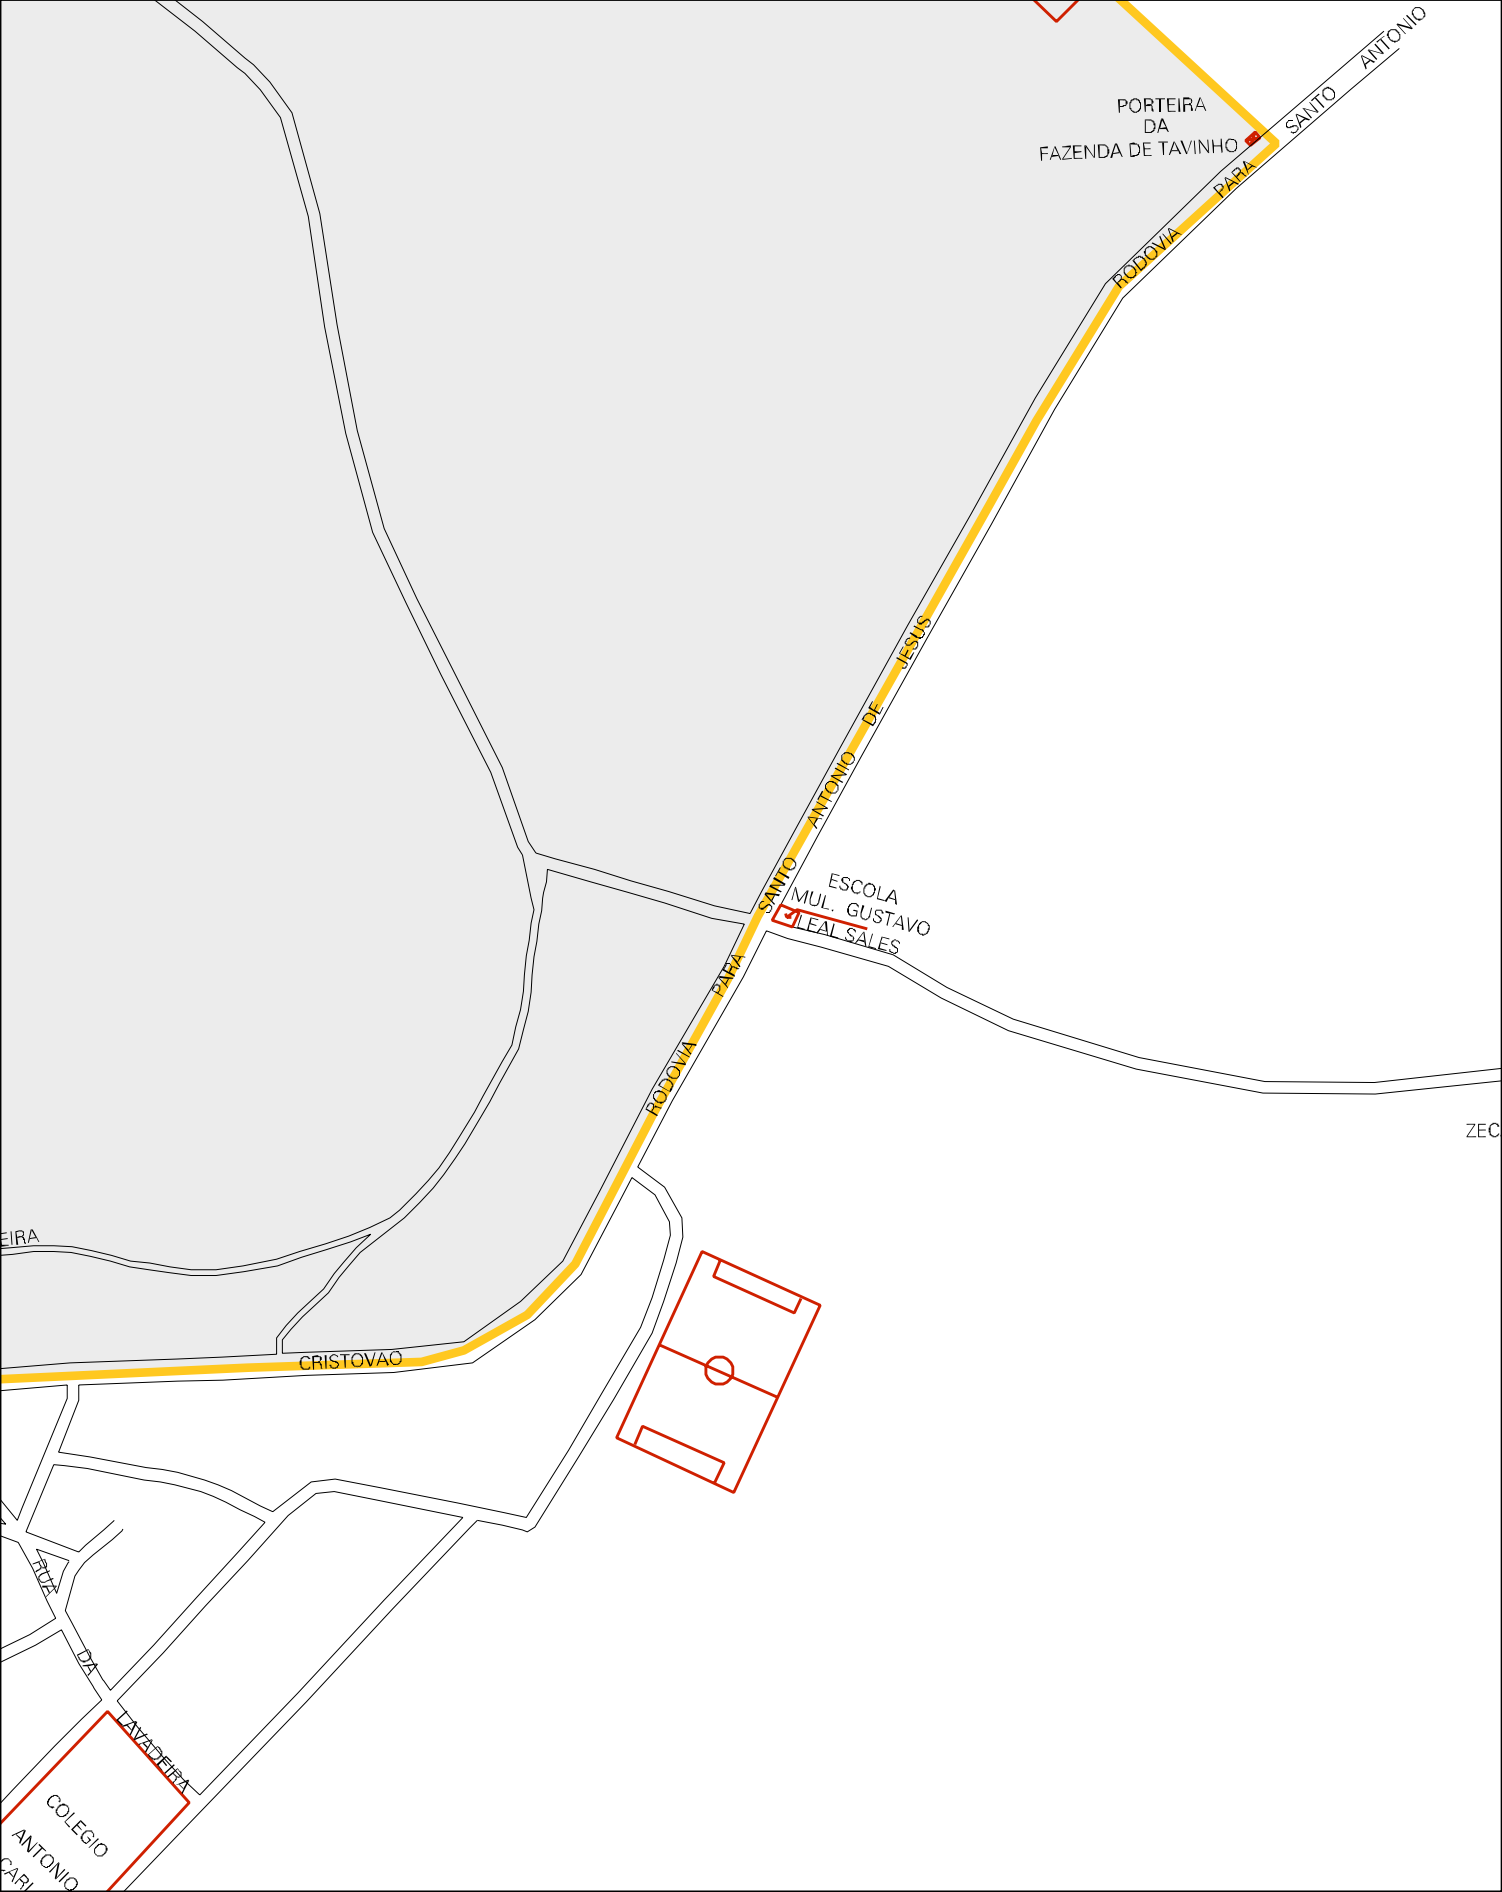

RIACHO

DENOMINACAO

URBIS I

RUA

GERSON OLIVEIRA

RUA JOAO LEAL SALES

RUA

GERSON

OLIVEIRA

SAO

AVENIDA

ALMEIDA

ESCOLA

KATIARA

RUA DA KATIARA

RUA

DO

DO

DO

DO

LOTEAMENTO ESPERANCA

CENSO AGROPECUARIO 2006  
CONTAGEM DA POPULACAO 2007

MUNICIPIO: 01007 - AMARGOSA  
DISTRITO: 05 - AMARGOSA  
SUBDISTRITO: 00  
SETOR: 0018 SITUACAO: 10

ESTADO DA BAHIA  
MAPA DE SETOR URBANO - MSU  
ESCALA: 1 : 3682