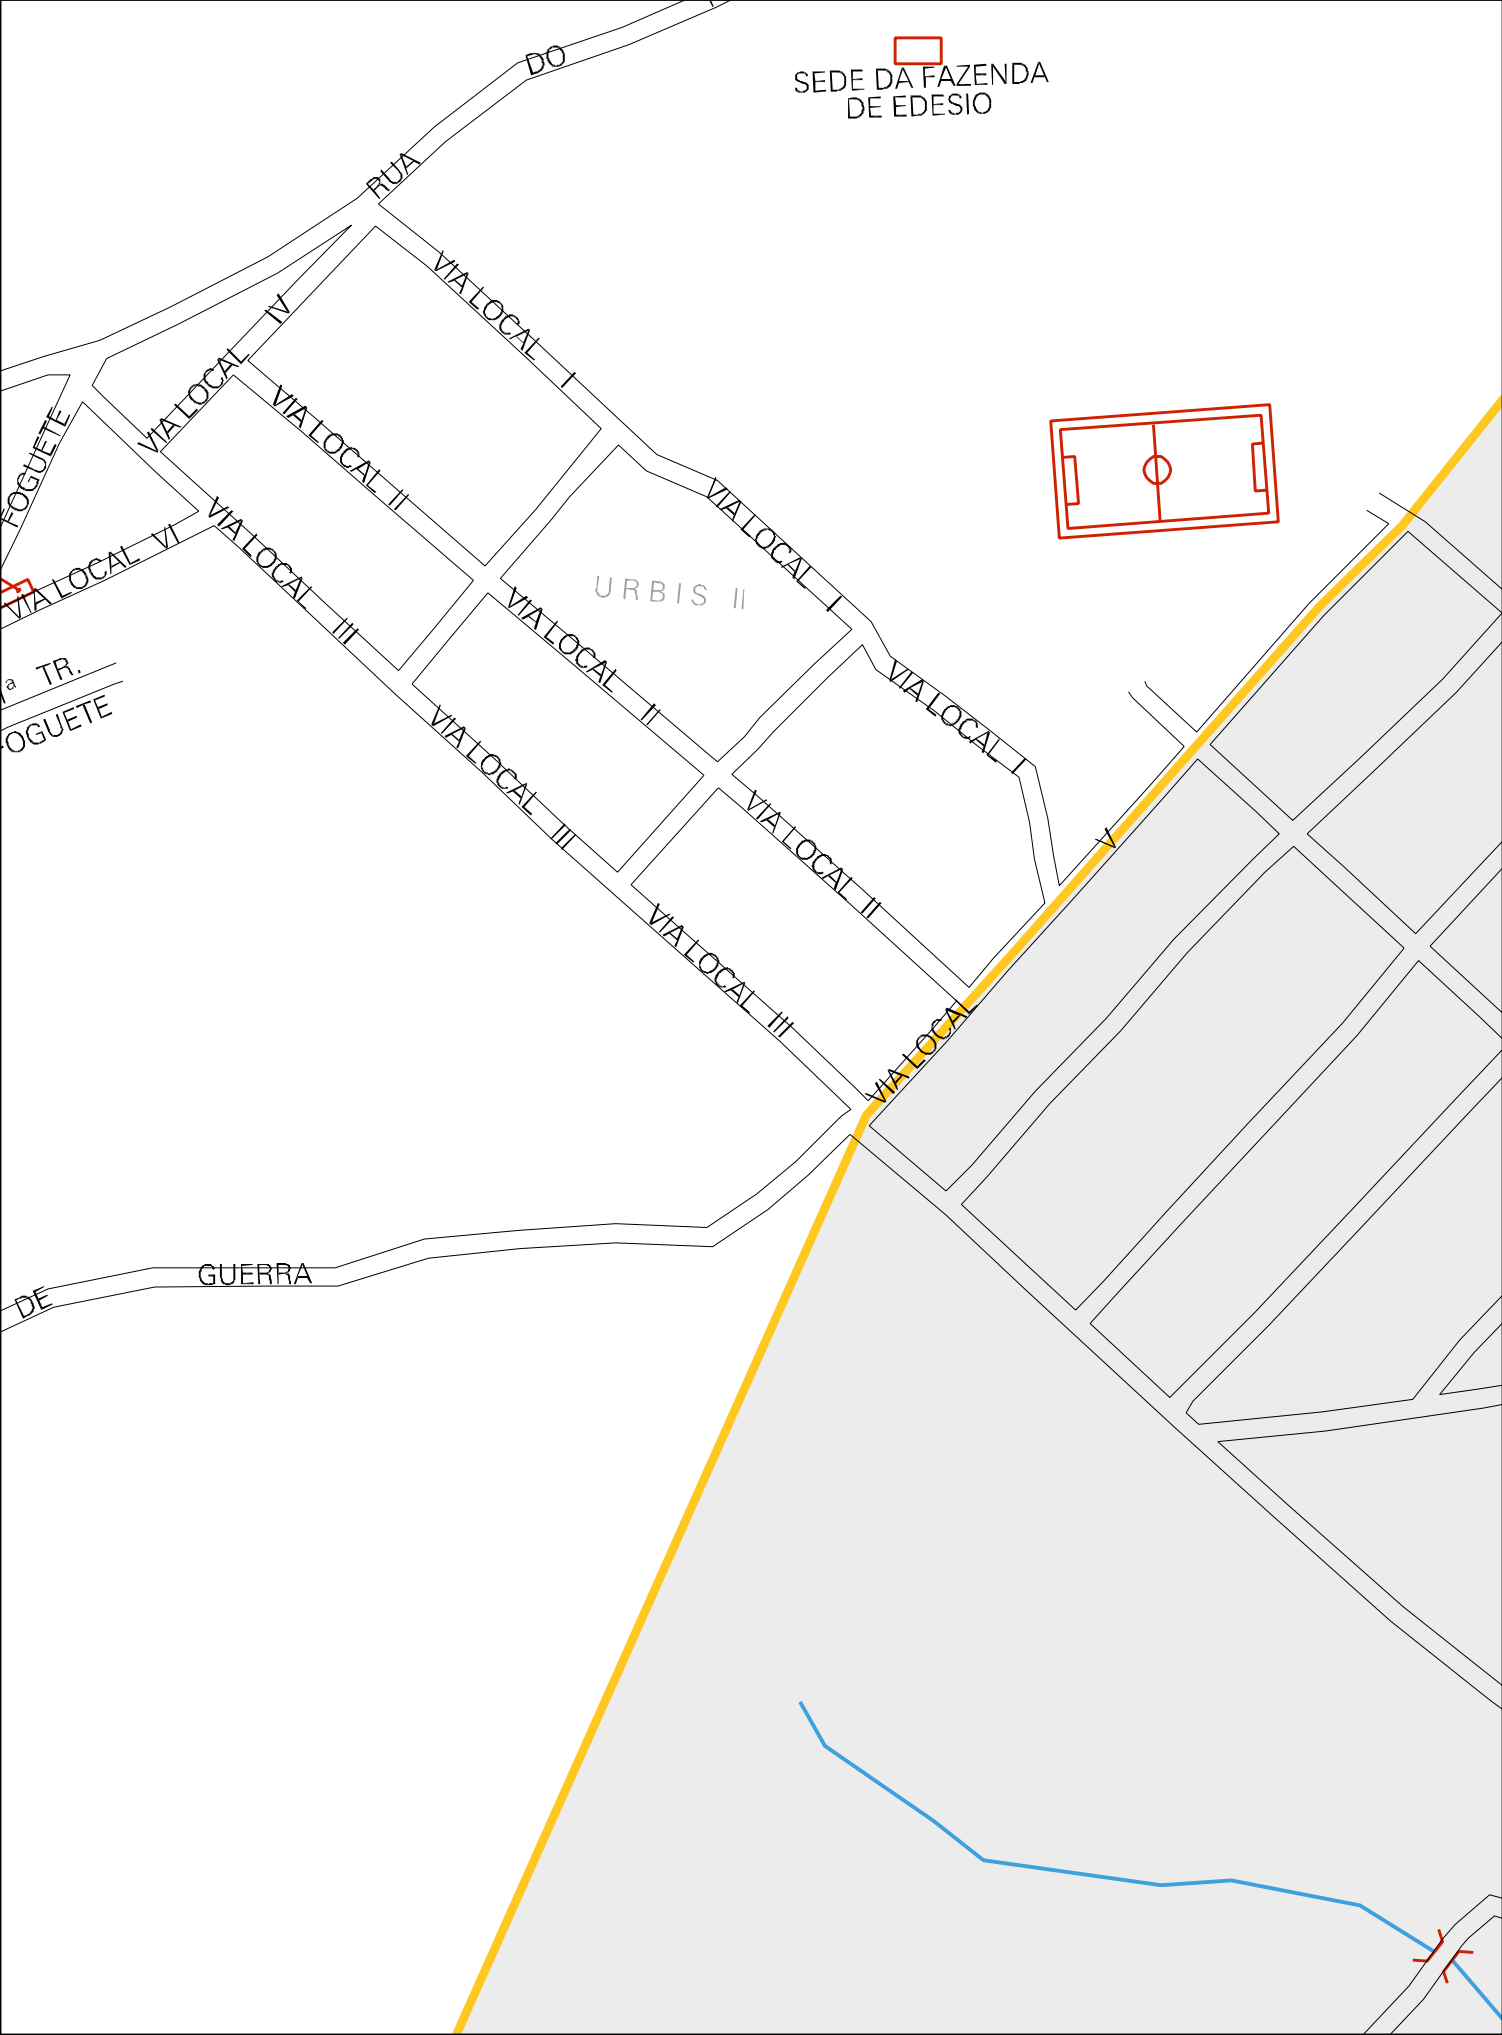

SEDE DA FAZENDA  
DE EDESIO

URBIS II

TR.  
FOGUETE

GUERRA

CENSO AGROPECUARIO 2006  
CONTAGEM DA POPULAÇÃO 2007

MUNICIPIO: 01007 - AMARGOSA  
DISTRITO: 05 - AMARGOSA  
SUBDISTRITO: 00  
SETOR: 0024 SITUACAO: 10