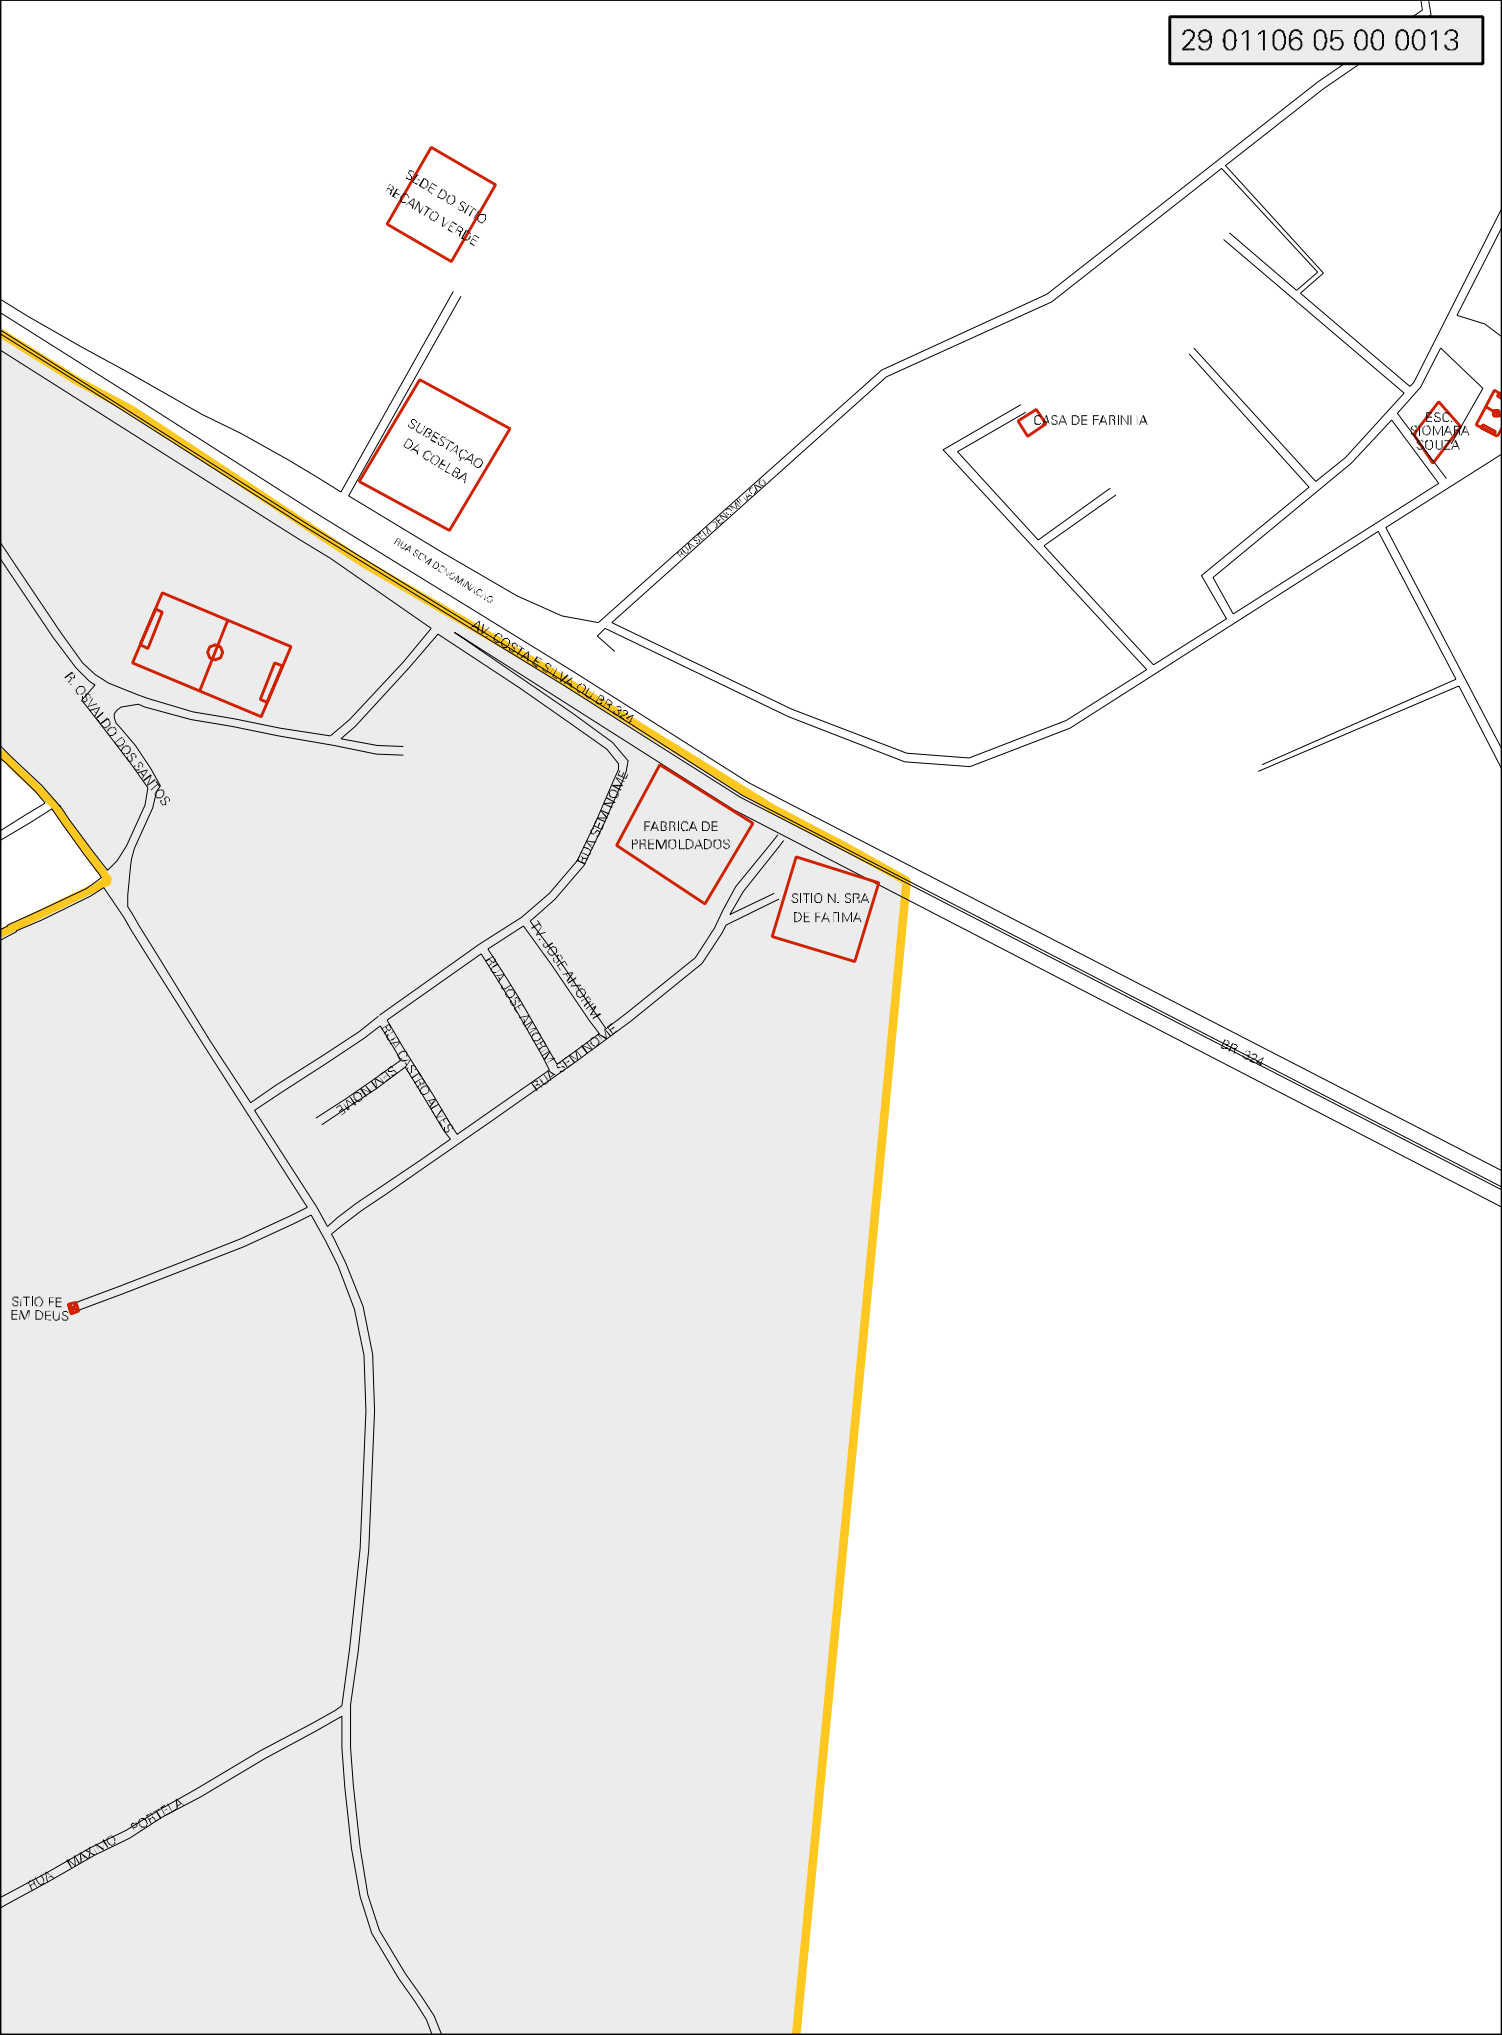

PORTÃO DA FAZENDA SHAMBALLA

PORTÃO DA FAZ. DE CARLITO AMARAL

ESTRADA PERIMETRIC

EMBRASA

EST. 77 - PUNHEIRO

GRANJAO

AJAX GUINCHO

EPC. WILSON FALCAO

SUÇO DE LARANJA

FAZENDA DE CARLOS FERREZ
MACAIEIRAO

RUA DO CARVALHO

RUA SANTO AUGUSTO

FAZENDA ALEGRIA

SEDE DO SITO
REFANTO VERDE

SUBESTAÇÃO
DA COELBA

CASA DE FARINIA

ESC. ROMANA
SOUZA

FABRICA DE
PREMOLDADOS

SITIO N. SRA
DE FATIMA

SITIO FE
EM DEUS

R. CHAMADO DOS SANTOS

RUA SEM DOMINIO

AV. COELBA E SILVA DLR 524

RUA SERRA NEVA

RUA JOSÉ AMORIM

RUA JOSÉ ALBERTO

RUA SOTERIA

RUA MAXIMILIANO

BR 324

FAZENDA DE
CRISTIANO