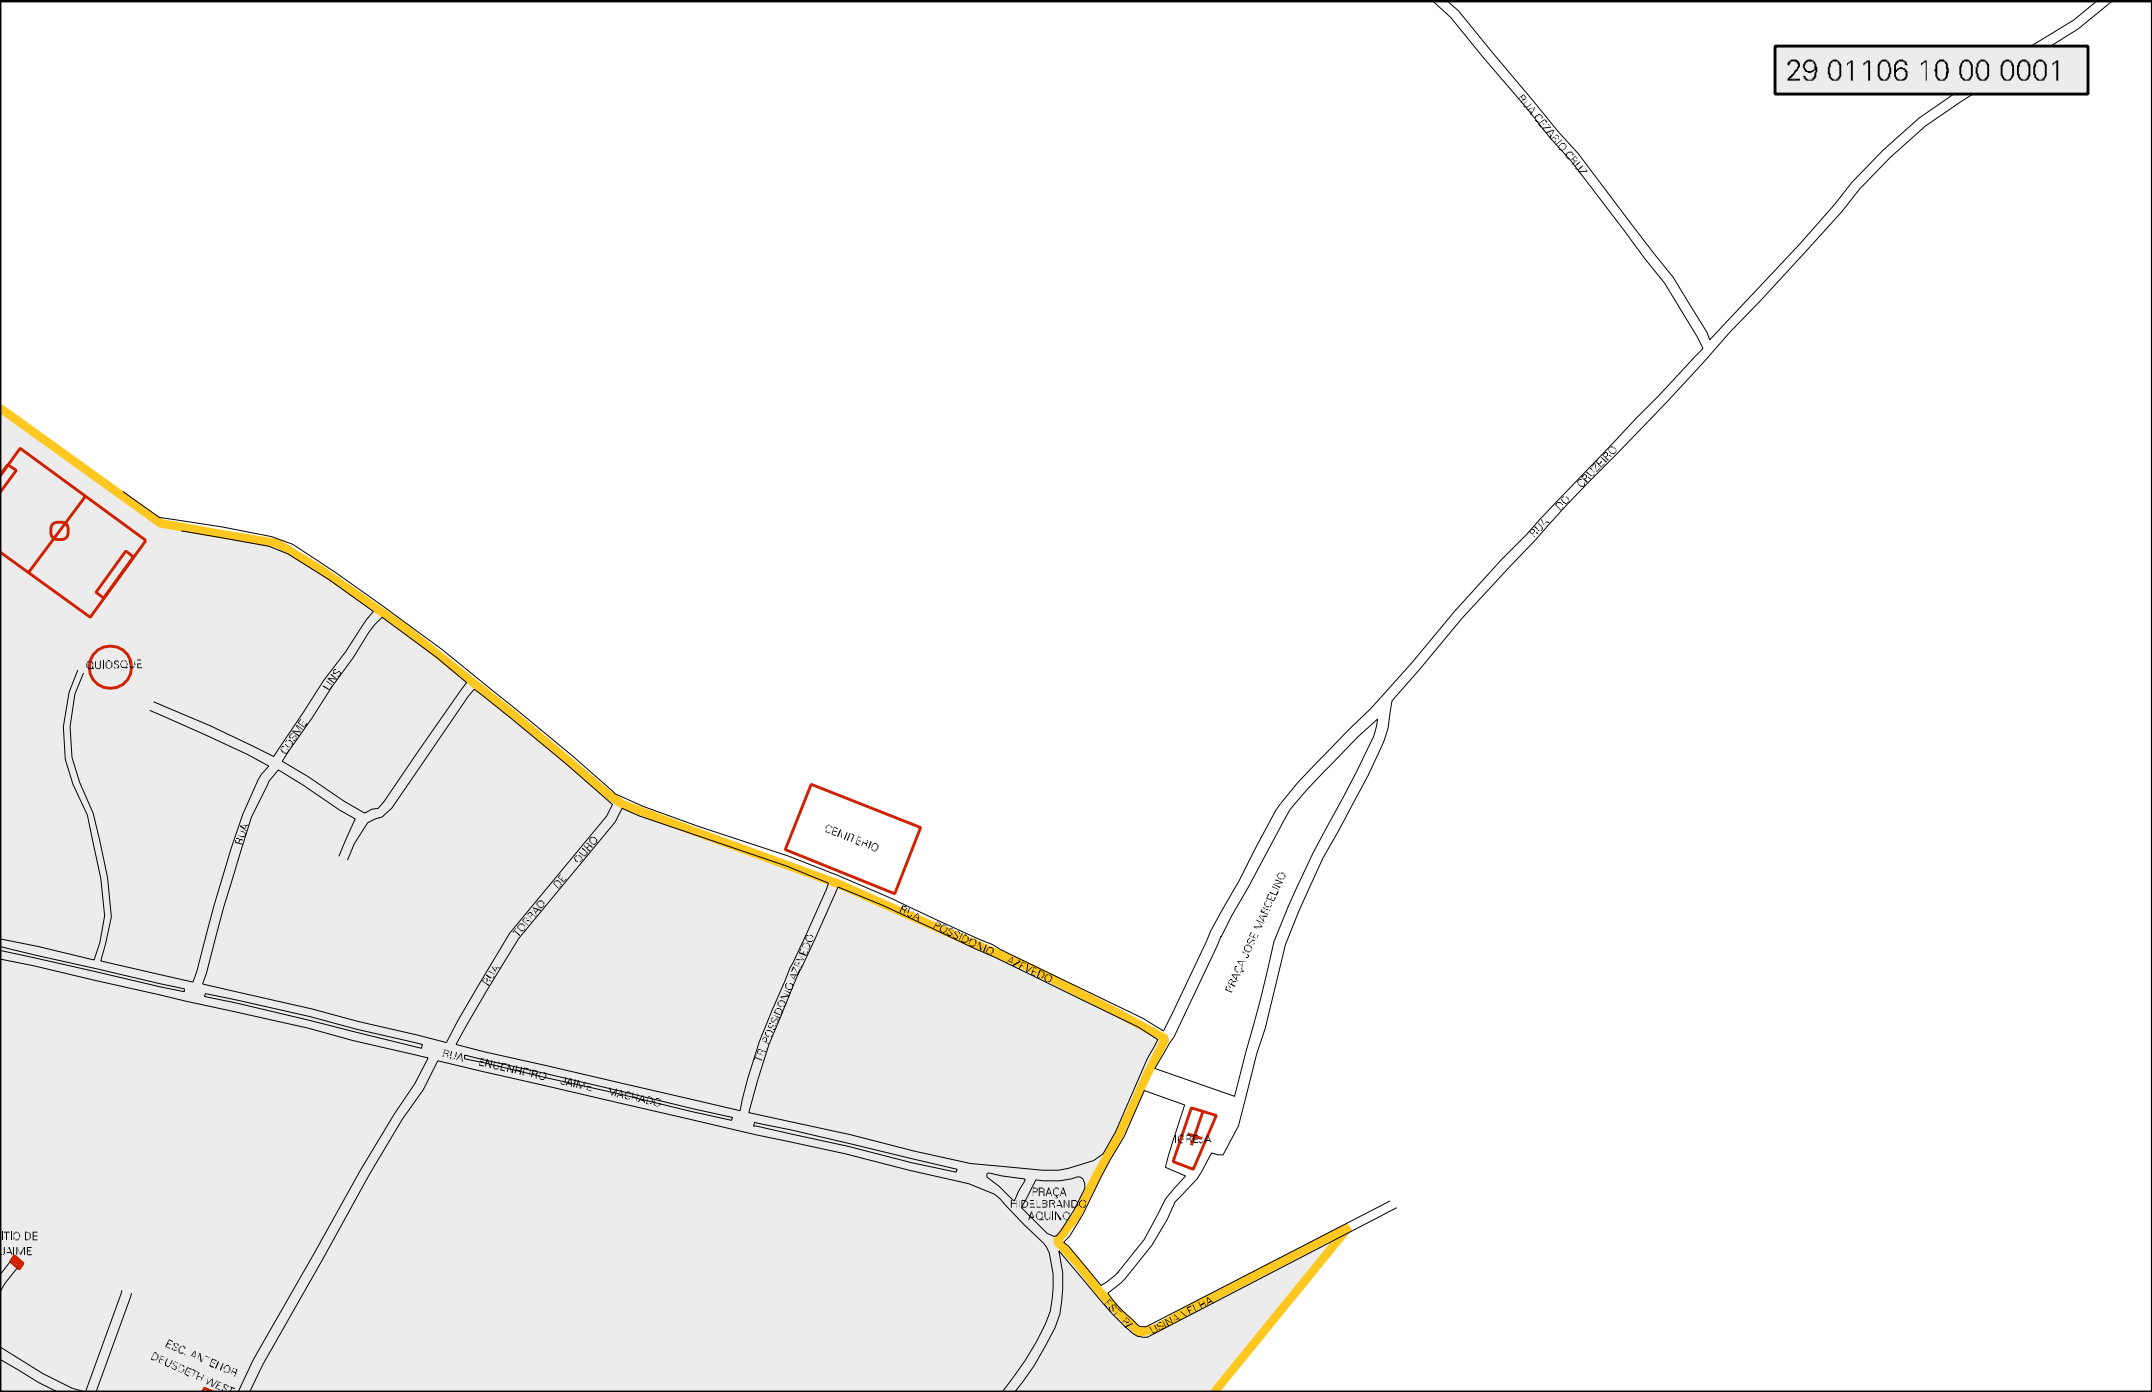

CASA DE
JAMILDES OLIVEIRA

RUA AMELIA RODRIGUES

FAZ. GRACIOSA

PORTÃO DA PROP.
DE SR. ANTONIO

ESCOLA
AMELIA
RODRIGUES

PROPRIÉDADE DE
FERNANDO DA ERDUPA

RUA FERNANDO DA ERDUPA

RUA

SAG

COST

29 01106 10 00 0001

CEMETERIO

QUIOSQUE

PRACA PEDRO SPANDE SACLINOS

RUA CARLOS LINS

RUA OSWALDO DE ALBUQUERQUE

RUA JOSE MARCELINO

RUA ZENONIA ZAVELLO

RUA JOSE FERREIRA

RUA ENGENHEIRO CARLOS MARQUES

RUA ANTONIO DE SA

RUA ANTONIO DE SA

RUA ANTONIO DE SA

CANCELADA
FAZ. DE BEA

PORTÃO DE FERRO
DA PROP. DE ANTONIO

FAZ. DE
FAZENDAS

CENSO AGROPECUARIO 2006
CONTAGEM DA POPULAÇÃO 2007

MUNICIPIO: 01106 - AMÉLIA RODRIGUES
DISTRITO: 10 - INHATÁ
SUBDISTRITO: 00
SETOR: 0001 SITUACAO: 20

ESTADO DA BAHIA
MAPA DE SETOR URBANO - MSU
ESCALA: 1 : 4543