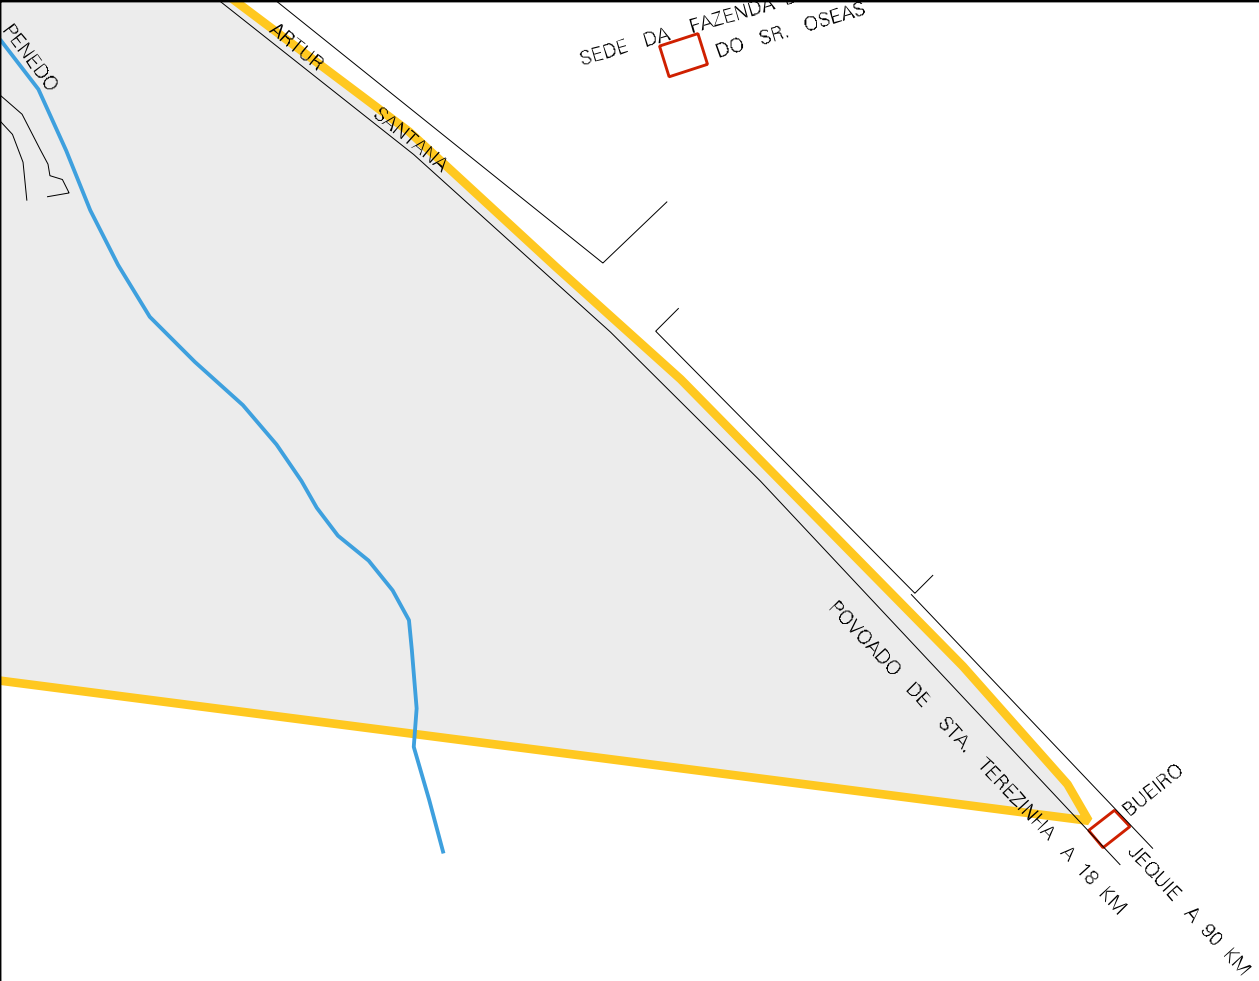

RUA SALVADOR PEREIRA

CEMITERIO

PC.  
VEREADOR  
JOEL LIMA

RUA TIRADENTES

RUA PROF

RUA FL

R. AGTON NOVAES

VILA

RIO

ESTADO DA BAHIA  
MAPA DE SETOR URBANO - MSU  
ESCALA: 1 : 3544