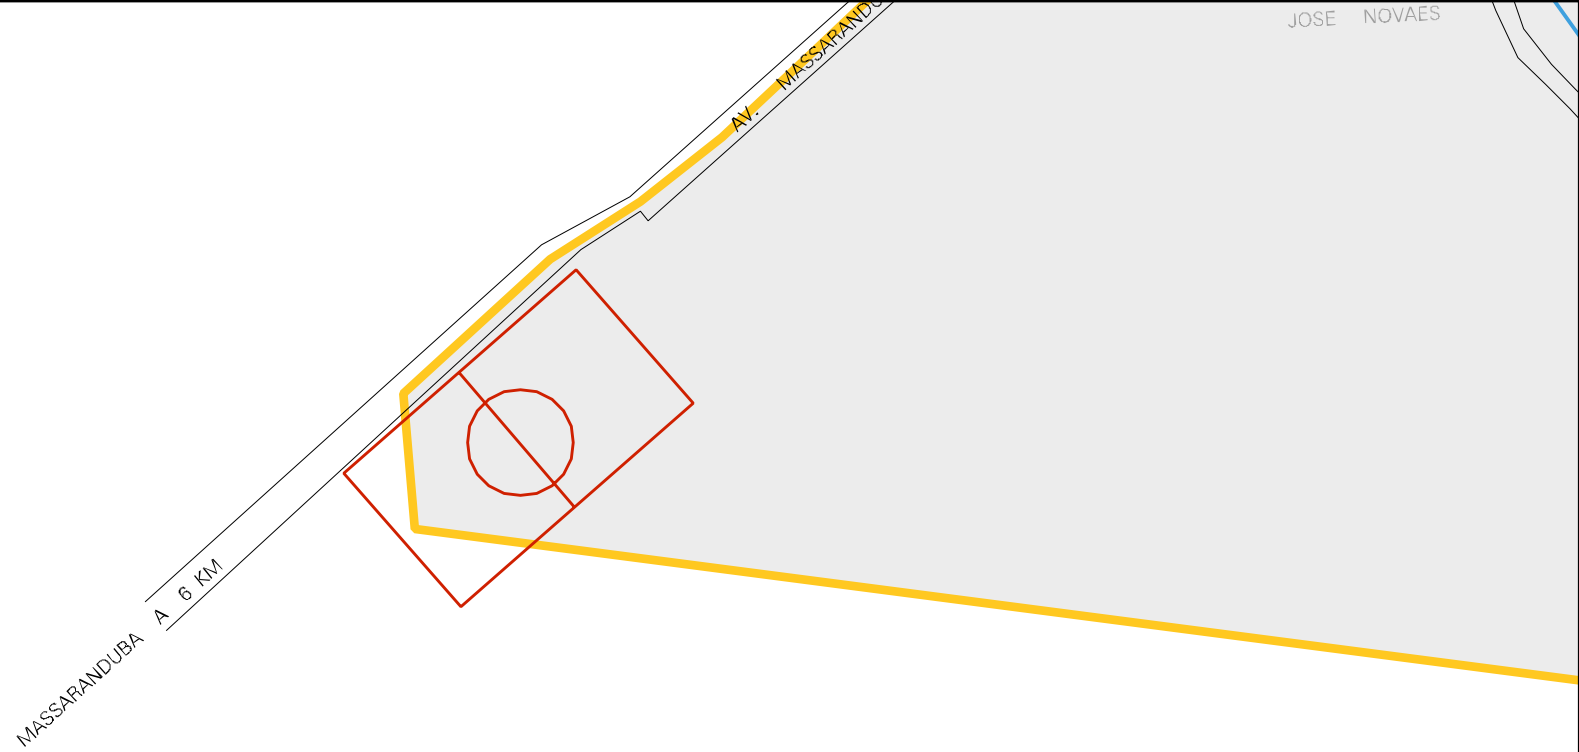

RUA SALVADOR PEREIRA

CEMITERIO

PC.  
VEREADOR  
JOEL LIMA

RUA TIRADENTES

RUA PROF

RUA FL

R. AGTON NOVAES

VILA

RIO

ESTADO DA BAHIA  
MAPA DE SETOR URBANO - MSU  
ESCALA: 1 : 3544