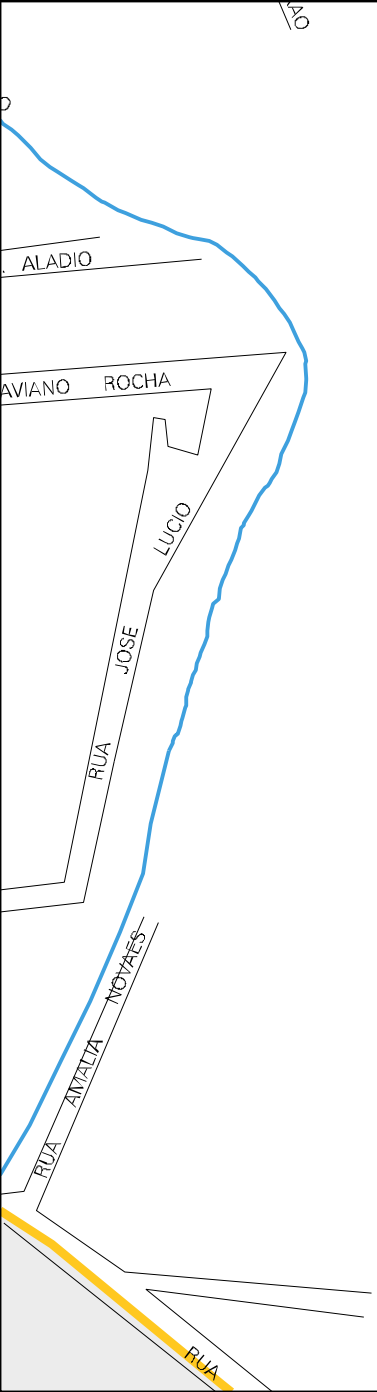

PC.  
13 DE MAIO

RUA VANDERLEI  
QUEIROZ

RUA FILADELFO NERI

RUA JOSE HILBERTO

RUA JOSE AZDORO

RUA JORGE SOUZA NETO

PRACA  
SENHOR  
DO BONFIM

RUA JOSE AMORIM

RUA SALVADOR PEREIRA

CEMITERIO

PC.  
VEREADOR  
JOEL LIMA

RUA TIRADENTES

RUA PROF

RUA FL

R. AGTON NOVAES

VILA

RIO

ESTADO DA BAHIA  
MAPA DE SETOR URBANO - MSU  
ESCALA: 1 : 3544