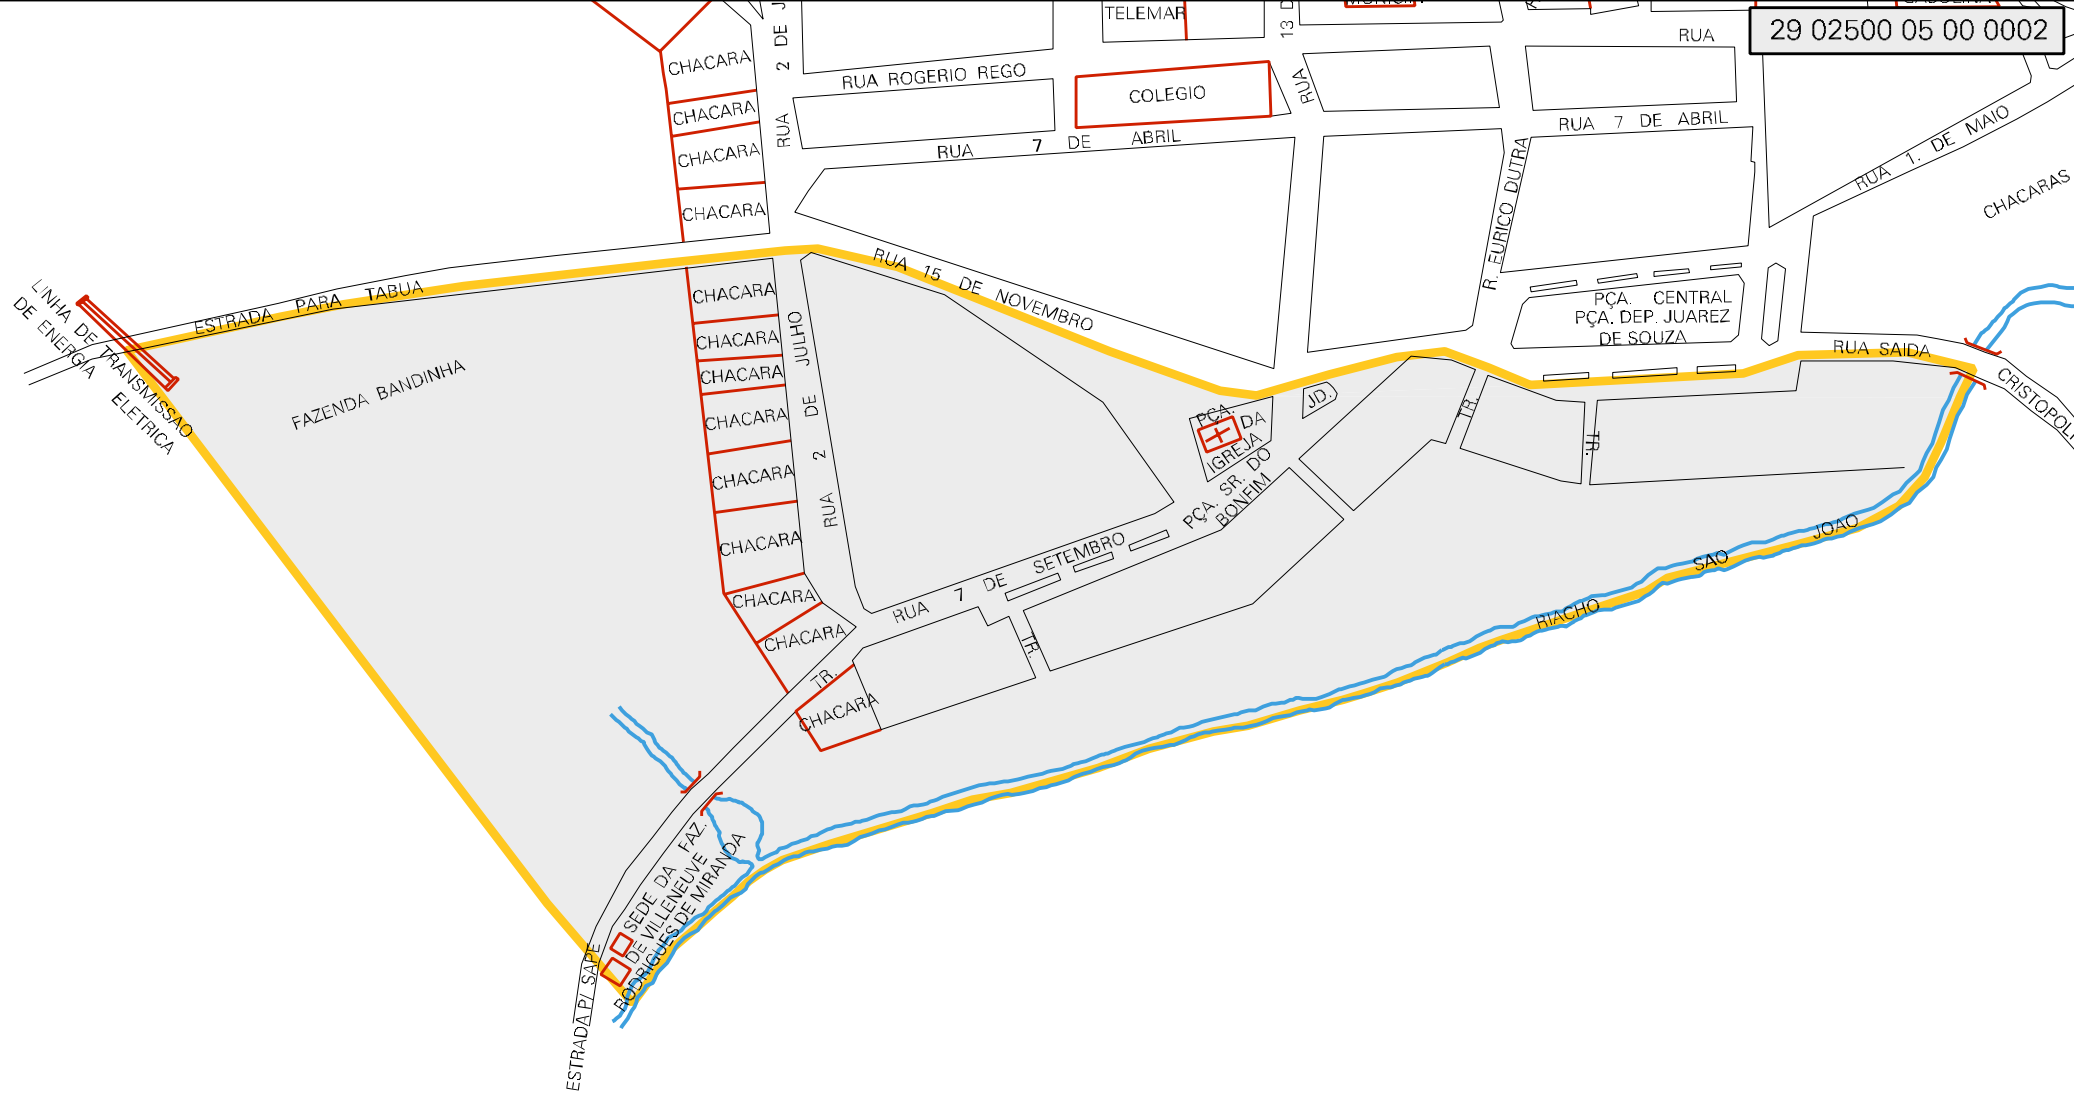

29 02500 05 00 0002

MUNICIPIO: 02500 - BAIANÓPOLIS
DISTRITO: 05 - BAIANÓPOLIS
SUBDISTRITO: 00
SETOR: 0002 SITUACAO: 20

ESTADO DA BAHIA
MAPA DE SETOR URBANO - MSU
ESCALA: 1 : 3864

CENSO AGROPECUARIO 2006
CONTAGEM DA POPULAÇÃO 2007