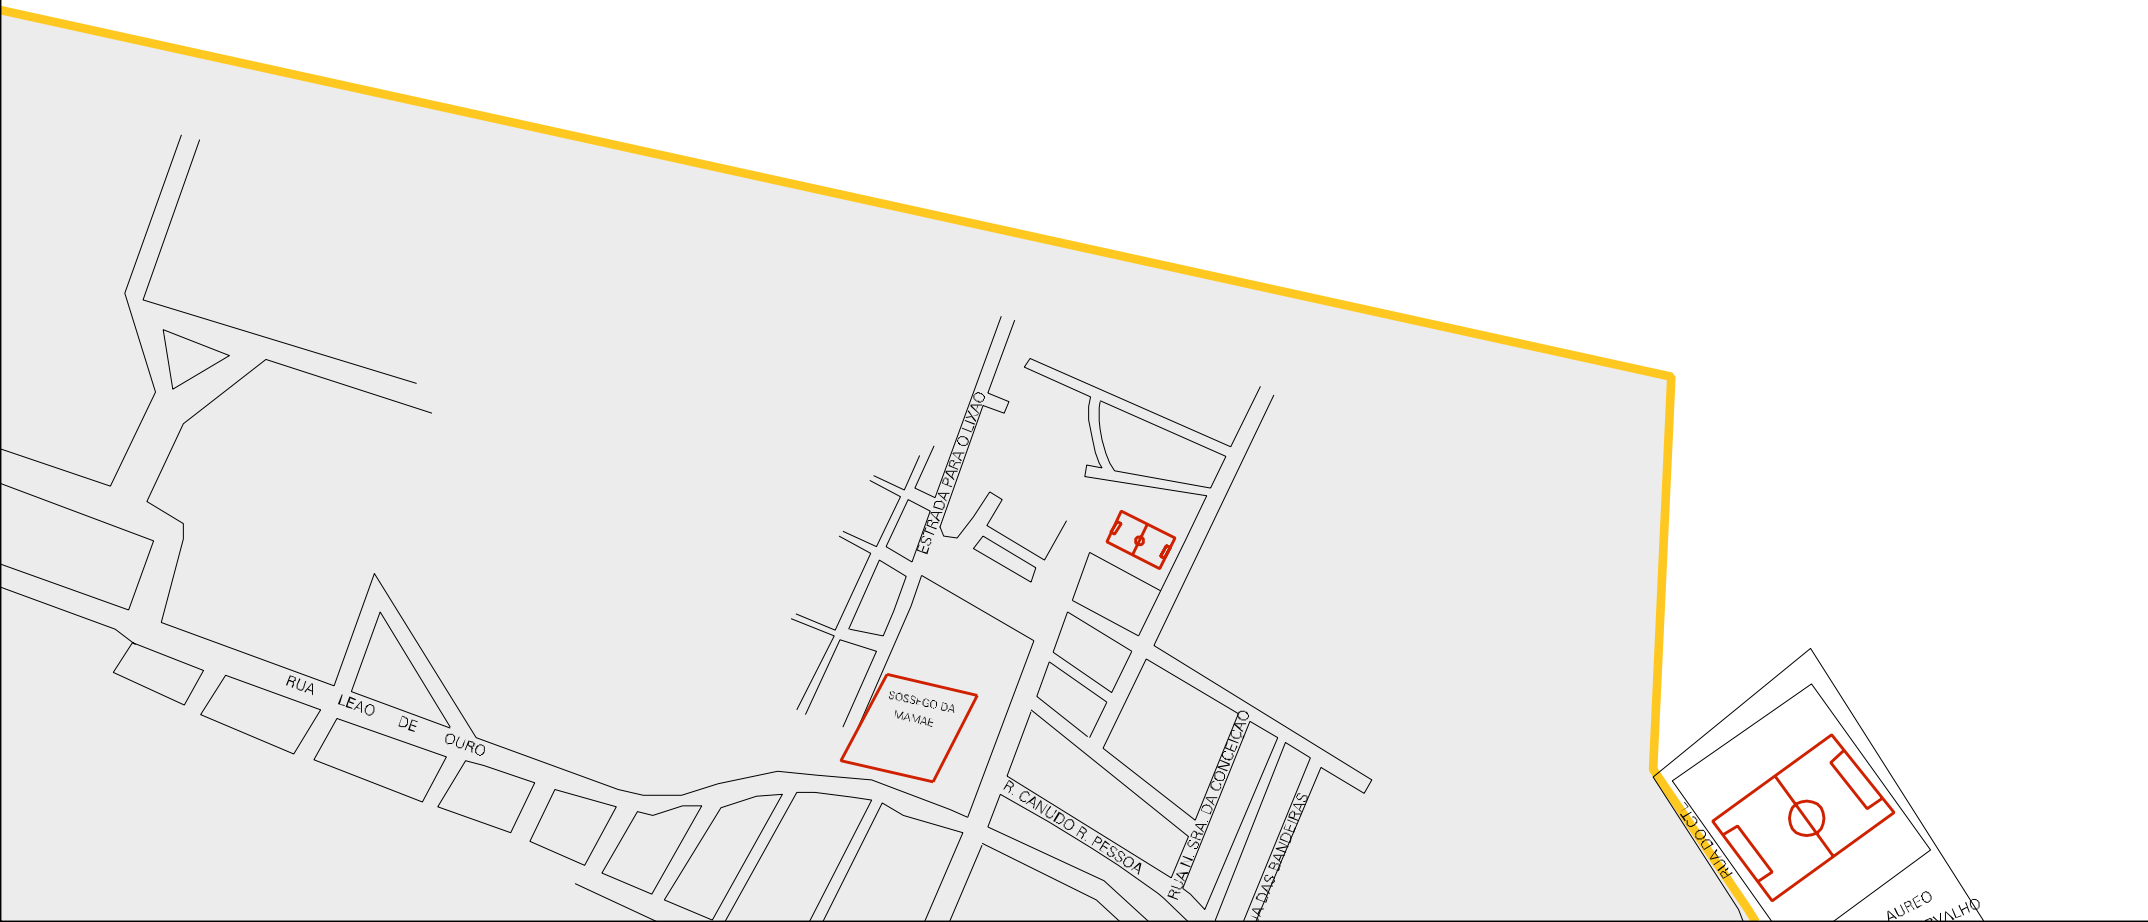

SEDE DA FAZENDA MARAVILHA

BA 101

POSTO BRASIL

RUA DA PEDRA DO AMOR

MOINHO BO MILHO

INDUSTRIA DE LACTINIOS

CENTRO DA CIDADE

SECHL

ESCOLA FERISIO LIMA

VILA PRODECOR

BA 052

RODOVIA MUNDO NOVO

RUA MARAVILHA

BR 101

BA 101

MUNICIPIO: 02609 - BAIXA GRANDE
DISTRITO: 05 - BAIXA GRANDE
SUBDISTRITO: 00
SETOR: 0005 SITUACAO: 10