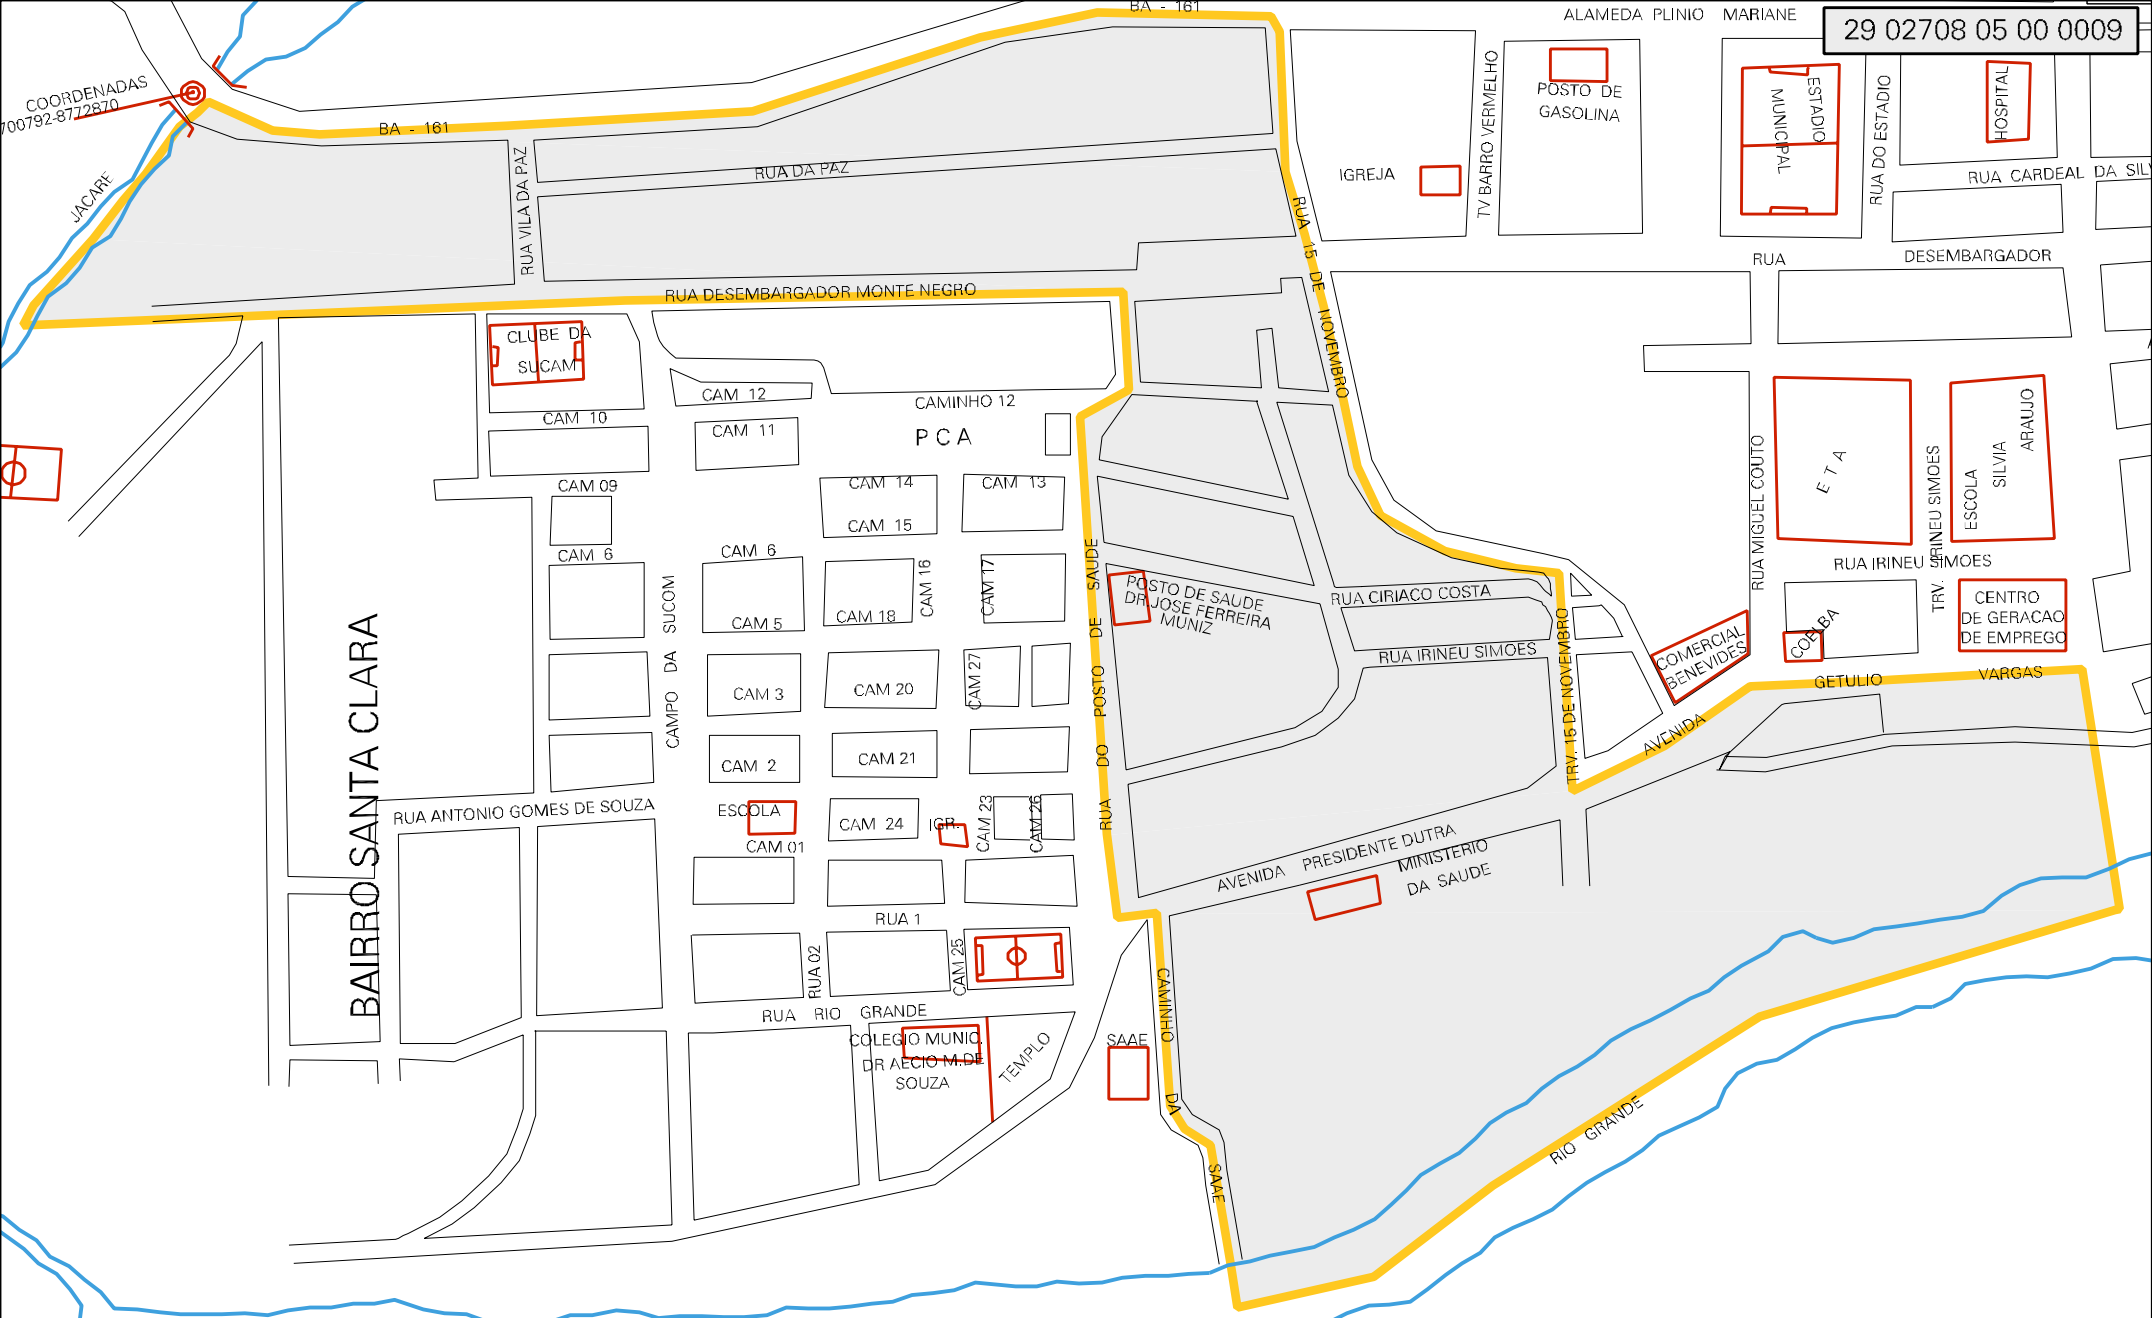

COORDENADAS  
00792-872870

BAIRRO SANTA CLARA

MUNICIPIO: 02708 - BARRA  
 DISTRITO: 05 - BARRA  
 SUBDISTRITO: 00  
 SETOR: 0009 SITUACAO: 10

ESTADO DA BAHIA  
 MAPA DE SETOR URBANO - MSU  
 ESCALA: 1 : 2999