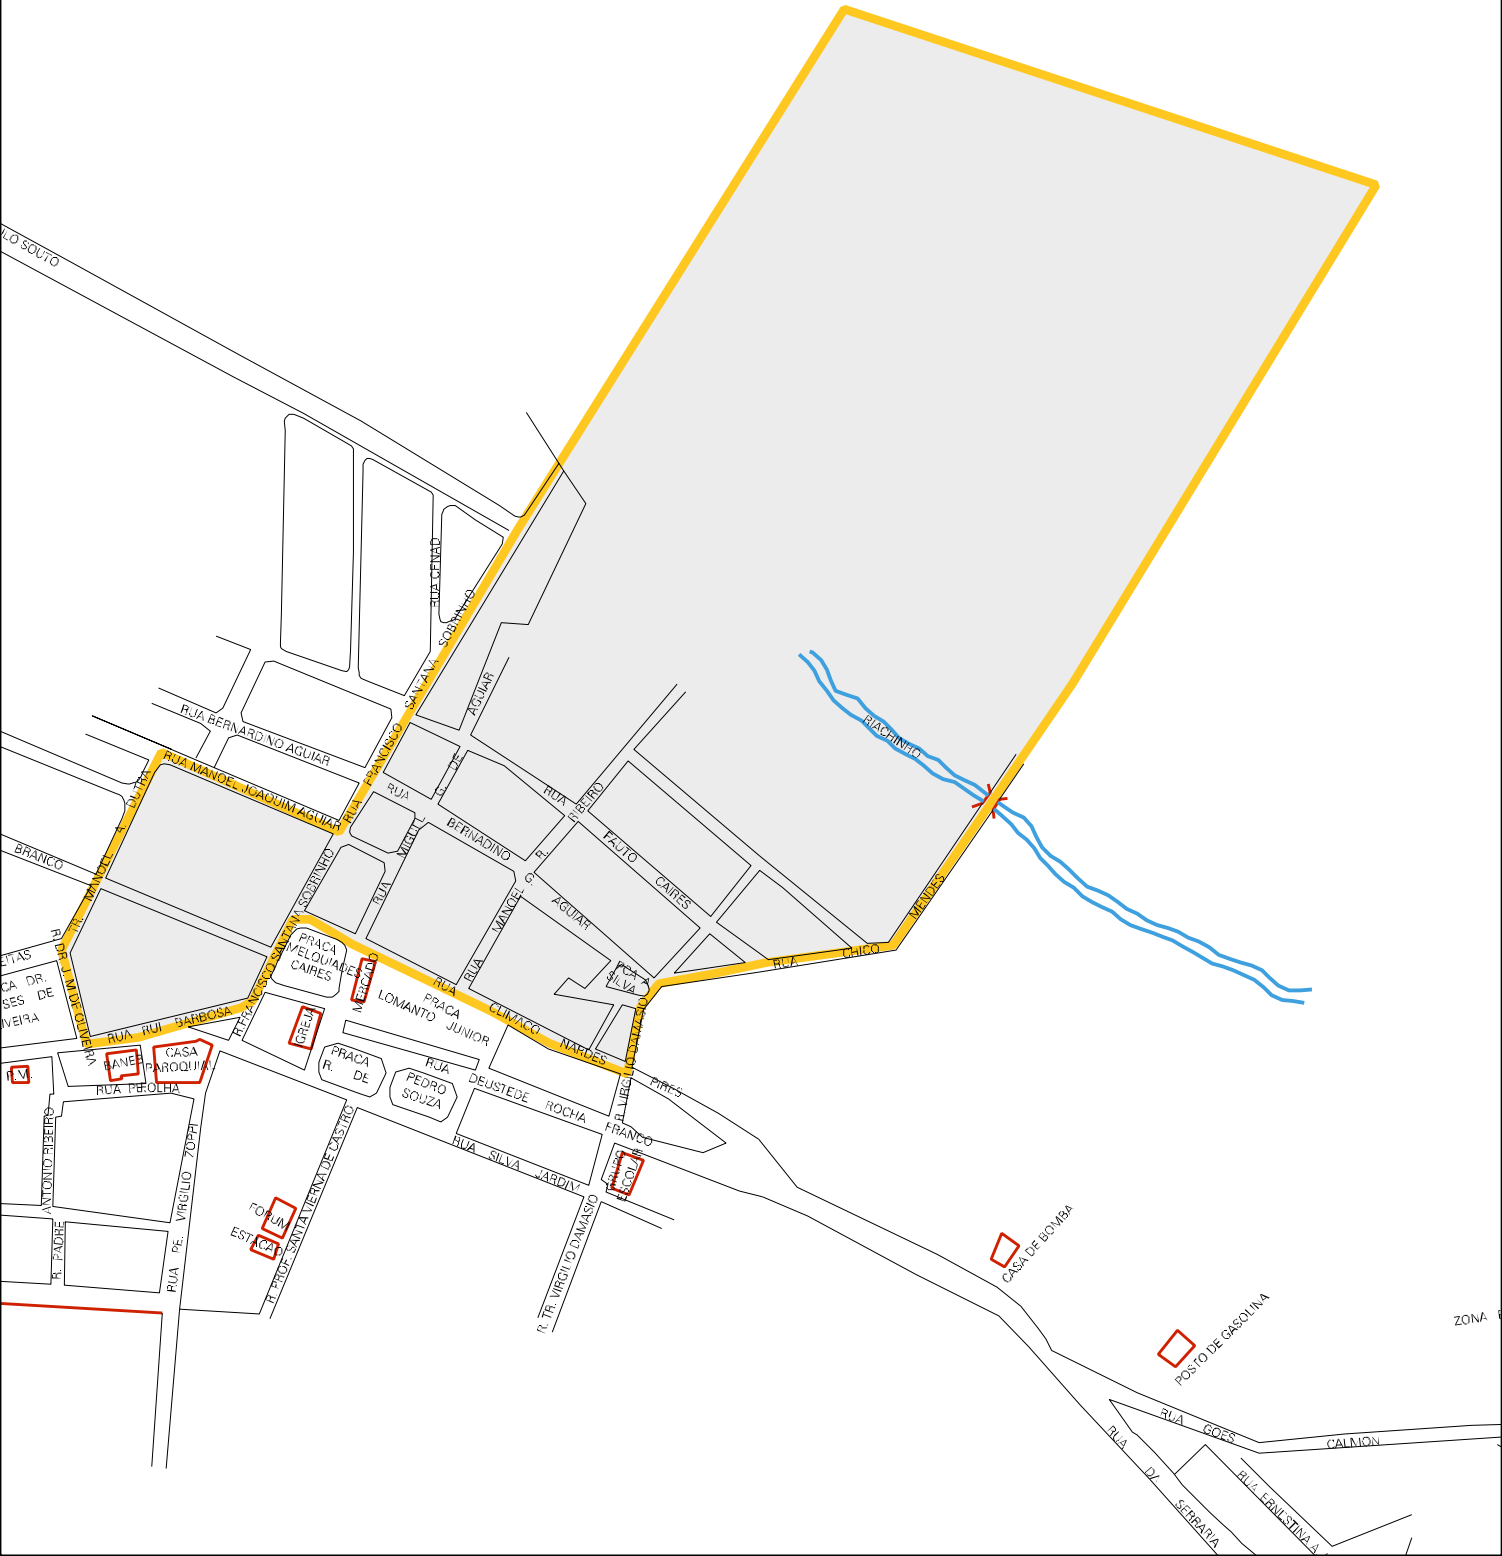

OBELISCO - CAMPO DE POUSO

MUNICIPIO: 02807 - BARRA DA ESTIVA
 DISTRITO: 05 - BARRA DA ESTIVA
 SUBDISTRITO: 00
 SETOR: 0006 SITUACAO: 10

ESTADO DA BAHIA
 MAPA DE SETOR URBANO - MSU
 ESCALA: 1 : 5570