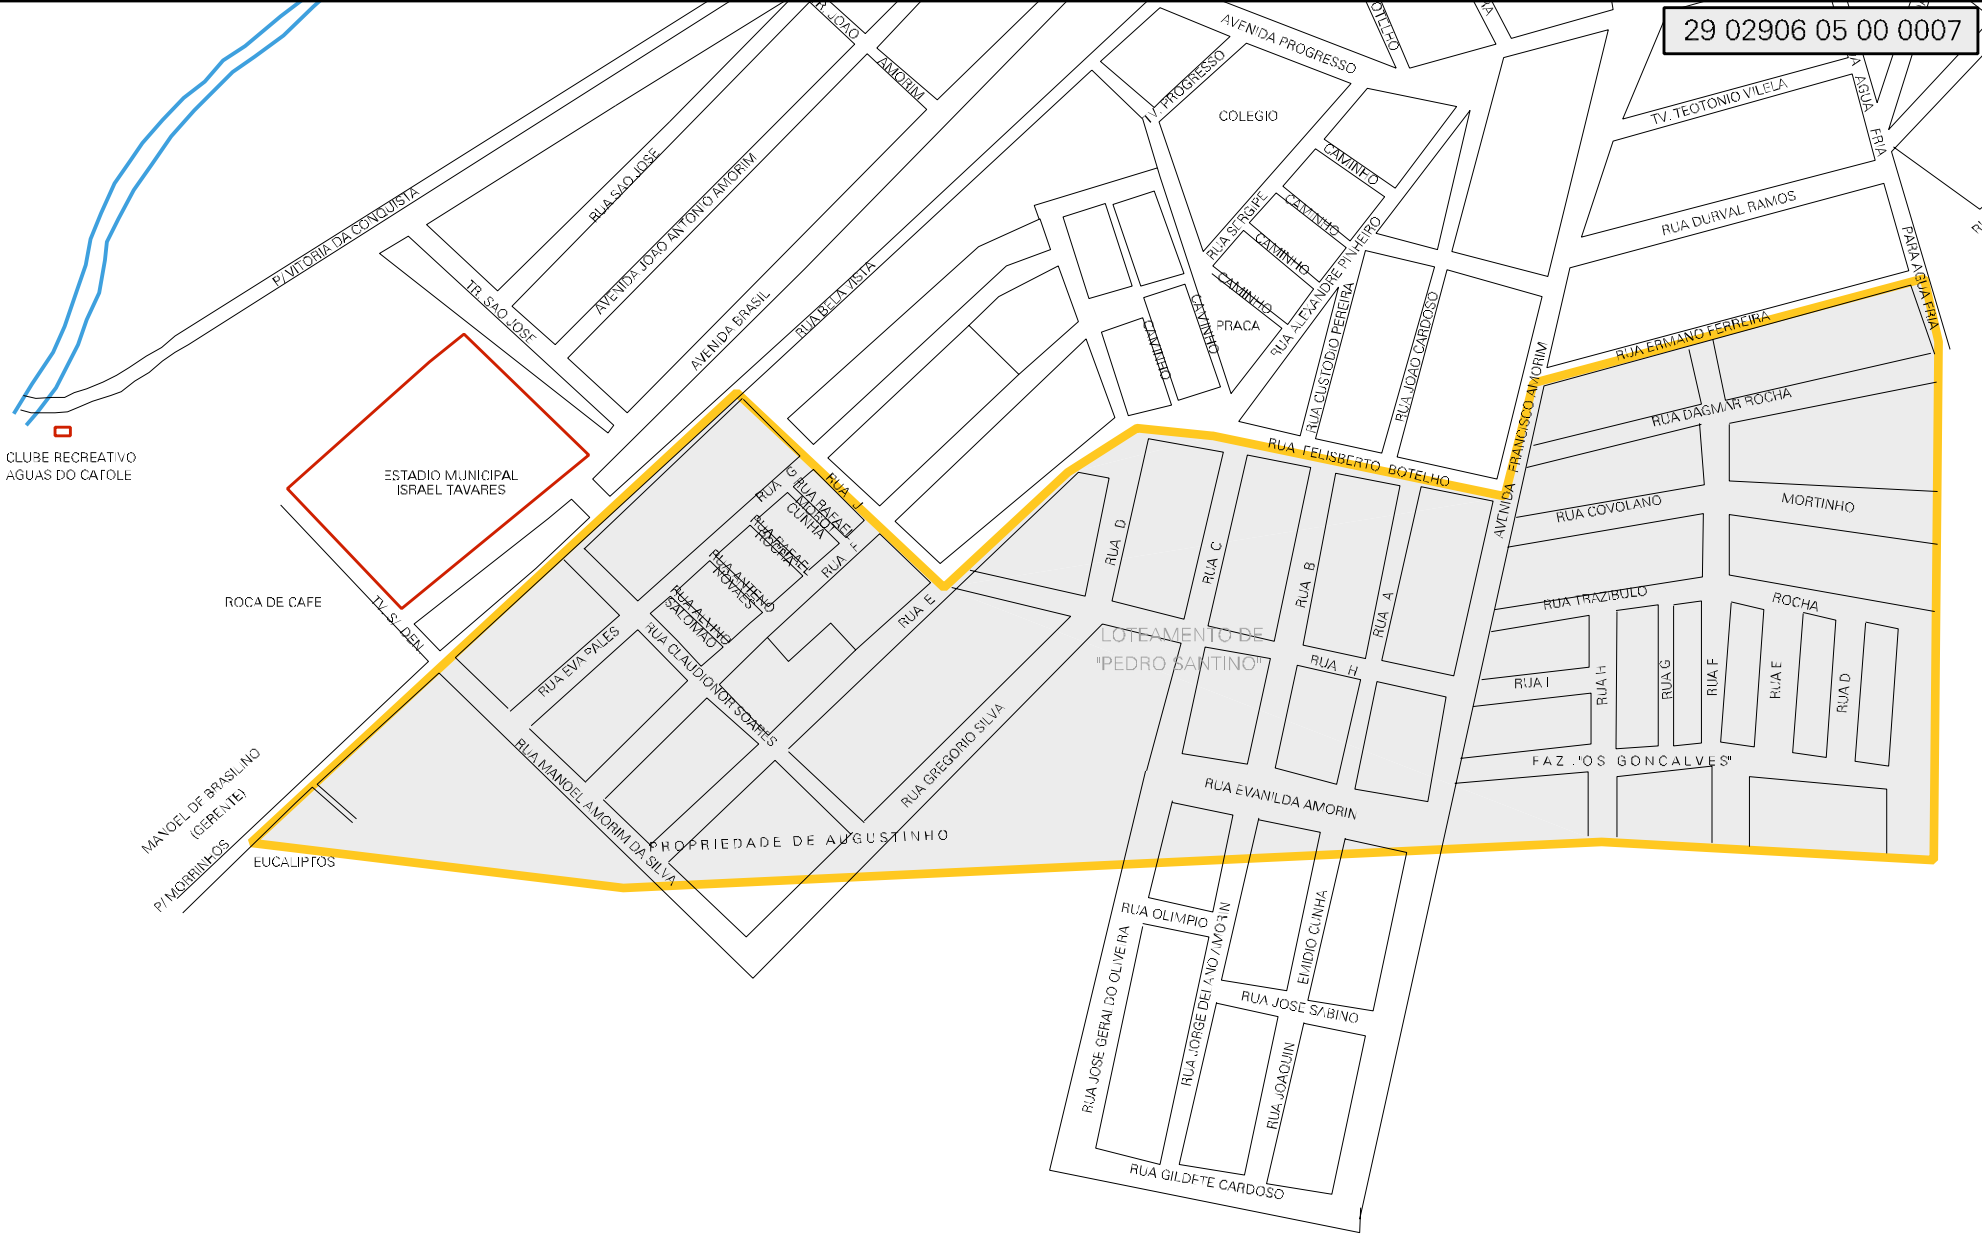

29 02906 05 00 0007

CLUBE RECREATIVO
AGUAS DO CATOLE

ESTADIO MUNICIPAL
ISRAEL TAVARES

LOTEAMENTO DE
"PEDRO SANTIAGO"

MUNICIPIO: 02906 - BARRA DO CHOÇA
 DISTRITO: 05 - BARRA DO CHOÇA
 SUBDISTRITO: 00
 SETOR: 0007 SITUACAO: 10

ESTADO DA BAHIA
 MAPA DE SETOR URBANO - MSU
 ESCALA: 1 : 5047

CENSO AGROPECUARIO 2006
CONTAGEM DA POPULACAO 2007