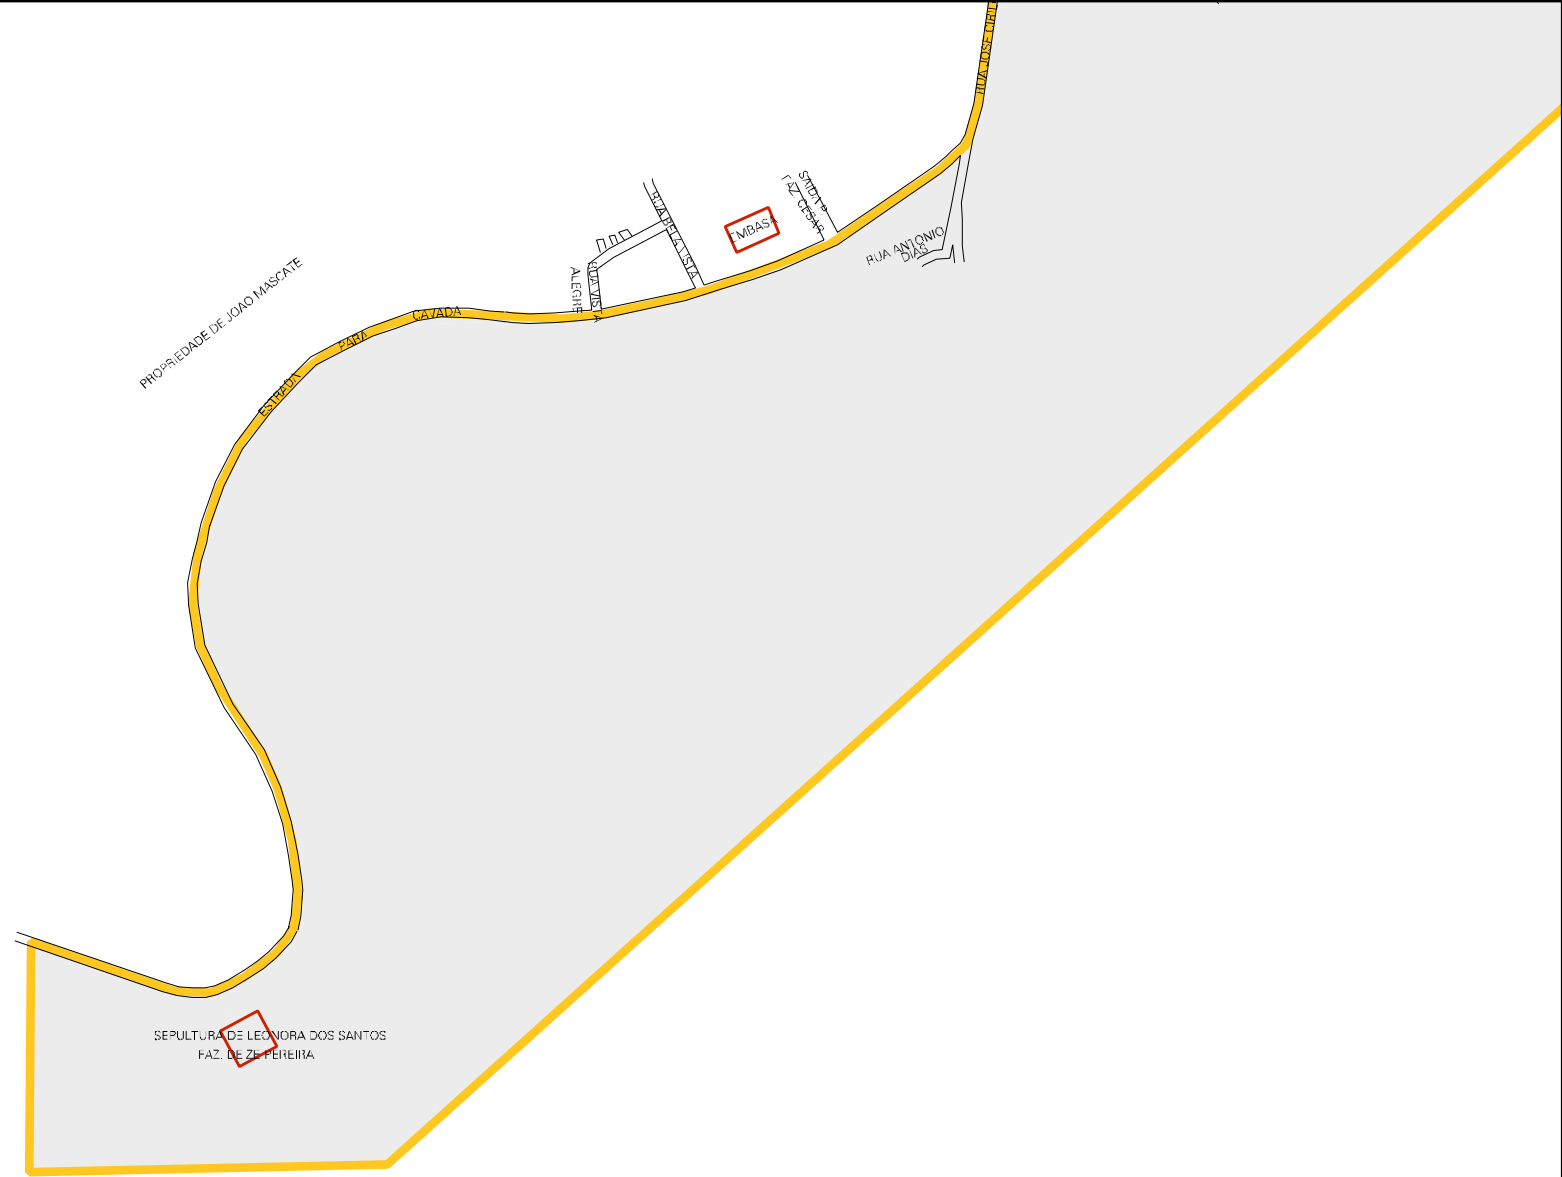

29 02906 10 00 0002

ESTADO DA BAHIA
MAPA DE SETOR URBANO - MSU
ESCALA: 1 : 5612