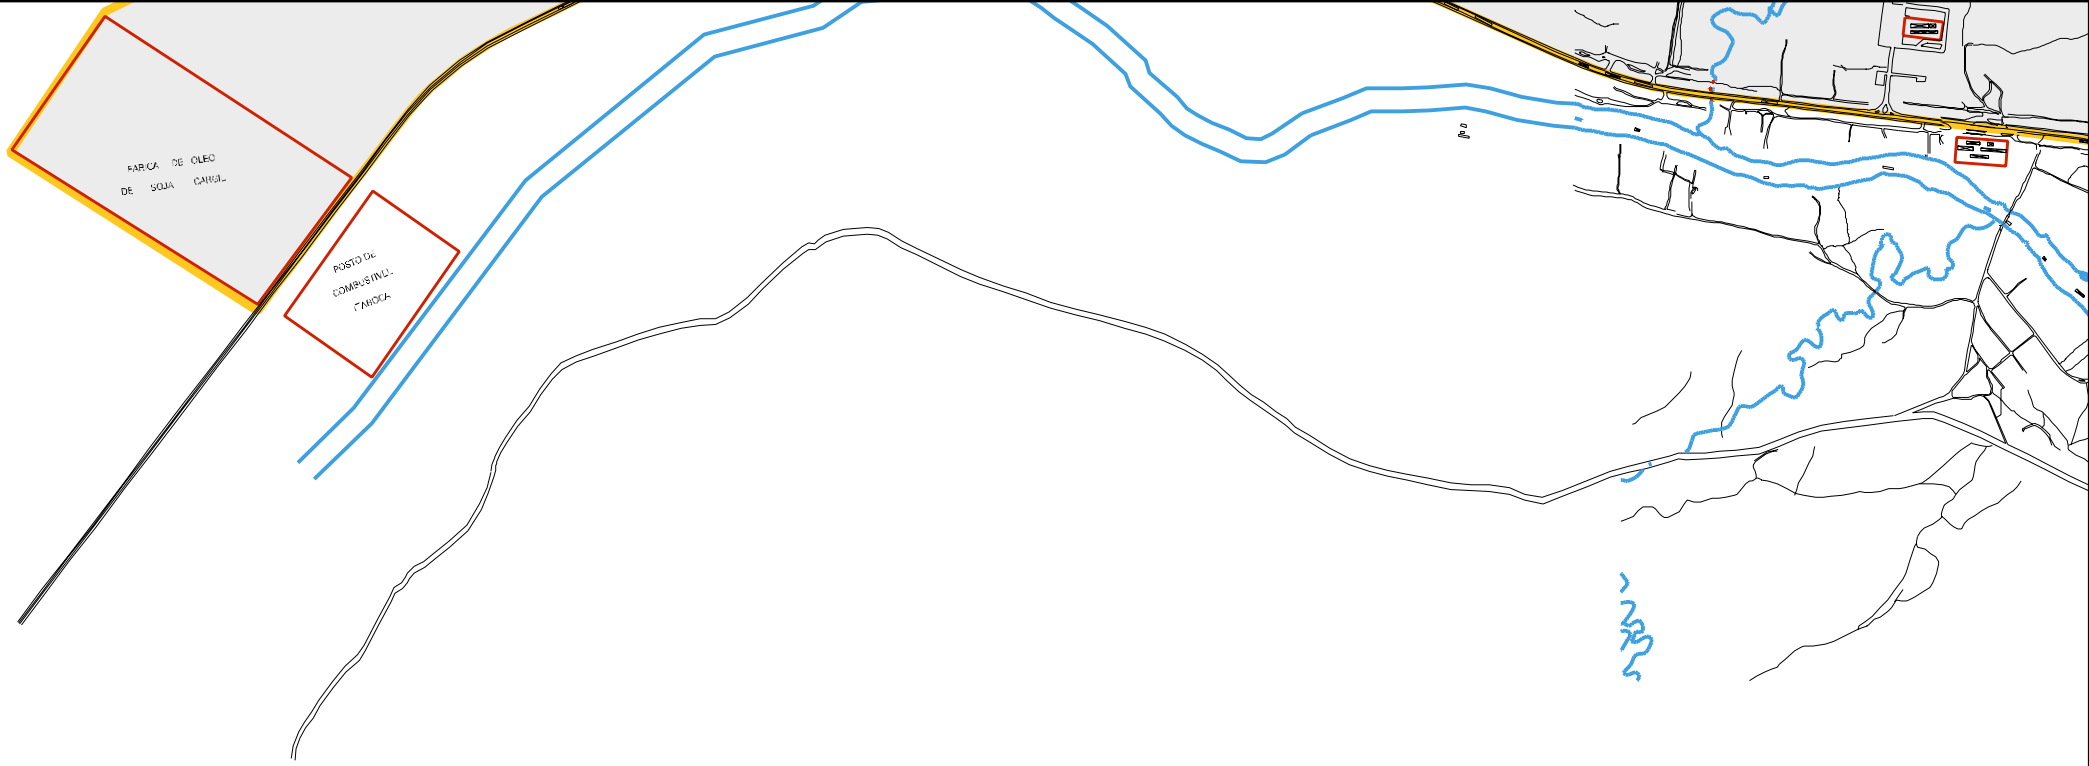

CANTON CLUNE  
RUE DE CHASSE

ESTADO DA BAHIA  
MAPA DE SETOR URBANO - MSU  
ESCALA: 1 : 16205