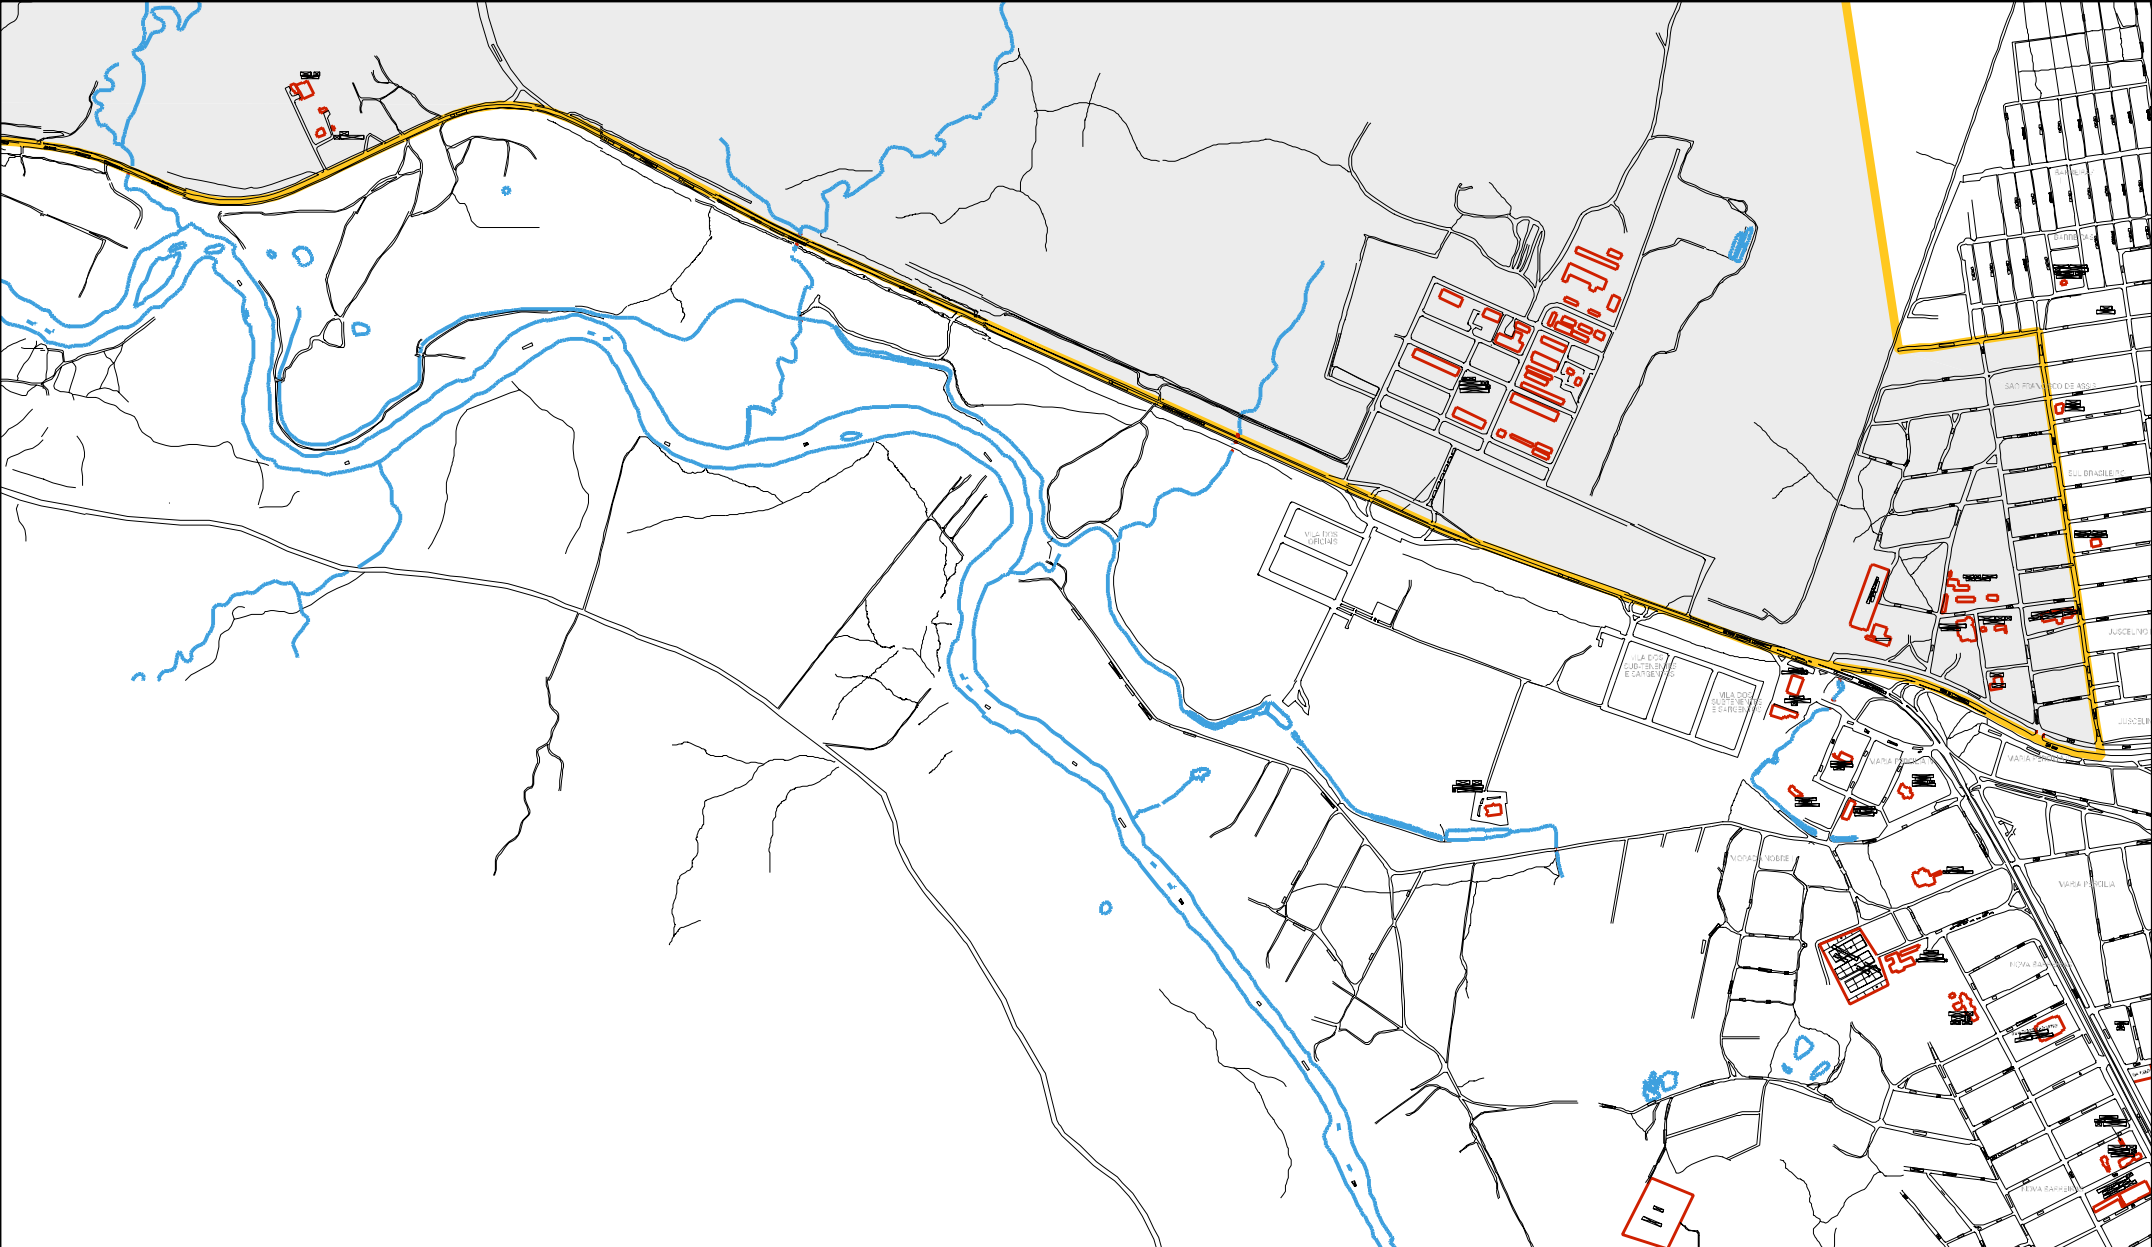

CANTON CLUNE  
RUE DE CHASSE

ESTADO DA BAHIA  
MAPA DE SETOR URBANO - MSU  
ESCALA: 1 : 16205