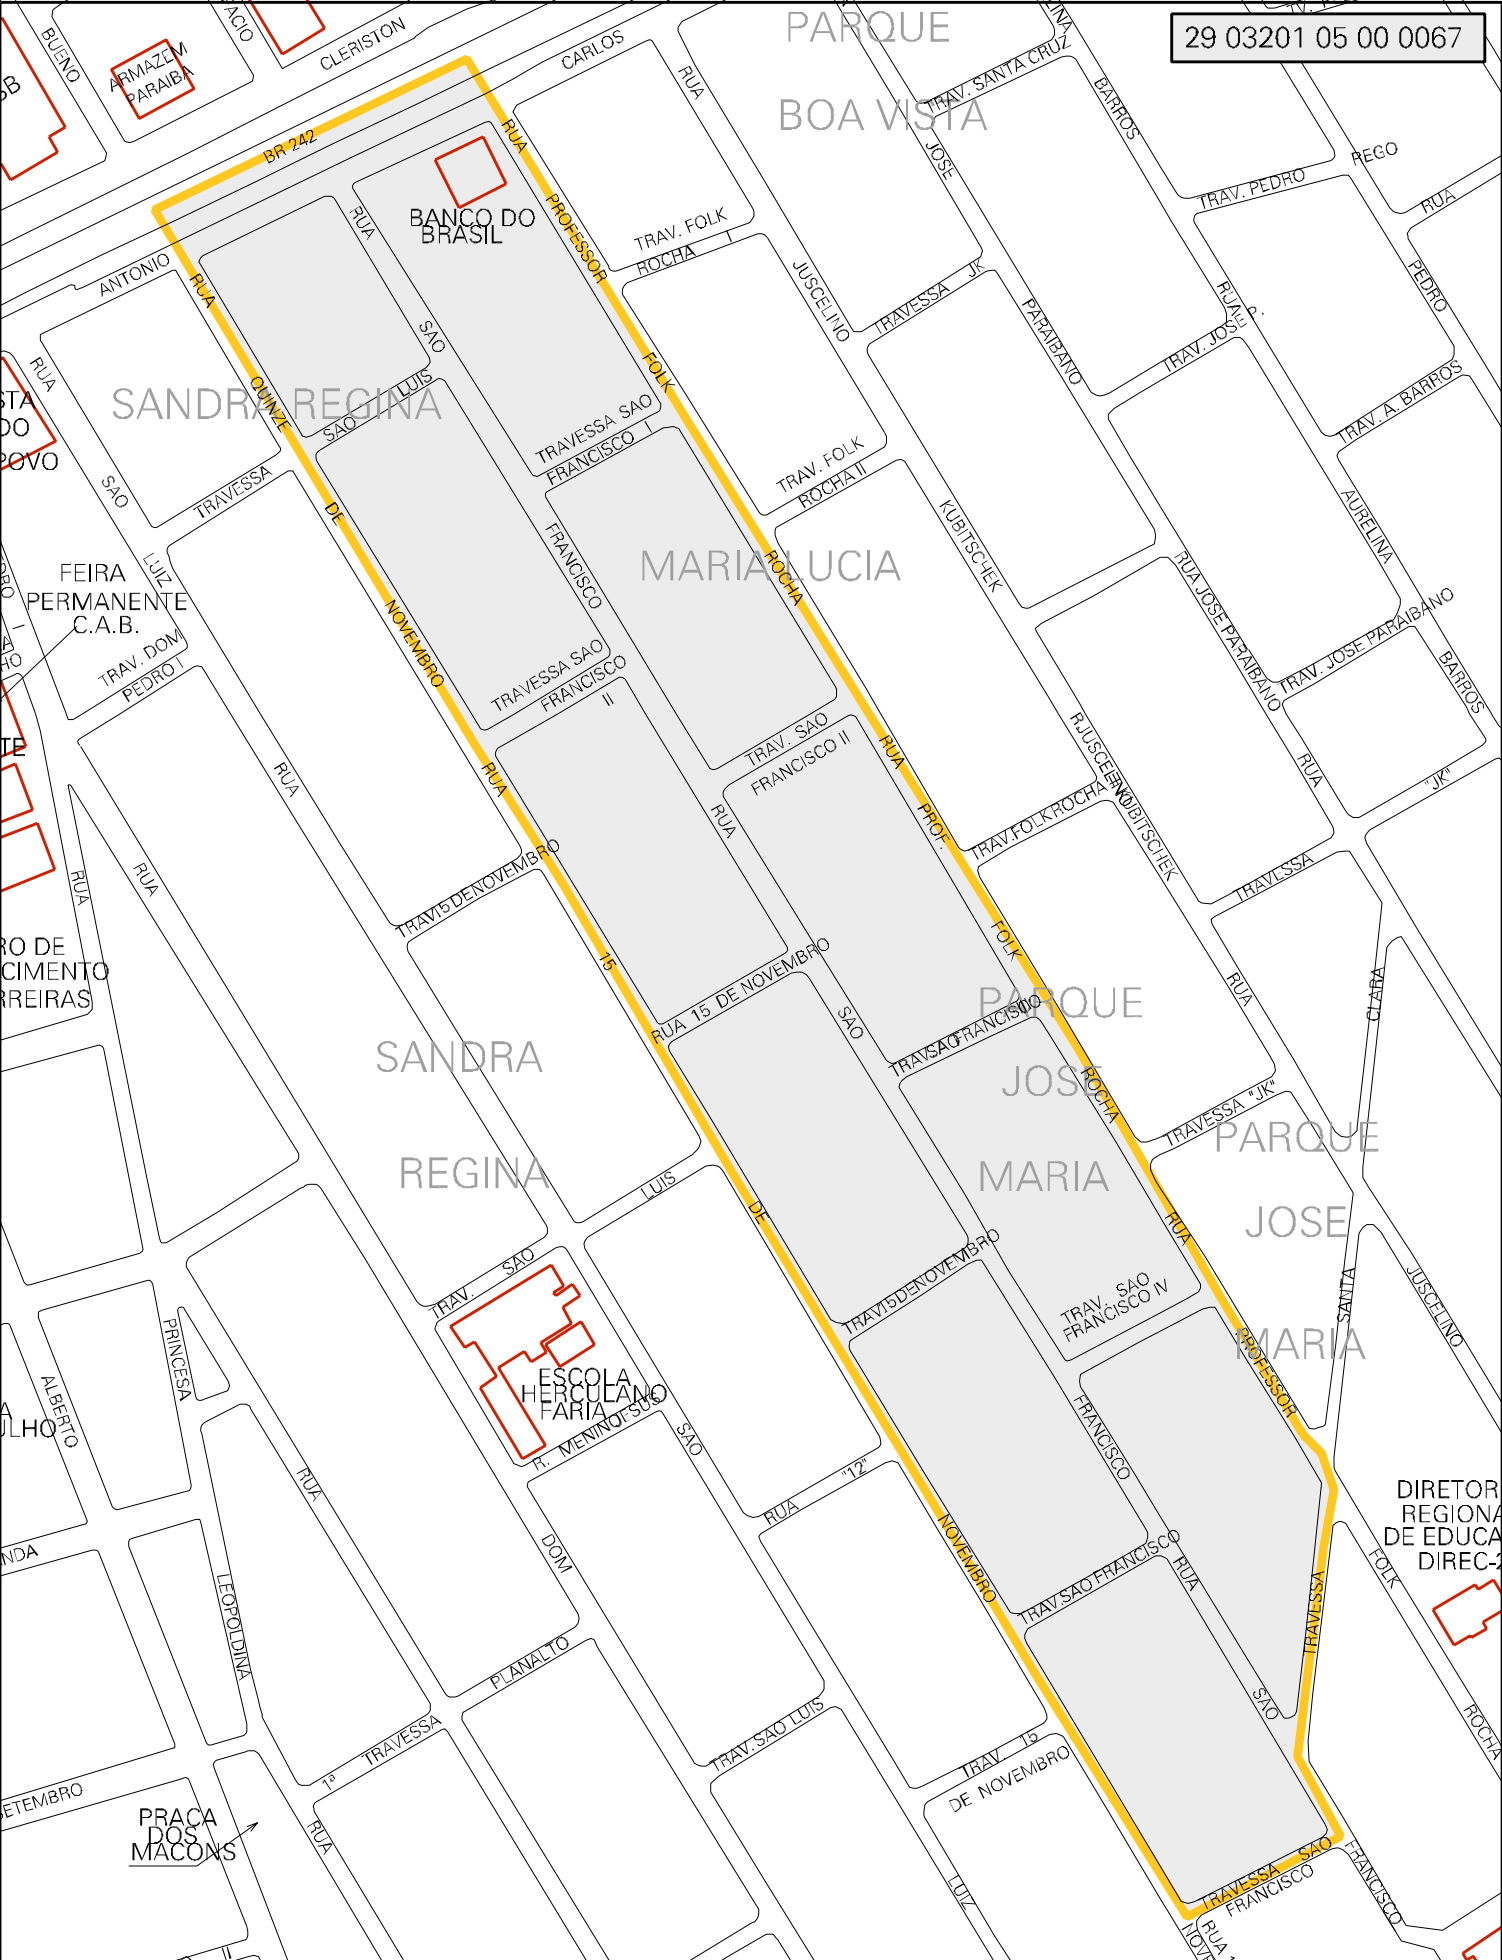

29 03201 05 00 0067

MUNICIPIO: 03201 - BARREIRAS
 DISTRITO: 05 - BARREIRAS
 SUBDISTRITO: 00
 SETOR: 0067 SITUACAO: 10

ESTADO DA BAHIA
 MAPA DE SETOR URBANO - MSU
 ESCALA: 1 : 2841