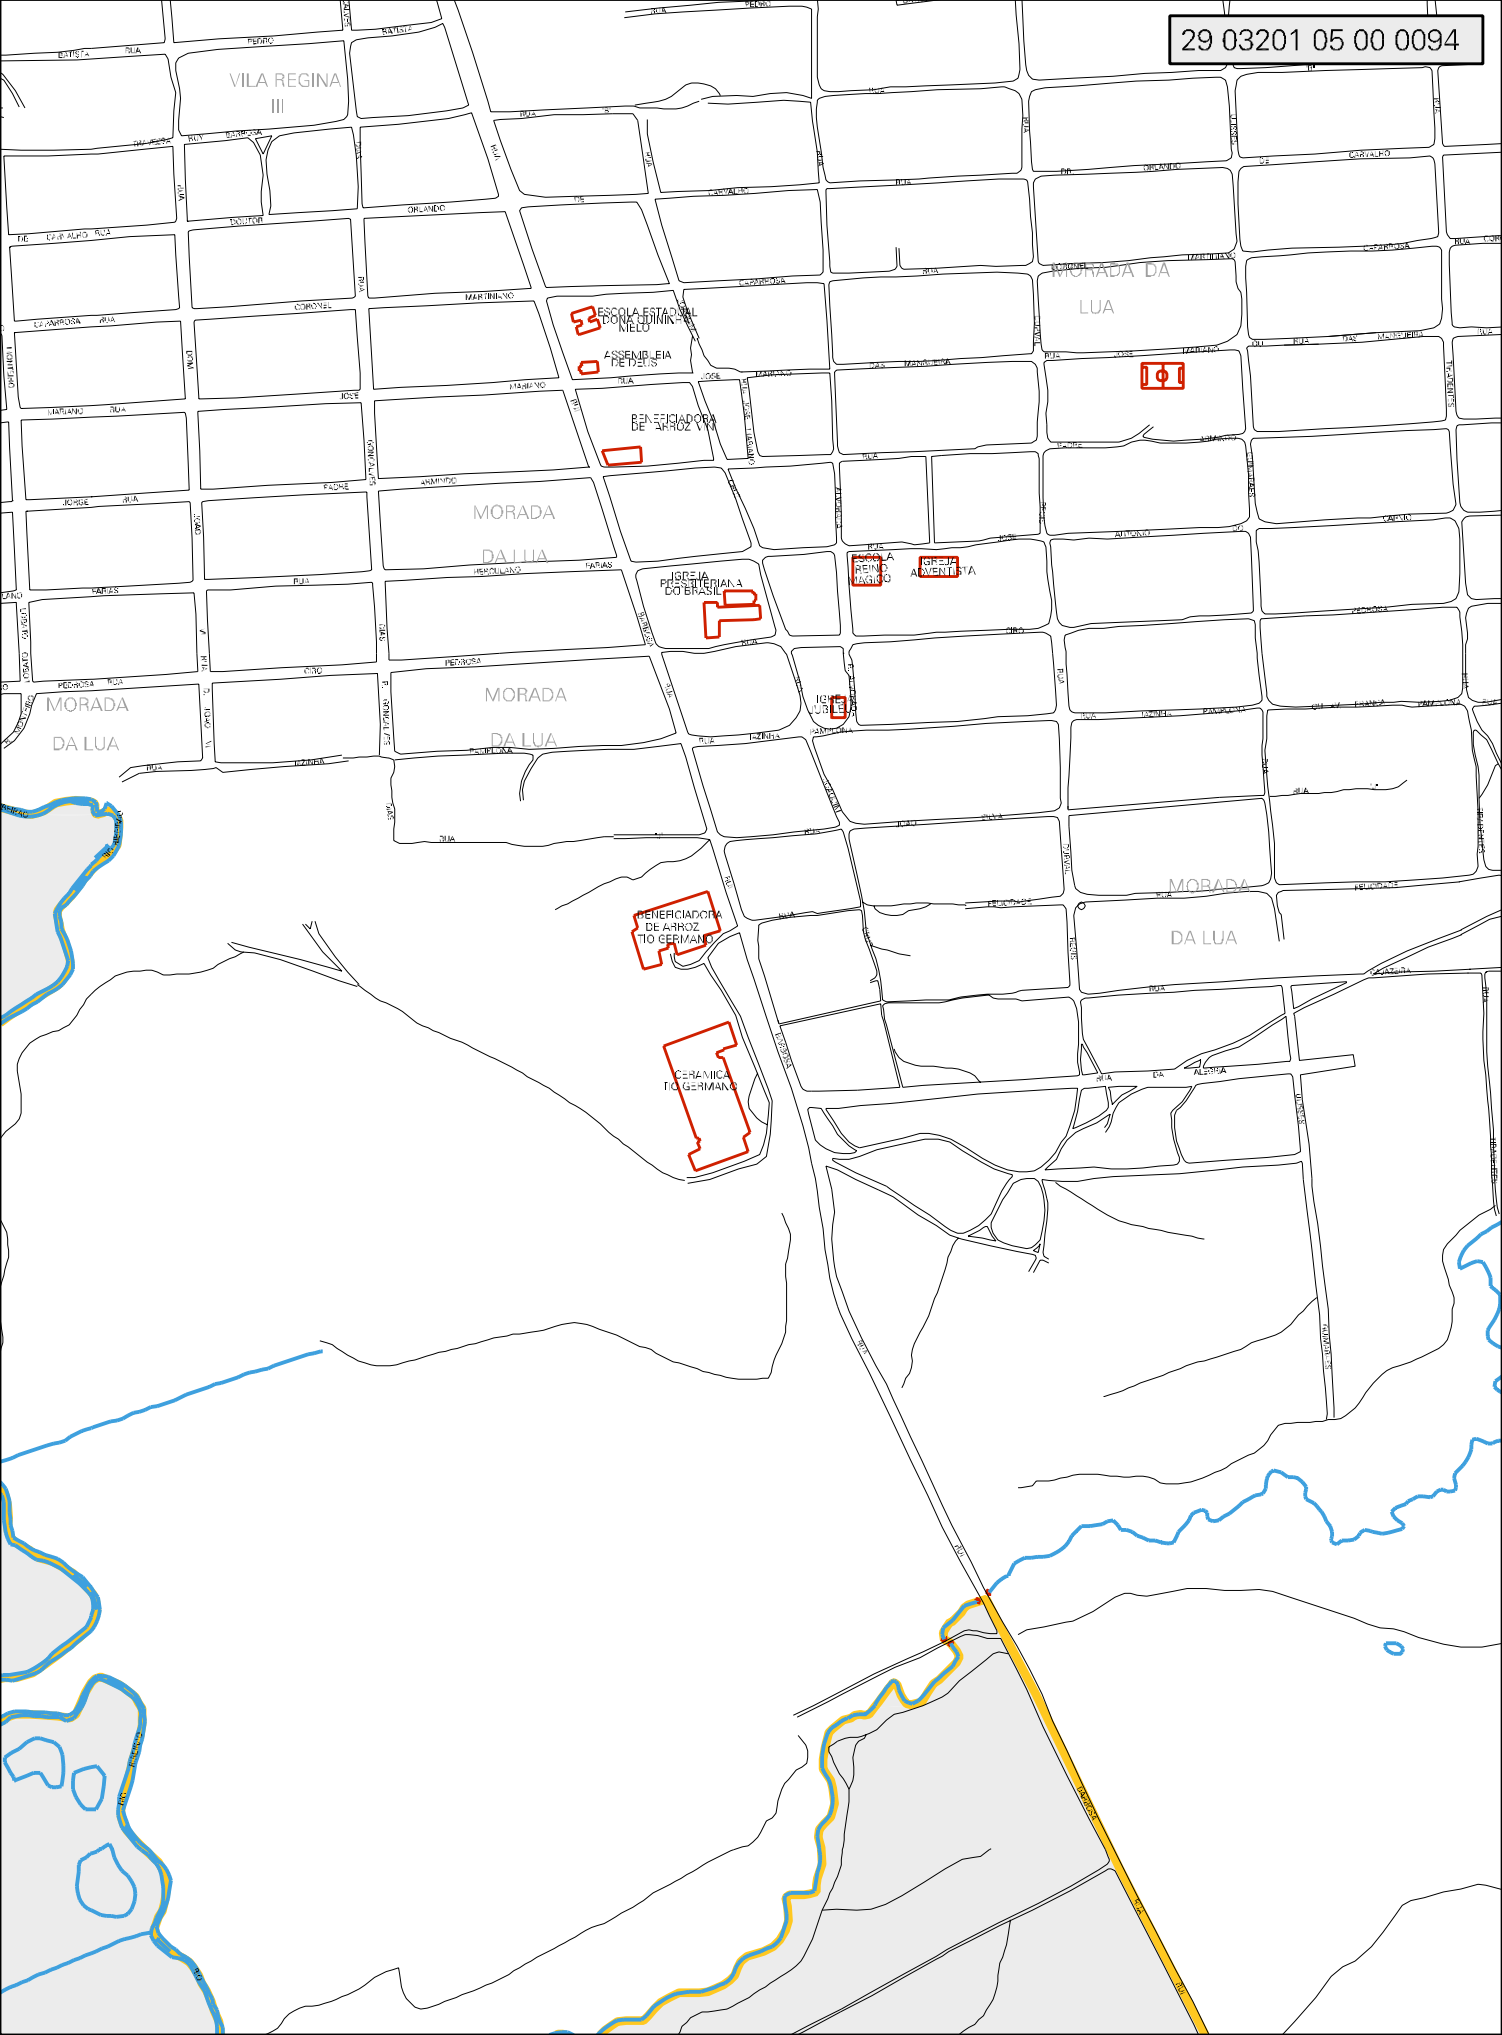

E.T.E.
E.T.E.
E.T.E.

IGREJA
NOSSA SRA.
ASS. TEC. DA

ESCOLA MUNIC.
MADIA CASTRO
E SILVA

CEARA NHE
DE PAULI
CERR
SERRA NATURAL

COELBA - DEP. TERRITORIAL
DA REGIAO OESTE

16° RES. BENICIA

Φ

Φ

ESCOLA
MUNICIPAL
POVOAÇÃO
BOA SORTE

CONAB

COPIAS

BOA SORTE

FASB

CENSO AGROPECUARIO 2006
CONTAGEM DA POPULAÇÃO 2007

MUNICIPIO: 03201 - BARREIRAS
DISTRITO: 05 - BARREIRAS
SUBDISTRITO: 00
SETOR: 0094 SITUACAO: 10

ESTADO DA BAHIA
MAPA DE SETOR URBANO - MSU
ESCALA: 1 : 6320