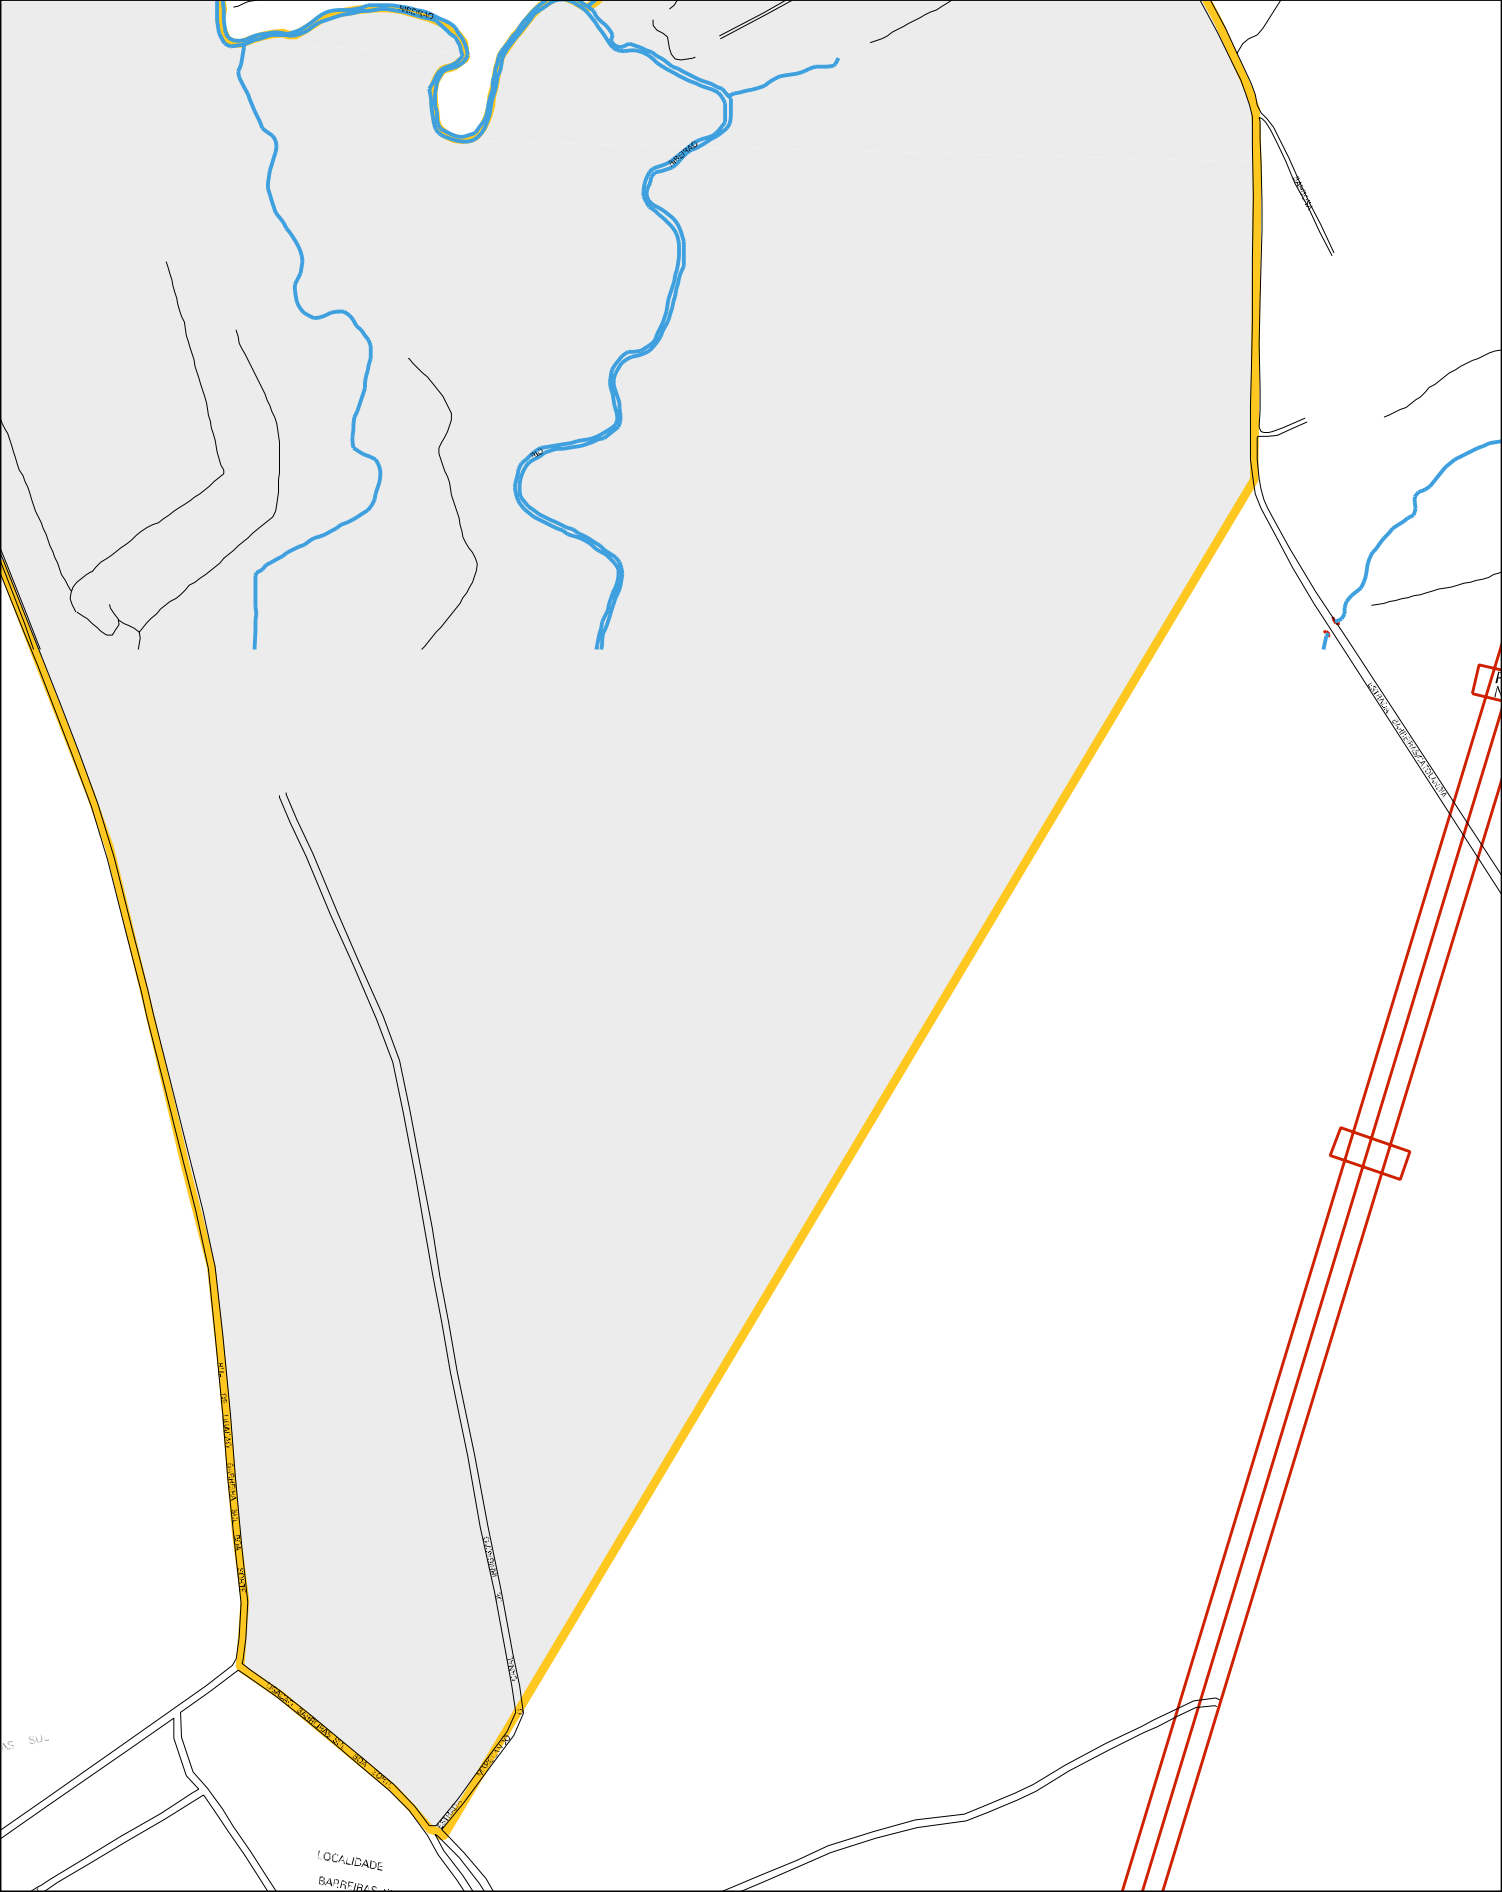

E.T.E.
E.T.E.
E.T.E.

IGREJA
NOSSA SRA.
ASS. TEC. DA

ESCOLA MUNIC.
MADIA CASTRO
E SILVA

CEARA NHE
DE PAULI
CERR
SERRA NATURAL

COELBA - DEP. TERRITORIAL
DA REGIAO OESTE

16° RES. BENICIA

Φ

Φ

ESCOLA
MUNICIPAL
POVOAÇÃO
BOA SORTE

CONAB

COPIAS

BOA SORTE

FASB

CENSO AGROPECUARIO 2006
CONTAGEM DA POPULAÇÃO 2007

MUNICIPIO: 03201 - BARREIRAS
DISTRITO: 05 - BARREIRAS
SUBDISTRITO: 00
SETOR: 0094 SITUACAO: 10

ESTADO DA BAHIA
MAPA DE SETOR URBANO - MSU
ESCALA: 1 : 6320