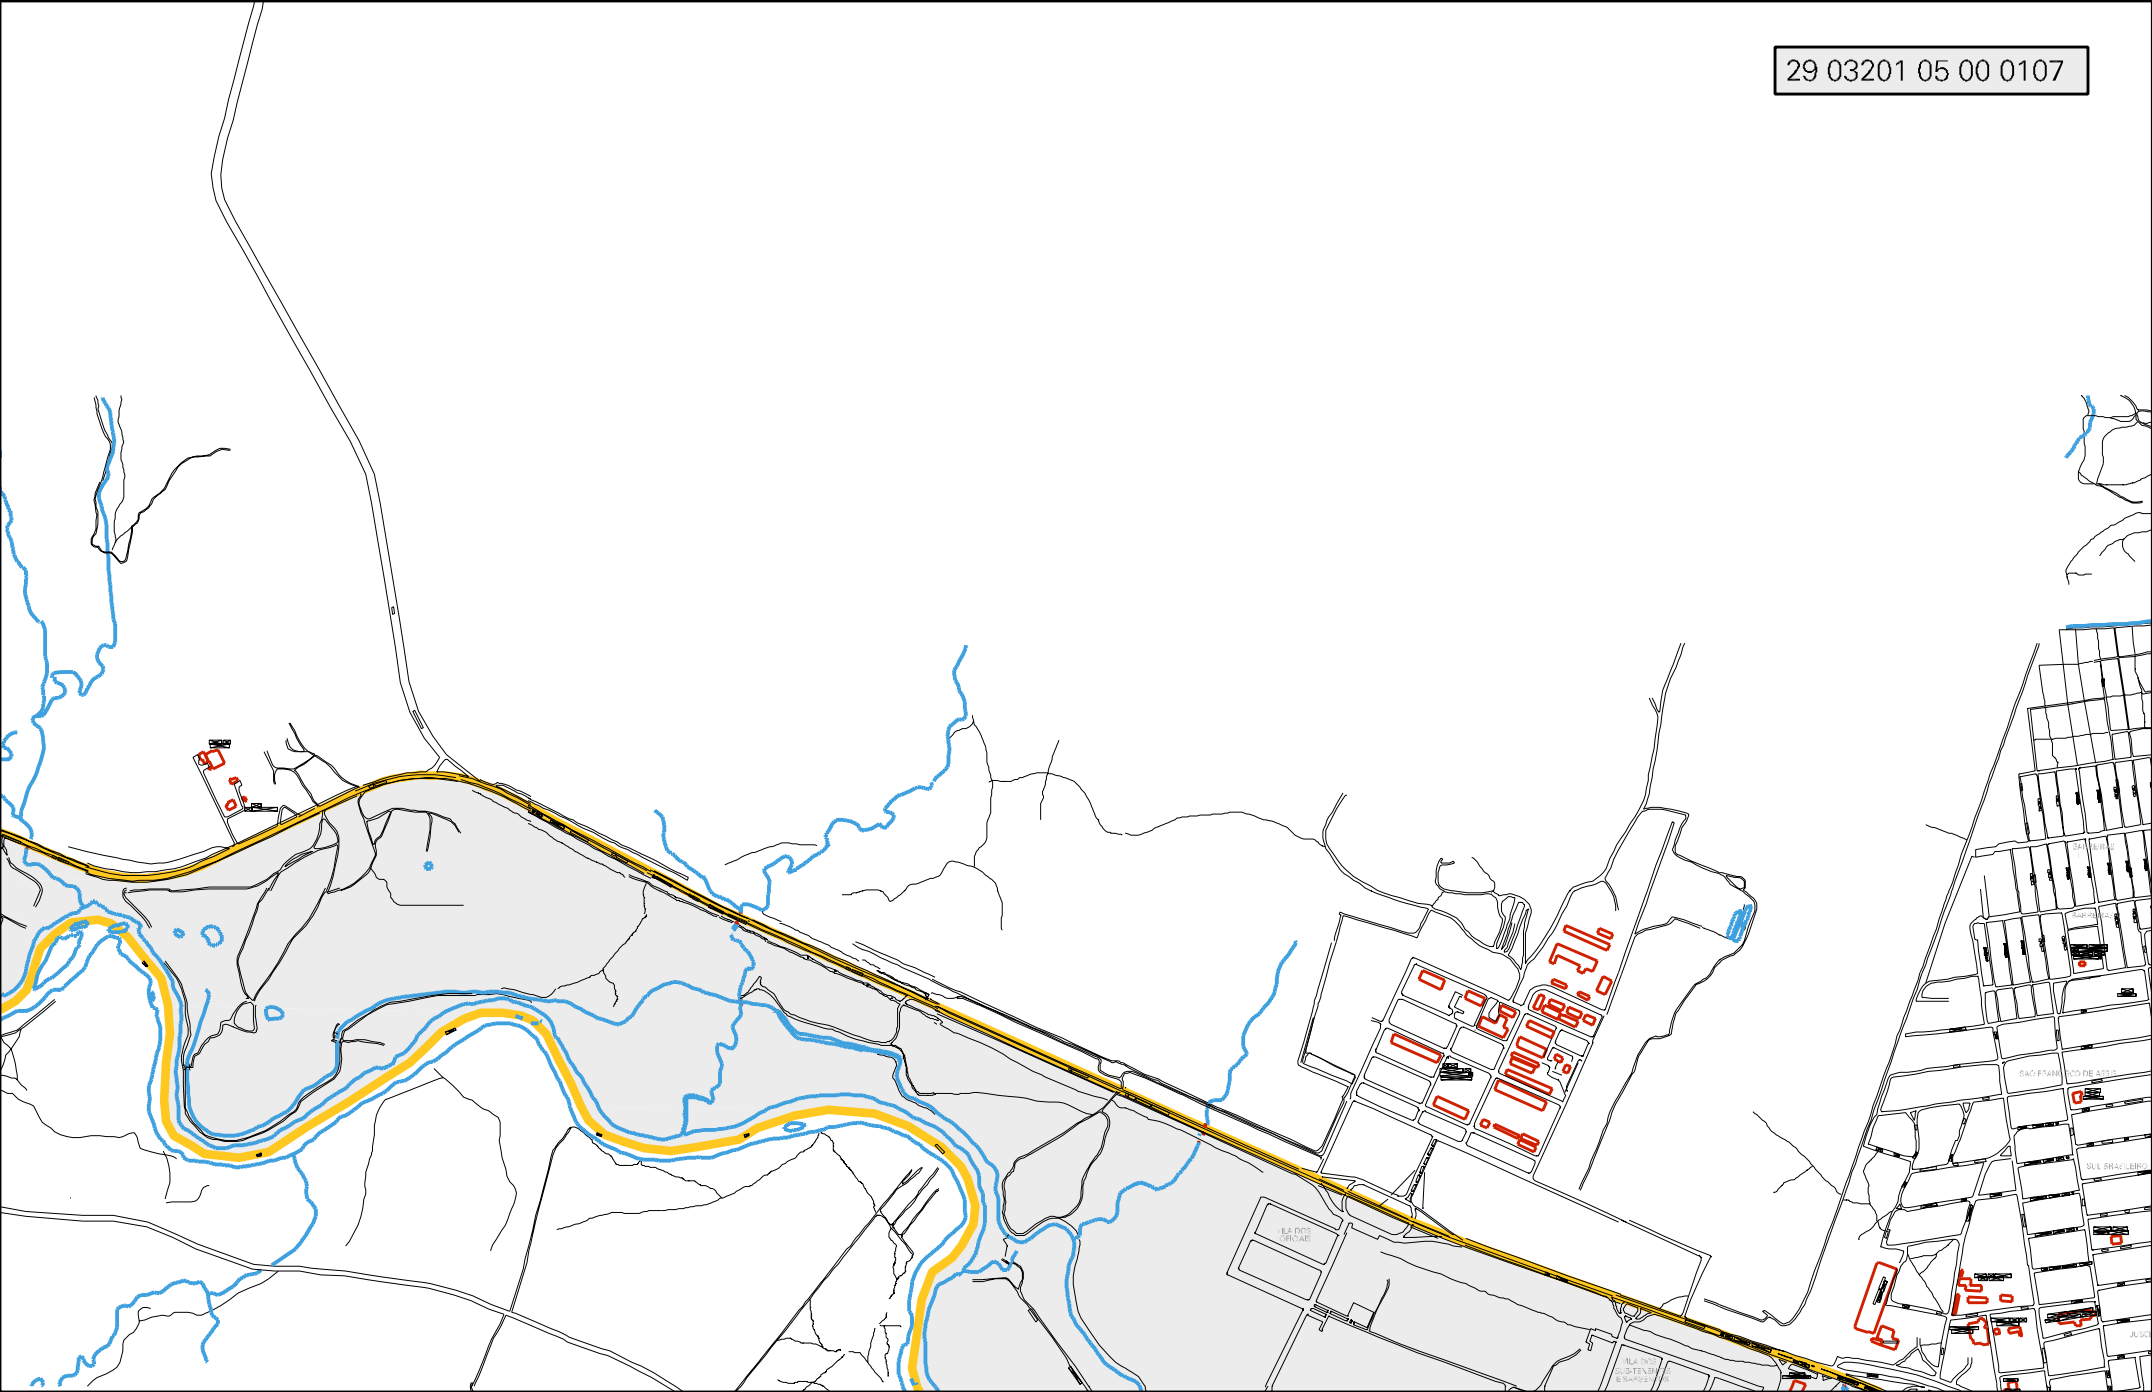

DE OLINDA
A CARTEL

POSTO DE
COMBUSTIVEL
TABOCA

COUNTRY CLUB
DE OLINDAS

POSTO DE
COMBUSTIVEL

R. 100

R. 100

IL4 DUY
PHUAI

IL4 DUY
PHUAI

ĐƯỜNG SỐ 10

ĐƯỜNG SỐ 11

ĐƯỜNG SỐ 12

ĐƯỜNG SỐ 13

ĐƯỜNG SỐ 14

MUNICIPIO: 03201 - BARREIRAS
DISTRITO: 05 - BARREIRAS
SUBDISTRITO: 00
SETOR: 0107 SITUACAO: 10

ESTADO DA BAHIA
MAPA DE SETOR URBANO - MSU
ESCALA: 1 : 15262