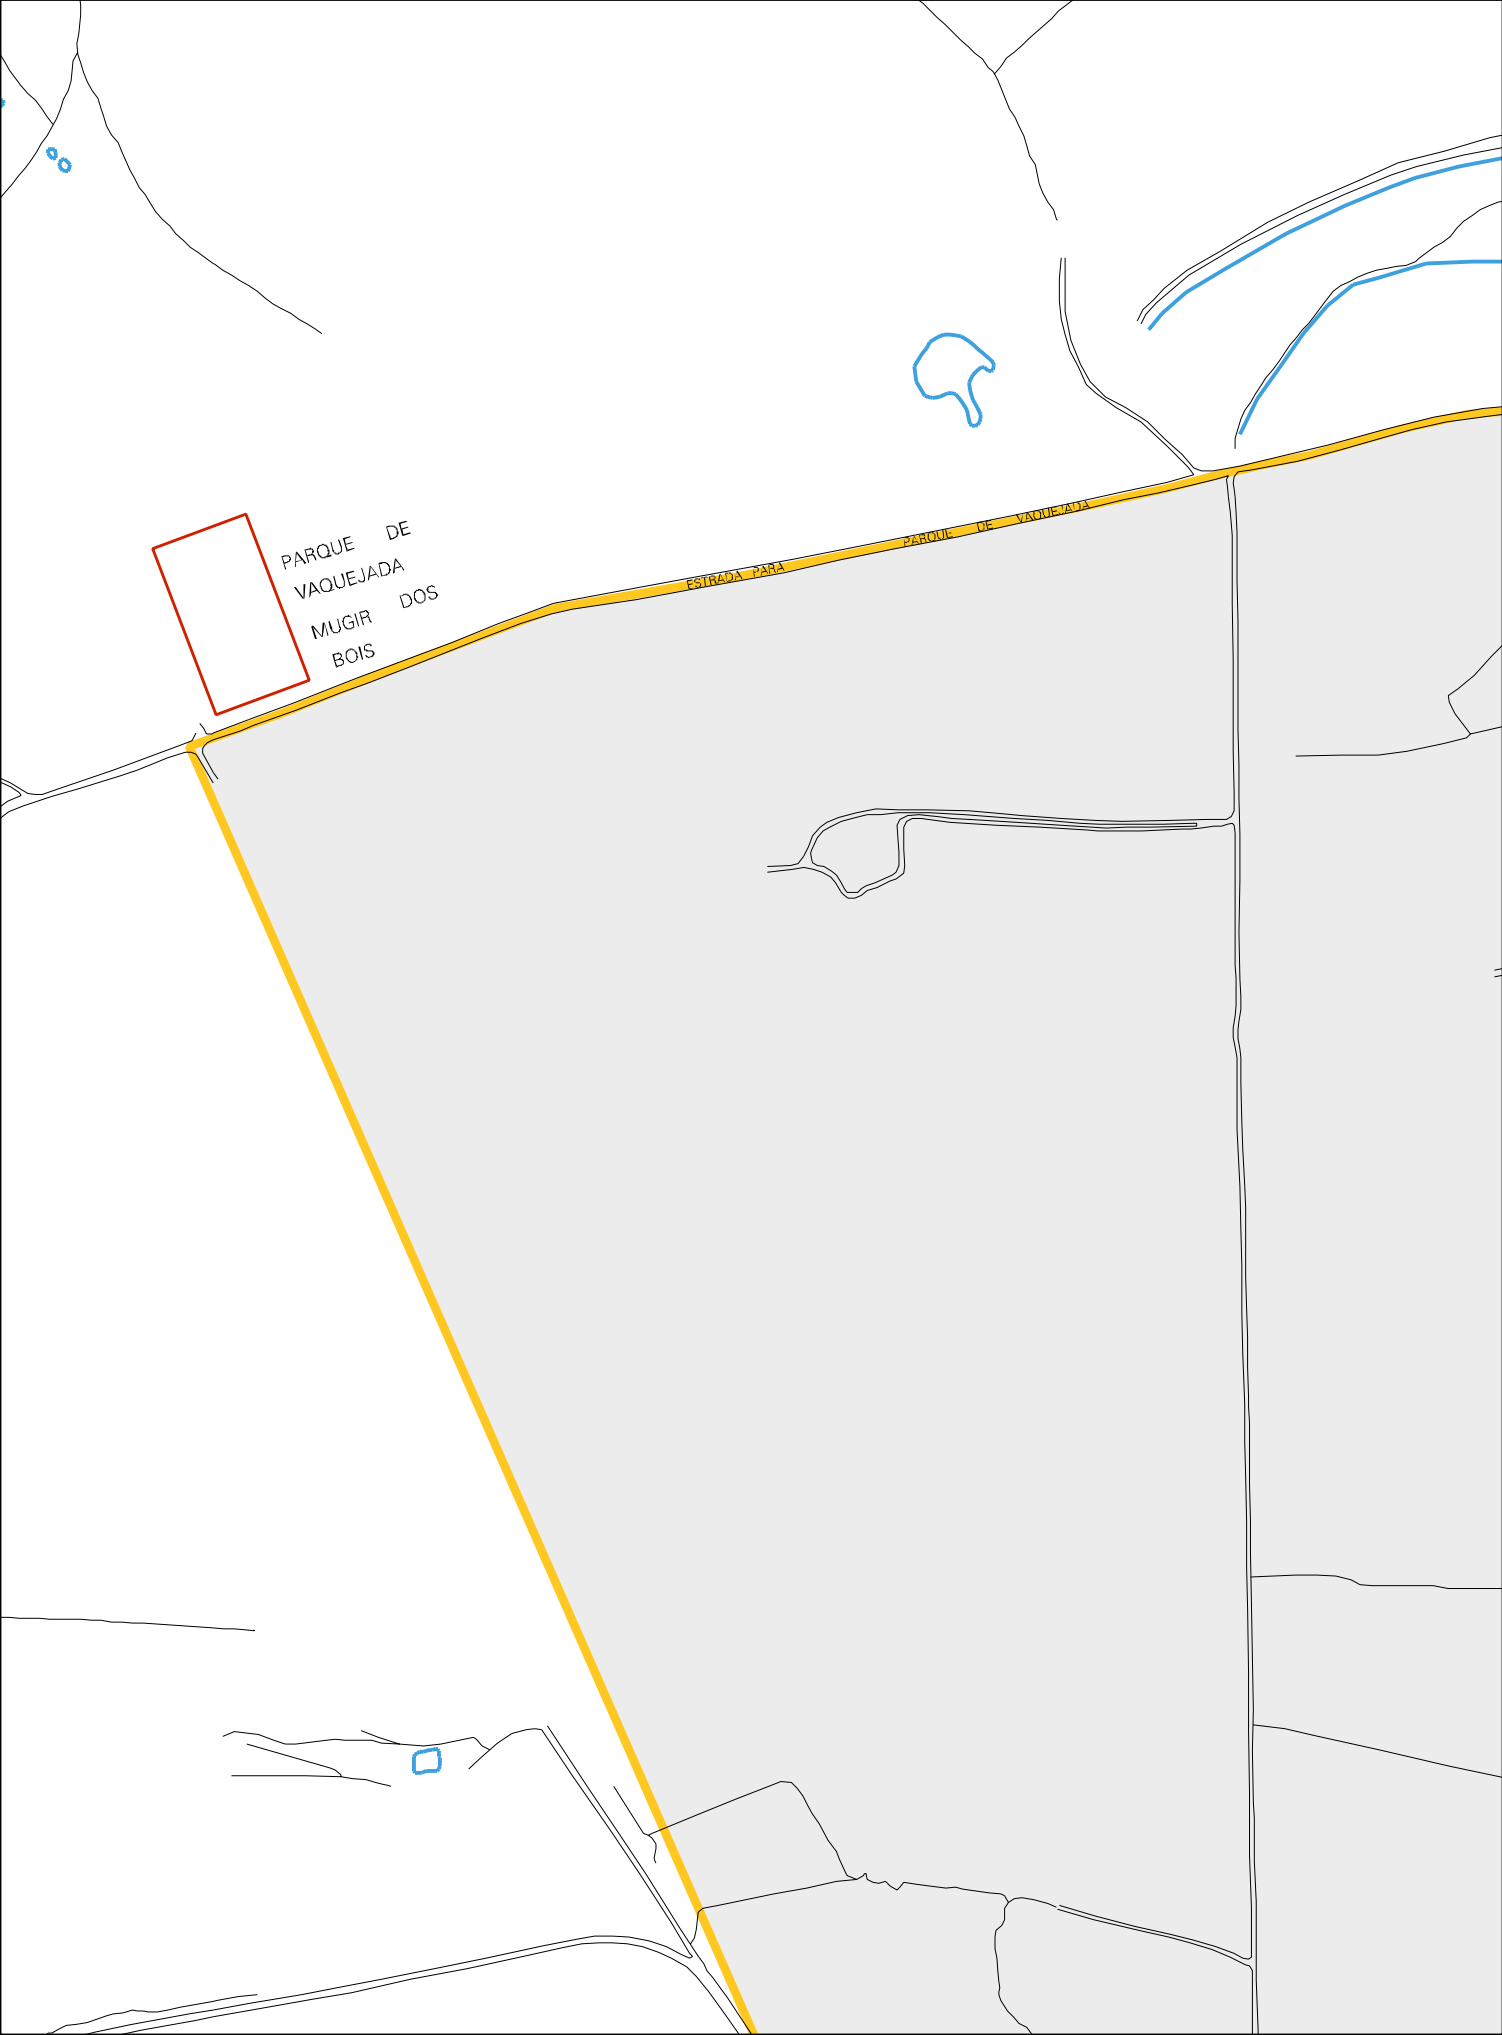

PARQUE DE  
VAQUEJADA  
MUGIR DOS  
BOIS

ESTRADA PARA

PARQUE DE VAQUEJADA

DEB-BA  
16ª RESIDENCIA

ESTRADA PARA  
PARQUE DE VENEZIA

AVENIDA  
DE CARVALHO

DE CARVALHO

AV. DE CARVALHO

DE CARVALHO

DE CARVALHO

DE CARVALHO

FASB

GRANJA  
SAO FRANCISCO

COMPORTA  
DA REPRESA  
DE IRRIGACAO  
DA CODEVASF

ESPERADA PARA COMPORTA

ESTADO DA BAHIA  
MAPA DE SETOR URBANO - MSU  
ESCALA: 1 : 3923