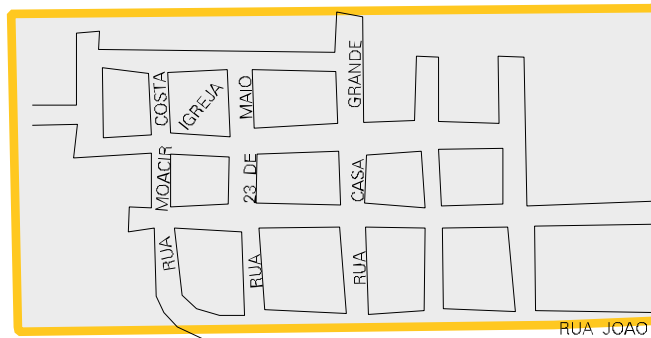

PROPRIEDADE DE SR. CORI

PROPRIEDADE DE ERNANE

CENTERIO

ESTRADA PARA BOA VISTA

PRAÇA

PEREIRA VELOSO

RUA 1º DE MAIO

ARTISTAS

TRAVESSA DA ALEG

DOS

RUA BURANHE

RUA

CASA DO PADRE

TORRE DA TELEMAR

RUA

RUI

BARB

RUA

JAIME

COU

PRAÇA CASTRO ALVES

IGRE

PRAÇA SENHORA

SERRARIA DE GALEGO

POSTO IPIRANGA

CASA DE PEBA

DE EDVALDO

D. ZILDA

RUA SANTO ANTONIO

MUNICIPIO: 03409 - BELMONTE
 DISTRITO: 15 - MOGIQUIÇABA
 SUBDISTRITO: 00
 SETOR: 0005 SITUACAO: 50
 AGLOM. RURAL: 00002 - BARROLÂNDIA

ESTADO DA BAHIA
 MAPA DE SETOR URBANO - MSU
 ESCALA: 1 : 2918