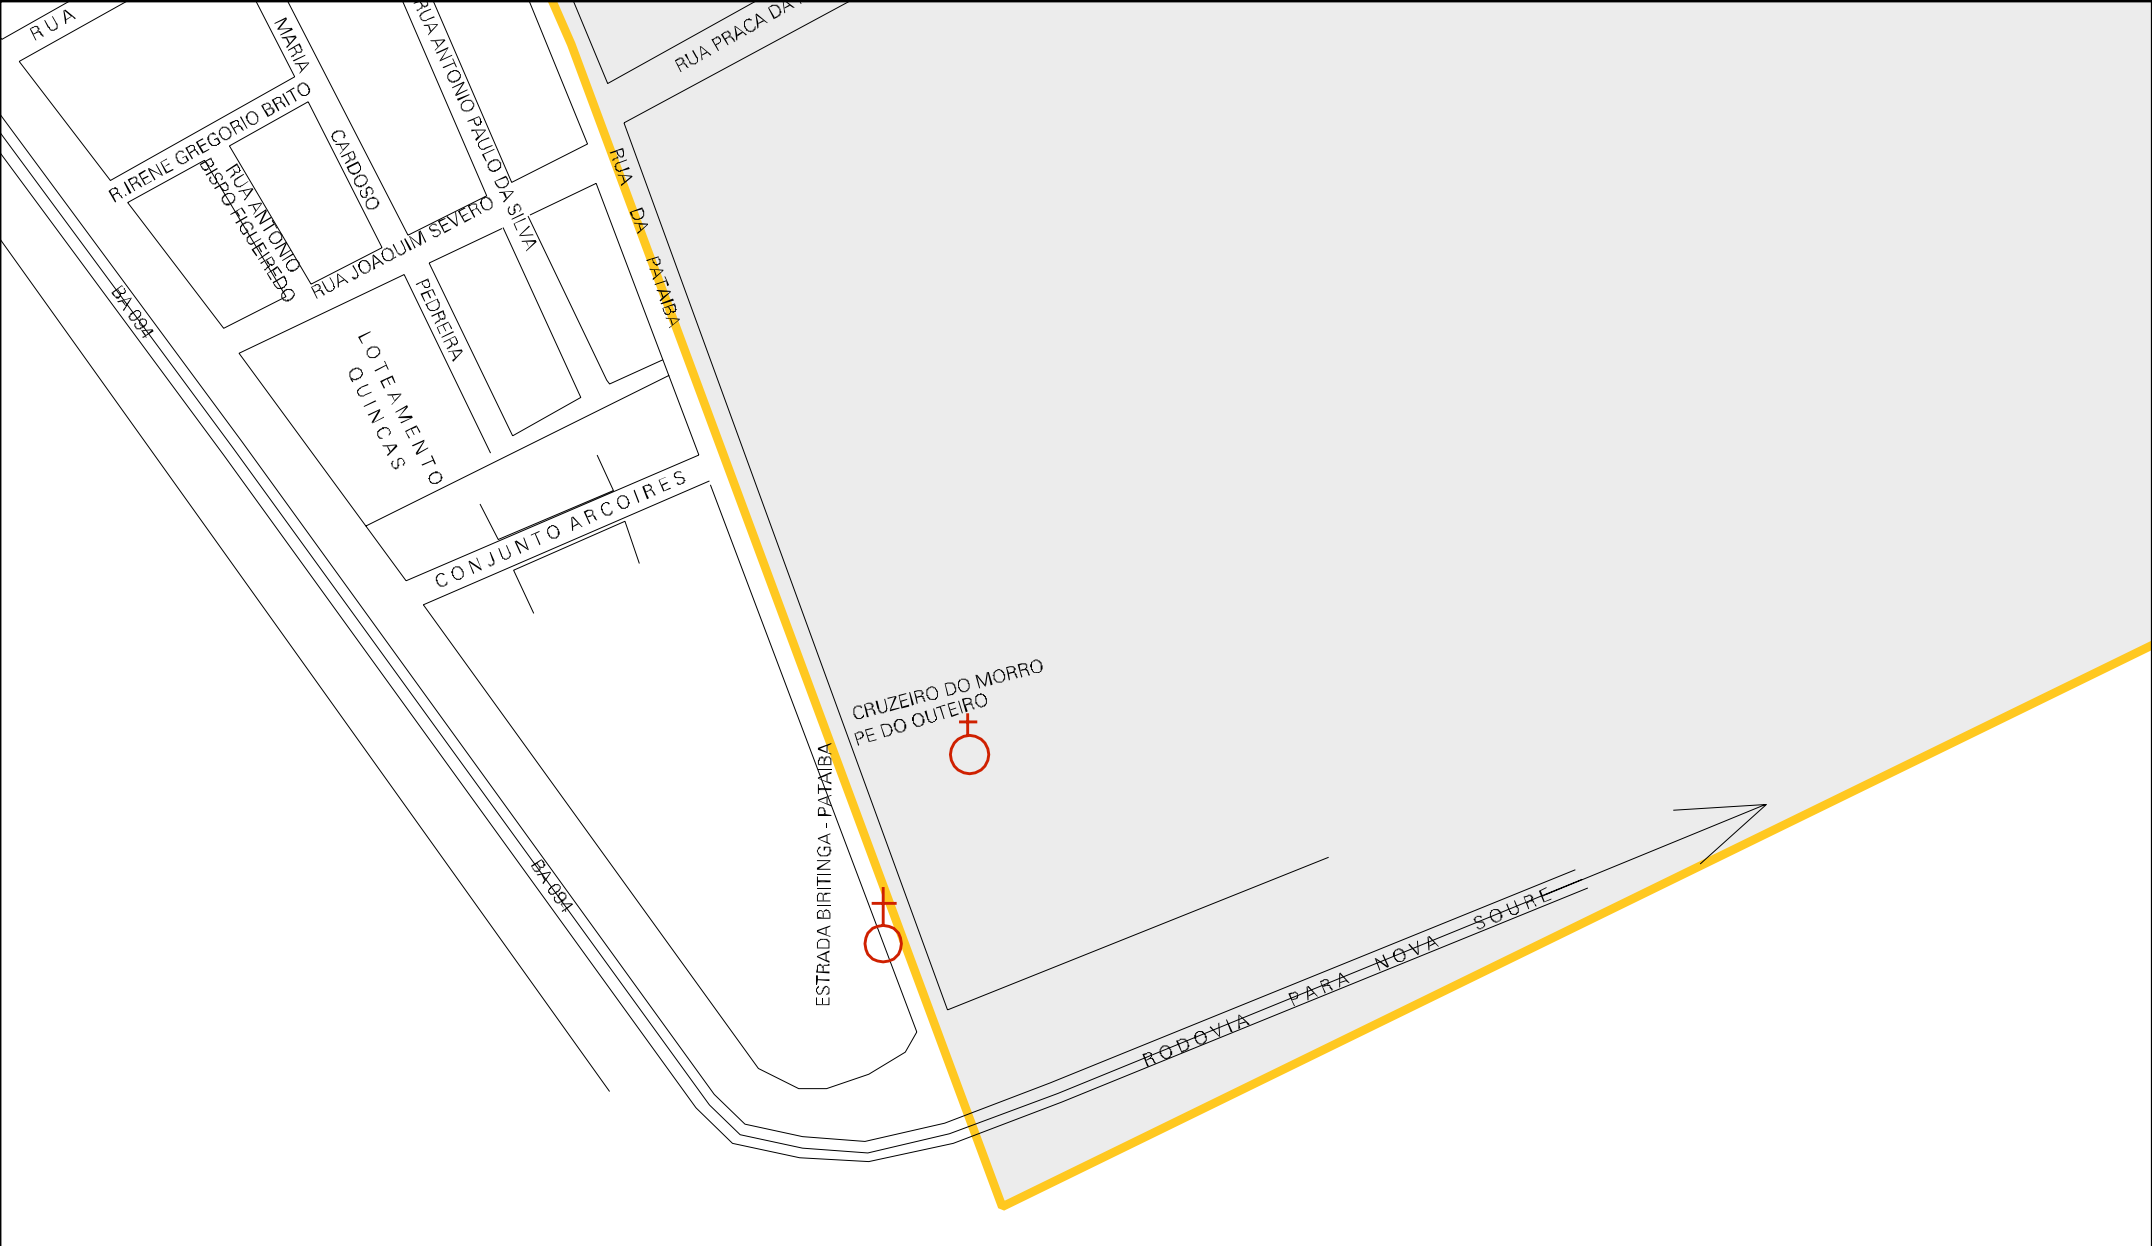

LOTEAMENTO
SAO SEBASTIAO

SITIO TAPERÁ

CRUZ

ESTADO DA BAHIA
MAPA DE SETOR URBANO - MSU
ESCALA: 1 : 2691