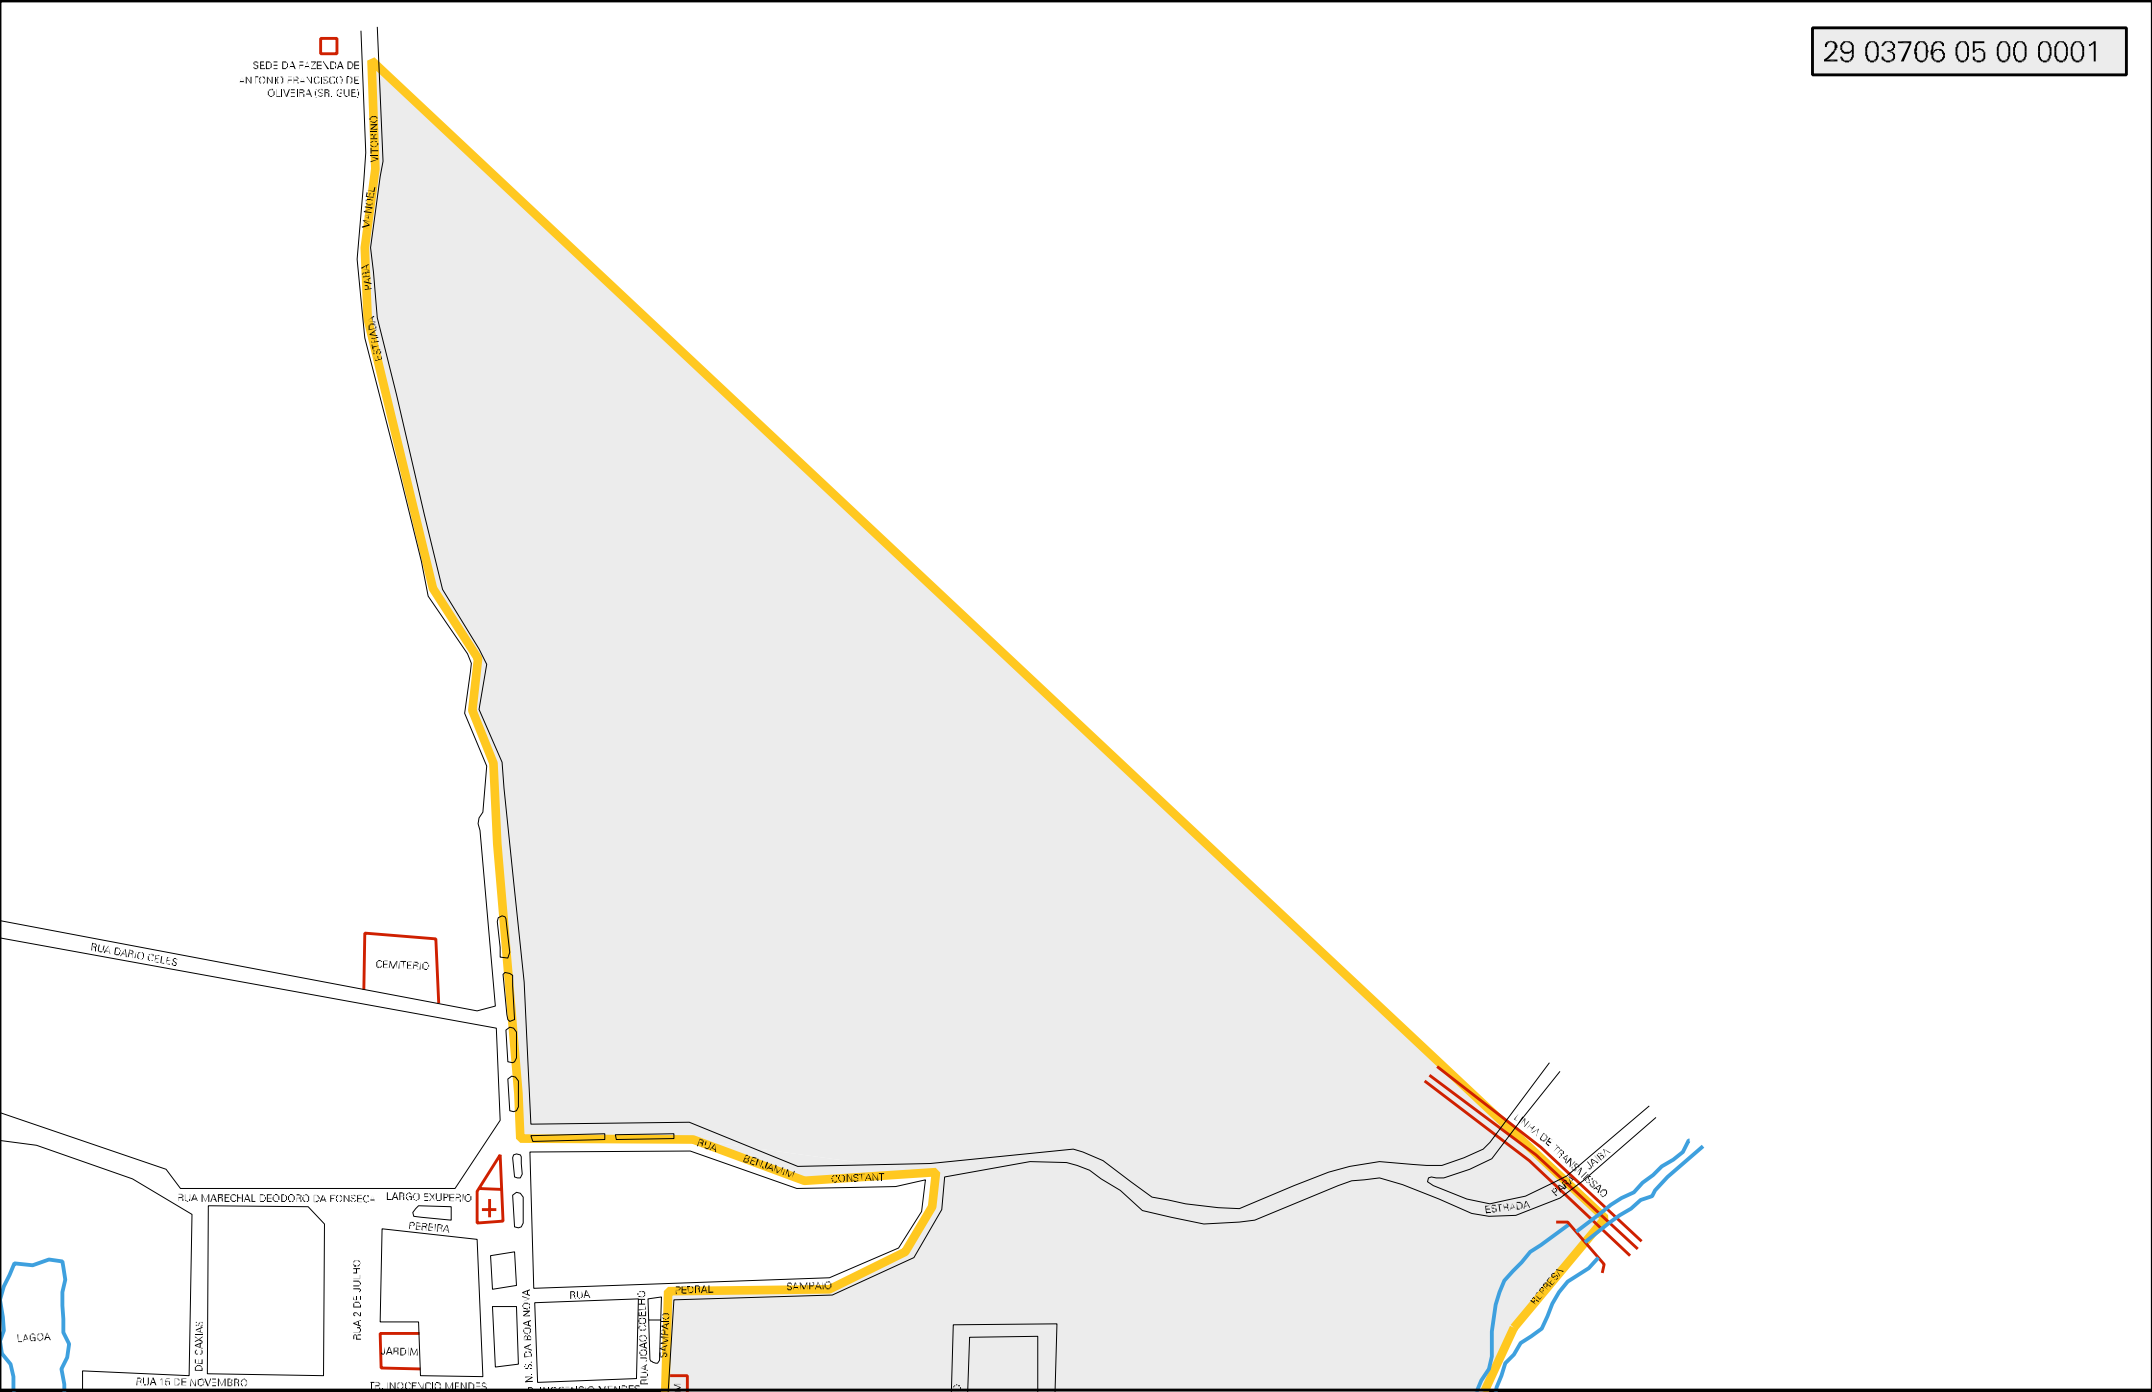

SEDE DA FRENDA DE
ANTONIO FRANCISCO DE
OJIVEIRA SR. QUE

VITORINO
VIMOS
WANA
ESTRADA

CEMITERIO

RUA DARIO CESLES

RUA BENEDITO
CONSTANT

ESTADA
RUA DE TRANSPORTES

LARGO EXUPERIO
PEREIRA
RUA 2 DE JULHO
JARDIM

RUA S. DA BOA NOVA
RUA JOAO DEBELO
SAMPALCO

RUA PEDRAL
SAMPAIO

ESTRADA
RUA DE TRANSPORTES

LAGOA

RUA 16 DE NOVEMBRO

FRANCISCO MENDES

MUNICIPIO: 03706 - BOA NOVA
 DISTRITO: 05 - BOA NOVA
 SUBDISTRITO: 00
 SETOR: 0001 SITUACAO: 10

ESTADO DA BAHIA
 MAPA DE SETOR URBANO - MSU
 ESCALA: 1 : 4873