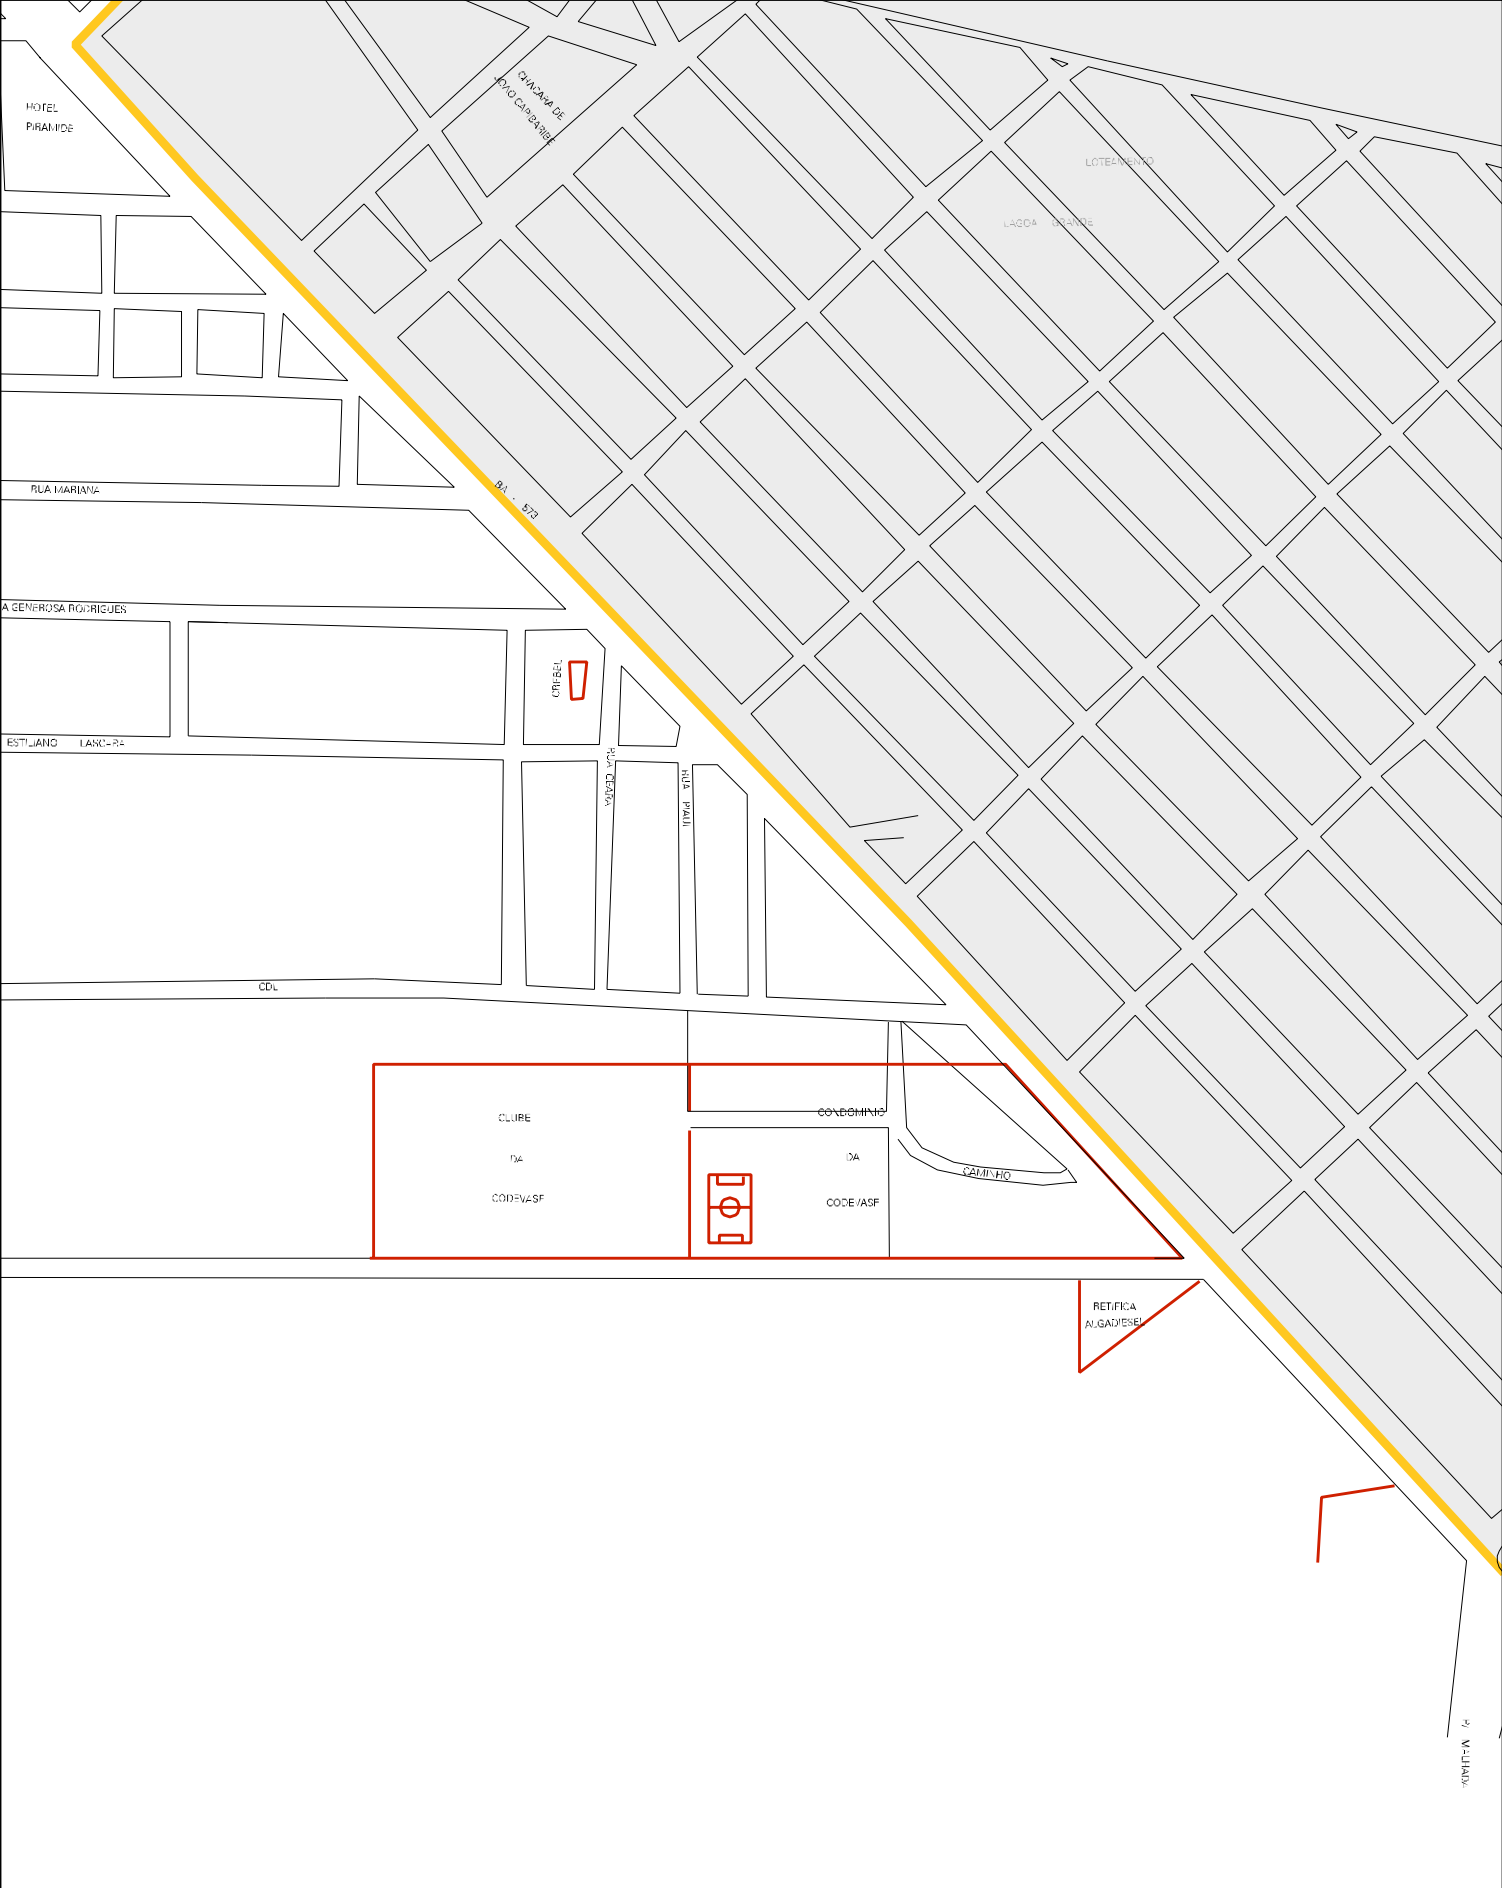

GERALDO DA SÁND.

CHACADA DO ADEMAR
EX-PROP. D. TEREZINHA
AZEVEDO

CENSO AGROPECUARIO 2006
CONTAGEM DA POPULACAO 2007

MUNICIPIO: 03904 - BOM JESUS DA LAPA
 DISTRITO: 05 - BOM JESUS DA LAPA
 SUBDISTRITO: 00
 SETOR: 0028 SITUACAO: 10

ENTRONCAMENTO DA
BA - 120
COM A BA - 573

BA - 573
PI. RIACHO DE SANGRIA

ESTADO DA BAHIA
MAPA DE SETOR URBANO - MSU
ESCALA: 1 : 6817