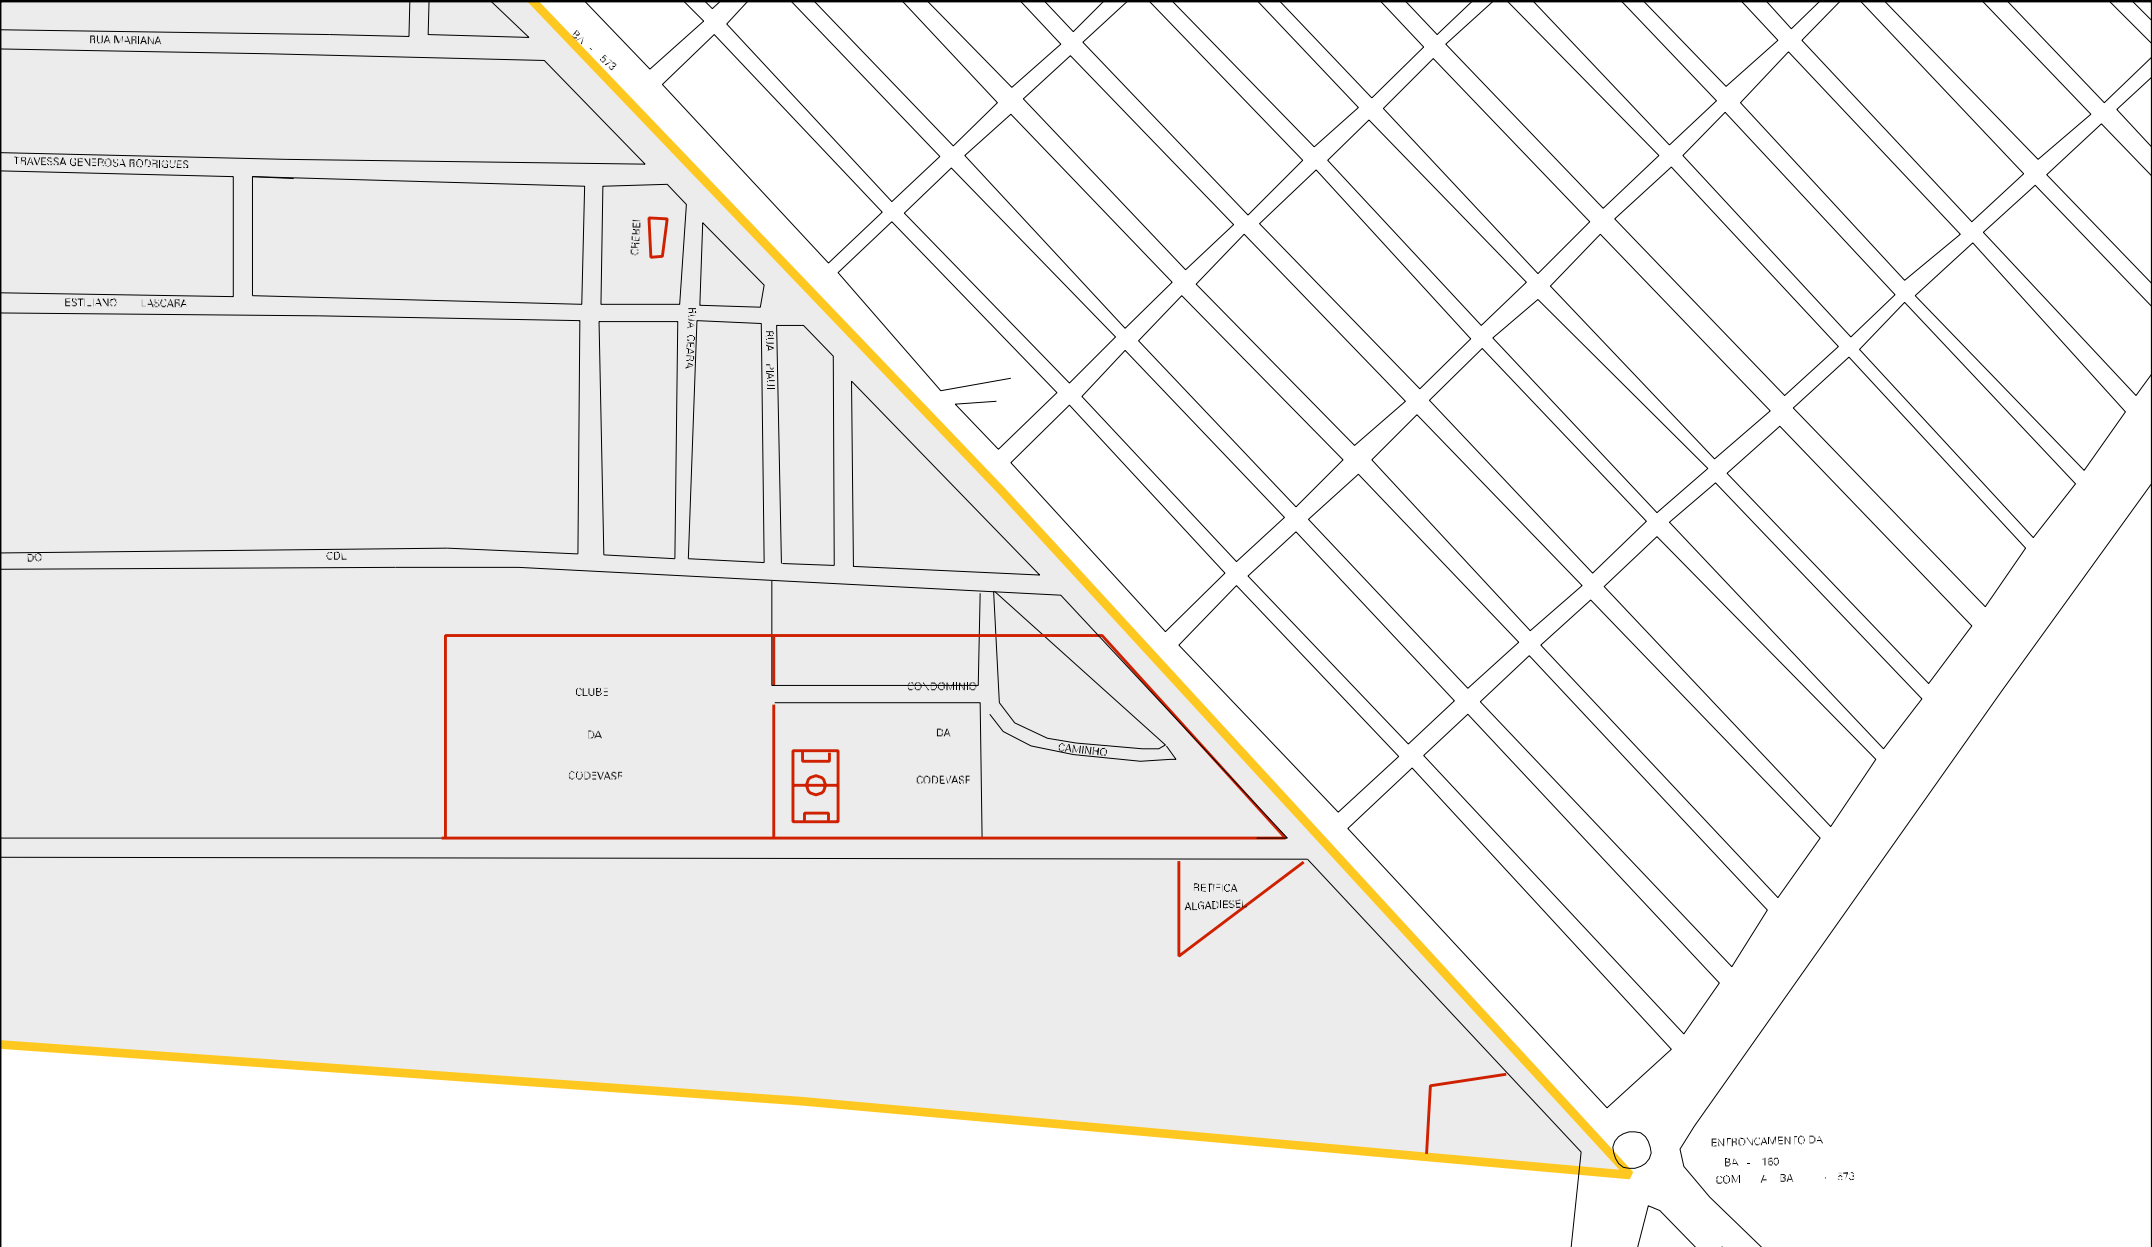

POSTO NEGRO

RUA FERNANCO

PRIMEIRO

ESTRADA

DE

TRABALHO

TRAVESSA

5.ª TRAVESSA CAJUEIRO

RUA

TRADIANA

OLIVEIRAS

SANTOS

RUA

PIZ. BARTALUS

ENTROVAMENTO DA  
BA - 180  
COM A BA - 673

ESTADO DA BAHIA  
MAPA DE SETOR URBANO - MSU  
ESCALA: 1 : 6563