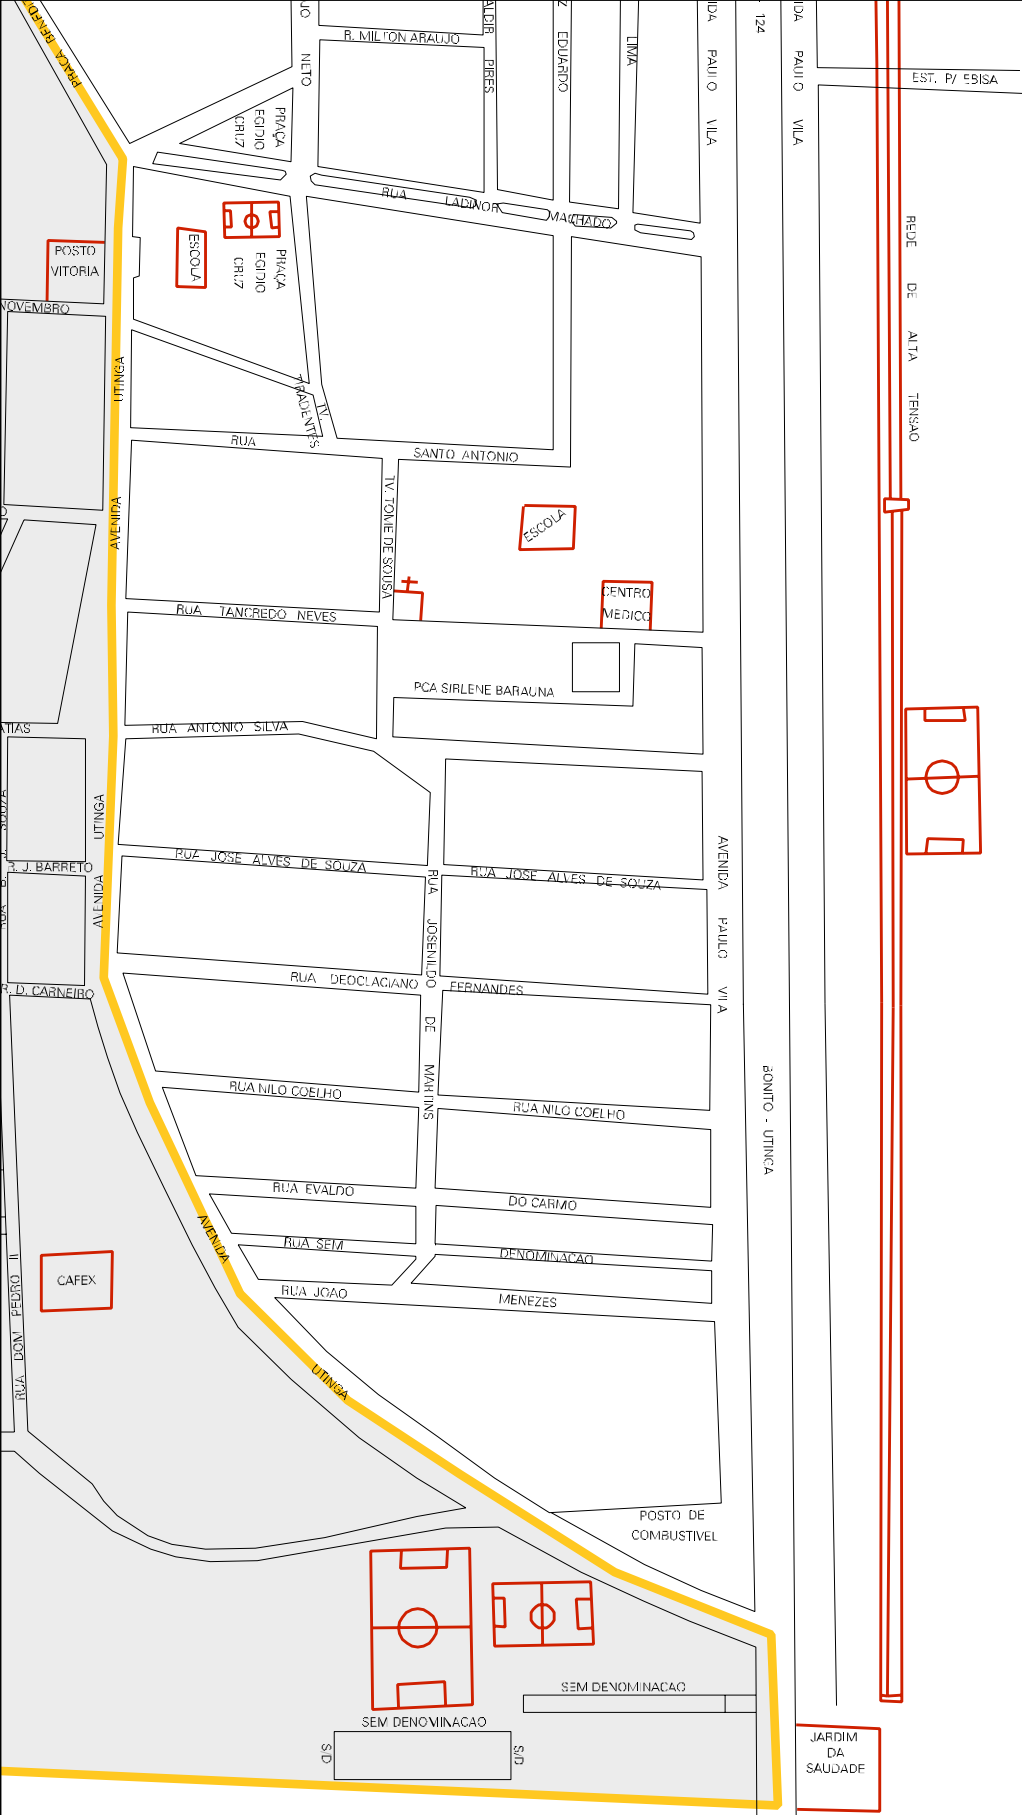

VARZEA DO
P / I
ESTRADA

MASCENTE
DO RIO BONITO

BARRAGEM RIO BONITO

RUA SID

RUA
14 DE MARÇO

TR. SÃO SEBASTIÃO

PRACÇA
BENEDITO
MINA

ACESSO A BARRAGEM R. BONITO

PRACÇA
BENEDITO
MINA

BENEDITO

MINA

ANTONIO

AVENIDA

PRACÇA

MINA

BENEDITO

MINA

MINA

MINA

MINA

MUNICIPIO: 04050 - BONITO
DISTRITO: 05 - BONITO
SUBDISTRITO: 00
SETOR: 0001 SITUACAO: 10

ESTADO DA BAHIA
 MAPA DE SETOR URBANO - MSU
 ESCALA: 1 : 3926