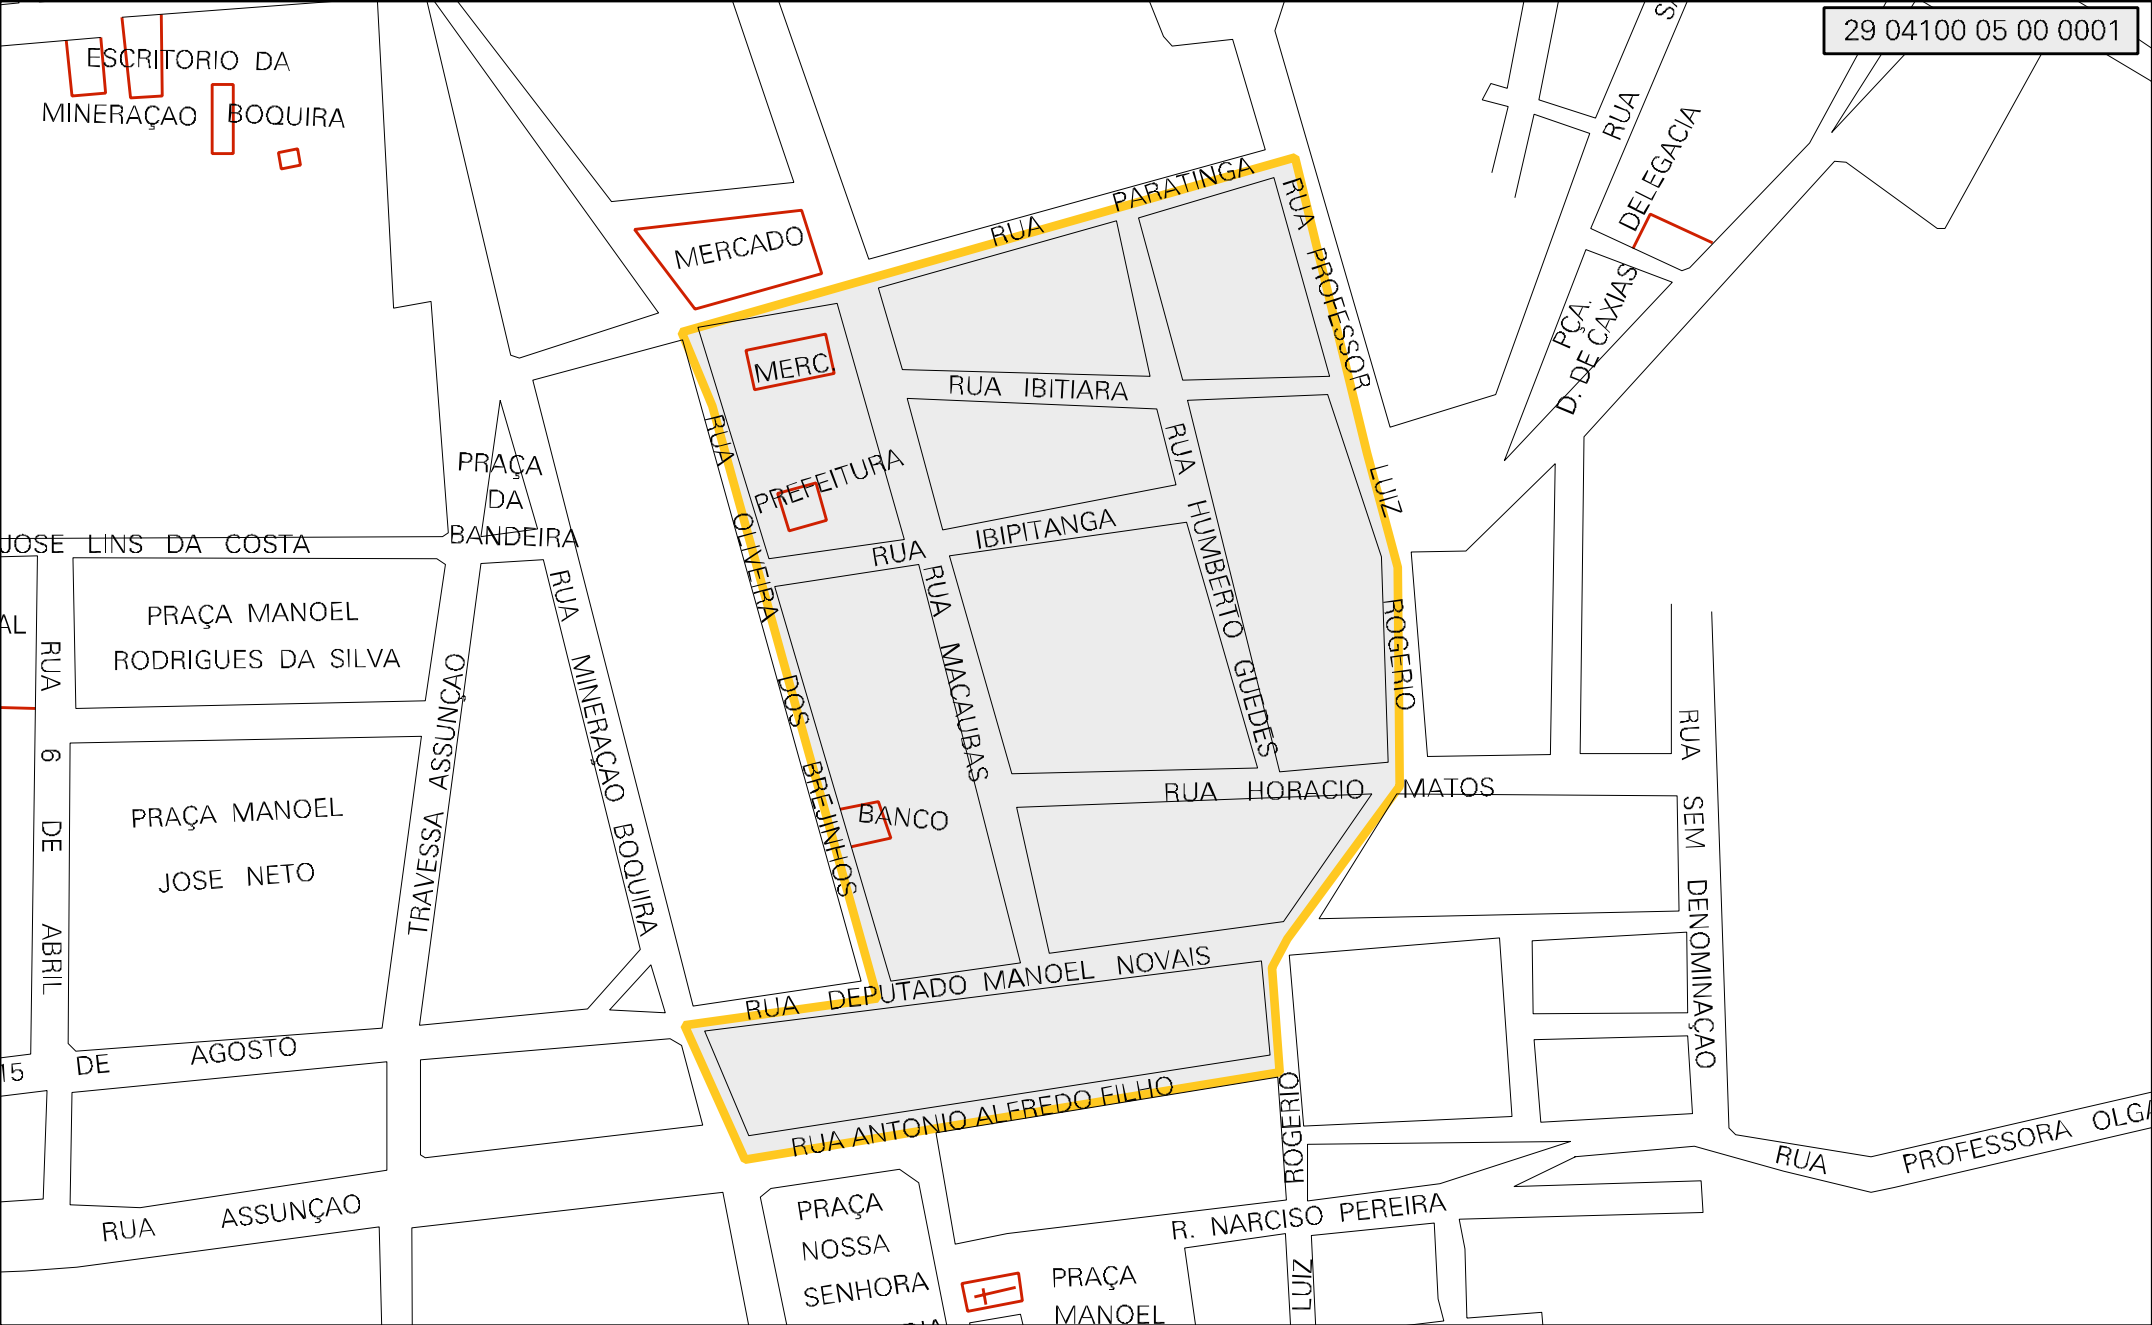

ESCRITORIO DA  
MINERAÇÃO BOQUIRA

MERCADO

MERC

PREFEITURA

BANCO

PRAÇA  
NOSSA  
SENHORA

PRAÇA  
MANOEL

DELEGACIA

MUNICIPIO: 04100 - BOQUIRA  
 DISTRITO: 05 - BOQUIRA  
 SUBDISTRITO: 00  
 SETOR: 0001 SITUACAO: 10

ESTADO DA BAHIA  
 MAPA DE SETOR URBANO - MSU  
 ESCALA: 1 : 3740