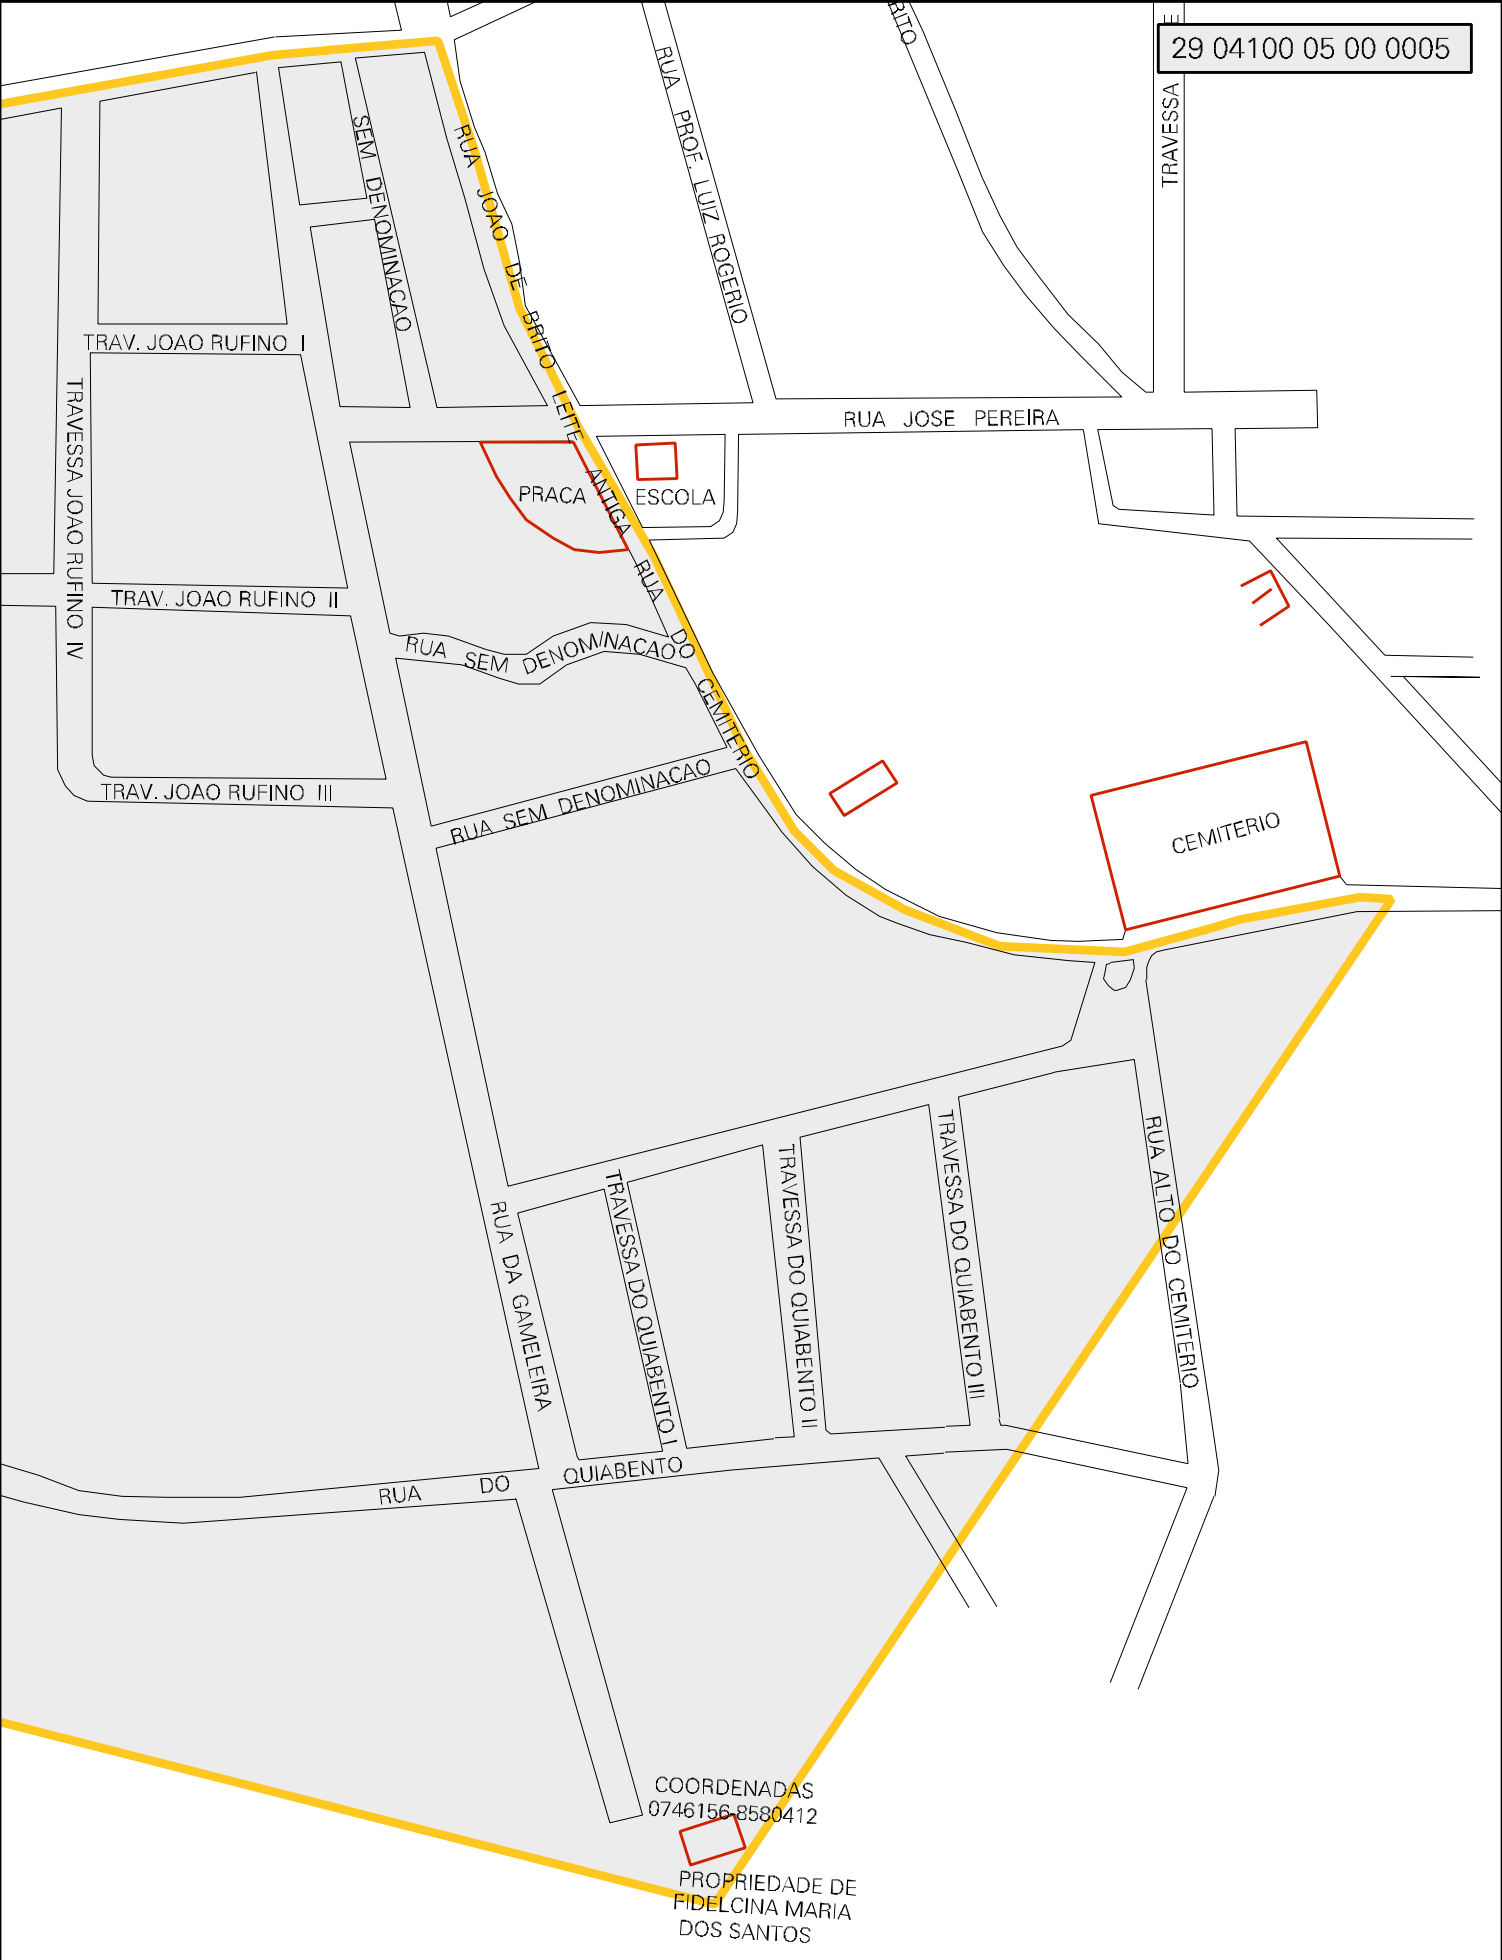

29 04100 05 00 0005

COORDENADAS
0746156-8580412

PROPRIEDADE DE
FIDELCINA MARIA
DOS SANTOS

ESTADO DA BAHIA
MAPA DE SETOR URBANO - MSU
ESCALA: 1 : 4676