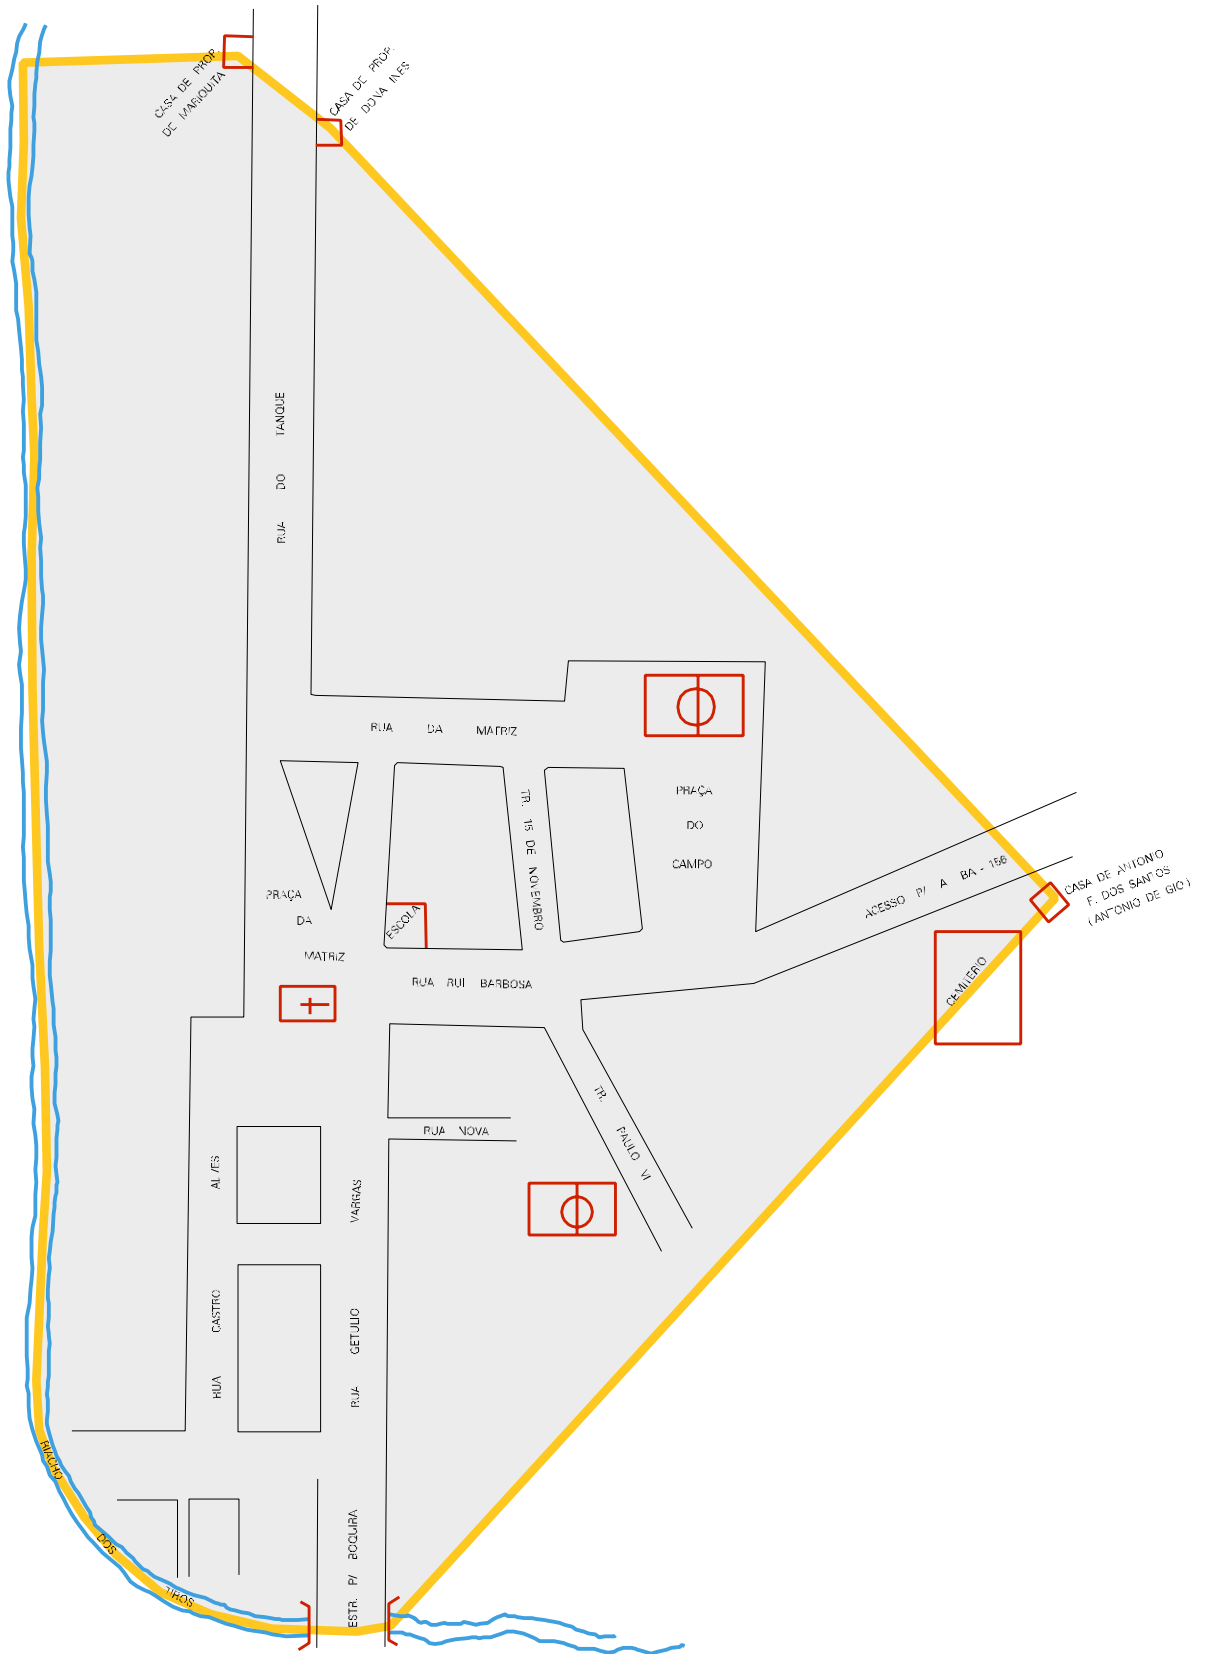

SERRA DOS TIROS

MUNICIPIO: 04100 - BOQUIRA
 DISTRITO: 05 - BOQUIRA
 SUBDISTRITO: 00
 SETOR: 0012 SITUACAO: 50
 AGLOM. RURAL: 00003 - TIROS

ESTADO DA BAHIA
 MAPA DE SETOR URBANO - MSU
 ESCALA: 1 : 4438