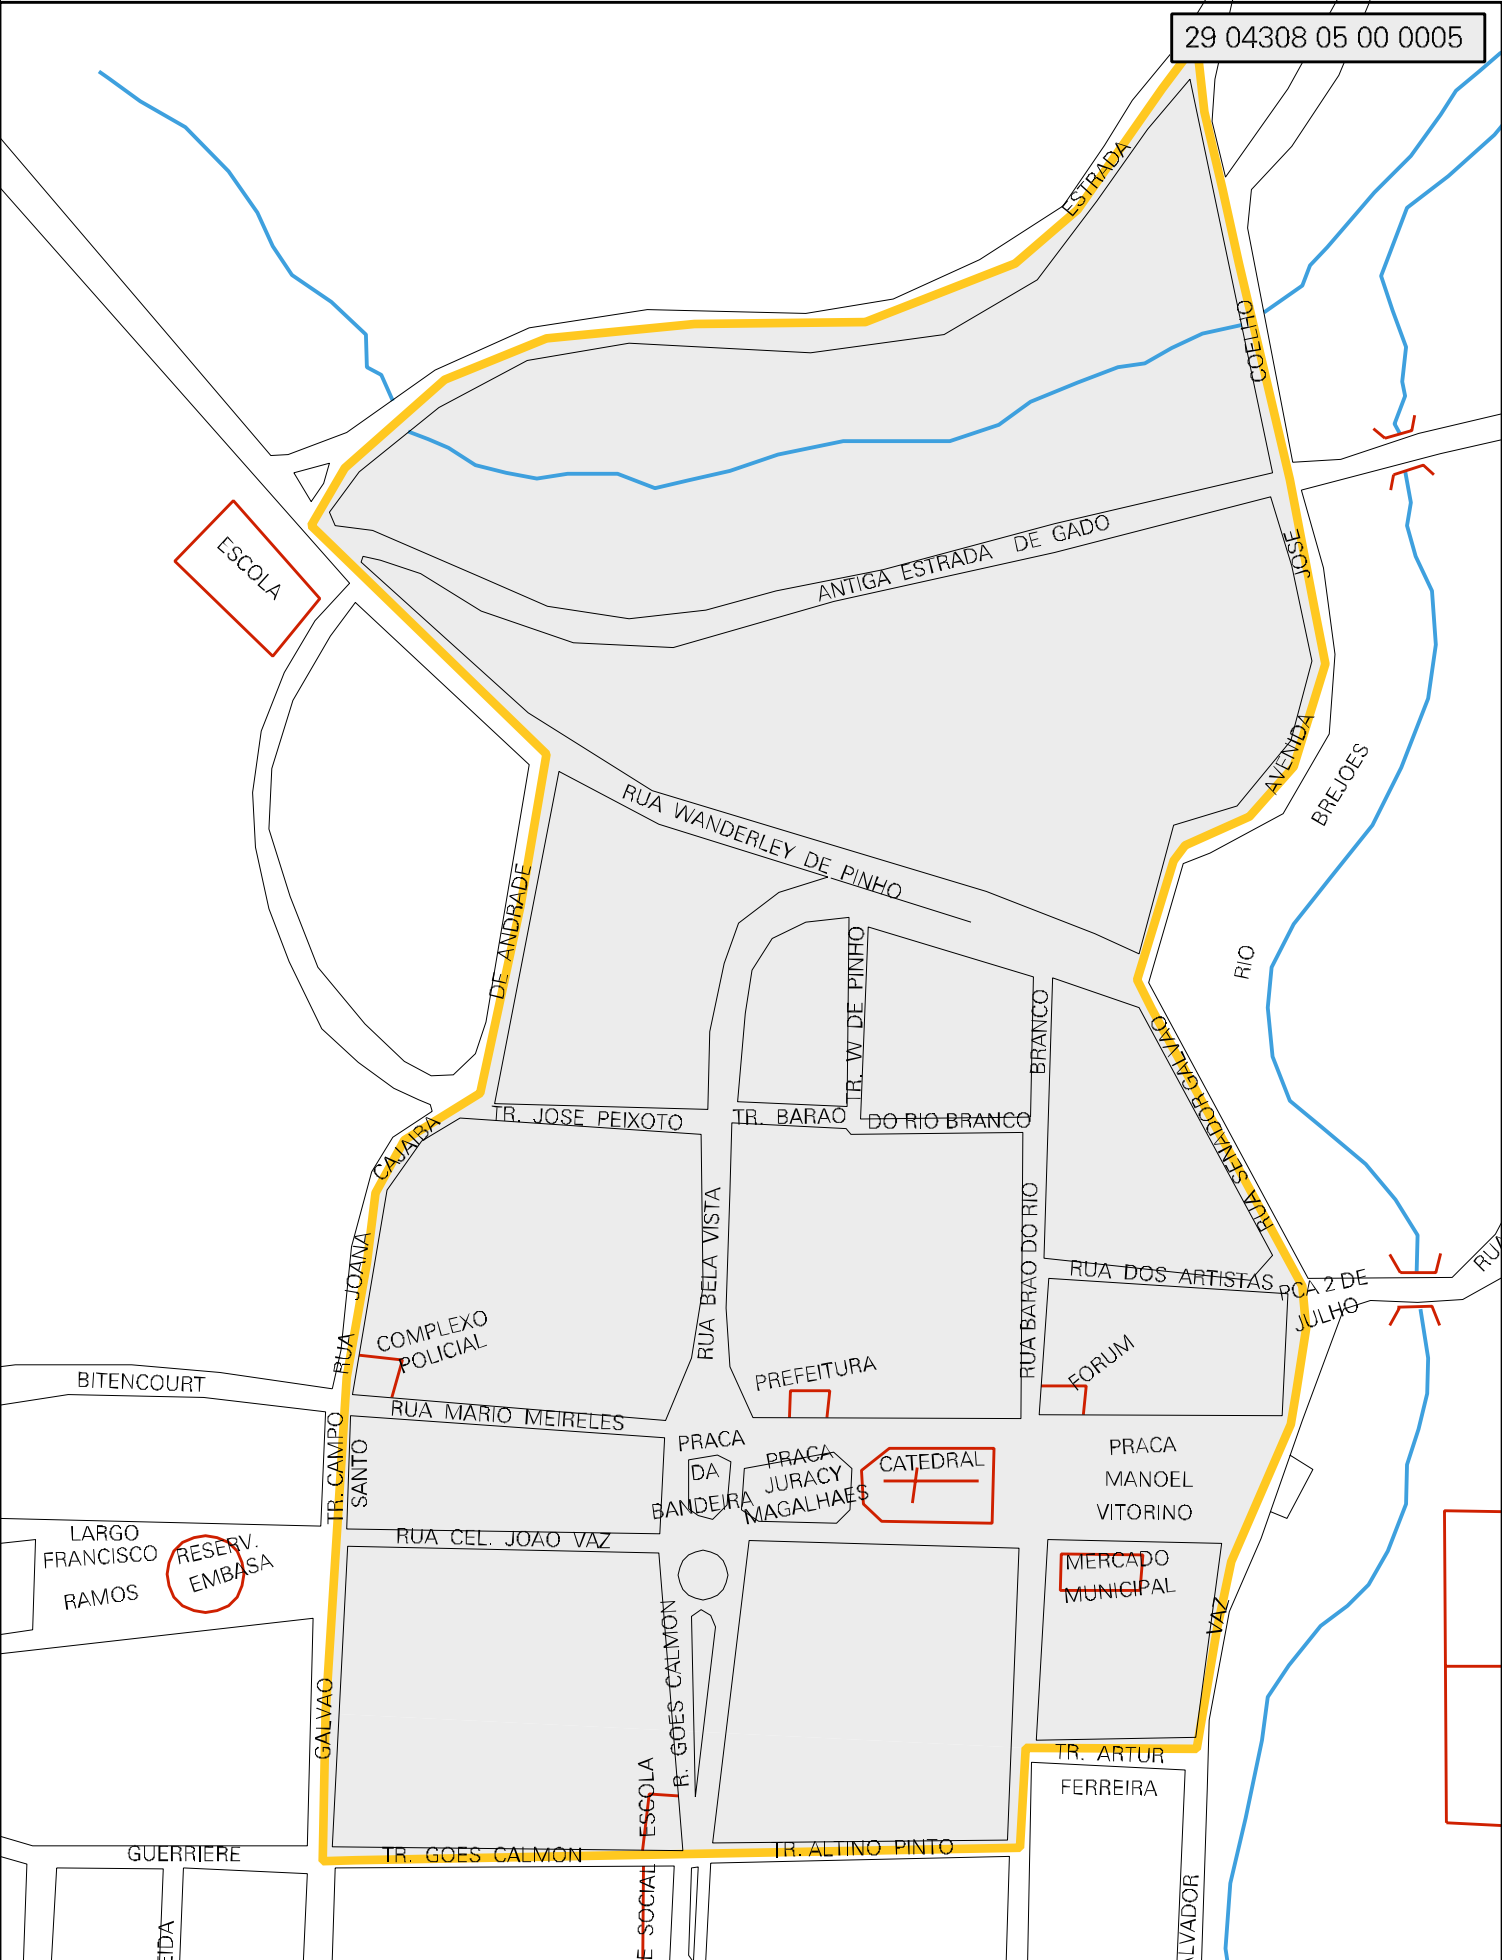

29 04308 05 00 0005

MUNICIPIO: 04308 - BREJÕES  
 DISTRITO: 05 - BREJÕES  
 SUBDISTRITO: 00  
 SETOR: 0005 SITUACAO: 10

ESTADO DA BAHIA  
 MAPA DE SETOR URBANO - MSU  
 ESCALA: 1 : 2367

CENSO AGROPECUARIO Q 2008  
 CONTAGEM DA POPULAÇÃO 2007