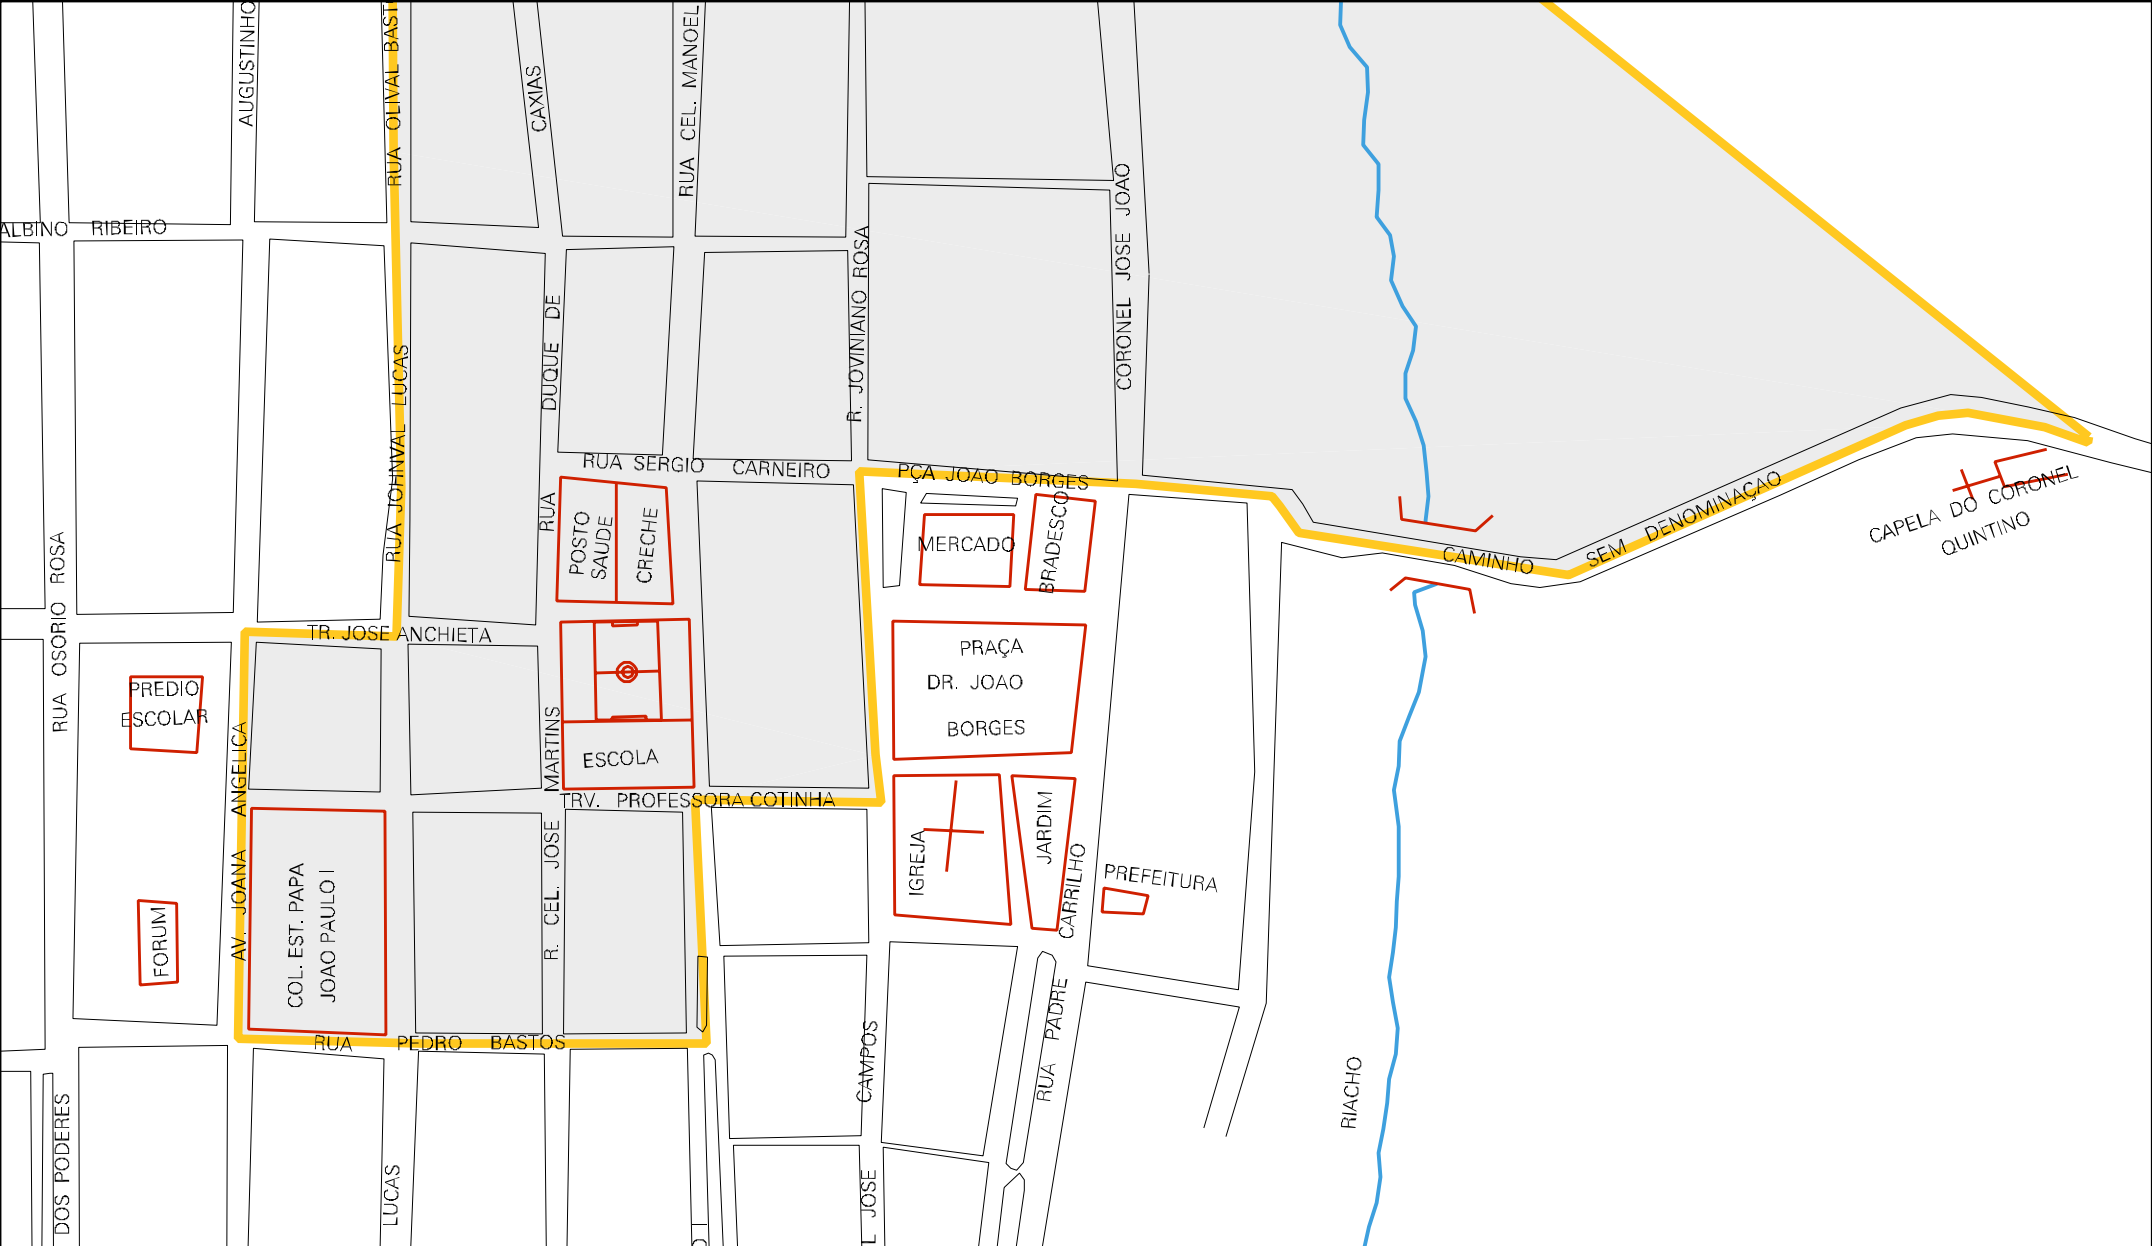

MUNICIPIO: 04506 - BROTAS DE MACAÚBAS
DISTRITO: 05 - BROTAS DE MACAÚBAS
SUBDISTRITO: 00
SETOR: 0003 SITUACAO: 10

ESTADO DA BAHIA
MAPA DE SETOR URBANO - MSU
ESCALA: 1 : 2510