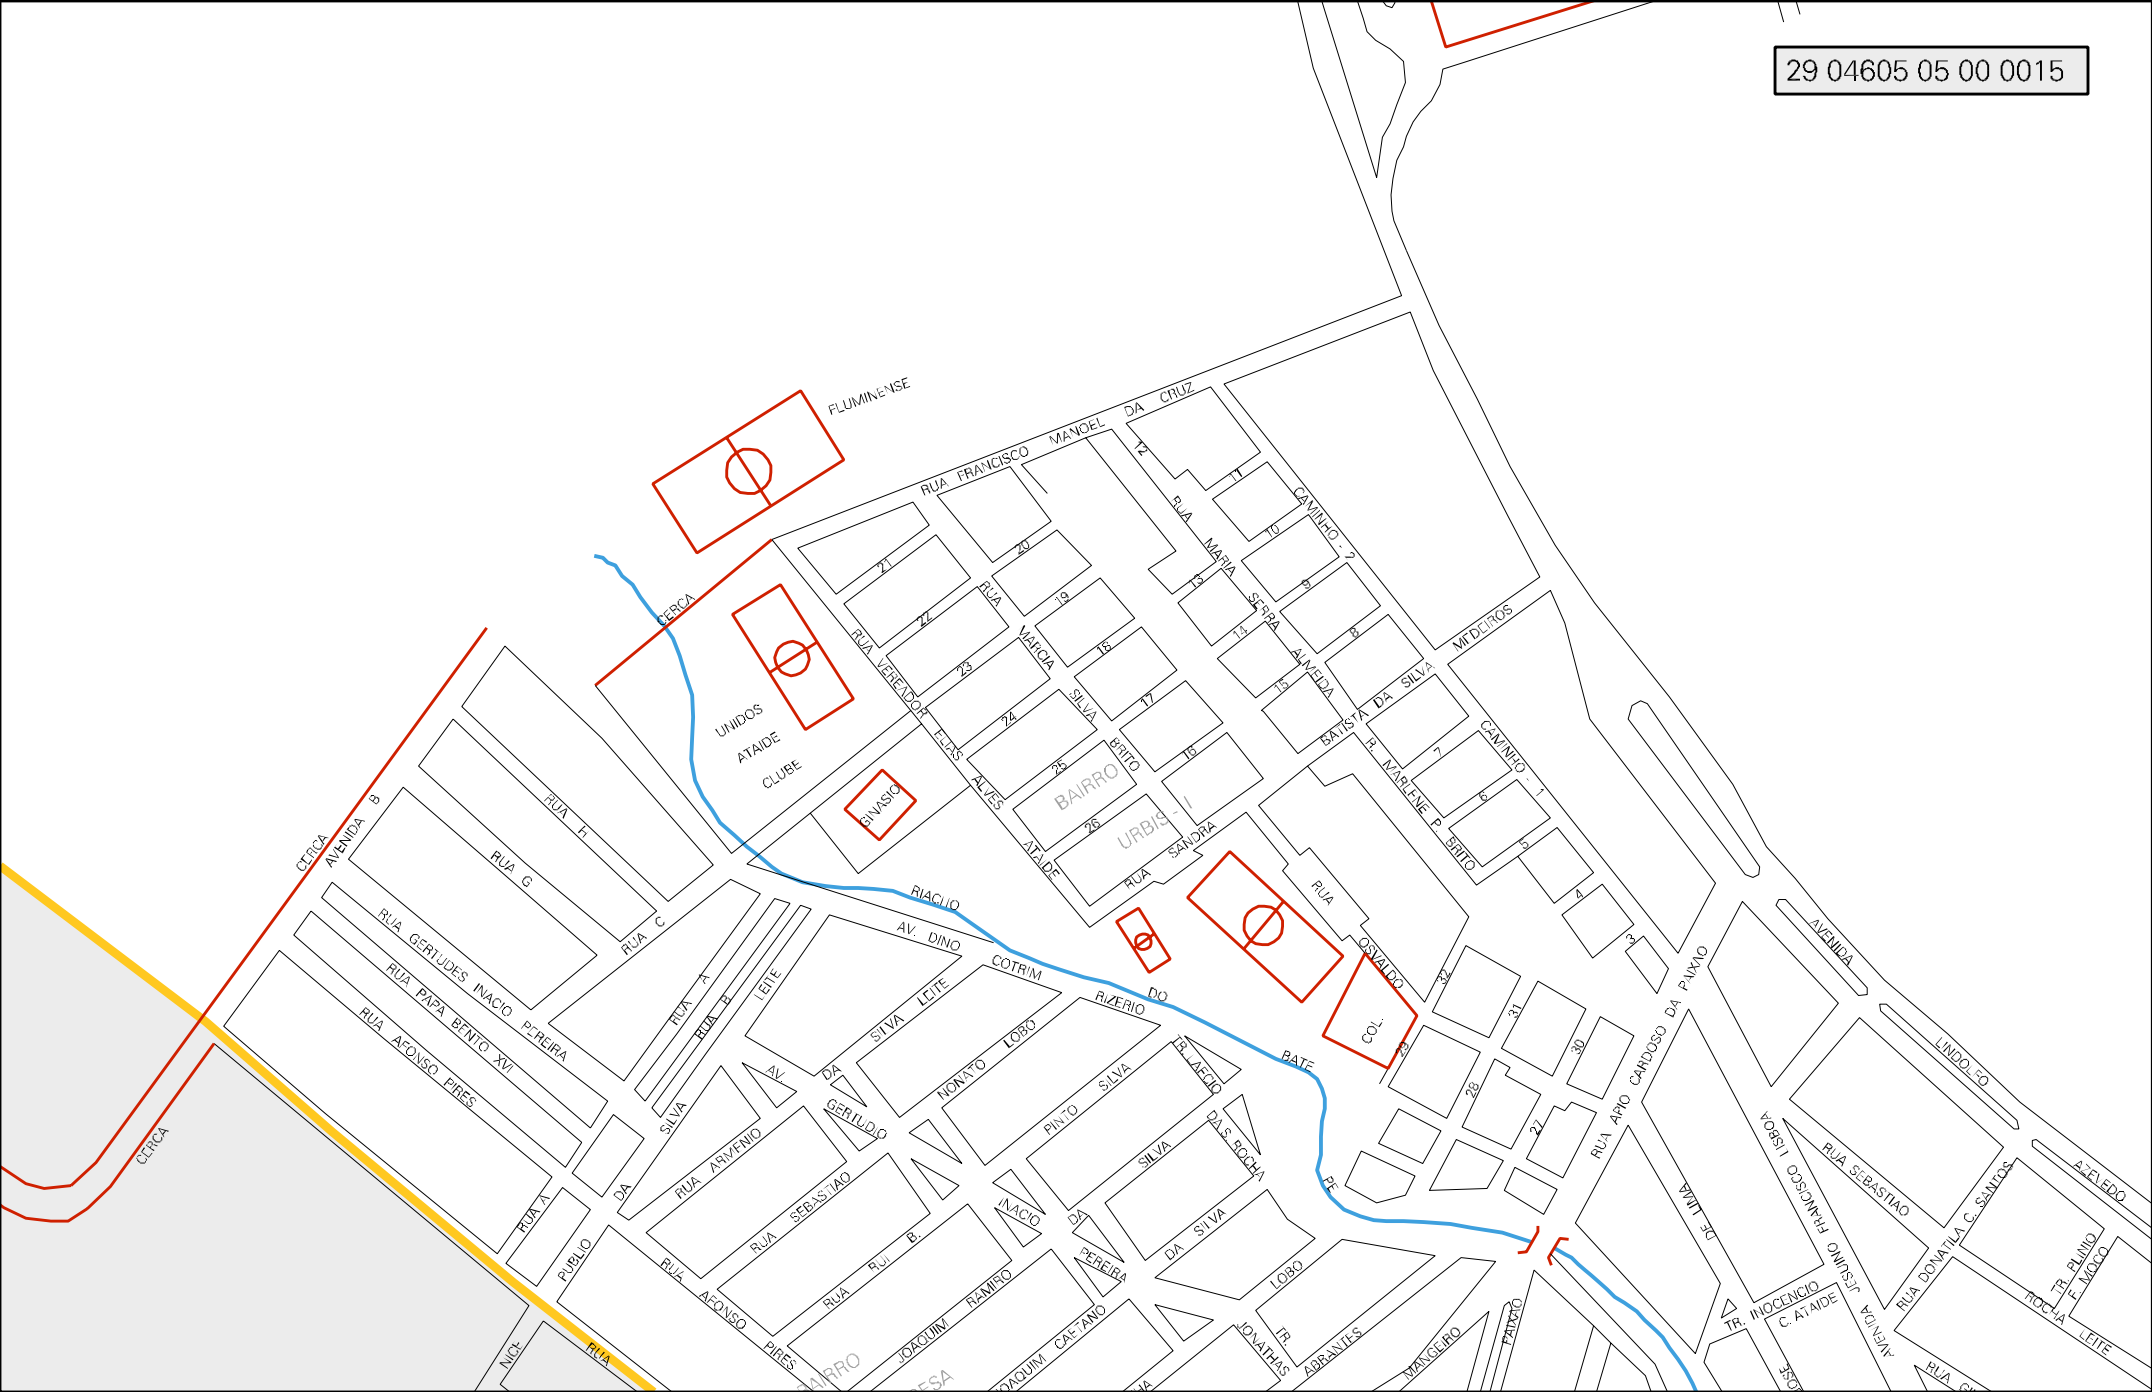

RODOVIA D4 MAGVESTIA

CERCA

PORTALCICAS I

MUNICIPIO: 04605 - BRUMADO
 DISTRITO: 05 - BRUMADO
 SUBDISTRITO: 00
 SETOR: 0015 SITUACAO: 10

ESTADO DA BAHIA
 MAPA DE SETOR URBANO - MSU
 ESCALA: 1 : 5076