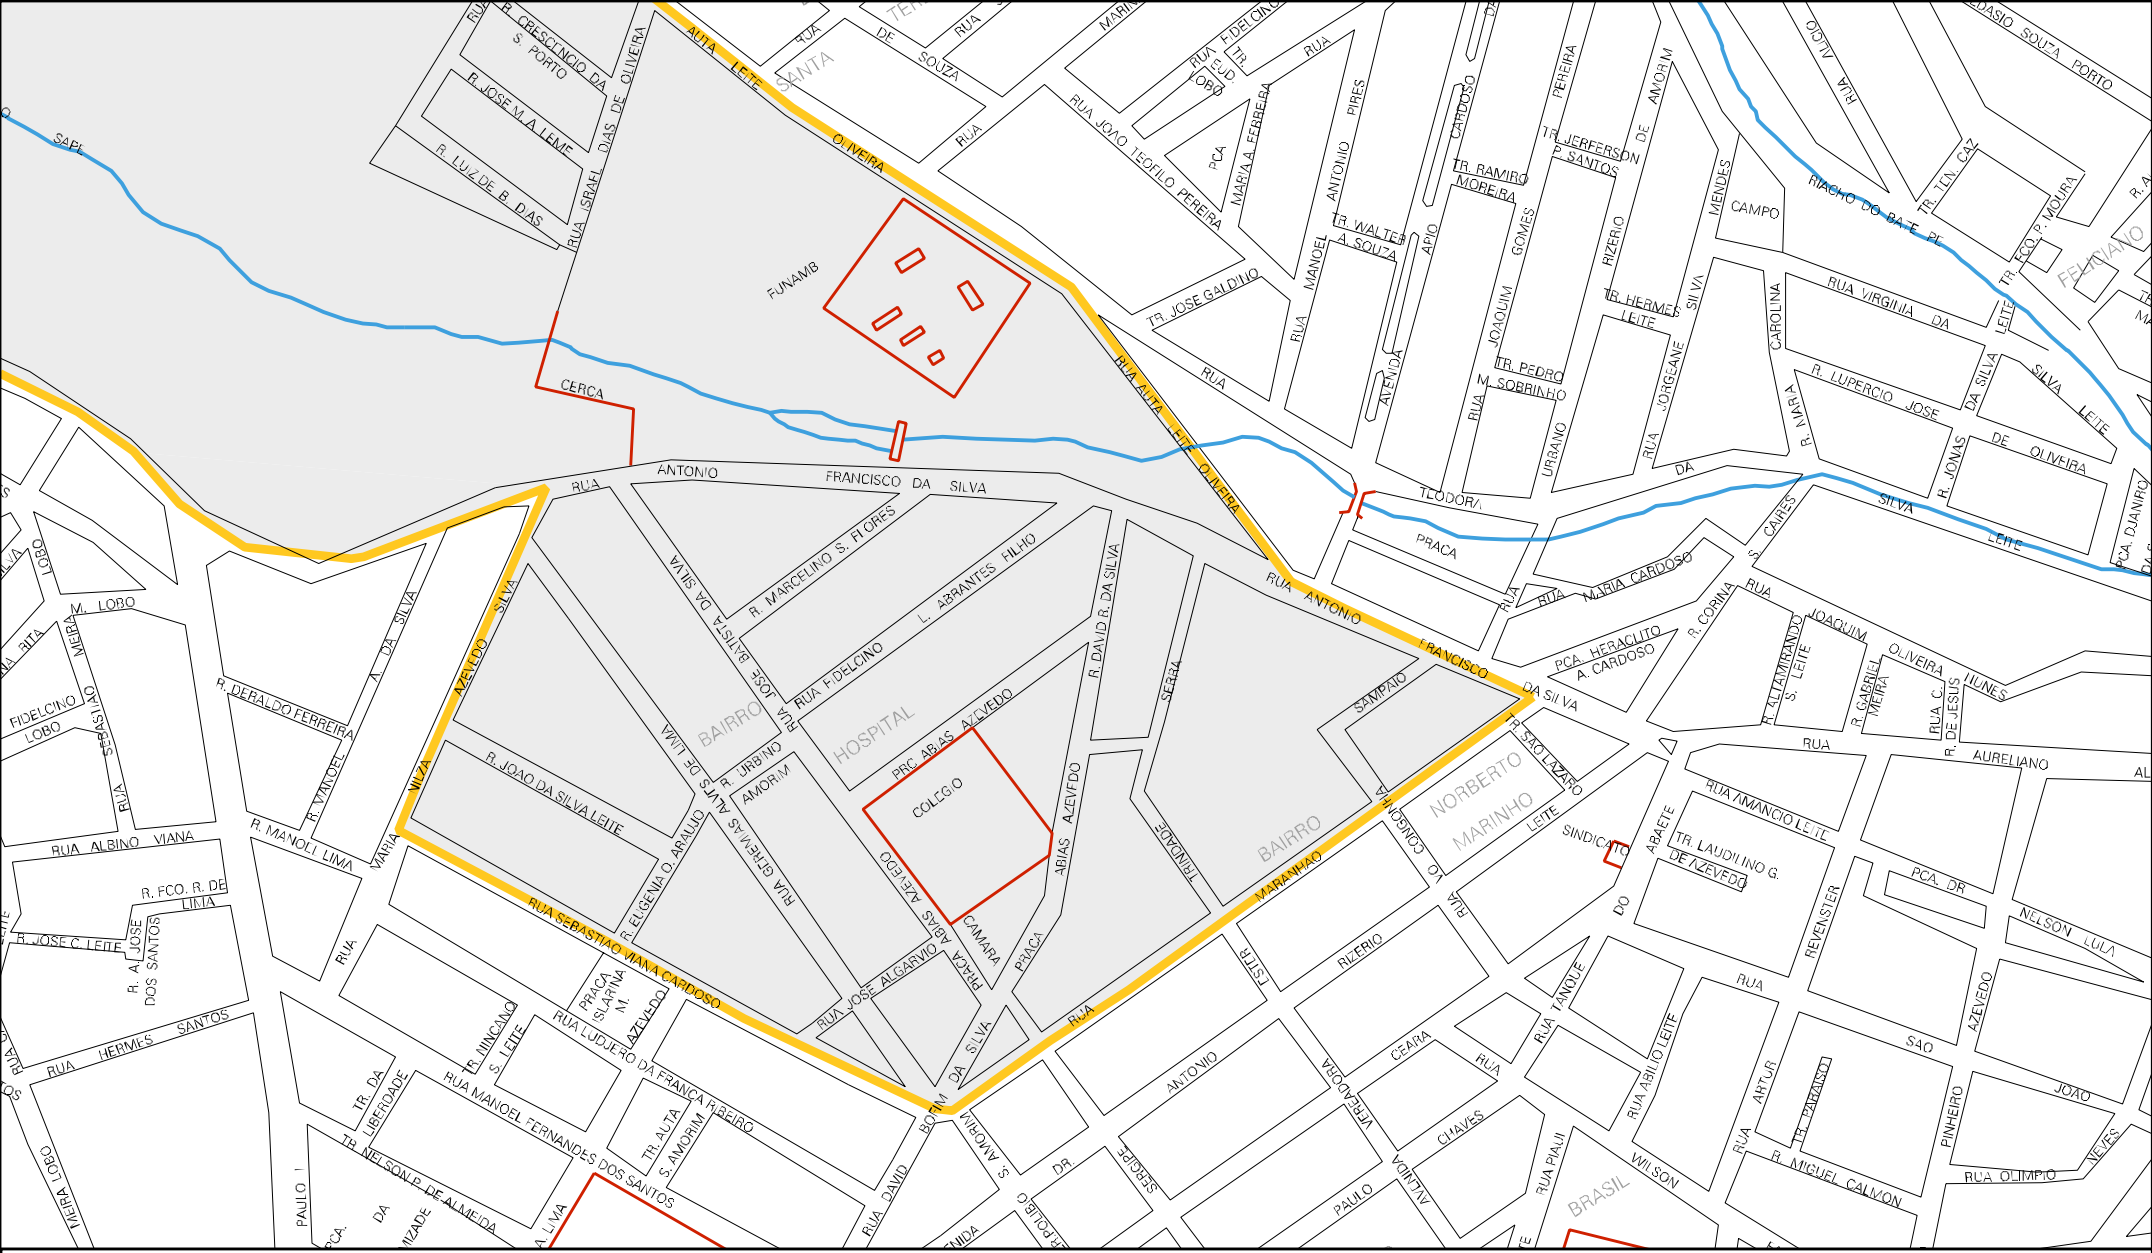

RODOVIA D4 MAGVESTIA

CERCA

PORTALCICAS I

MUNICIPIO: 04605 - BRUMADO
 DISTRITO: 05 - BRUMADO
 SUBDISTRITO: 00
 SETOR: 0015 SITUACAO: 10

ESTADO DA BAHIA
 MAPA DE SETOR URBANO - MSU
 ESCALA: 1 : 5076