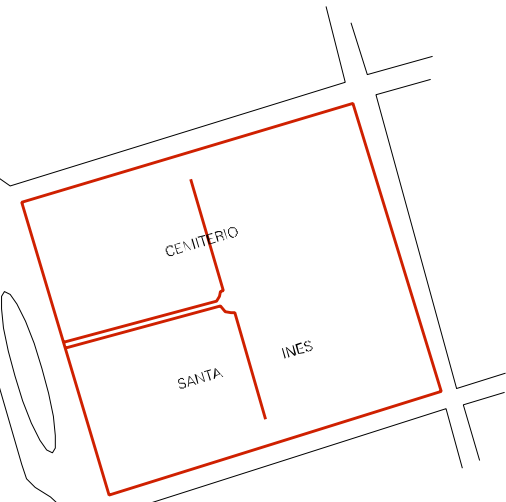

SEDE DA FAZENDA
SANTA INEZ

RODOVA DA MAGNÉSITA

P/LIVRAMENTO

ESTADO DA BAHIA
MAPA DE SETOR URBANO - MSU
ESCALA: 1 : 4849