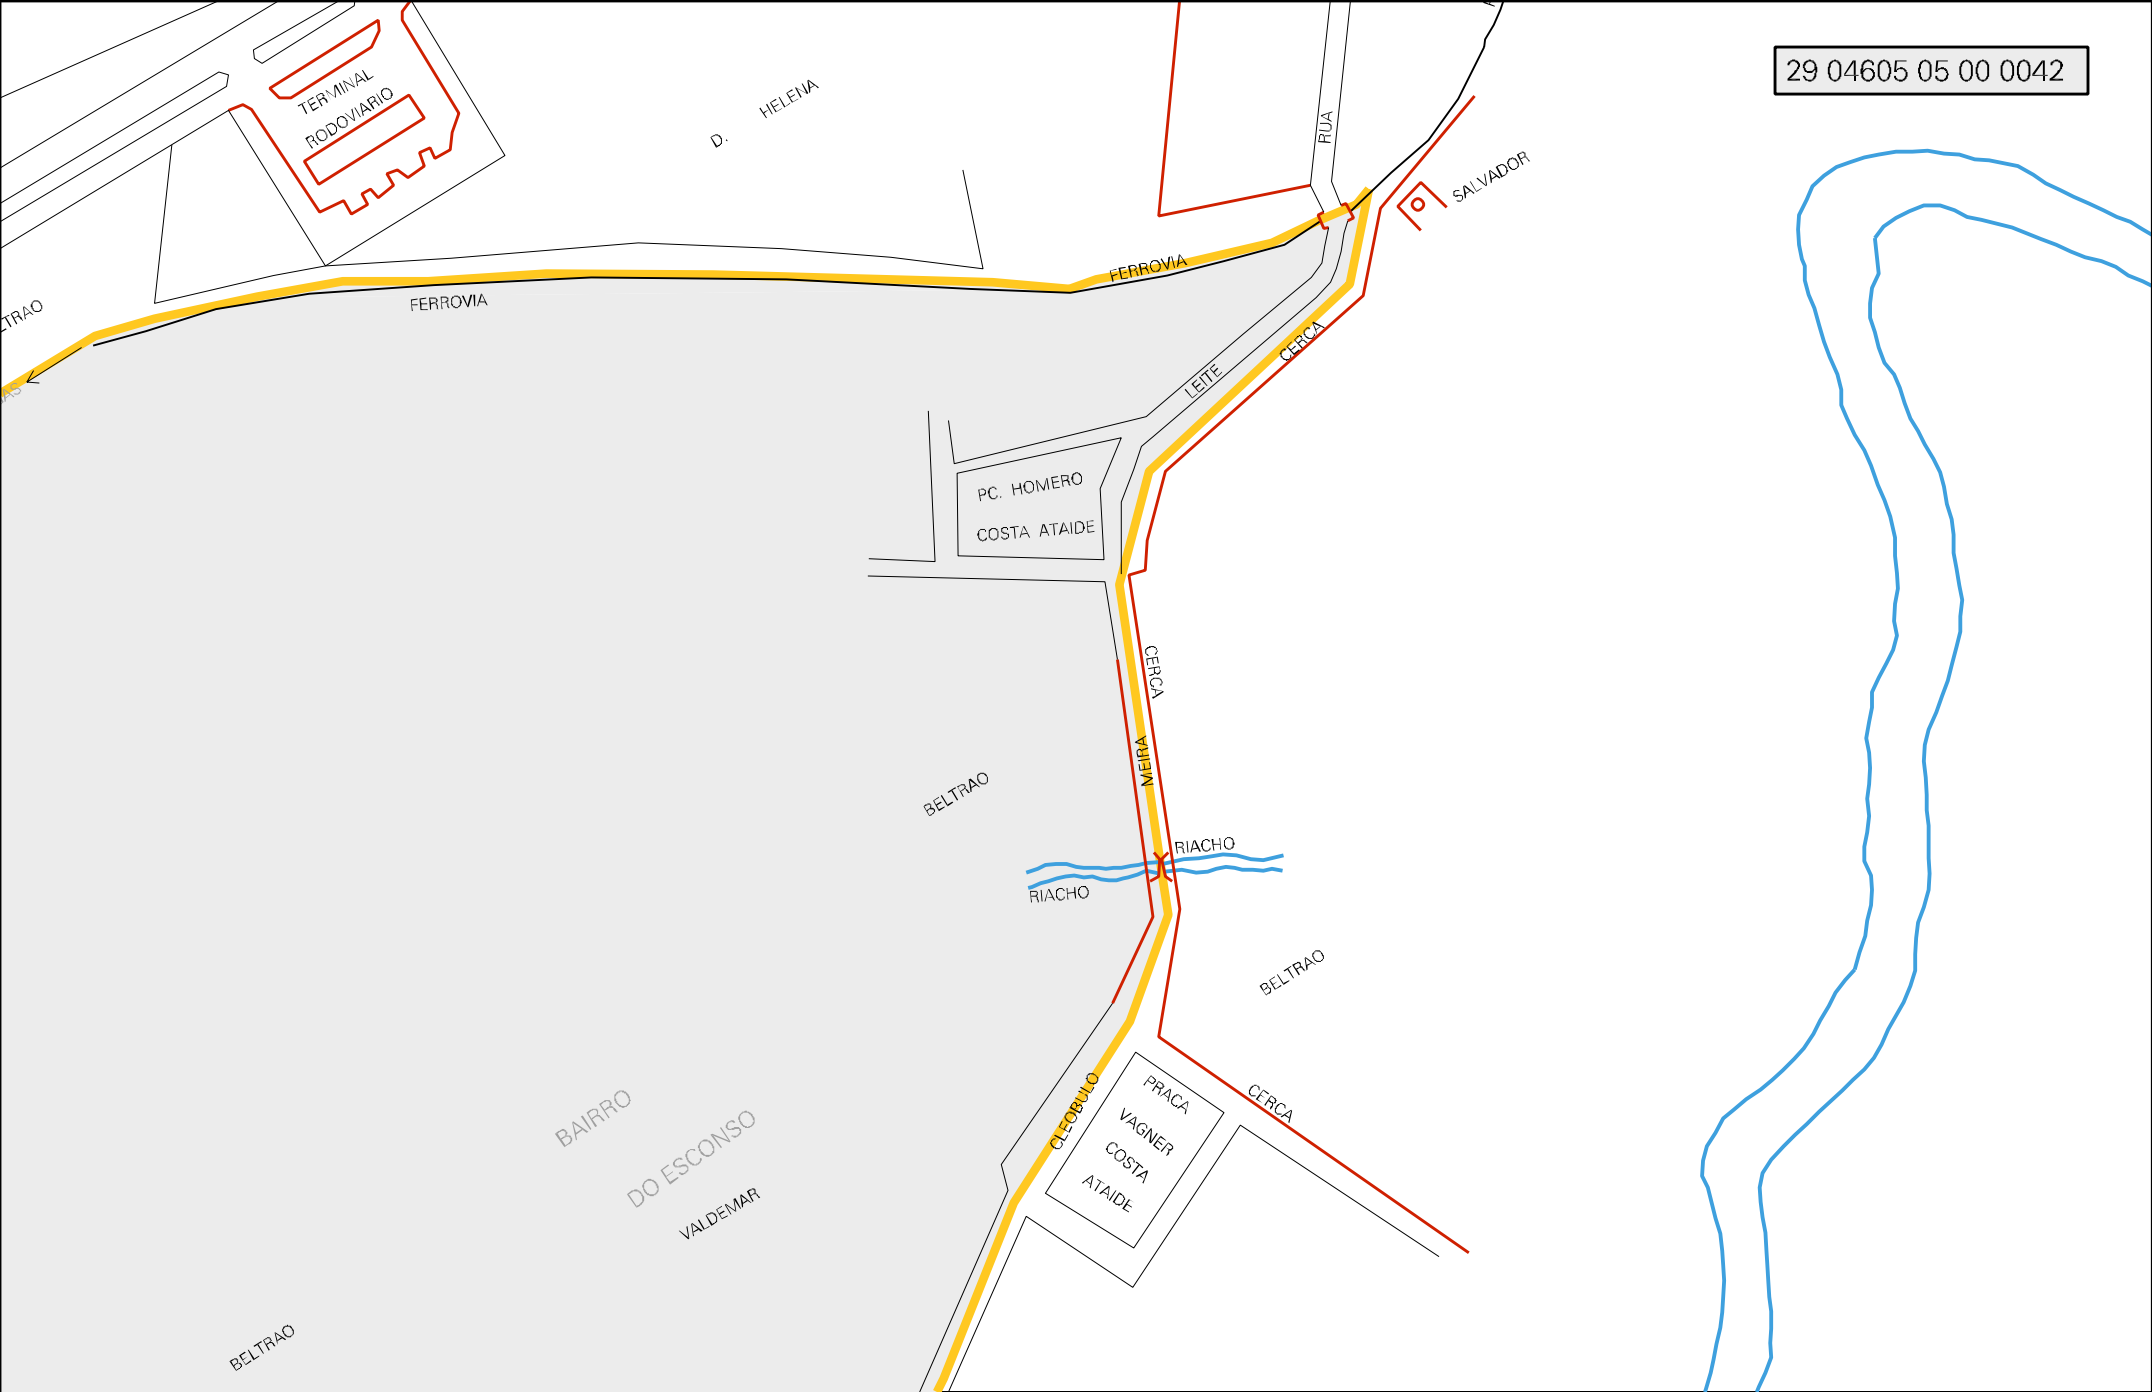

RODOVIA DA MAGNÉSIA

MATA BURRO

CAETITE ←

AVENIDA

BE

WELT ST

MUNICIPIO: 04605 - BRUMADO
DISTRITO: 05 - BRUMADO
SUBDISTRITO: 00
SETOR: 0042 SITUACAO: 10

ESTADO DA BAHIA
MAPA DE SETOR URBANO - MSU
ESCALA: 1 : 4225