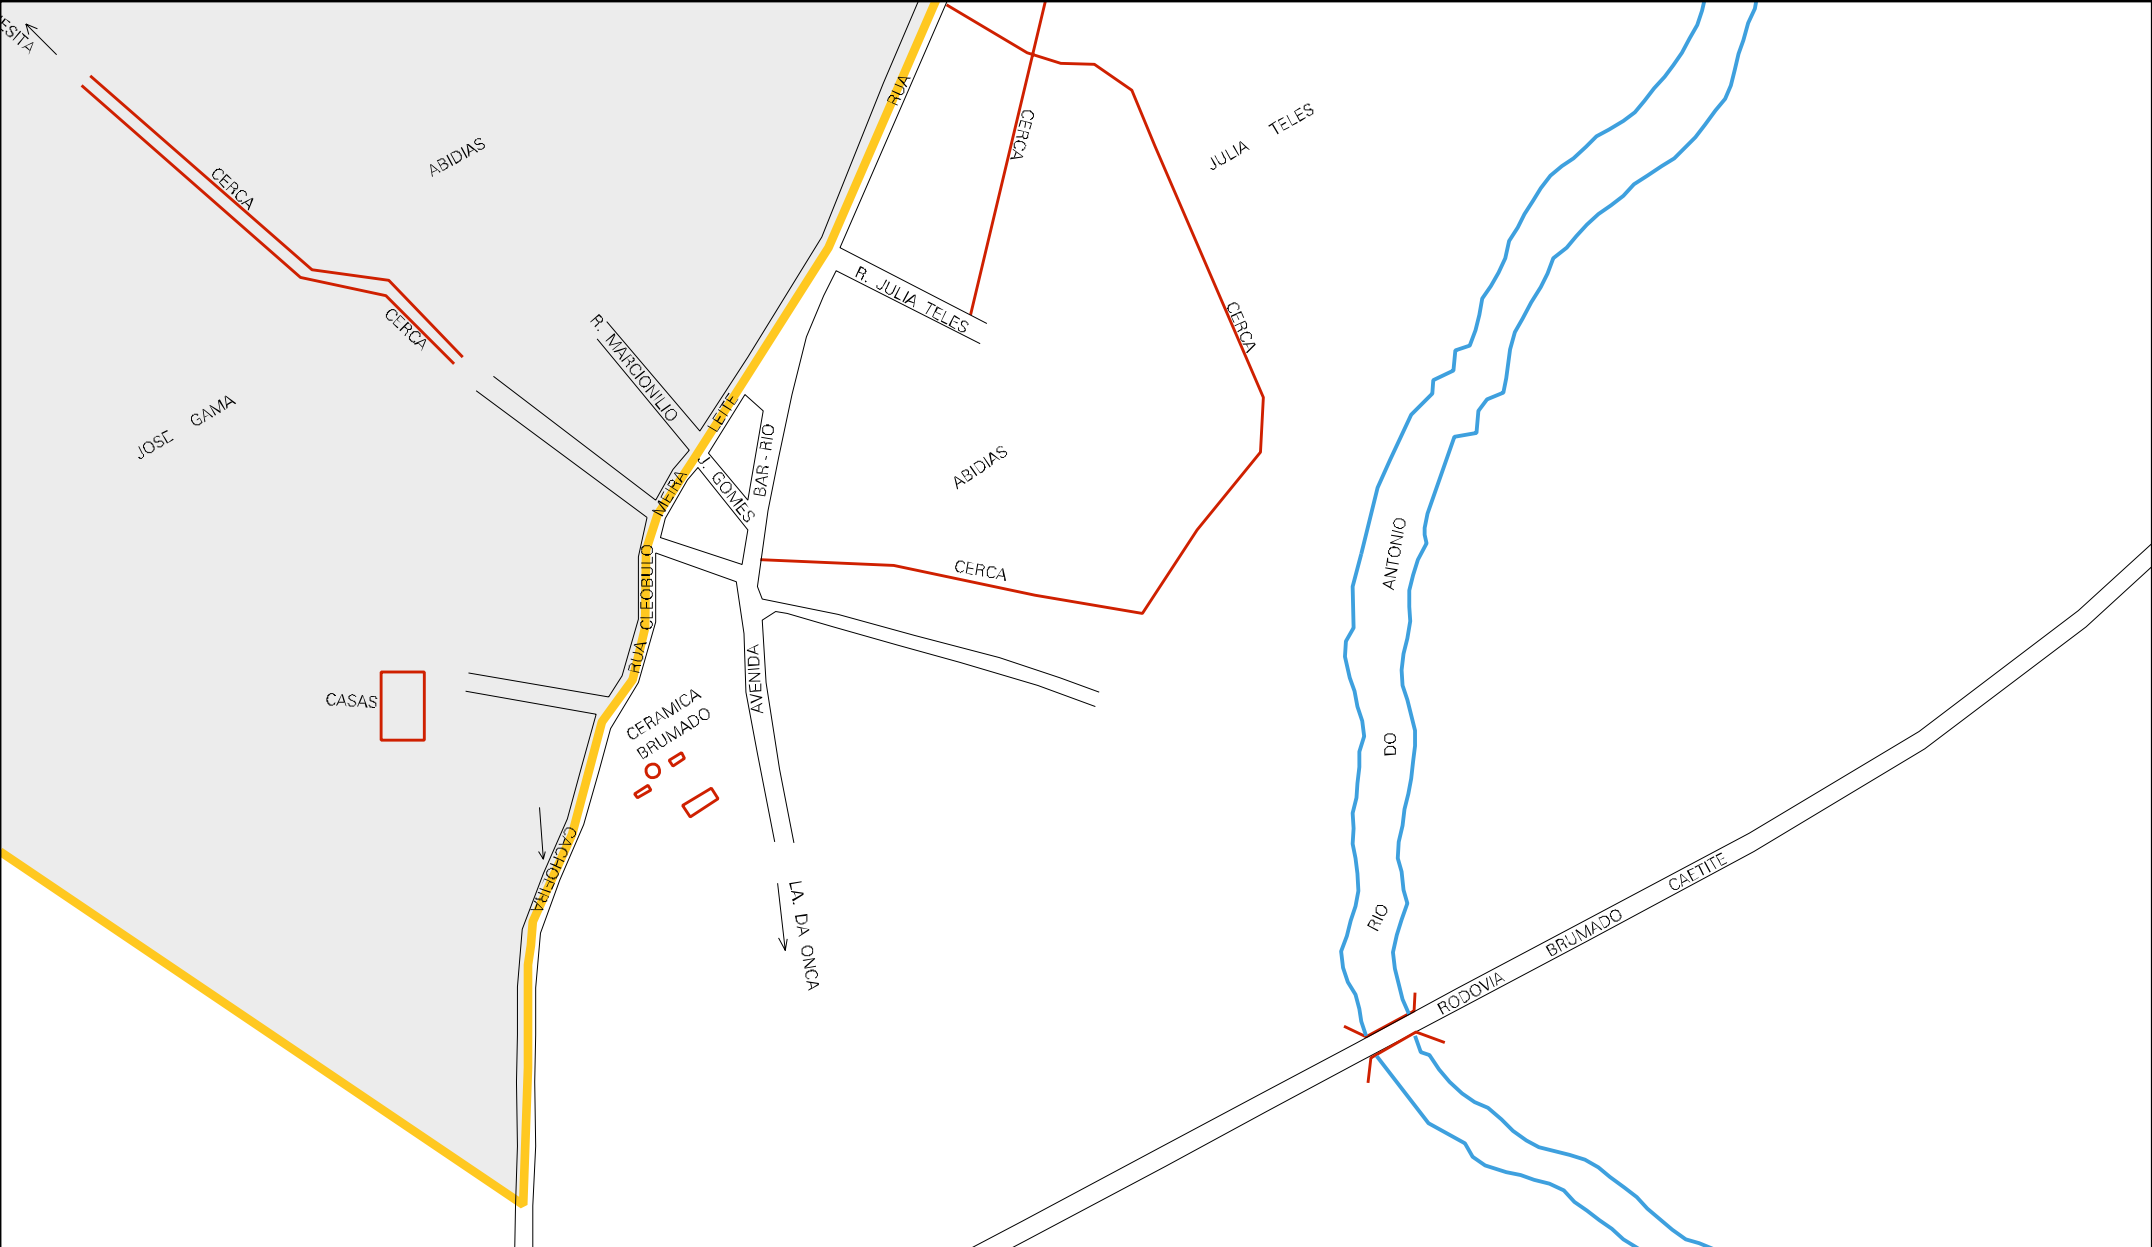

RODOVIA DA MAGNÉSIA

MATA BURRO

CAETITE ←

AVENIDA

BE

WELT ST

MUNICIPIO: 04605 - BRUMADO
DISTRITO: 05 - BRUMADO
SUBDISTRITO: 00
SETOR: 0042 SITUACAO: 10

ESTADO DA BAHIA
MAPA DE SETOR URBANO - MSU
ESCALA: 1 : 4225