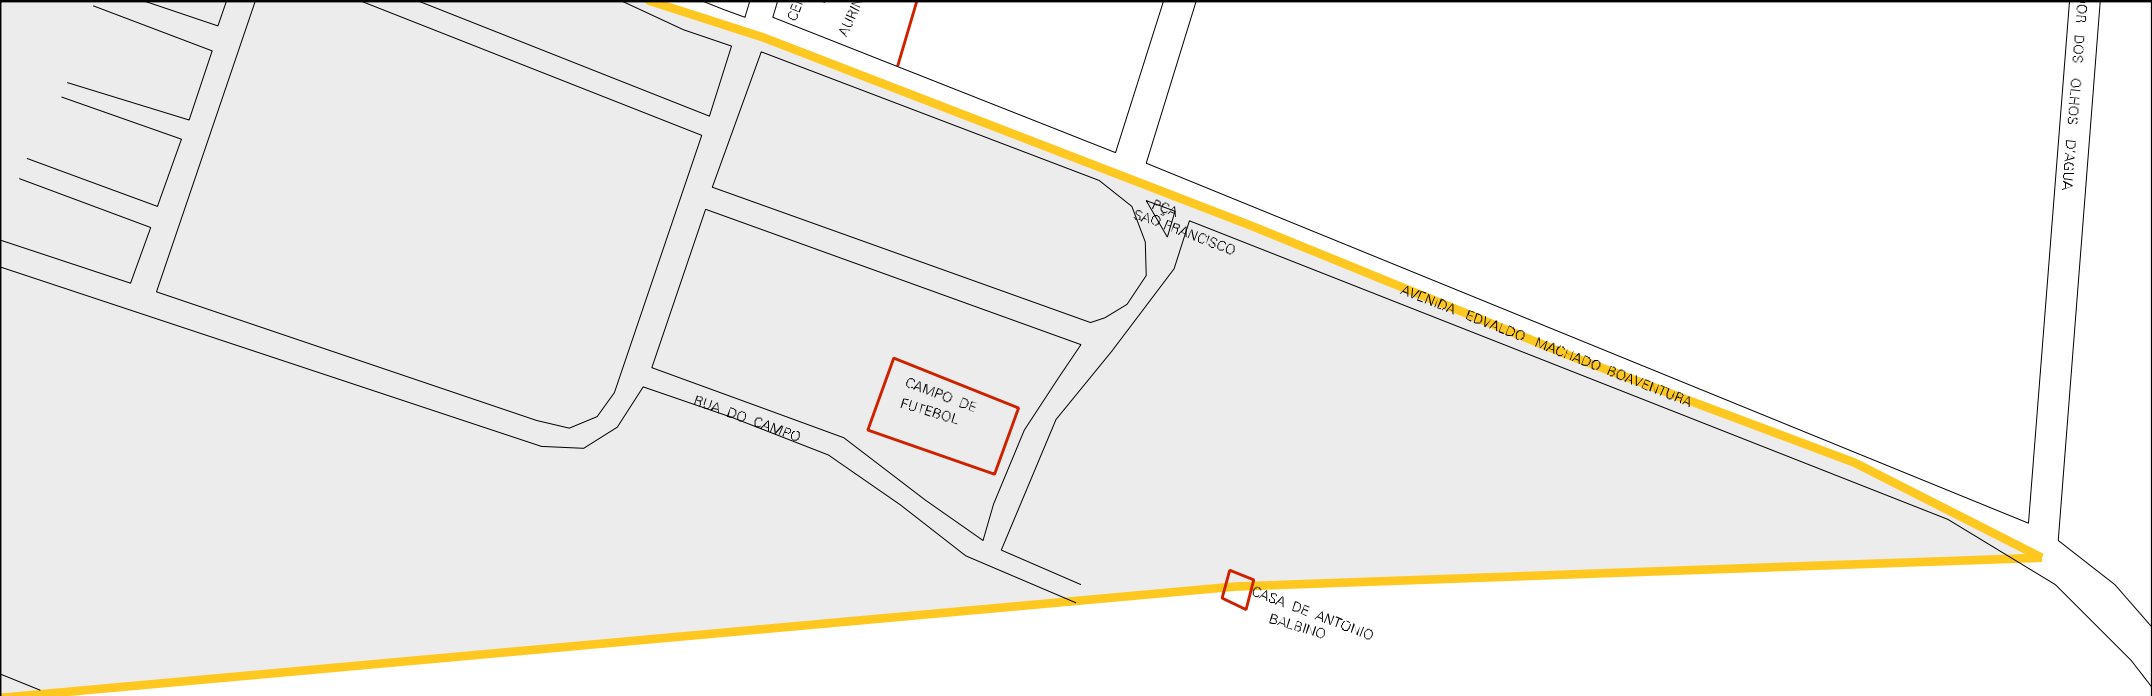

CASA DE ZE
DE LIA

ESTRADA DOS OLHOS D'AGUA

RUA GUILHERME CASTRO

CENTRO DE ABASTECIMENTO

APAE

RUA ALVES

CENTRO CULTURAL
ESPORTIVO
O MACHADO

RUA SAO FRANCISCO

ESTRADA DOS OLHOS D'AGUA

CORRE

ESTADO DA BAHIA
MAPA DE SETOR URBANO - MSU
ESCALA: 1 : 3622