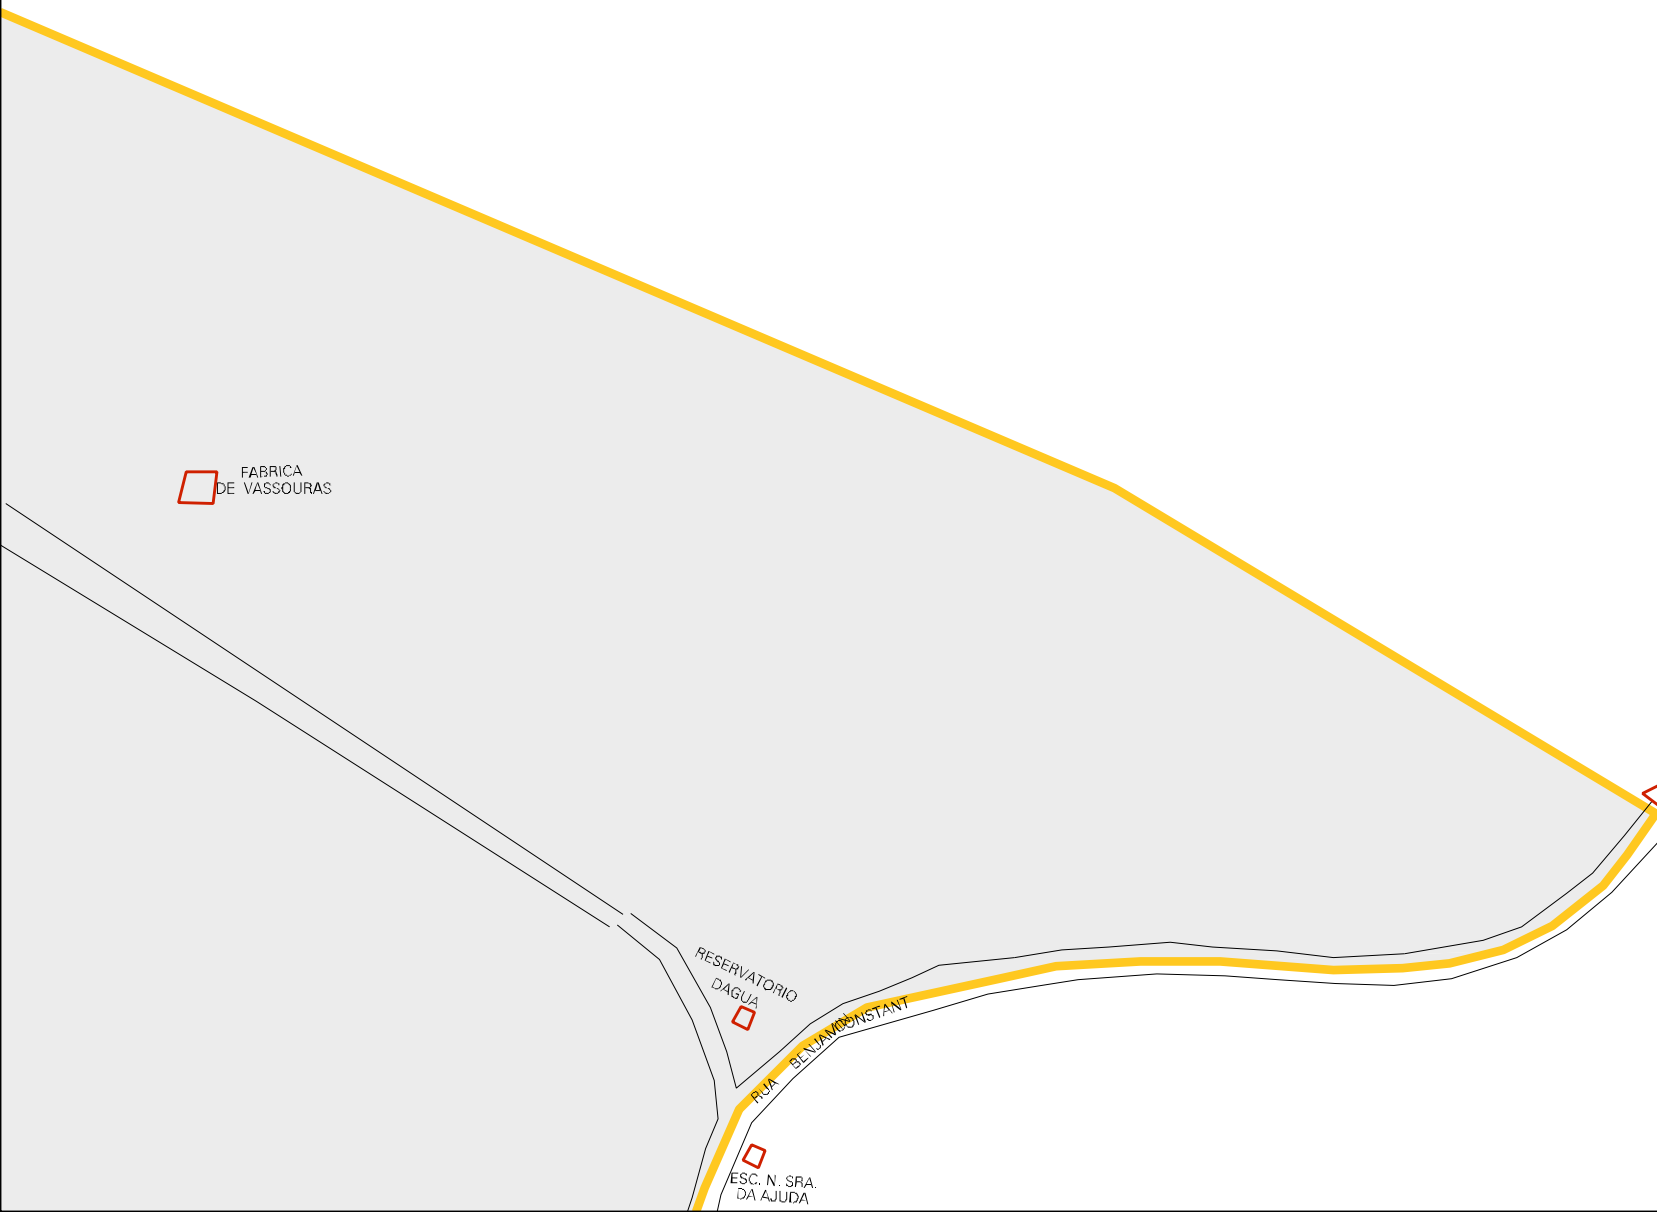

RUA MAUOEL VITORIO

RUA ALTO DO TUNEL

DESC. DA PITANGA

CLUBE BALNEARIO

RUA JOSE ANTONIO DA SILVA CASTRO

RUA JULIAO GOMES DOS SANTOS

RUA DA CAIXA DAGUA

RUA ANDRADE GONCALVES

RUA DO INFERNINHO

RUA DOS ARTISTAS

RUA DOS MARCONS

RUA ARISTON NASCARENHA

DR. VACARIEZA

RUA RIACHO PITANGA

RUA JENIPAL DO

BPM 420

RUA ALTO

RUA RODAGEM

RUA DA SAUDE

RUA BARAO DE

RUA DA

RUA

TR. S/D

DE JUNHO

RUA 26

PCA JULIAO GOMES

FABRICA
DE VASSOURAS

FAZENDA DE ALOISIO VIEIRA

RESERVATORIO
DAGUA

RUA BENJAMIN
CONSTANT

ESC. N. SRA.
DA AJUDA

ESTADO DA BAHIA
MAPA DE SETOR URBANO - MSU
ESCALA: 1 : 5291