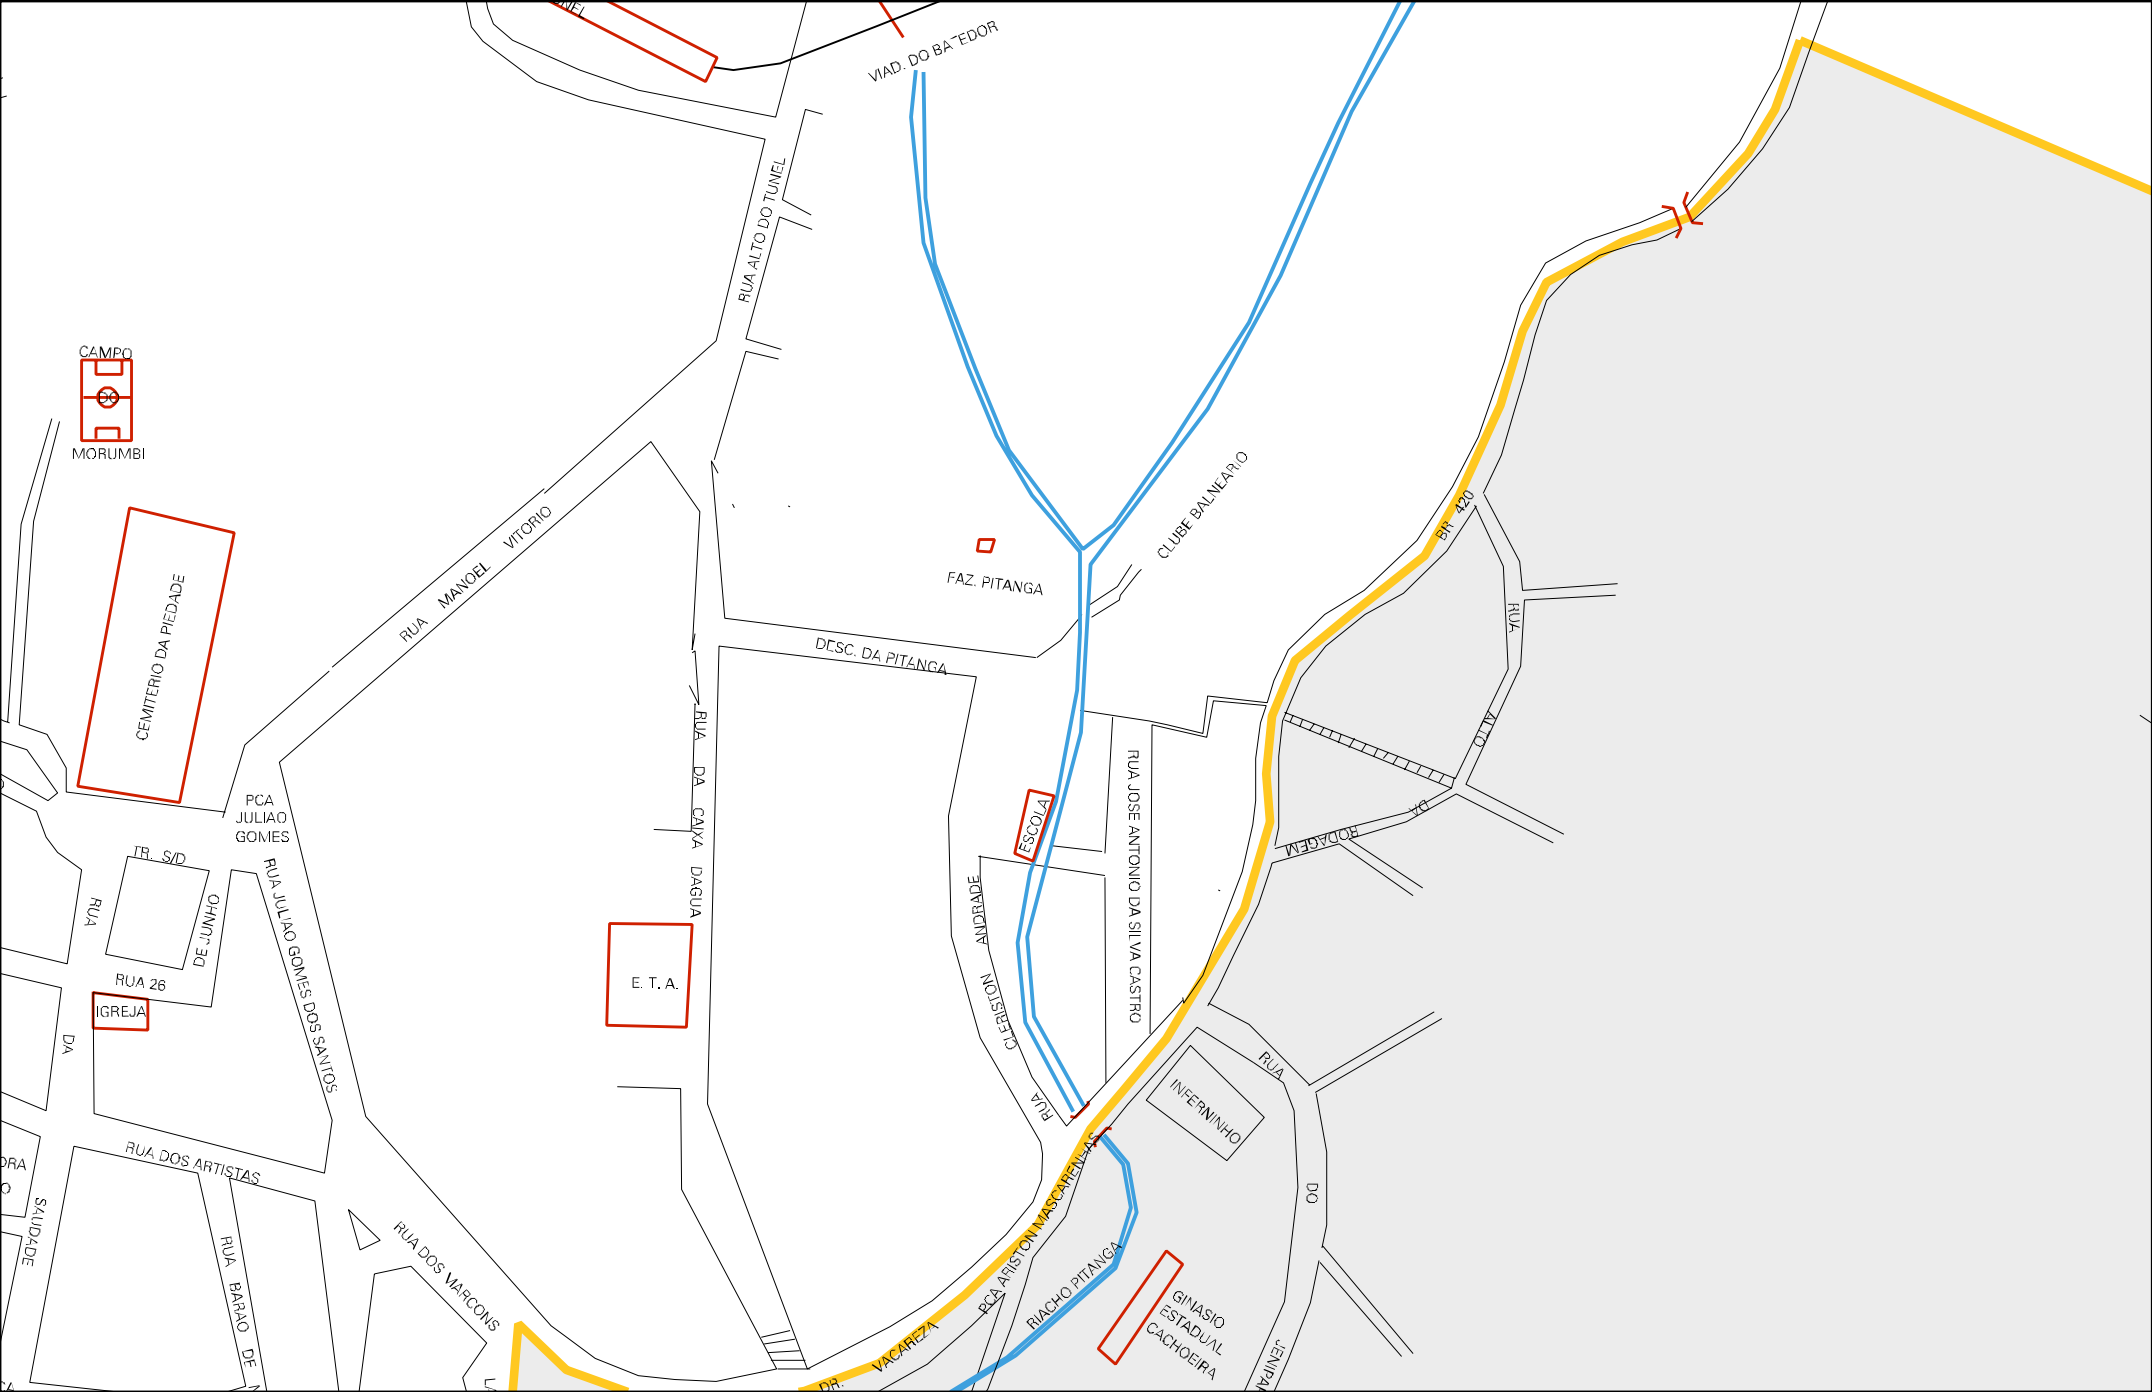

RUA MAUOEL VITORIO

RUA ALTO DO TUNEL

DESC. DA PITANGA

CLUBE BALNEARIO

RUA JOSE ANTONIO DA SILVA CASTRO

RUA JULIAO GOMES DOS SANTOS

RUA DA CAIXA DAGUA

RUA ANDRADE GONCALVES

RUA DO INFERNINHO

RUA DOS ARTISTAS

RUA DOS MARCONS

RUA ARISTON NASCARENHA

DR. VACARIEZA

RUA RIACHO PITANGA

RUA JENIPAL DO

BPM 420

RUA ALTO

RUA RODAGEM

RUA DA SAUDE

RUA BARAO DE

RUA DA

RUA

TR. S/D

DE JUNHO

RUA 26

PCA JULIAO GOMES

FABRICA
DE VASSOURAS

FAZENDA DE ALOISIO VIEIRA

RESERVATORIO
DAGUA

RUA BENJAMIN
CONSTANT

ESC. N. SRA.
DA AJUDA

ESTADO DA BAHIA
MAPA DE SETOR URBANO - MSU
ESCALA: 1 : 5291