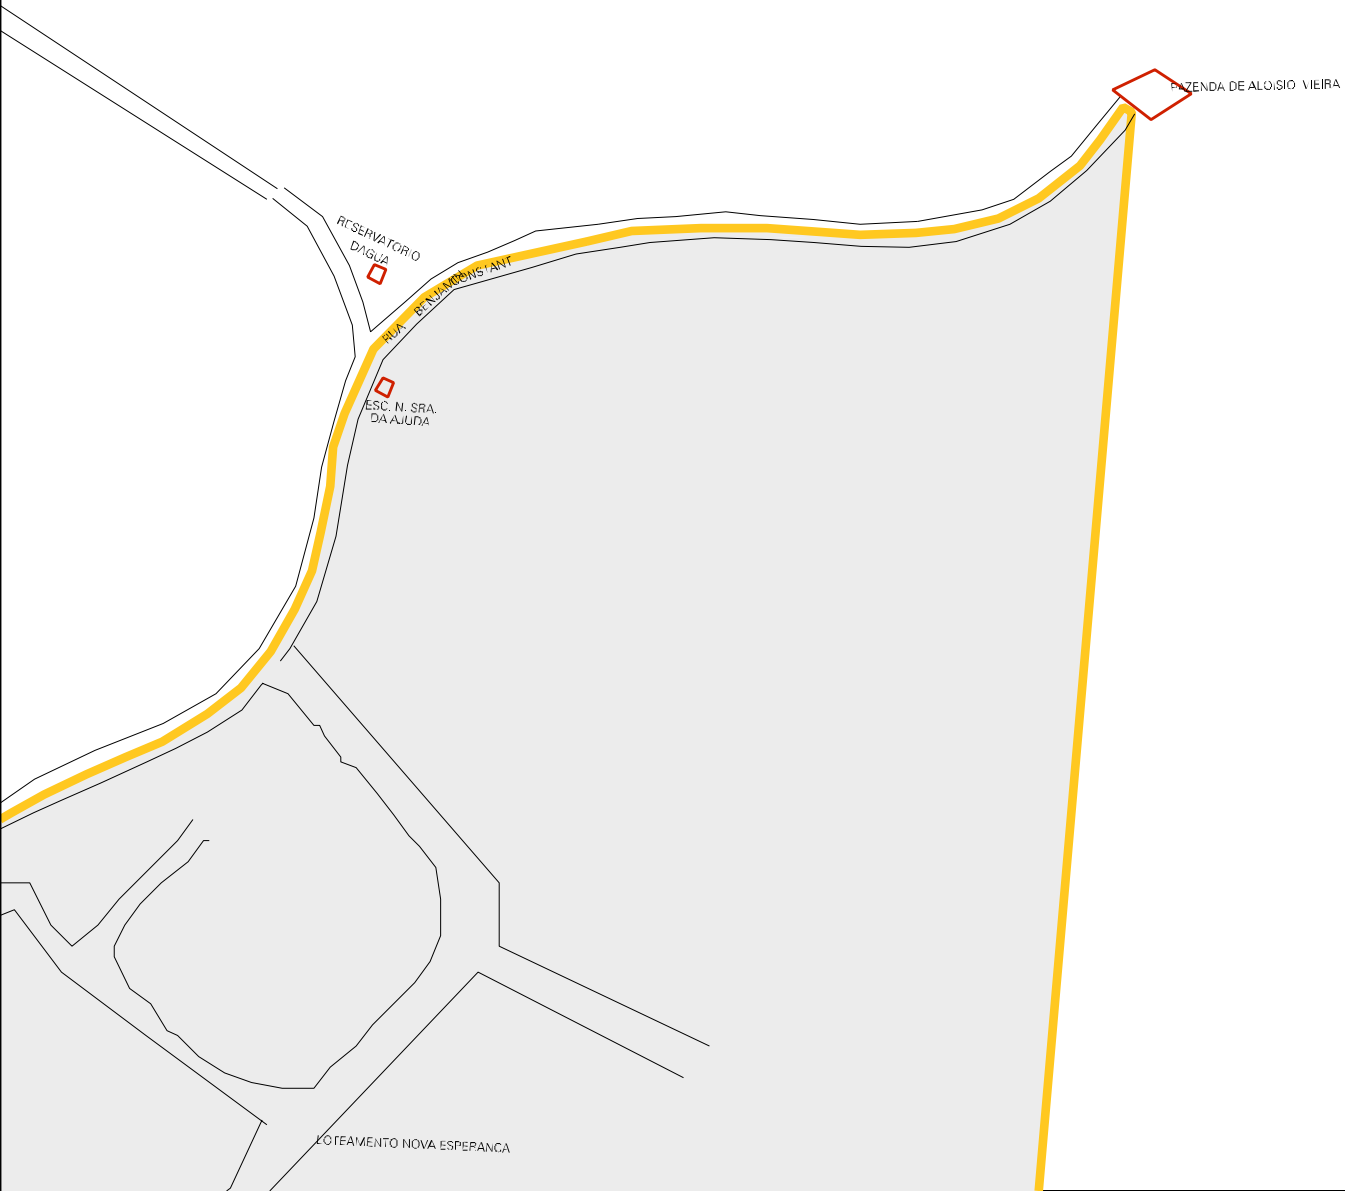

CLIVITE-NO DA PA

TR 15 D
RUA DE JULIO DE SAUS

RUA 26

IGREJA

ESCOLA NOSSA SENHORA DO ROSARIO DO MONTE FORMOSO

RUA A. RABELO

RUA PADRE VICENTINO

RUA CUNEGUNDES

RUA ANASTACIO

RUA ENG. LAURO DE FREITAS

ESC. AVA

E.F.A.

ESCOLA

GINASIO ES. ACUAL CALCHOERA

HOSPITAL S. JOAO DE DEUS

MERCADO MUNICIPAL

PRACA MACIEL

PREFEITURA MUNICIPAL

CORREIO

INFERNINHO

ENTRADA NOVO RUAO

CONSTANT

RUA BENJAMIM

ESTADO DA BAHIA
MAPA DE SETOR URBANO - MSU
ESCALA: 1 : 6462