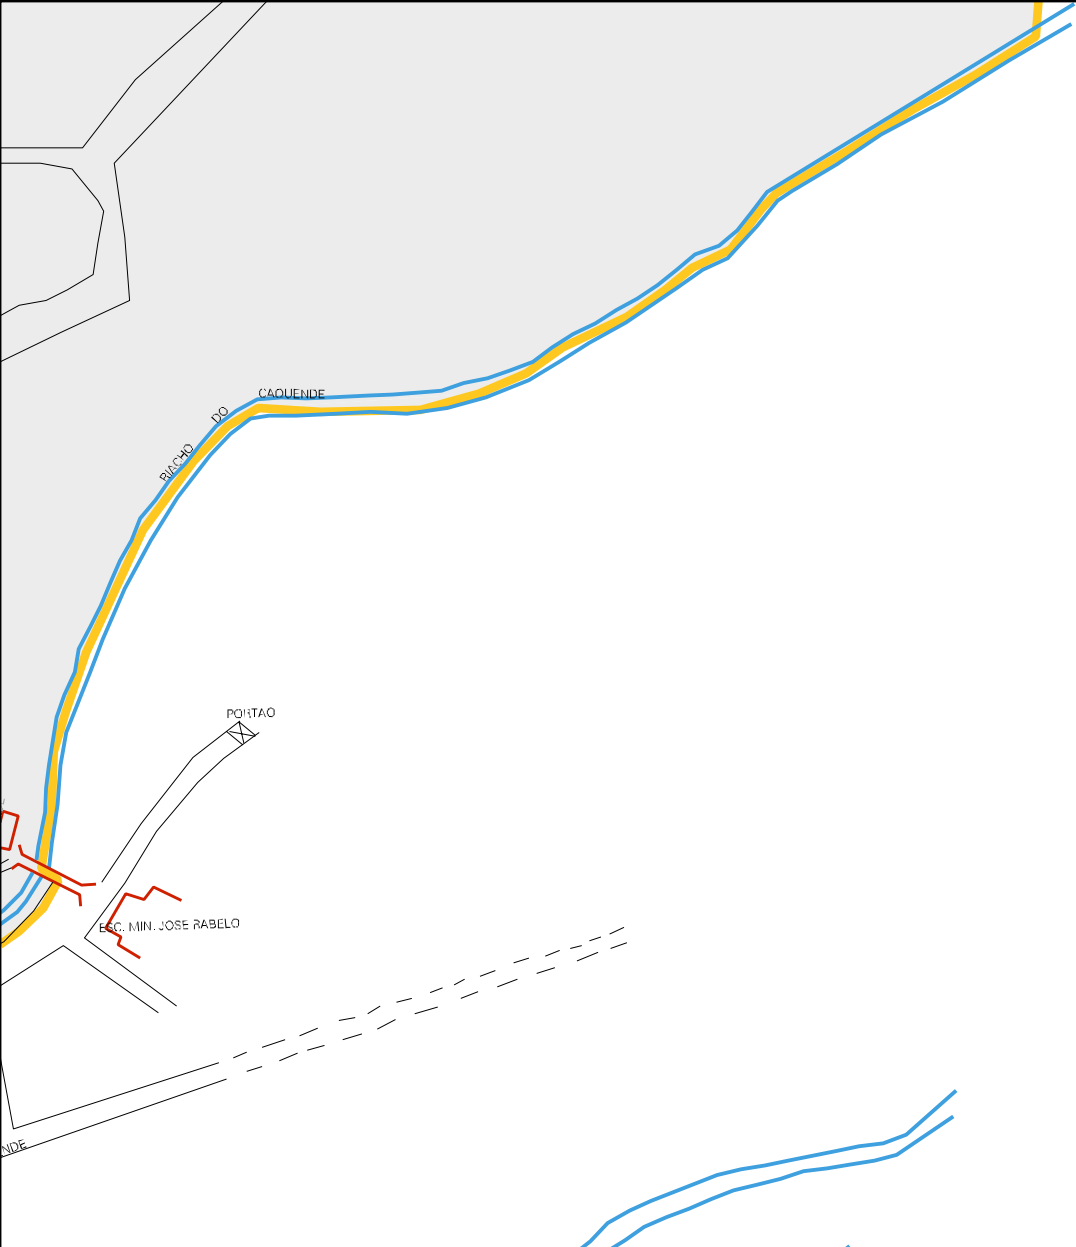

CLIVITE-NO DA PA

TR 15 D
RUA DE JULIO DE SAUS

RUA 26

IGREJA

ESCOLA NOSSA SENHORA DO ROSARIO DO MONTE FORMOSO

RUA A. RABELO

RUA PADRE VICENTINO

RUA CUNEGUNDES

RUA ANASTACIO

RUA ENG. LAURO DE FREITAS

ESC. AVA

E.F.A.

ESCOLA

GINASIO ES. ACUAL CALCHOERA

HOSPITAL S. JOAO DE DEUS

MERCADO MUNICIPAL

PRACA MACIEL

PREFEITURA MUNICIPAL

CORREIO

INFERNINHO

ENTRADA NOVO RUAO

CONSTANT

RUA BENJAMIM

ESTADO DA BAHIA
MAPA DE SETOR URBANO - MSU
ESCALA: 1 : 6462